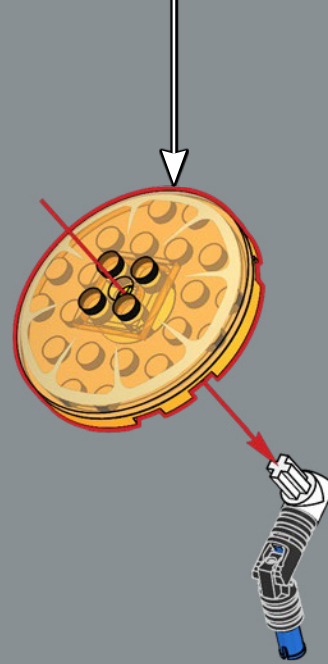

56

57

58

59

60

印制的透明橙色卫星天线组件复刻了干橙片的半透明质感。

61

62