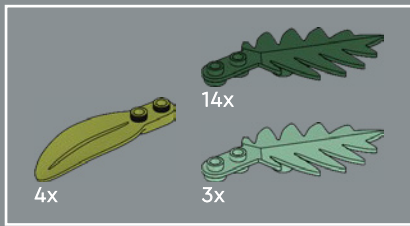

2x

32

33

4x

34

35

36

37

40

41

8x

42

8x

当按顺序连接时，乐高®花茎组件可以拼组成完美的尖松针。

43

1