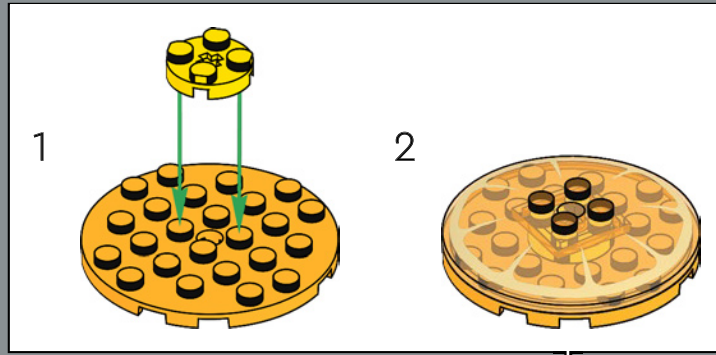

56

57

58

59

60

印制的透明橙色卫星天线组件复刻了干橙片的半透明质感。

61

62