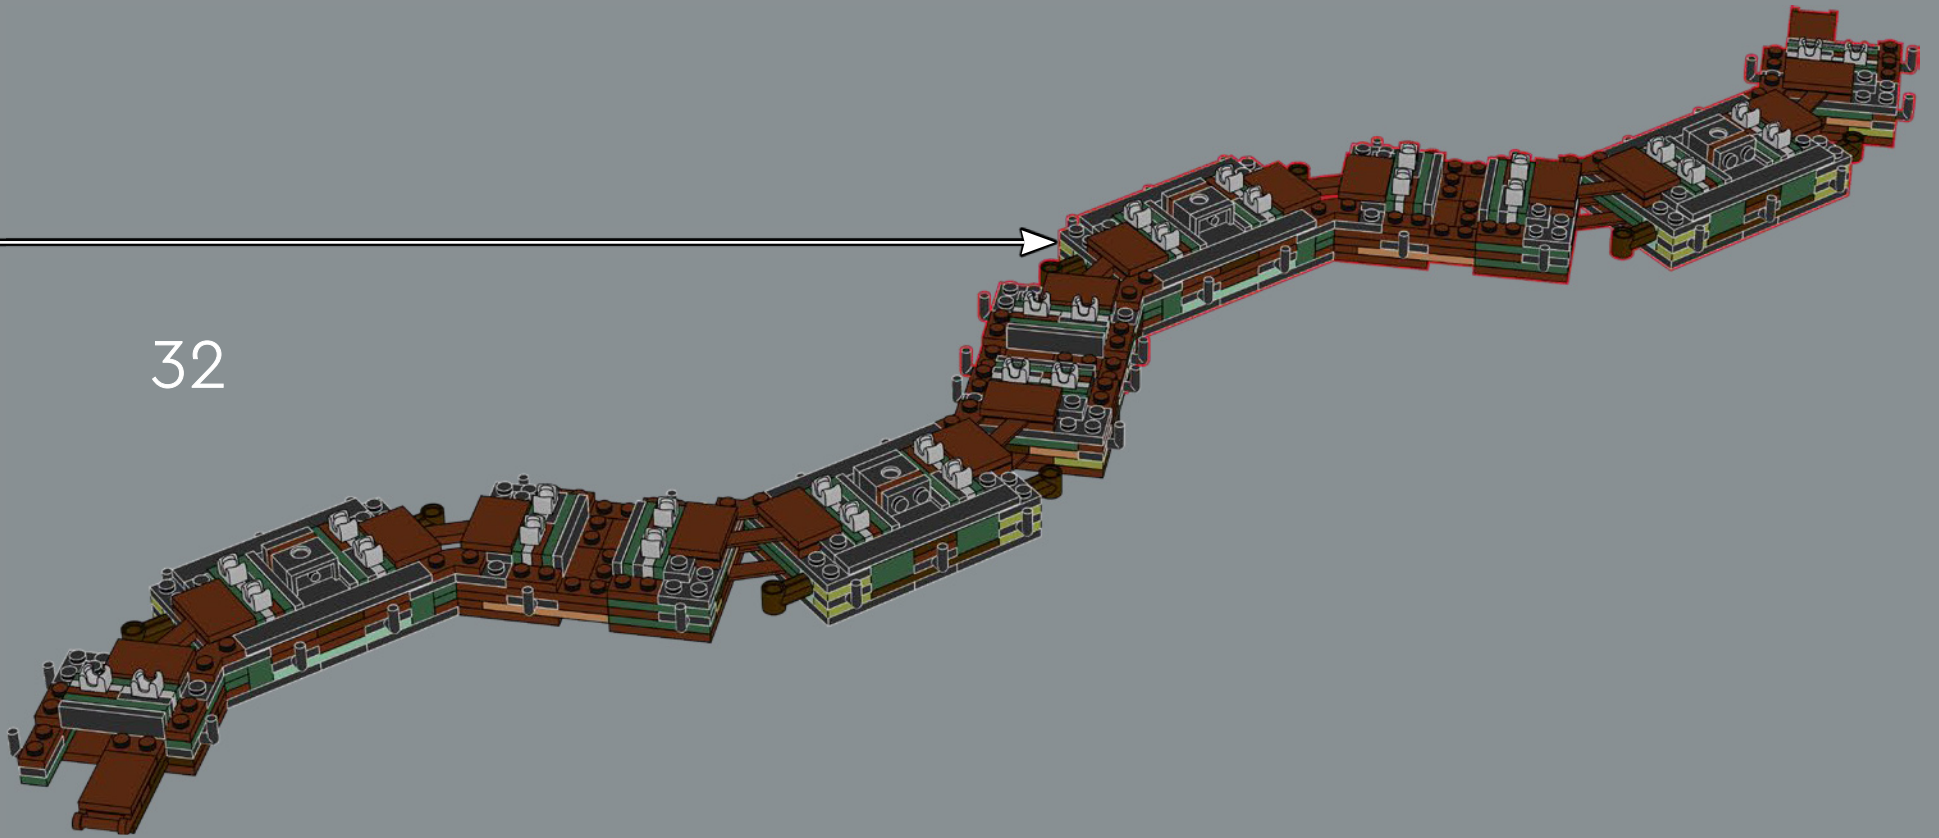

鲜红色冬季浆果是鸟类在冬季的重要食物来源。

31

32

33

34

1

2

3