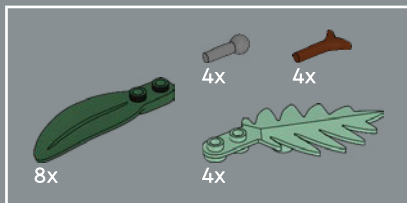

弗雷泽冷杉针叶的底面呈蓝色，这里通过沙绿色棕榈叶来展现它——这是这款经典乐高®组件的新颜色，该组件于1989年首次出现。