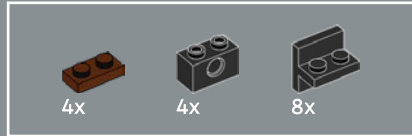

2x

32

33

4x

34

35

36

37

40

41

8x

42

8x

当按顺序连接时，乐高®花茎组件可以拼组成完美的尖松针。

43

1