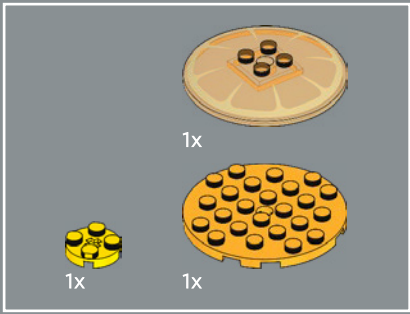

3

4

4x

52

4x

53

54

55

56

57

58

59

60

印制的透明橙色卫星天线组件复刻了干橙片的半透明质感。

61

62