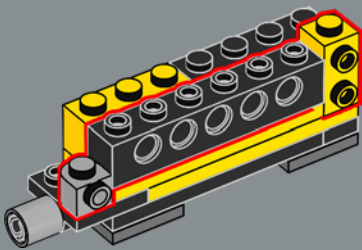

159

158

160

161

162

Esta pieza usada para construir el brazo se desarrolló por primera vez para el set LEGO® Optimus Prime (10302).

163

164