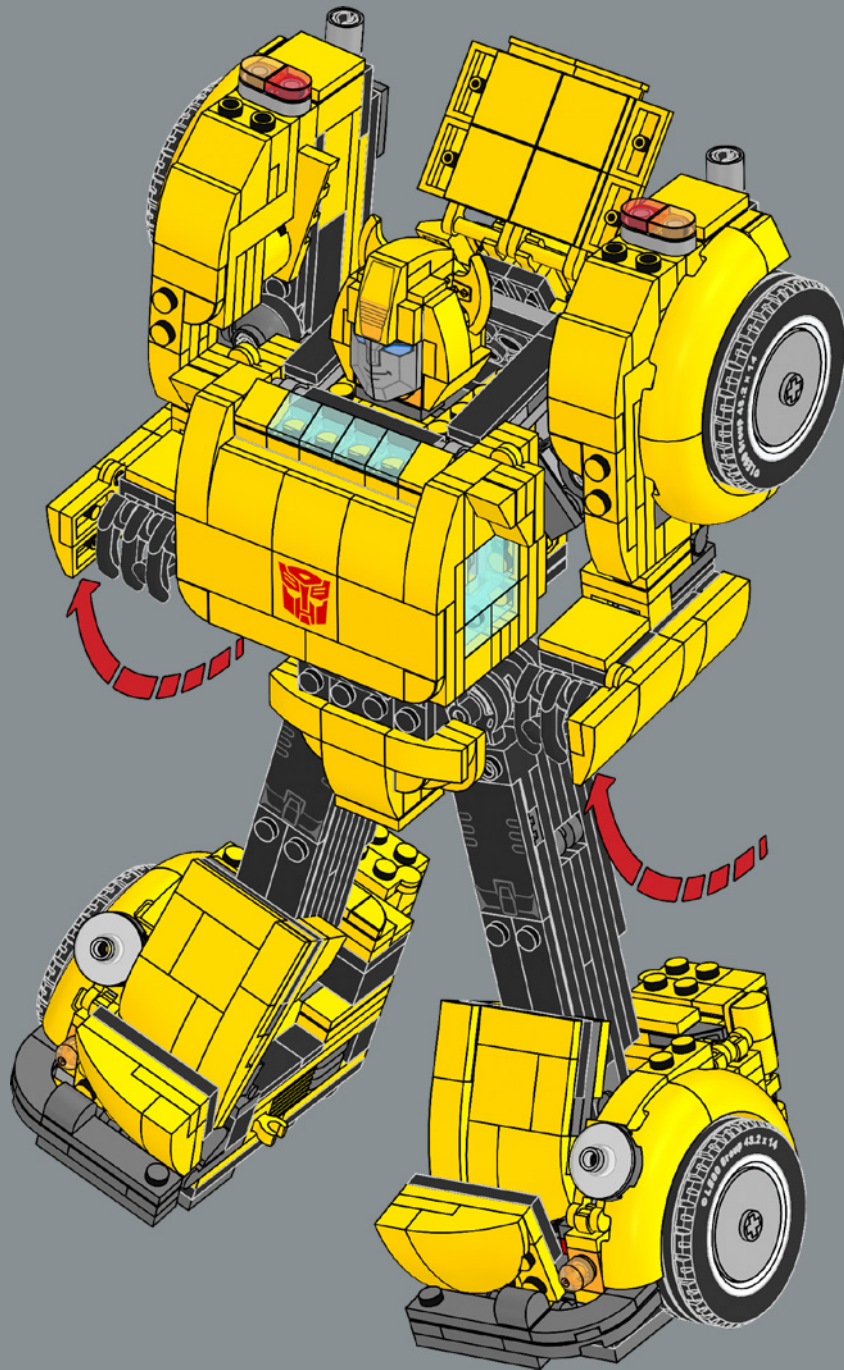

19

20

En la frente lleva un nuevo arco amarillo impreso hecho expresamente para el set Bumblebee. La cara usa el mismo elemento creado para el modelo de Optimus Prime, aunque con una nueva decoración.

21