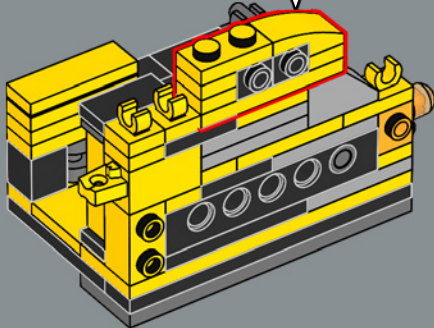

20

21

22

Para este set se ha creado un nuevo ladrillo en arco 4x4. El diseño acentúa las formas más suaves y redondeadas de Bumblebee, tanto en su versión de vehículo como en la configuración de robot. (El set incluye un total de 8 de estos ladrillos).