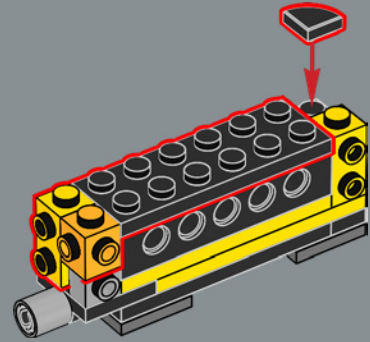

159

158

160

161

162

Esta pieza usada para construir el brazo se desarrolló por primera vez para el set LEGO® Optimus Prime (10302).

163

164