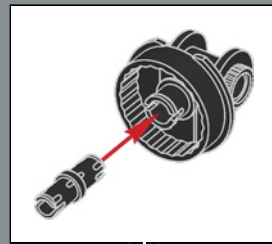

42

43

44

45

Se ha creado una nueva articulación flexible para este set. El elemento permite que el torso del modelo de Bumblebee se pliegue y se conecte a sus piernas al pasar al modo vehículo.

46

47

48