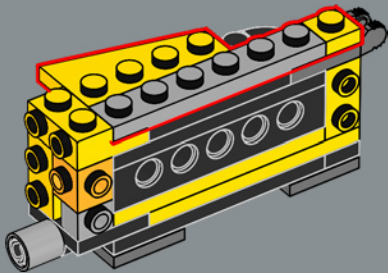

159

158

160

161

162

Esta pieza usada para construir el brazo se desarrolló por primera vez para el set LEGO® Optimus Prime (10302).

163

164