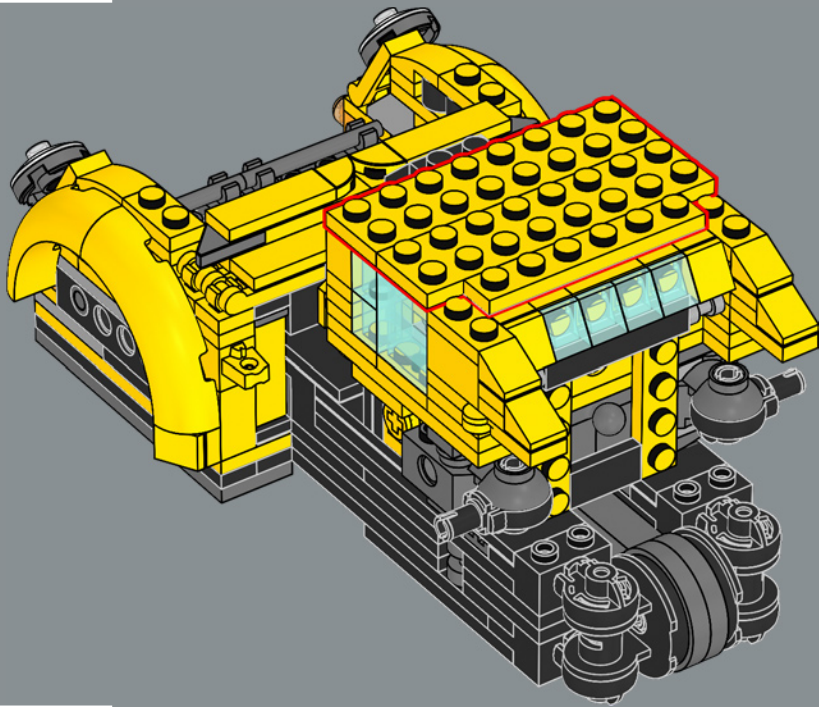

FUNCIÓN: EXPLORADOR

Fuerza: 2
Inteligencia: 8
Velocidad: 4
Resistencia: 7

Rango: 7
Valentía: 10
Potencia de fuego: 1
Habilidad: 7

IMPRESIONES DEL EQUIPO DE DISEÑO DE LEGO®

"Bumblebee es un personaje adorable. Queríamos crear un modelo que no solo se pareciera a él y se transformara como él, sino que también rindiera múltiples homenajes a su larga trayectoria. Además de su lanzador de iones azul y su mochila propulsora semejante a las alas de una abeja, encontrarás detallitos menos evidentes por todo el modelo, como un pequeño elemento que representa una abeja oculto en alguna parte o pegatinas y decoraciones impresas con un significado especial. La placa de datos coincide en estilo con la que incluye el set LEGO® Optimus Prime (10302), así que, si tienes ambos sets, ¡quedarán espectaculares expuestos juntos!".

145

146

147

148

Una nueva cubierta amarilla decorada 2x2 muestra la emblemática insignia de los AUTOBOTS, que revela el bando al que pertenece la lealtad de su portador durante la guerra contra los malvados Decepticons.