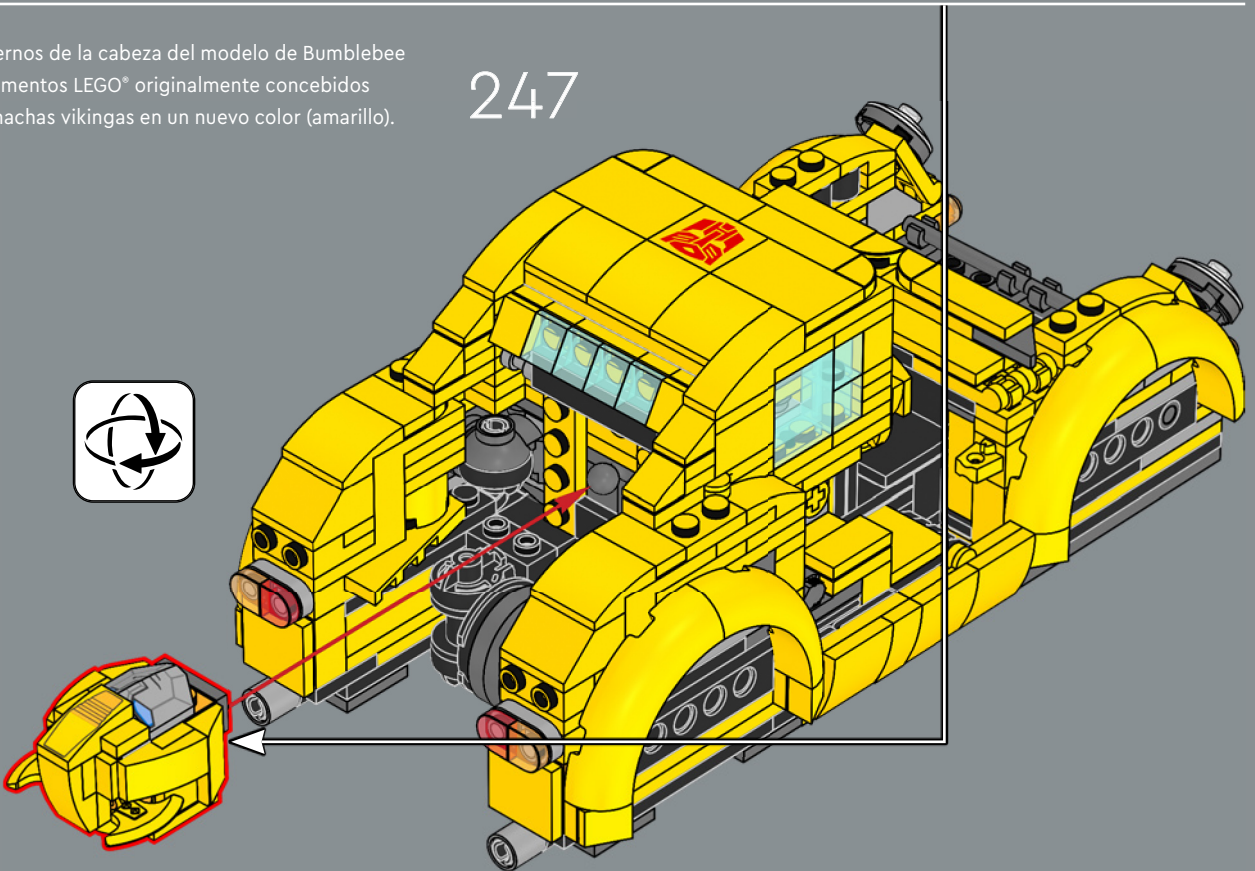

245

244

246

Los cuernos de la cabeza del modelo de Bumblebee son elementos LEGO® originalmente concebidos como hachas vikingas en un nuevo color (amarillo).

247

248

249

250