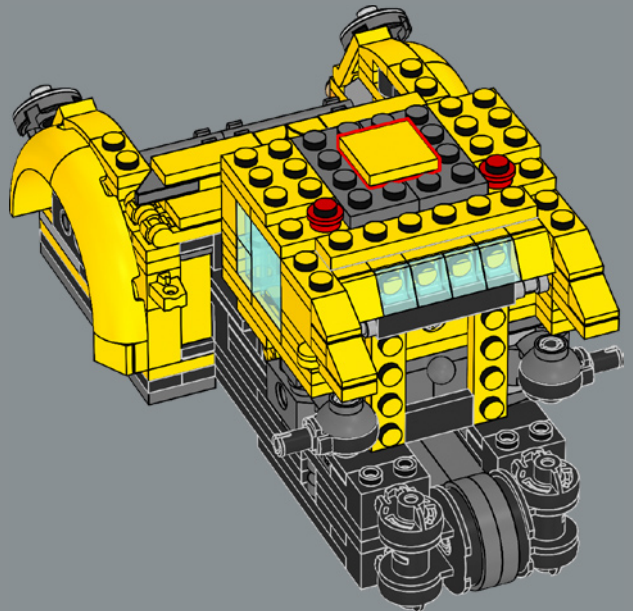

FUNCIÓN: EXPLORADOR

Fuerza: 2
Inteligencia: 8
Velocidad: 4
Resistencia: 7

Rango: 7
Valentía: 10
Potencia de fuego: 1
Habilidad: 7

IMPRESIONES DEL EQUIPO DE DISEÑO DE LEGO®

"Bumblebee es un personaje adorable. Queríamos crear un modelo que no solo se pareciera a él y se transformara como él, sino que también rindiera múltiples homenajes a su larga trayectoria. Además de su lanzador de iones azul y su mochila propulsora semejante a las alas de una abeja, encontrarás detallitos menos evidentes por todo el modelo, como un pequeño elemento que representa una abeja oculto en alguna parte o pegatinas y decoraciones impresas con un significado especial. La placa de datos coincide en estilo con la que incluye el set LEGO® Optimus Prime (10302), así que, si tienes ambos sets, ¡quedarán espectaculares expuestos juntos!".

145

146

147

148

Una nueva cubierta amarilla decorada 2x2 muestra la emblemática insignia de los AUTOBOTS, que revela el bando al que pertenece la lealtad de su portador durante la guerra contra los malvados Decepticons.