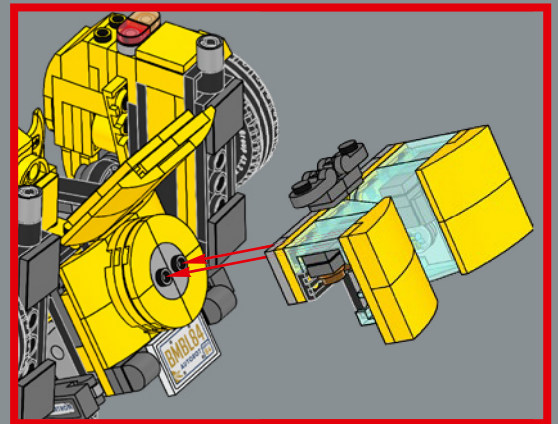

23

24

1

2

El parabrisa se convierte en una mochila propulsora que se parece un poco a las alas de las abejas.

BUMBLEBEE
 FUNCTION: SCOUT
 "The least likely can be the most dangerous"
 STRENGTH: 2 RANK: 7
 INTELLIGENCE: 8 COURAGE: 10
 SPEED: 4 FIREPOWER: 1
 ENDURANCE: 7 SKILL: 7