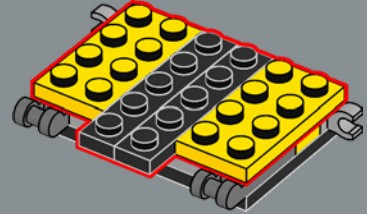

245

244

246

Los cuernos de la cabeza del modelo de Bumblebee son elementos LEGO® originalmente concebidos como hachas vikingas en un nuevo color (amarillo).

247

248

249

250