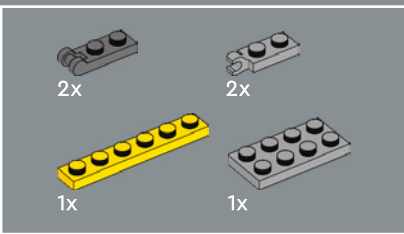

245

244

246

Los cuernos de la cabeza del modelo de Bumblebee son elementos LEGO® originalmente concebidos como hachas vikingas en un nuevo color (amarillo).

247

248

249

250