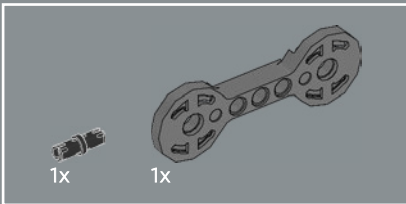

42

43

44

45

Se ha creado una nueva articulación flexible para este set. El elemento permite que el torso del modelo de Bumblebee se pliegue y se conecte a sus piernas al pasar al modo vehículo.

46

47

48