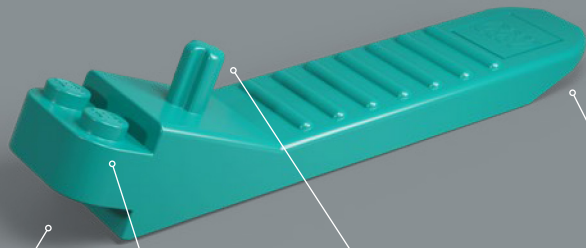

Optimus Prime (10302) no incluido