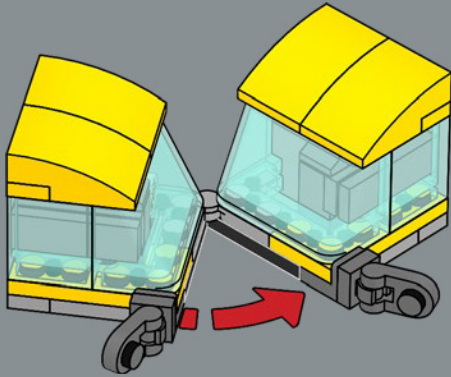

24

1

2

El parabrisa se convierte en una mochila propulsora que se parece un poco a las alas de las abejas.