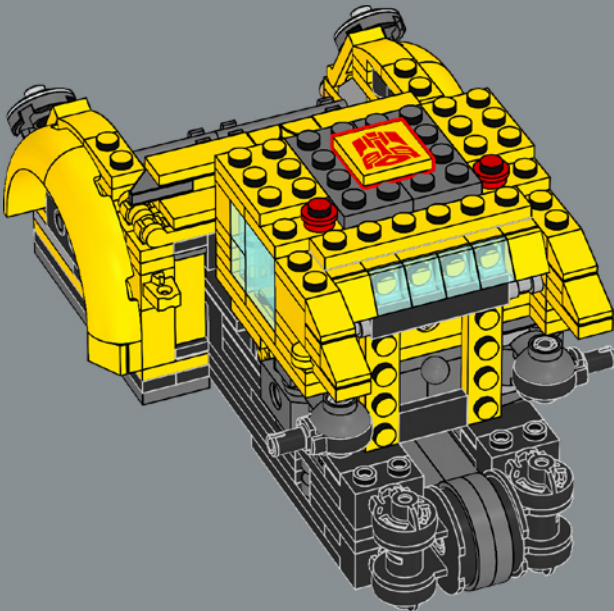

FUNCIÓN: EXPLORADOR

Fuerza: 2
Inteligencia: 8
Velocidad: 4
Resistencia: 7

Rango: 7
Valentía: 10
Potencia de fuego: 1
Habilidad: 7

IMPRESIONES DEL EQUIPO DE DISEÑO DE LEGO®

"Bumblebee es un personaje adorable. Queríamos crear un modelo que no solo se pareciera a él y se transformara como él, sino que también rindiera múltiples homenajes a su larga trayectoria. Además de su lanzador de iones azul y su mochila propulsora semejante a las alas de una abeja, encontrarás detallitos menos evidentes por todo el modelo, como un pequeño elemento que representa una abeja oculto en alguna parte o pegatinas y decoraciones impresas con un significado especial. La placa de datos coincide en estilo con la que incluye el set LEGO® Optimus Prime (10302), así que, si tienes ambos sets, ¡quedarán espectaculares expuestos juntos!".

145

146

147

148

Una nueva cubierta amarilla decorada 2x2 muestra la emblemática insignia de los AUTOBOTS, que revela el bando al que pertenece la lealtad de su portador durante la guerra contra los malvados Decepticons.