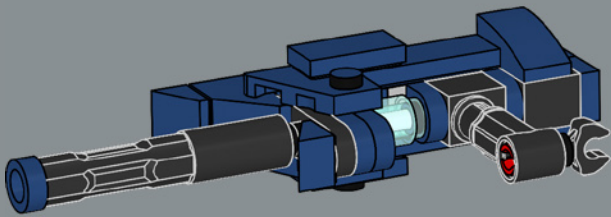

BUMBLEBEE

FUNCTION: SCOUT
"The least likely can be the most dangerous"

STRENGTH:	2	RANK:	7
INTELLIGENCE:	8	COURAGE:	10
SPEED:	4	FIREPOWER:	1
ENDURANCE:	7	SKILL:	7

Hay una abejita oculta detrás de la placa.