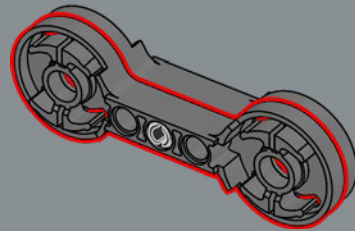

42

43

44

45

Se ha creado una nueva articulación flexible para este set. El elemento permite que el torso del modelo de Bumblebee se pliegue y se conecte a sus piernas al pasar al modo vehículo.

46

47

48