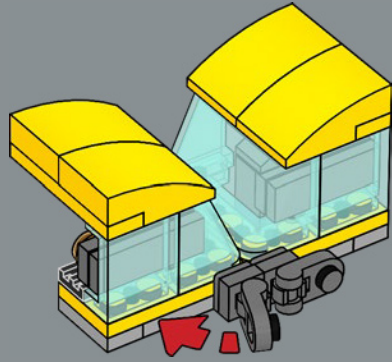

23

24

1

2

El parabrisa se convierte en una mochila propulsora que se parece un poco a las alas de las abejas.

BUMBLEBEE
 FUNCTION: SCOUT
 "The least likely can be the most dangerous"
 STRENGTH: 2 RANK: 7
 INTELLIGENCE: 8 COURAGE: 10
 SPEED: 4 FIREPOWER: 1
 ENDURANCE: 7 SKILL: 7