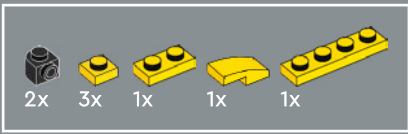

42

43

44

45

Se ha creado una nueva articulación flexible para este set. El elemento permite que el torso del modelo de Bumblebee se pliegue y se conecte a sus piernas al pasar al modo vehículo.

46

47

48