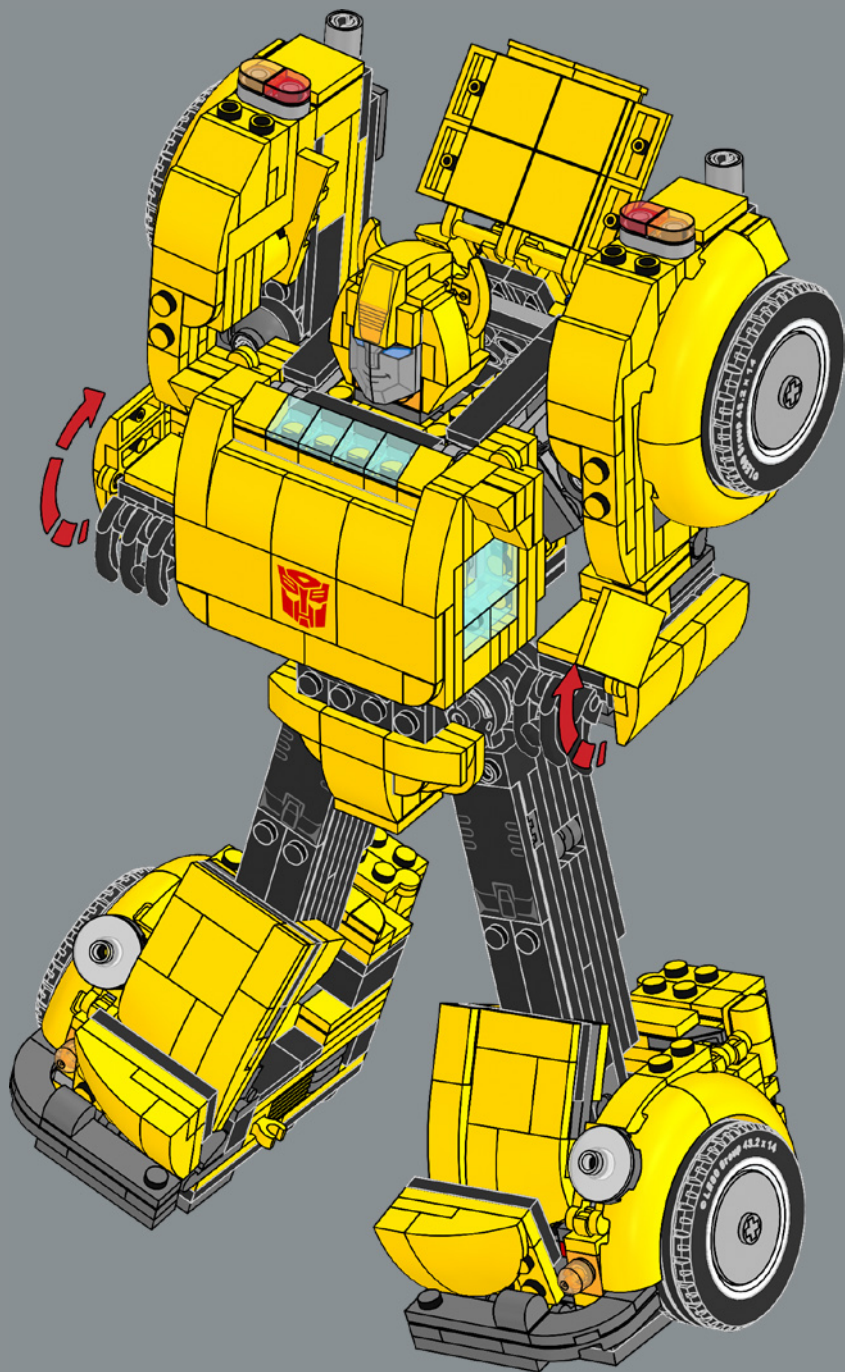

19

20

En la frente lleva un nuevo arco amarillo impreso hecho expresamente para el set Bumblebee. La cara usa el mismo elemento creado para el modelo de Optimus Prime, aunque con una nueva decoración.

21