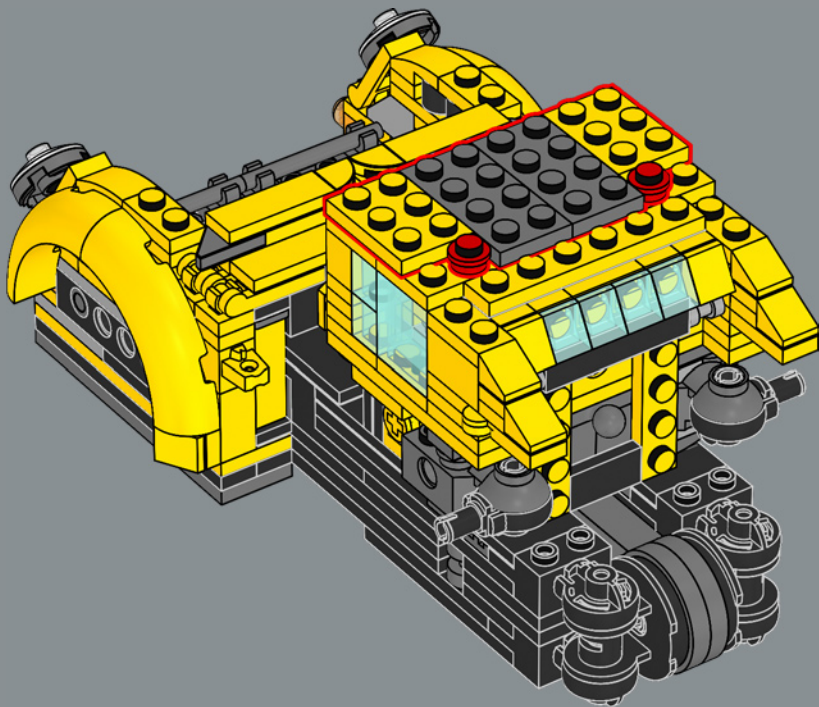

FUNCIÓN: EXPLORADOR

Fuerza: 2
Inteligencia: 8
Velocidad: 4
Resistencia: 7

Rango: 7
Valentía: 10
Potencia de fuego: 1
Habilidad: 7

IMPRESIONES DEL EQUIPO DE DISEÑO DE LEGO®

"Bumblebee es un personaje adorable. Queríamos crear un modelo que no solo se pareciera a él y se transformara como él, sino que también rindiera múltiples homenajes a su larga trayectoria. Además de su lanzador de iones azul y su mochila propulsora semejante a las alas de una abeja, encontrarás detallitos menos evidentes por todo el modelo, como un pequeño elemento que representa una abeja oculto en alguna parte o pegatinas y decoraciones impresas con un significado especial. La placa de datos coincide en estilo con la que incluye el set LEGO® Optimus Prime (10302), así que, si tienes ambos sets, ¡quedarán espectaculares expuestos juntos!".

145

146

147

148

Una nueva cubierta amarilla decorada 2x2 muestra la emblemática insignia de los AUTOBOTS, que revela el bando al que pertenece la lealtad de su portador durante la guerra contra los malvados Decepticons.