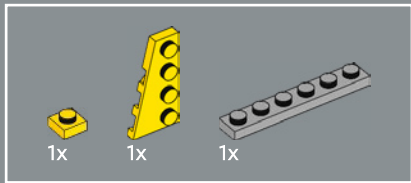

159

158

160

161

162

Esta pieza usada para construir el brazo se desarrolló por primera vez para el set LEGO® Optimus Prime (10302).

163

164