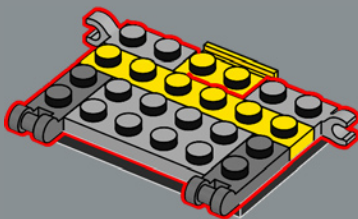

245

244

246

Los cuernos de la cabeza del modelo de Bumblebee son elementos LEGO® originalmente concebidos como hachas vikingas en un nuevo color (amarillo).

247

248

249

250