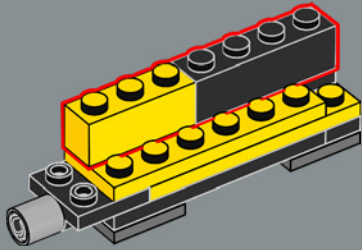

159

158

160

161

162

Esta pieza usada para construir el brazo se desarrolló por primera vez para el set LEGO® Optimus Prime (10302).

163

164