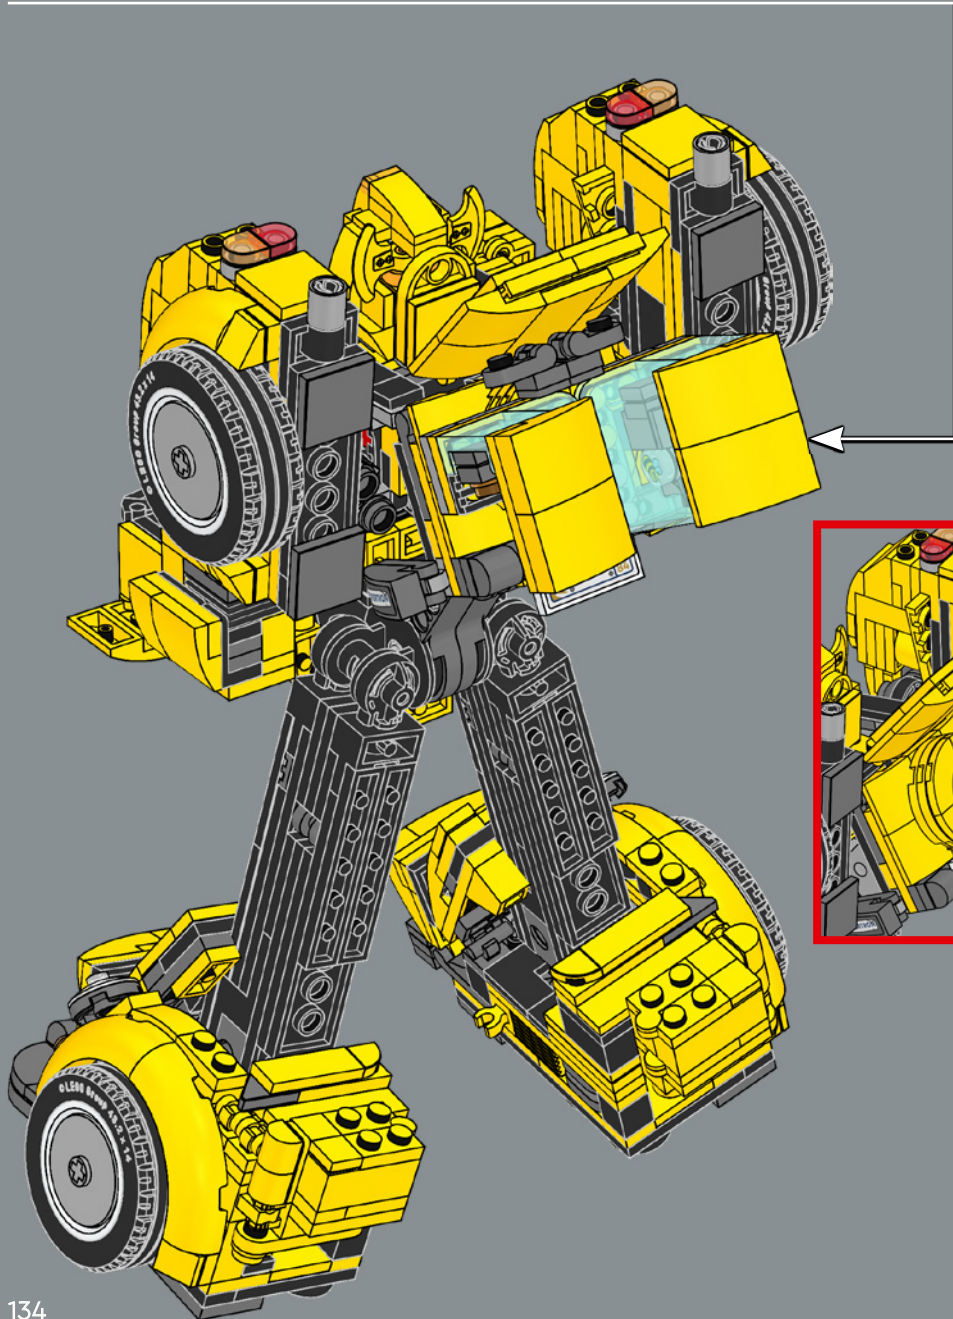

23

24

1

2

El parabrisa se convierte en una mochila propulsora que se parece un poco a las alas de las abejas.

BUMBLEBEE
 FUNCTION: SCOUT
 "The least likely can be the most dangerous"
 STRENGTH: 2 RANK: 7
 INTELLIGENCE: 8 COURAGE: 10
 SPEED: 4 FIREPOWER: 1
 ENDURANCE: 7 SKILL: 7