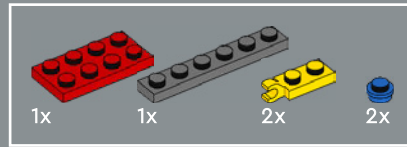

245

244

246

Los cuernos de la cabeza del modelo de Bumblebee son elementos LEGO® originalmente concebidos como hachas vikingas en un nuevo color (amarillo).

247

248

249

250