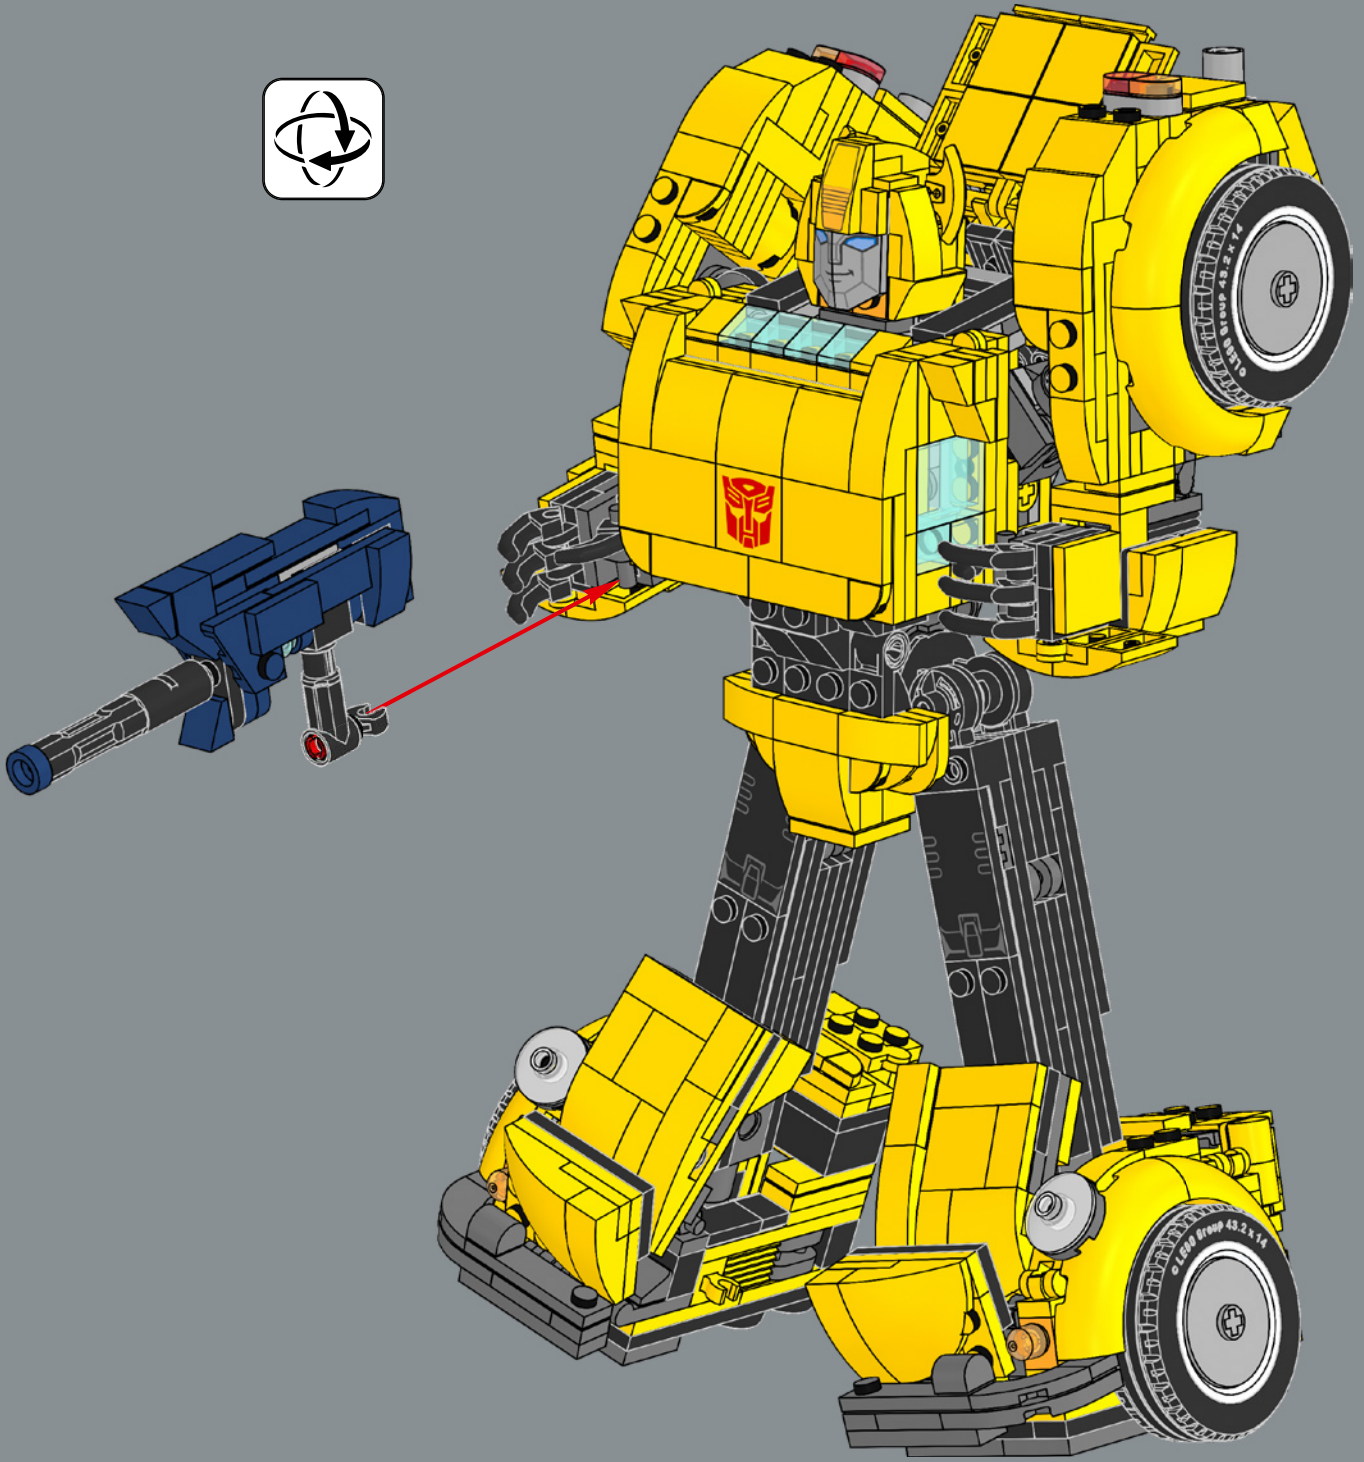

23

24

1

2

El parabrisa se convierte en una mochila propulsora que se parece un poco a las alas de las abejas.

BUMBLEBEE
 FUNCTION: SCOUT
 "The least likely can be the most dangerous"
 STRENGTH: 2 RANK: 7
 INTELLIGENCE: 8 COURAGE: 10
 SPEED: 4 FIREPOWER: 1
 ENDURANCE: 7 SKILL: 7