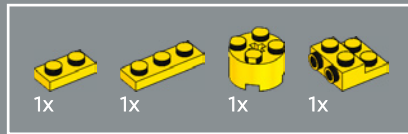

159

158

160

161

162

Esta pieza usada para construir el brazo se desarrolló por primera vez para el set LEGO® Optimus Prime (10302).

163

164