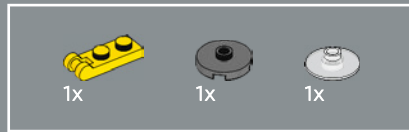

39

40

41

42

43

44

45

Auch ein neues biegsames Element wurde für dieses Set entwickelt. Dank dieses Elements lässt sich der Oberkörper von Bumblebee zusammenfallen und mit seinen Beinen verbinden, wenn er sich in ein Auto verwandelt.