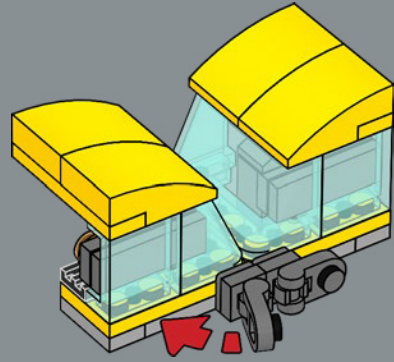

24

1

2

Die Windschutzscheibe verwandelt sich in einen Raketentrucksack, der ein wenig an Bienenflügel erinnert.