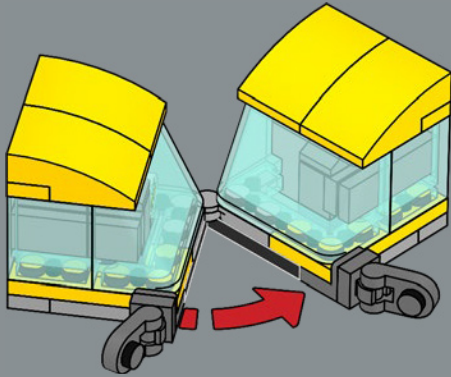

21

23

24

1

2

Die Windschutzscheibe verwandelt sich in einen Raketentrucksack, der ein wenig an Bienenflügel erinnert.

  
**BUMBLEBEE**  
 FUNCTION: SCOUT  
 "The least likely can be the most dangerous"  
 STRENGTH: 2    RANK: 7  
 INTELLIGENCE: 8    COURAGE: 10  
 SPEED: 4    FIREPOWER: 1  
 ENDURANCE: 7    SKILL: 7