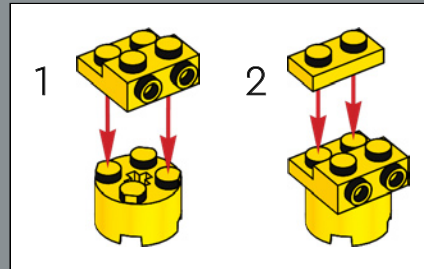

161

162

Dieses für das Modell des Arms benutzte Teil wurde ursprünglich für LEGO® Optimus Prime (10302) entwickelt.

163

164