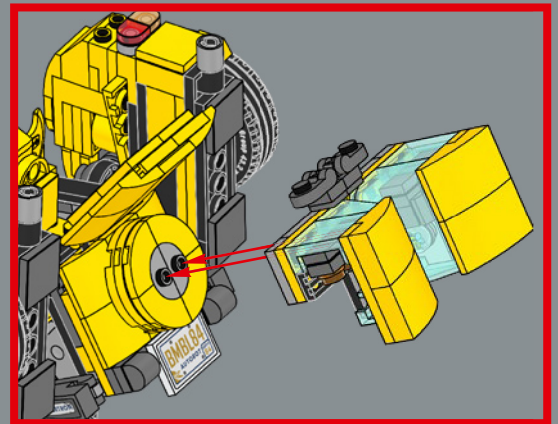

24

1

2

Die Windschutzscheibe verwandelt sich in einen Raketentrucksack, der ein wenig an Bienenflügel erinnert.