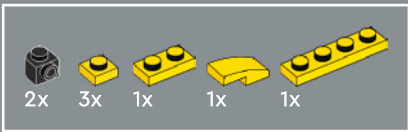

39

40

41

42

43

44

45

Auch ein neues biegsames Element wurde für dieses Set entwickelt. Dank dieses Elements lässt sich der Oberkörper von Bumblebee zusammenfallen und mit seinen Beinen verbinden, wenn er sich in ein Auto verwandelt.