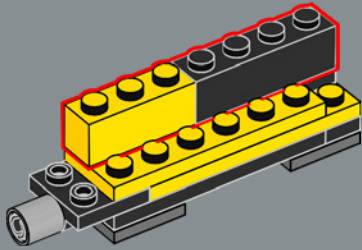

156

157

159

158

160

161

162

Dieses für das Modell des Arms benutzte Teil wurde ursprünglich für LEGO® Optimus Prime (10302) entwickelt.