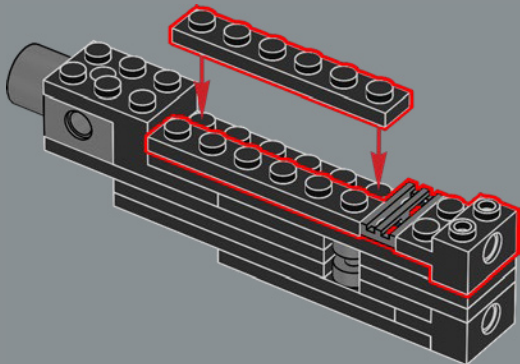

62

2x

63

64

Eine neue schwarze 2x4 Kachel stellt mechanische Details dar, die an die Zeichentrickfigur aus *Transformers* (1984) erinnern.

65

66

67