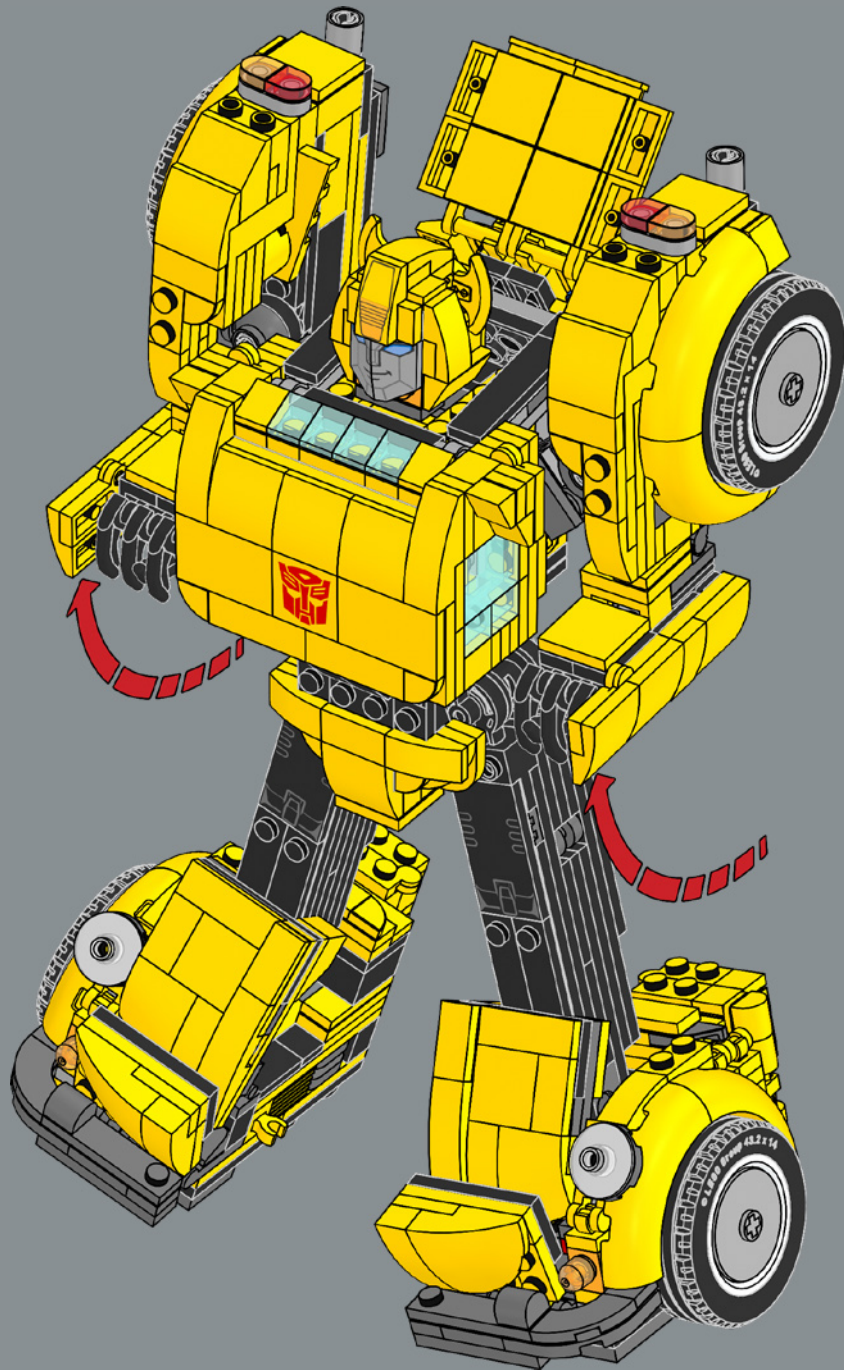

Auf der Stirn befindet sich ein neuer bedruckter Bogen, der eigens für dieses Bumblebee-Set entwickelt wurde. Das Gesicht wurde für dieses Set neu bedruckt. Es wurde dasselbe Element benutzt, das für das Modell von Optimus Prime erschaffen wurde.

21