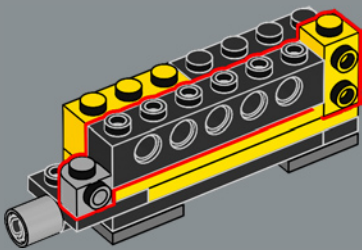

156

157

159

158

160

161

162

Dieses für das Modell des Arms benutzte Teil wurde ursprünglich für LEGO® Optimus Prime (10302) entwickelt.