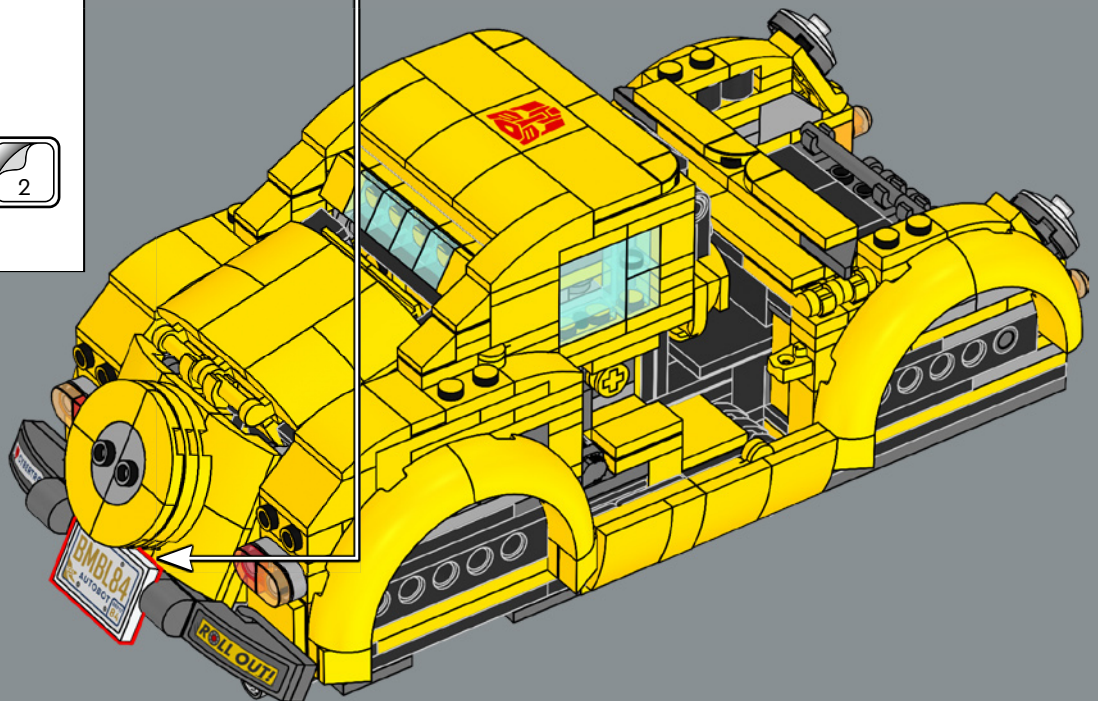

Das Modell von Bumblebee kann mit zwei verschiedenen Autokennzeichen versehen werden: „BMBL84“ ist eine Anspielung auf den Zeichentrickfilm von 1984, und „GLDBUG“ bezieht sich auf seine Verwandlung in den „Goldbug“ im Rahmen der Geschichte.

261