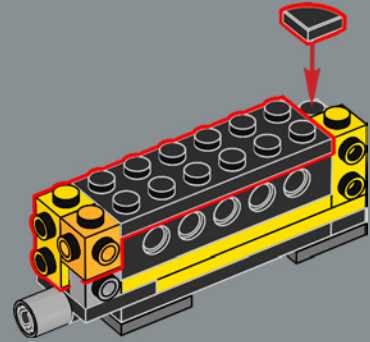

156

157

159

158

160

161

162

Dieses für das Modell des Arms benutzte Teil wurde ursprünglich für LEGO® Optimus Prime (10302) entwickelt.