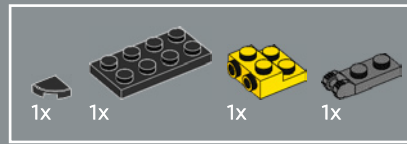

156

157

159

158

160

161

162

Dieses für das Modell des Arms benutzte Teil wurde ursprünglich für LEGO® Optimus Prime (10302) entwickelt.