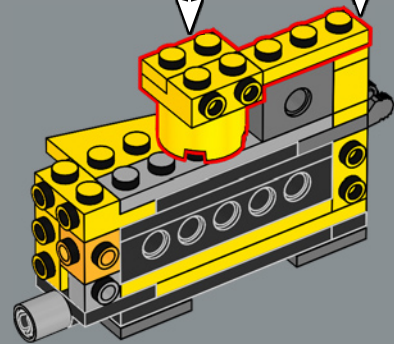

161

162

Dieses für das Modell des Arms benutzte Teil wurde ursprünglich für LEGO® Optimus Prime (10302) entwickelt.

163

164