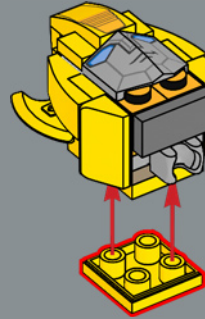

242

243

244

245

246

Die gelben Hörner am Kopf von Bumblebee waren früher LEGO® Wikingeräxte und wurden für dieses Modell in einer neuen Farbe produziert.

247

248