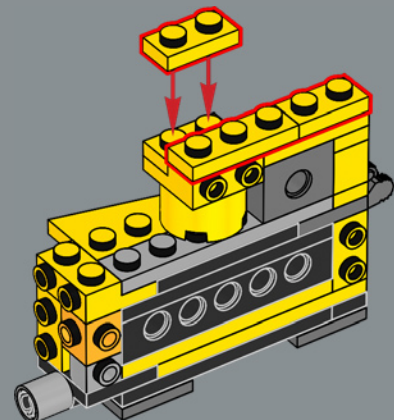

161

162

Dieses für das Modell des Arms benutzte Teil wurde ursprünglich für LEGO® Optimus Prime (10302) entwickelt.

163

164