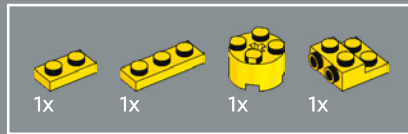

156

157

159

158

160

161

162

Dieses für das Modell des Arms benutzte Teil wurde ursprünglich für LEGO® Optimus Prime (10302) entwickelt.