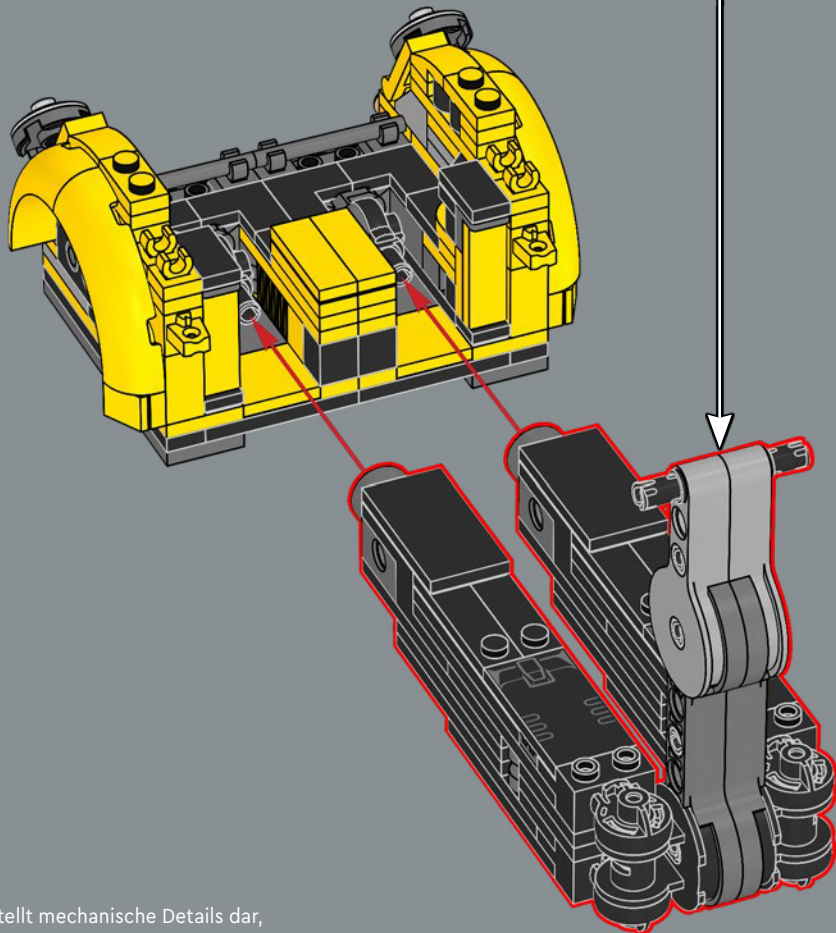

62

2x

63

64

Eine neue schwarze 2x4 Kachel stellt mechanische Details dar, die an die Zeichentrickfigur aus *Transformers* (1984) erinnern.

65

66

67