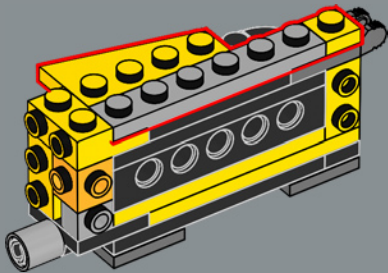

156

157

159

158

160

161

162

Dieses für das Modell des Arms benutzte Teil wurde ursprünglich für LEGO® Optimus Prime (10302) entwickelt.