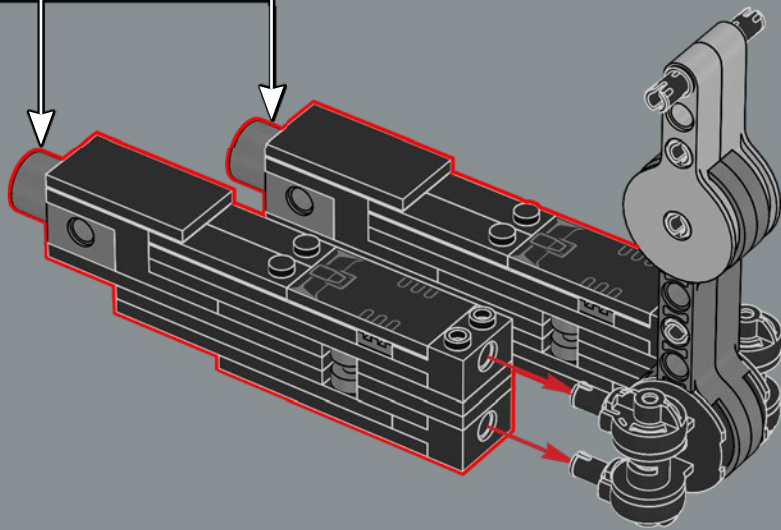

62

2x

63

64

Eine neue schwarze 2x4 Kachel stellt mechanische Details dar, die an die Zeichentrickfigur aus *Transformers* (1984) erinnern.

65

66

67