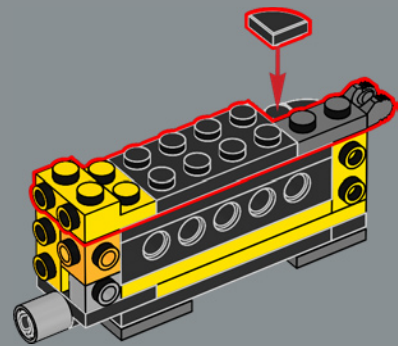

156

157

159

158

160

161

162

Dieses für das Modell des Arms benutzte Teil wurde ursprünglich für LEGO® Optimus Prime (10302) entwickelt.