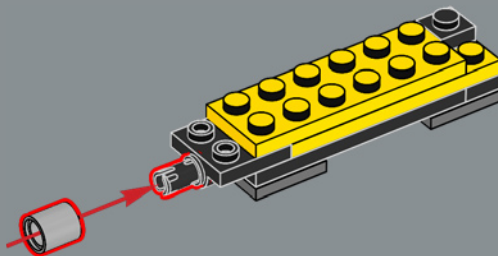

156

157

159

158

160

161

162

Dieses für das Modell des Arms benutzte Teil wurde ursprünglich für LEGO® Optimus Prime (10302) entwickelt.