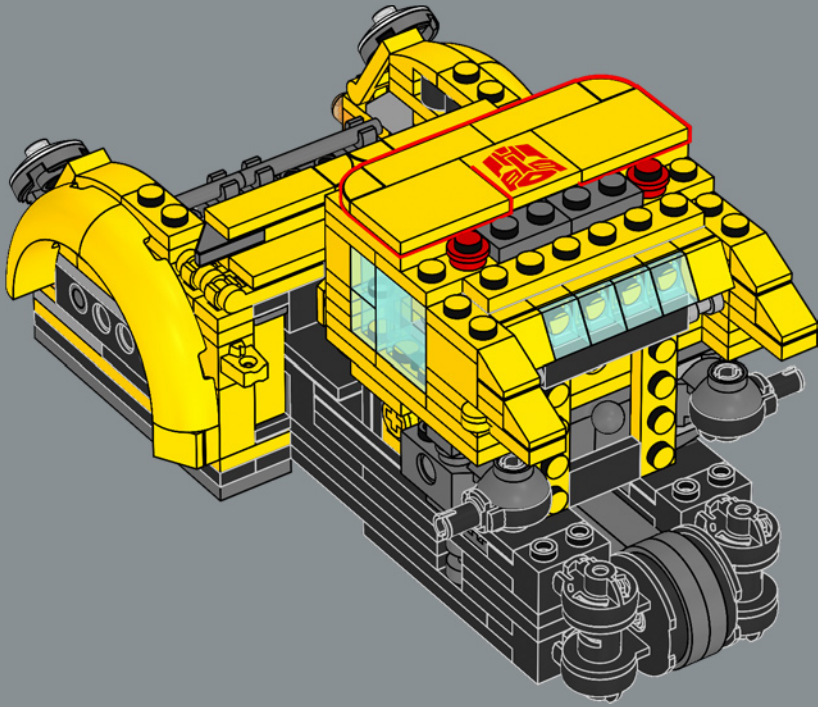

Deshalb war er der logische Nachfolger von LEGO® Optimus Prime in unserer LEGO Transformers Reihe.

148

Eine neue gelbe 2x2 Kachel ist mit dem legendären Abzeichen der AUTOBOTS bedruckt – als Symbol der Zusammengehörigkeit während der Auseinandersetzungen mit den bösen Decepticons.

150

151

152

153

154

155

156

157

159

158

160

161

162

Dieses für das Modell des Arms benutzte Teil wurde ursprünglich für LEGO® Optimus Prime (10302) entwickelt.