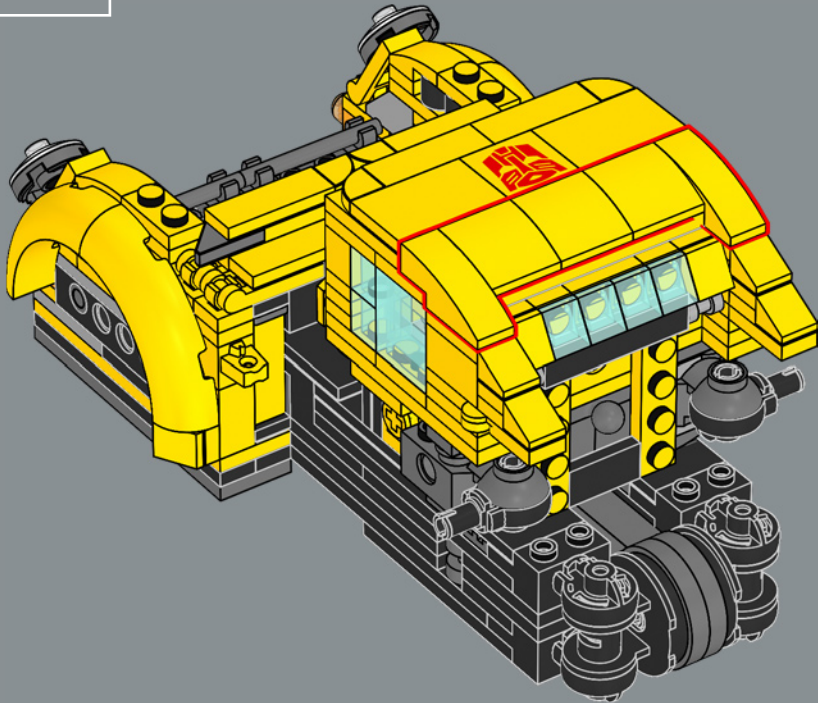

Deshalb war er der logische Nachfolger von LEGO® Optimus Prime in unserer LEGO Transformers Reihe.

148

Eine neue gelbe 2x2 Kachel ist mit dem legendären Abzeichen der AUTOBOTS bedruckt – als Symbol der Zusammengehörigkeit während der Auseinandersetzungen mit den bösen Decepticons.

150

151

152

153

154

155