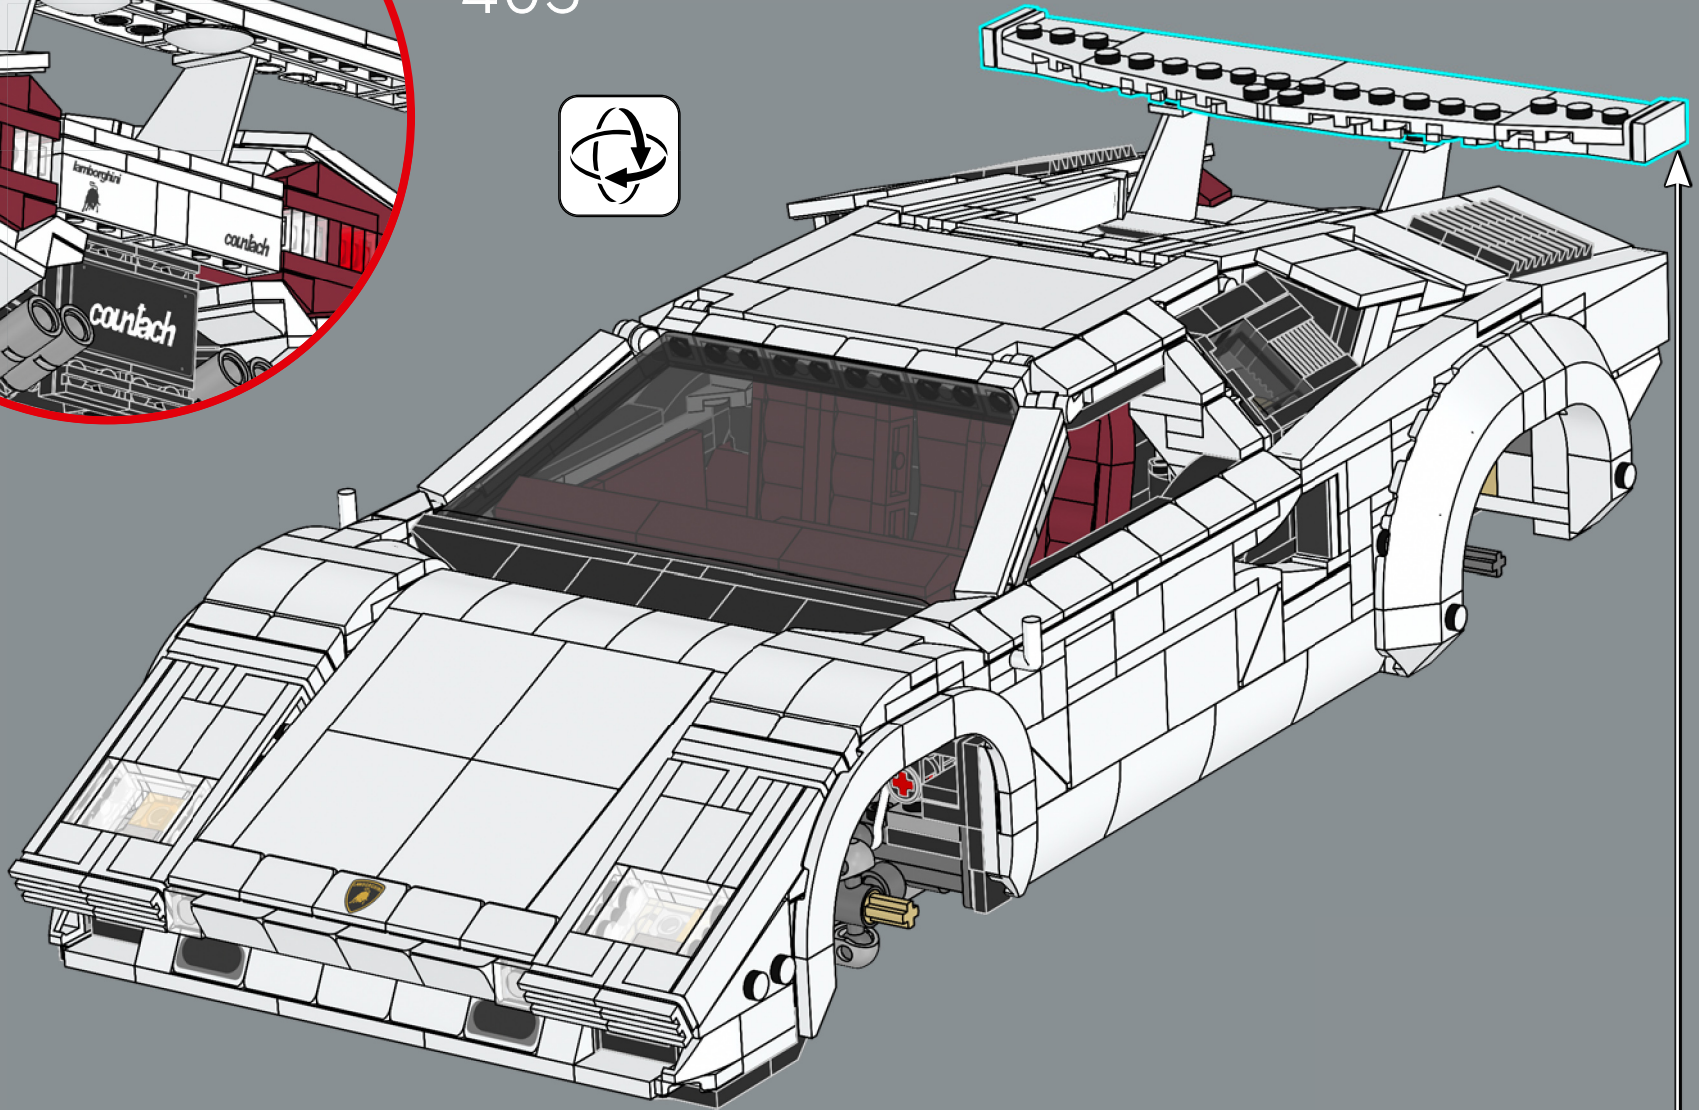

400

401

402

403

404

405

新式轮辋可以适应转向装置和后轮的
深轮廓。

406