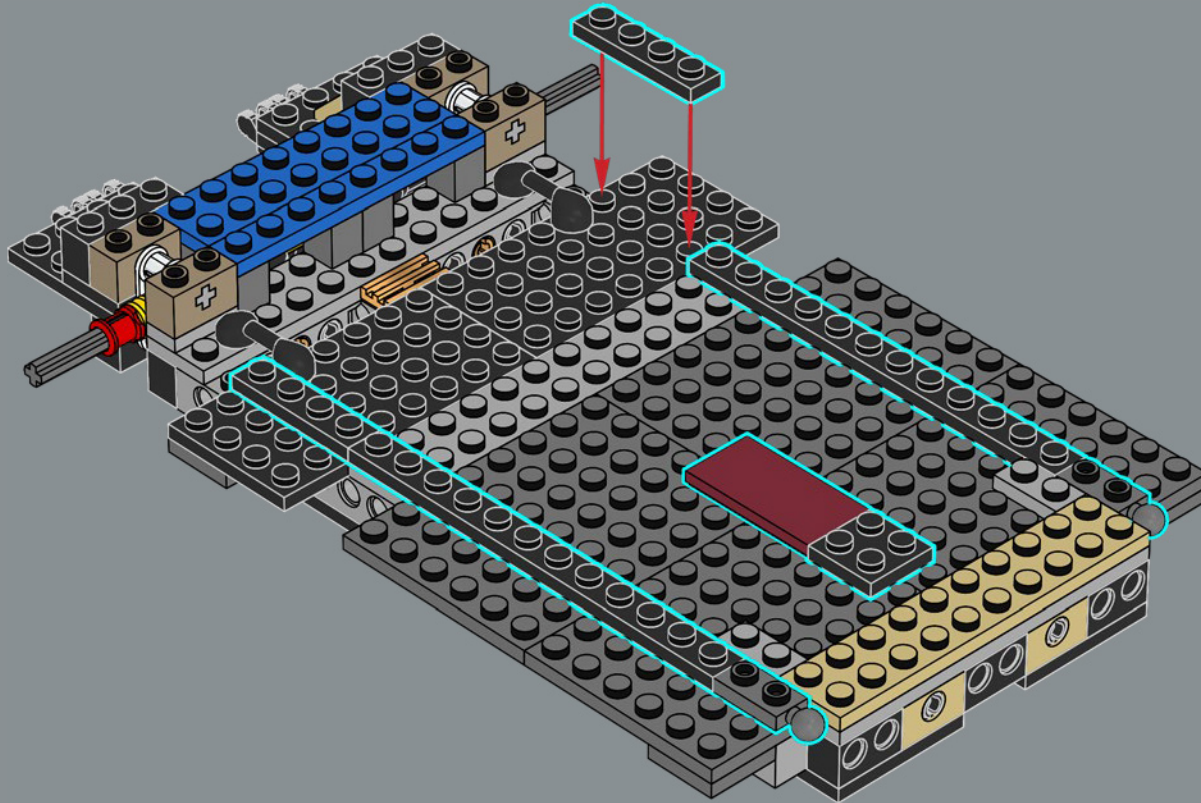

27

28

29

30

31

33

最初的 Lamborghini Countach 由
Carrozzeria Bertone 设计。

34