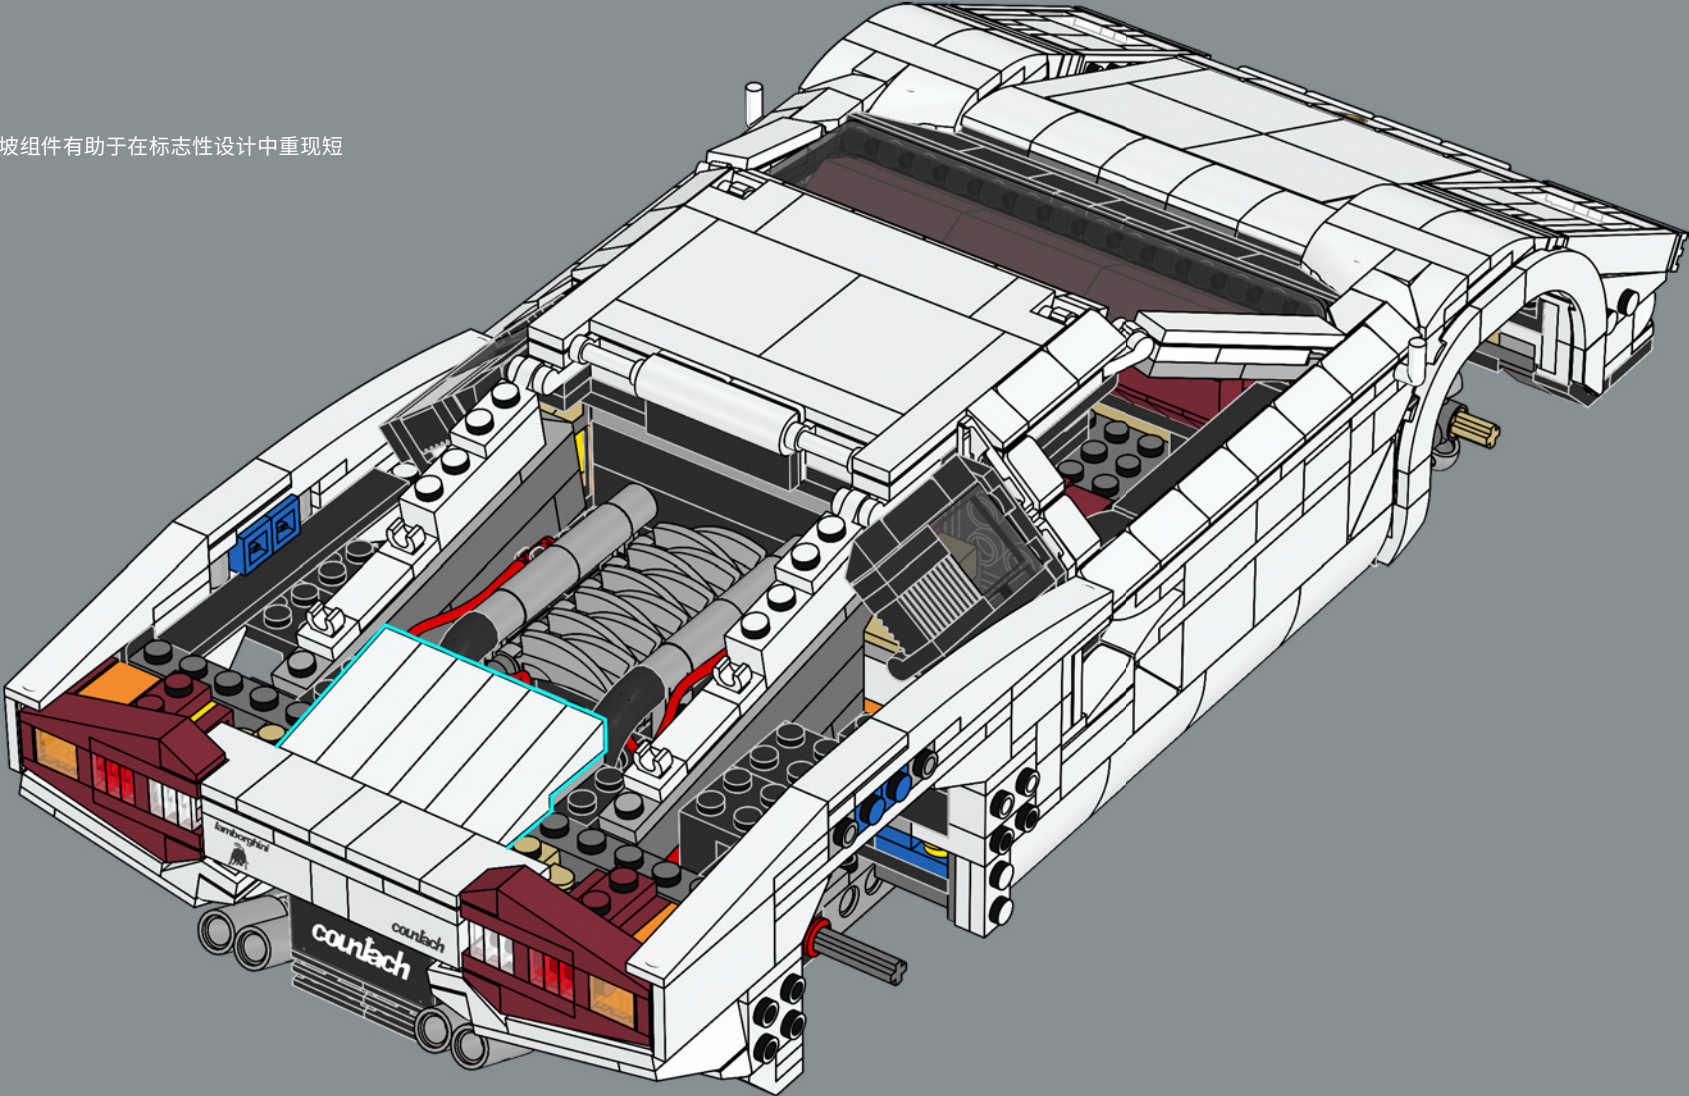

6

358

新式乐高®斜坡组件有助于在标志性设计中重现短而浅的角度。

359

360

361

362

363