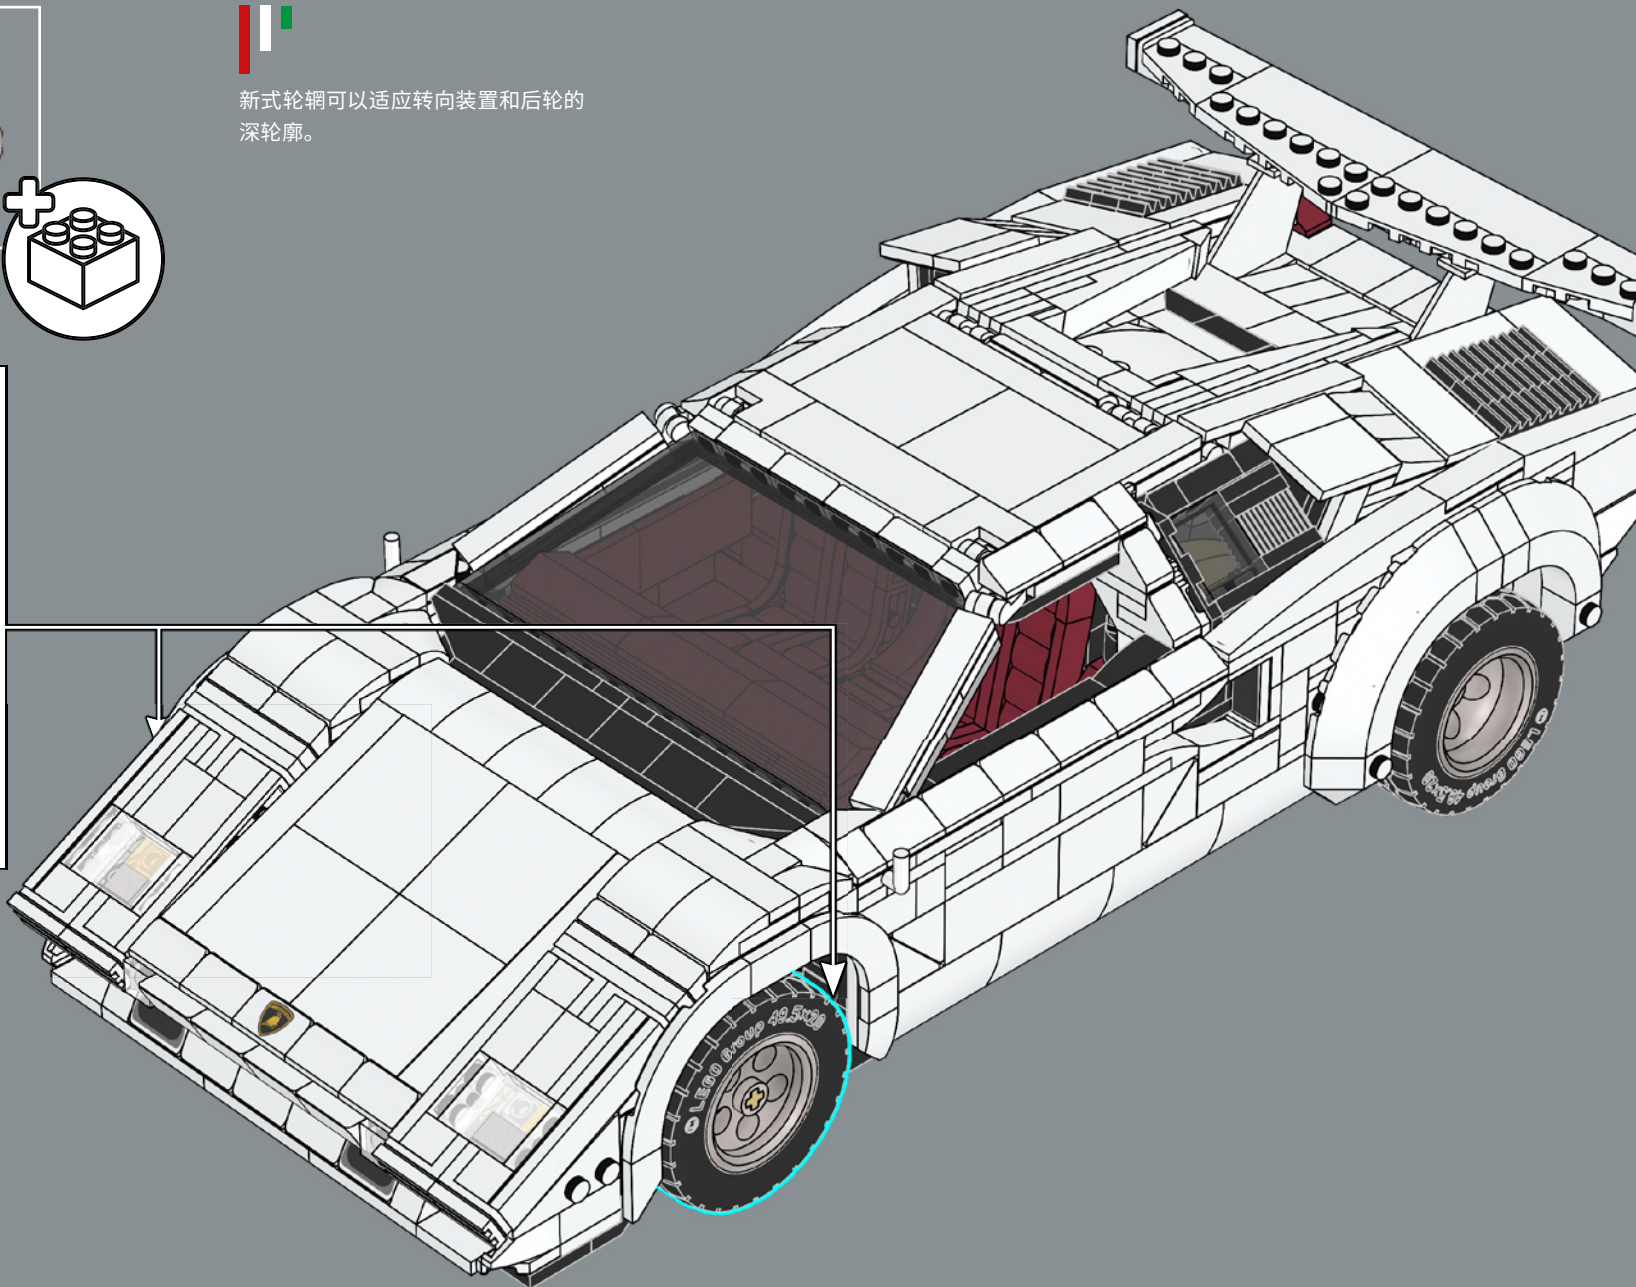

400

401

402

403

404

405

新式轮辋可以适应转向装置和后轮的
深轮廓。

406