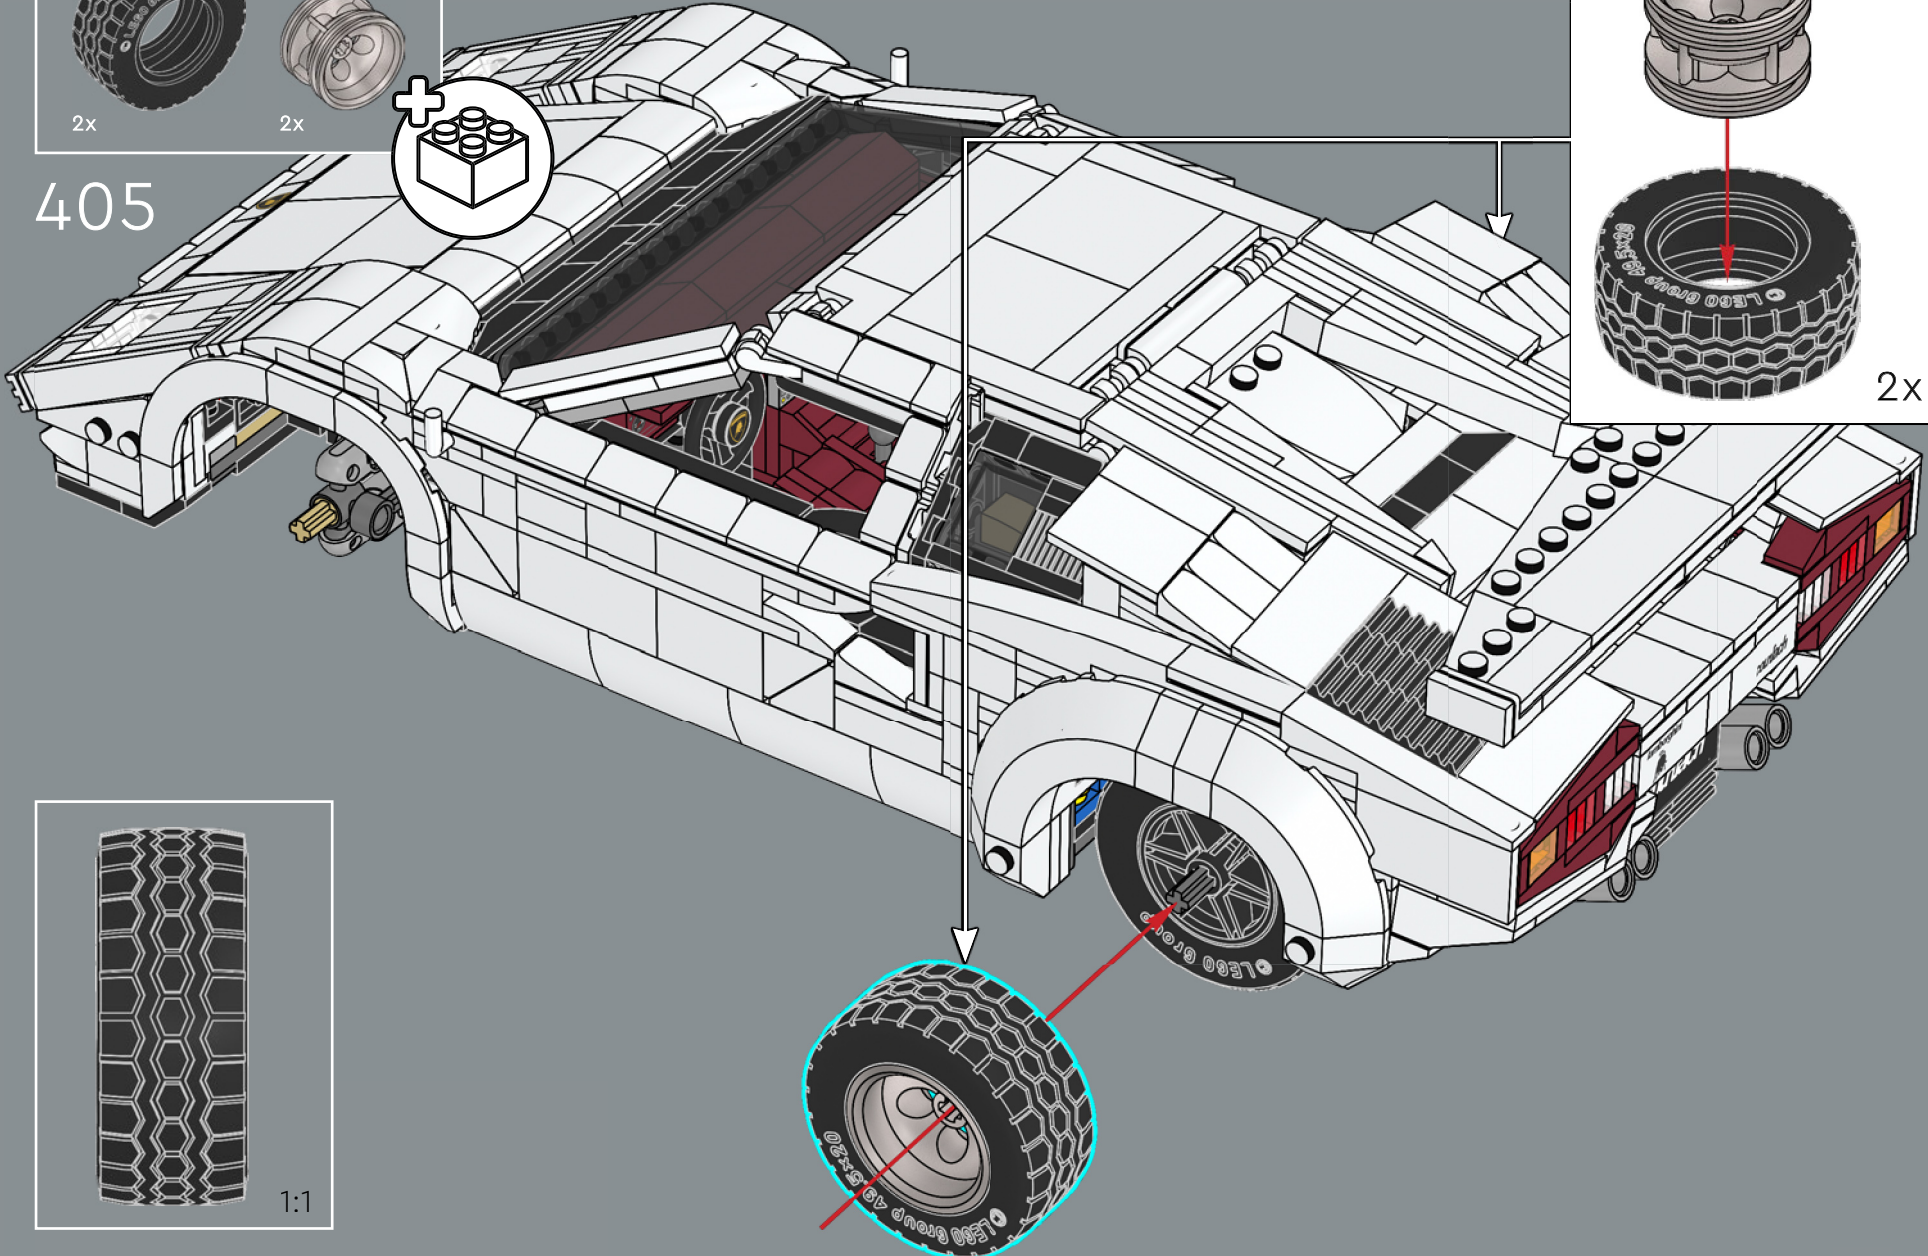

400

401

402

403

404

405

新式轮辋可以适应转向装置和后轮的
深轮廓。

406