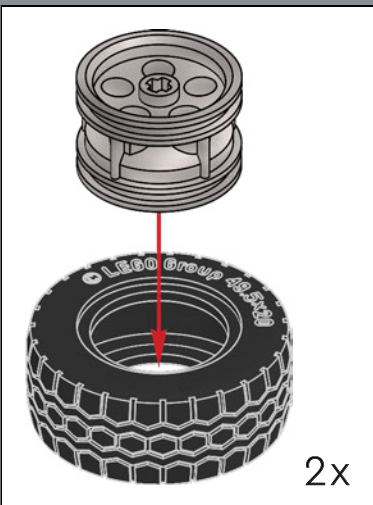

400

401

402

403

404

405

新式轮辋可以适应转向装置和后轮的
深轮廓。

406