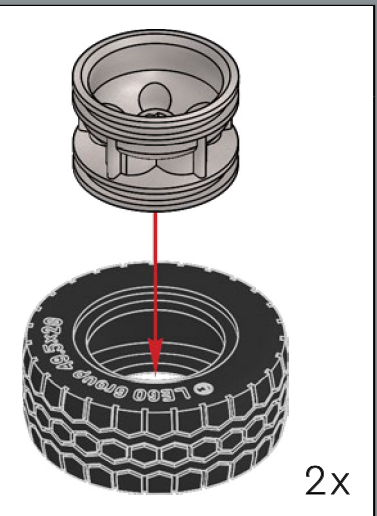

400

401

402

403

404

405

新式轮辋可以适应转向装置和后轮的
深轮廓。

406