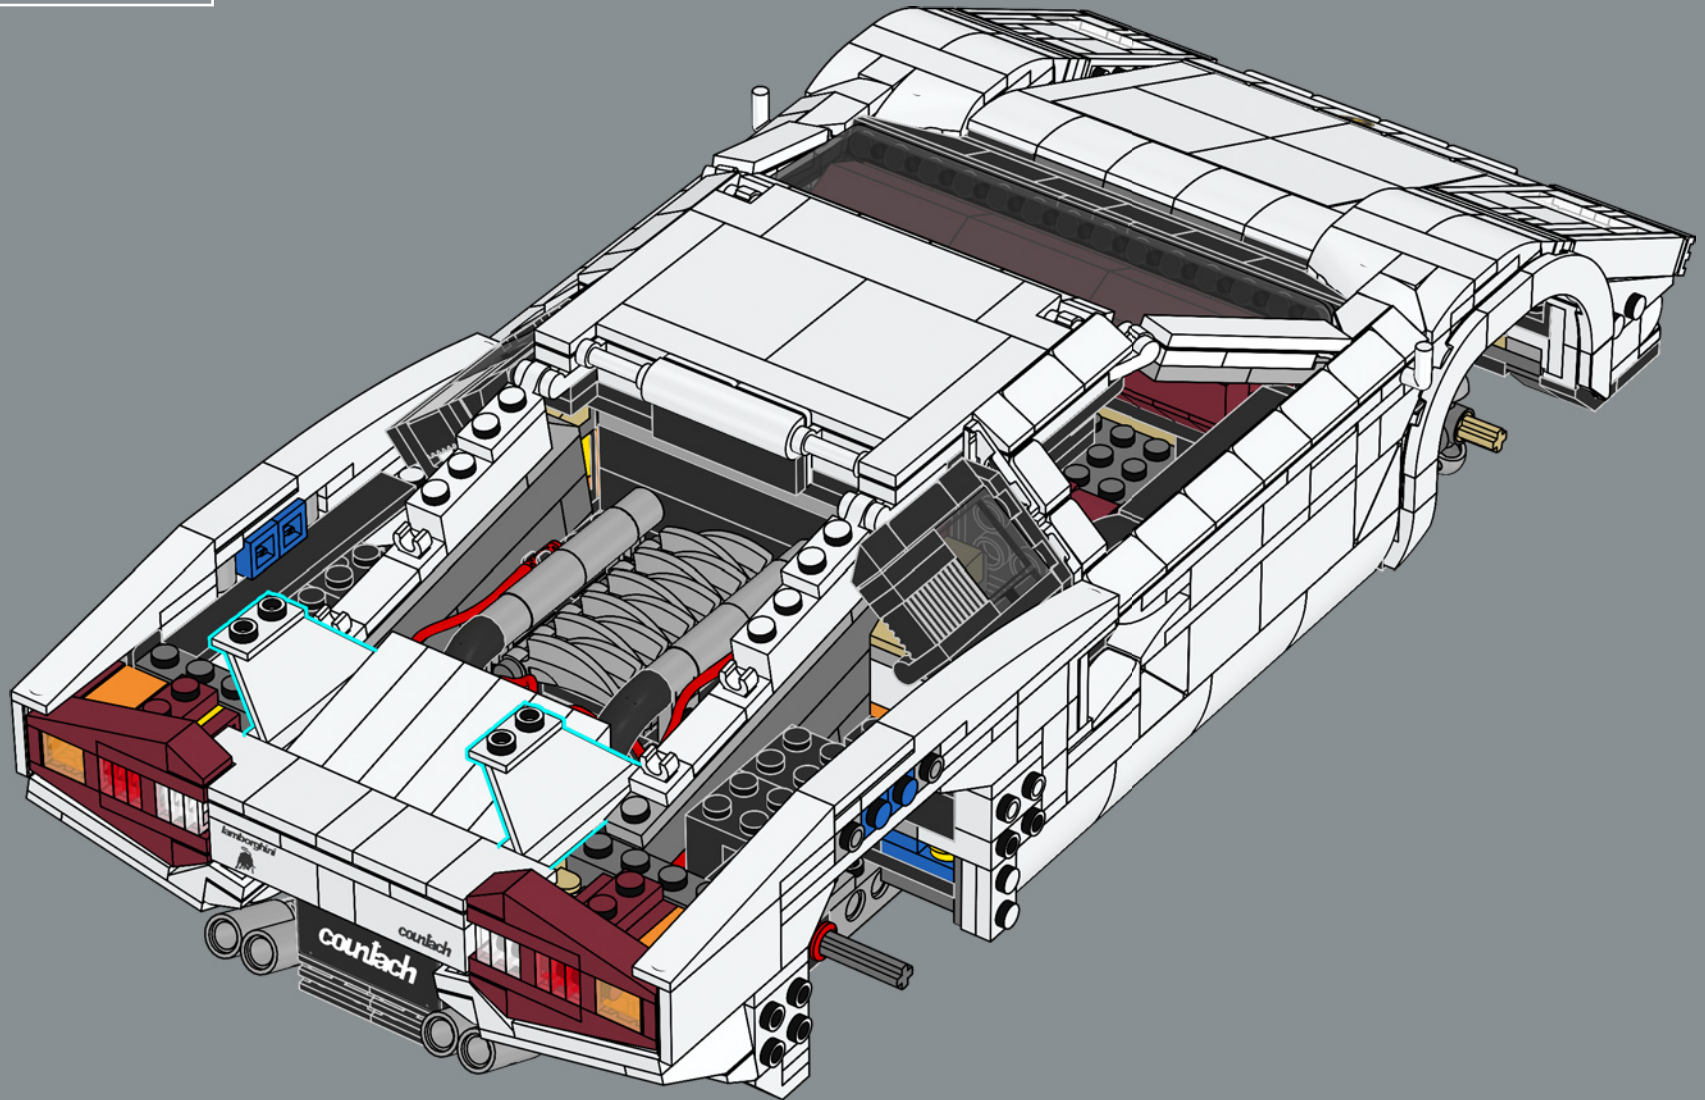

6

358

新式乐高®斜坡组件有助于在标志性设计中重现短而浅的角度。

359

360

361

362

363