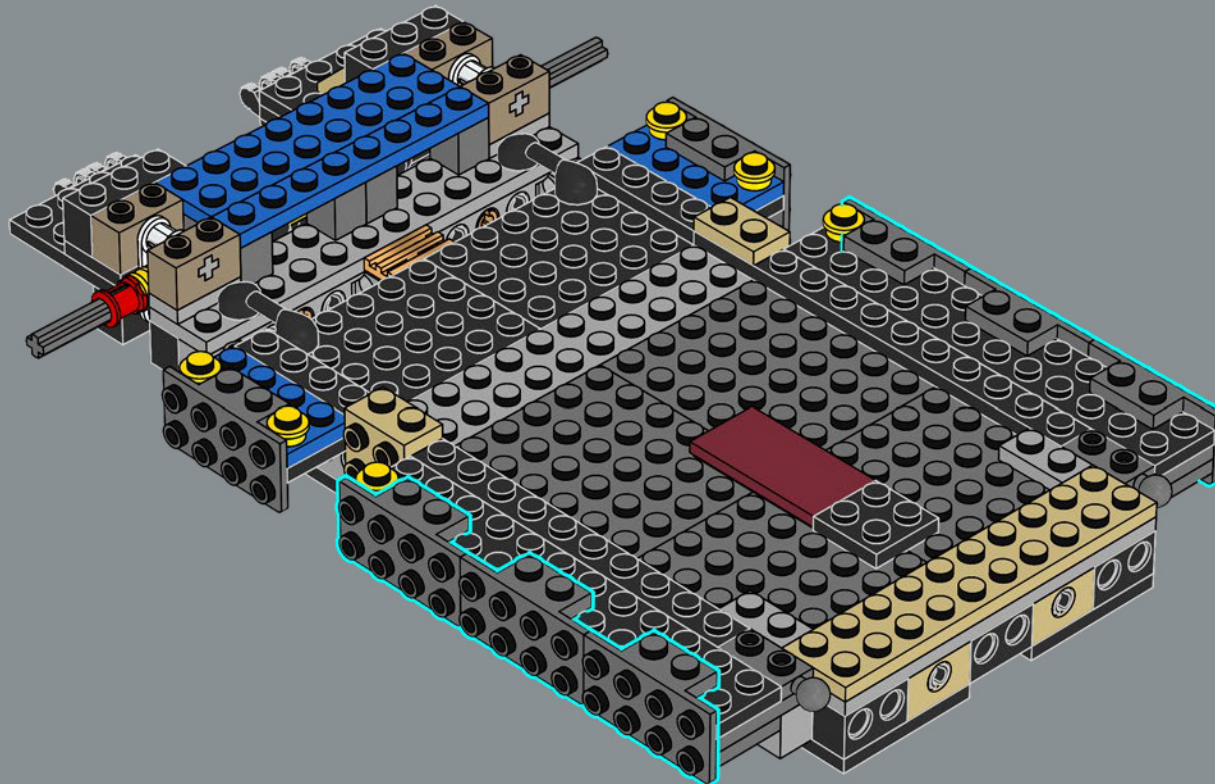

27

28

29

30

31

33

最初的 Lamborghini Countach 由
Carrozzeria Bertone 设计。

34