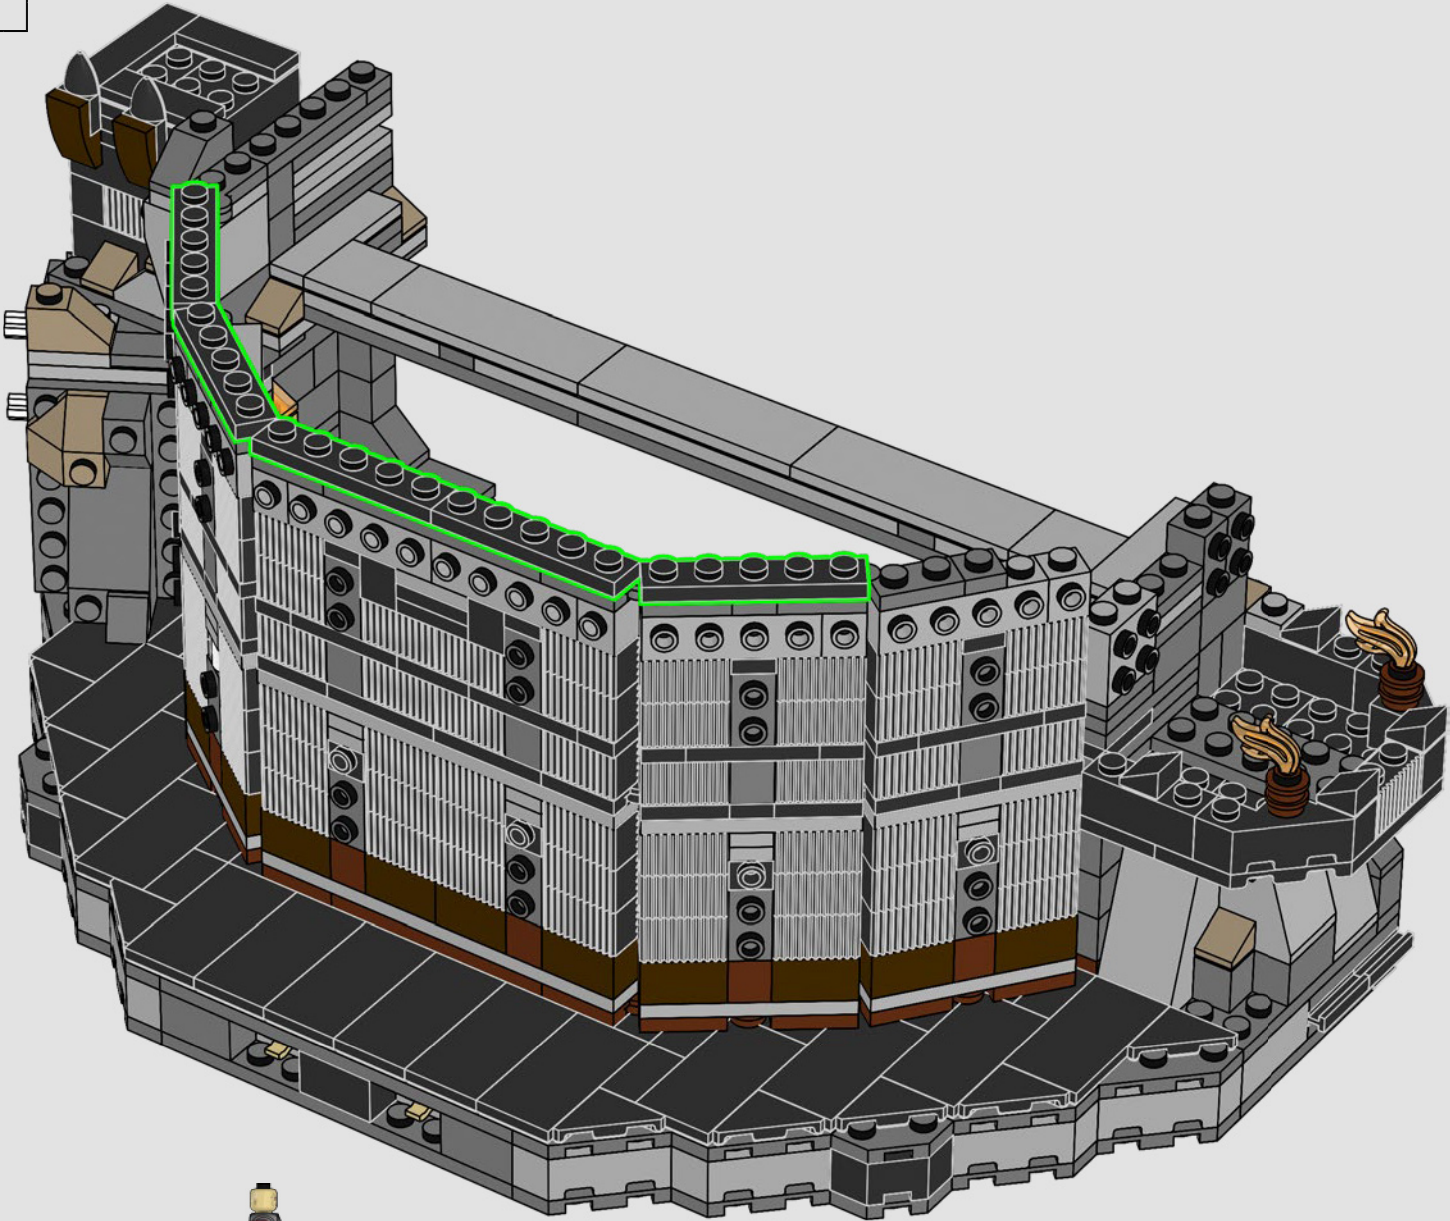

121

122

123

124

125

126

Para las películas de *El señor de los anillos*, se construyó un modelo de Barad-dûr™ de 8,2 m de altura a escala 1:66.

127