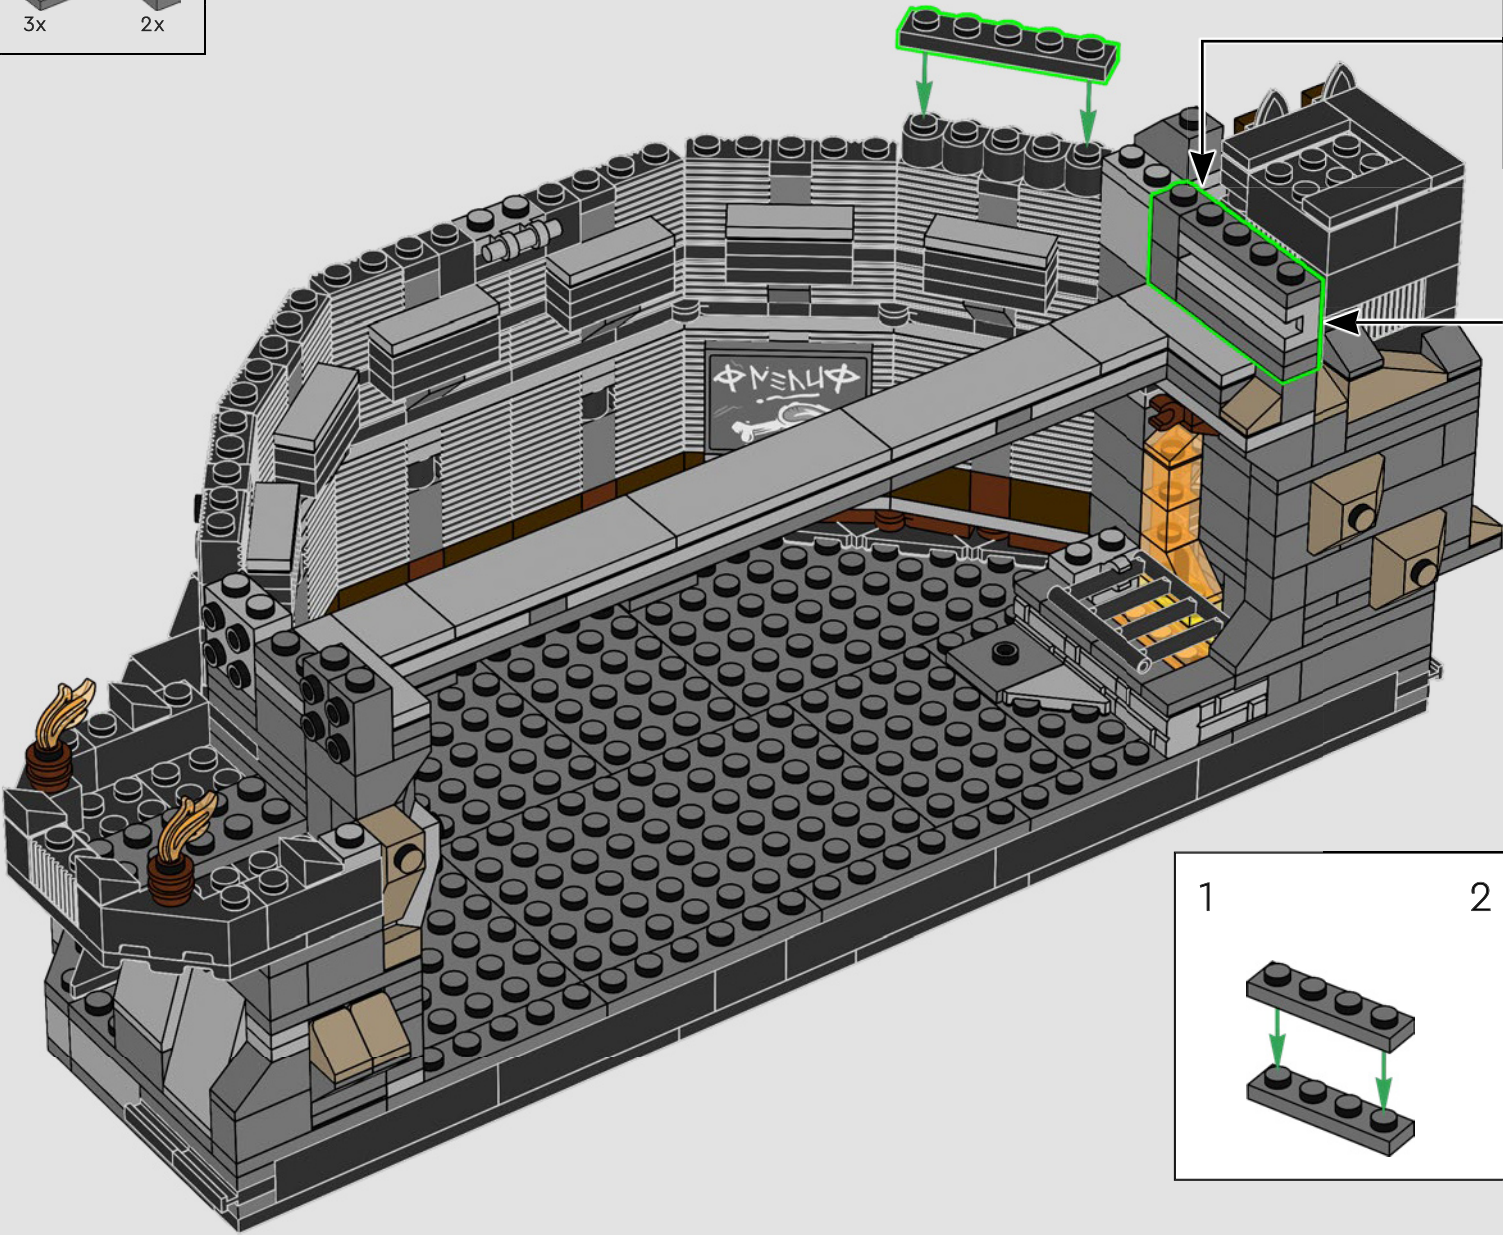

121

122

123

124

125

126

Para las películas de *El señor de los anillos*, se construyó un modelo de Barad-dûr™ de 8,2 m de altura a escala 1:66.

127