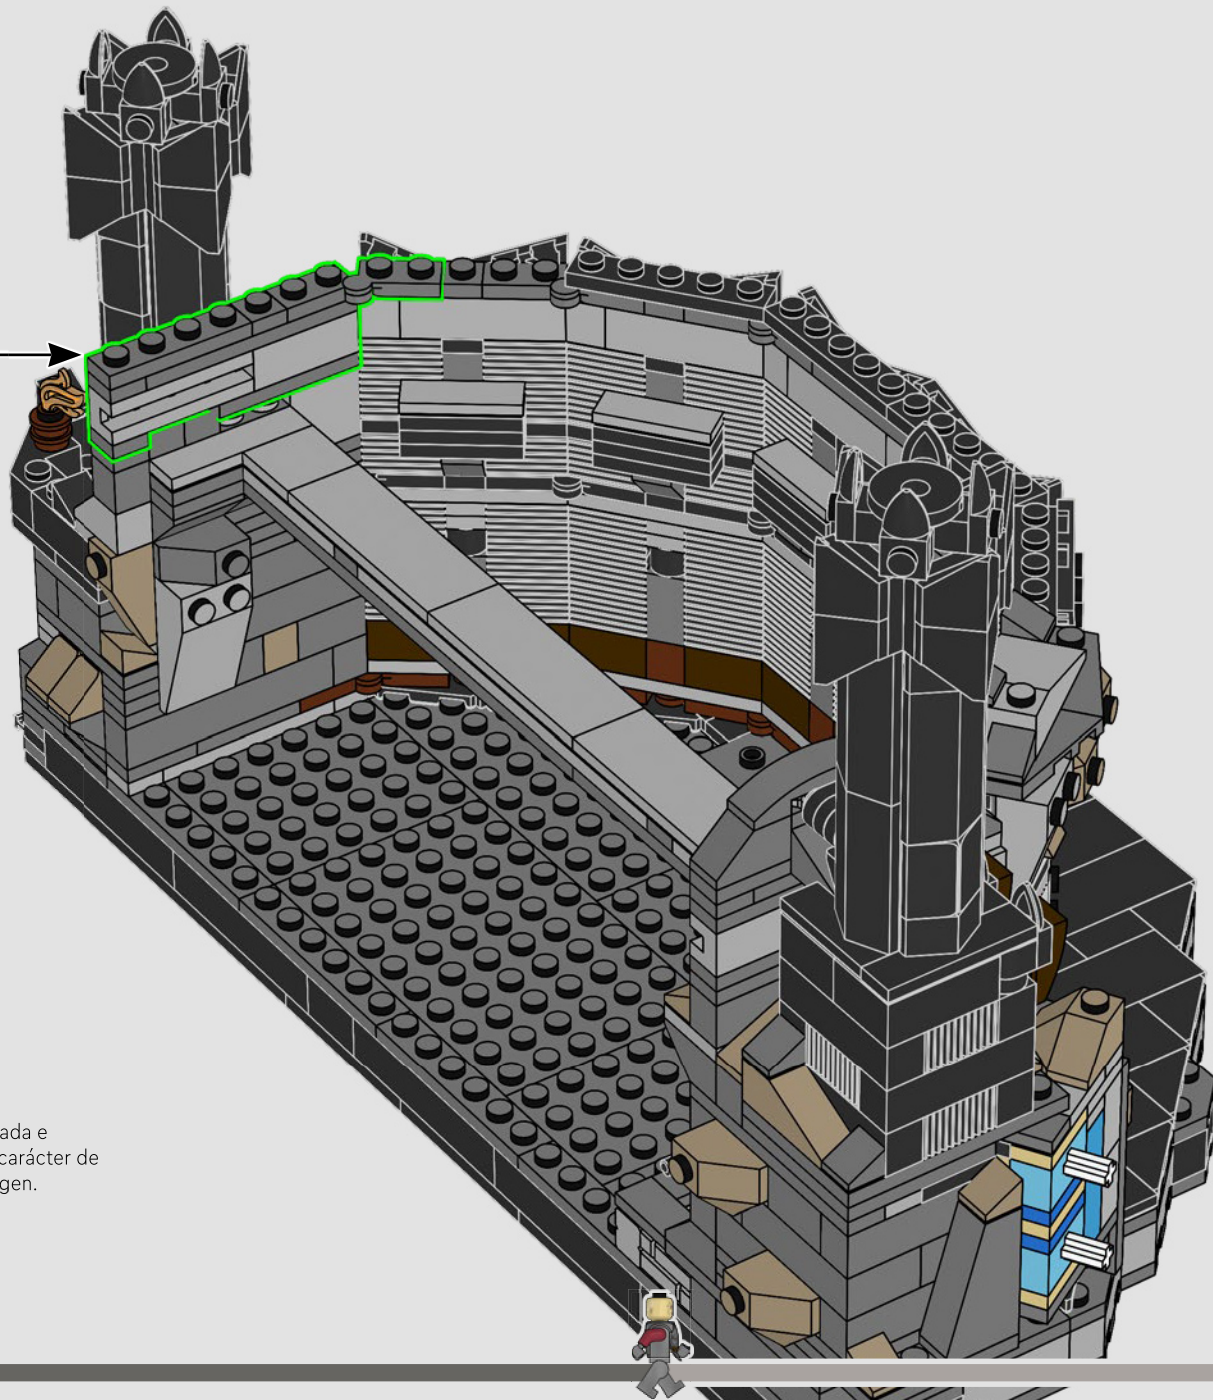

3

4

5

La arquitectura de la fortaleza, oscura, afilada e infinitamente alta en apariencia, refleja el carácter de Sauron™ y su percepción de su propia imagen.

161

162

163

164