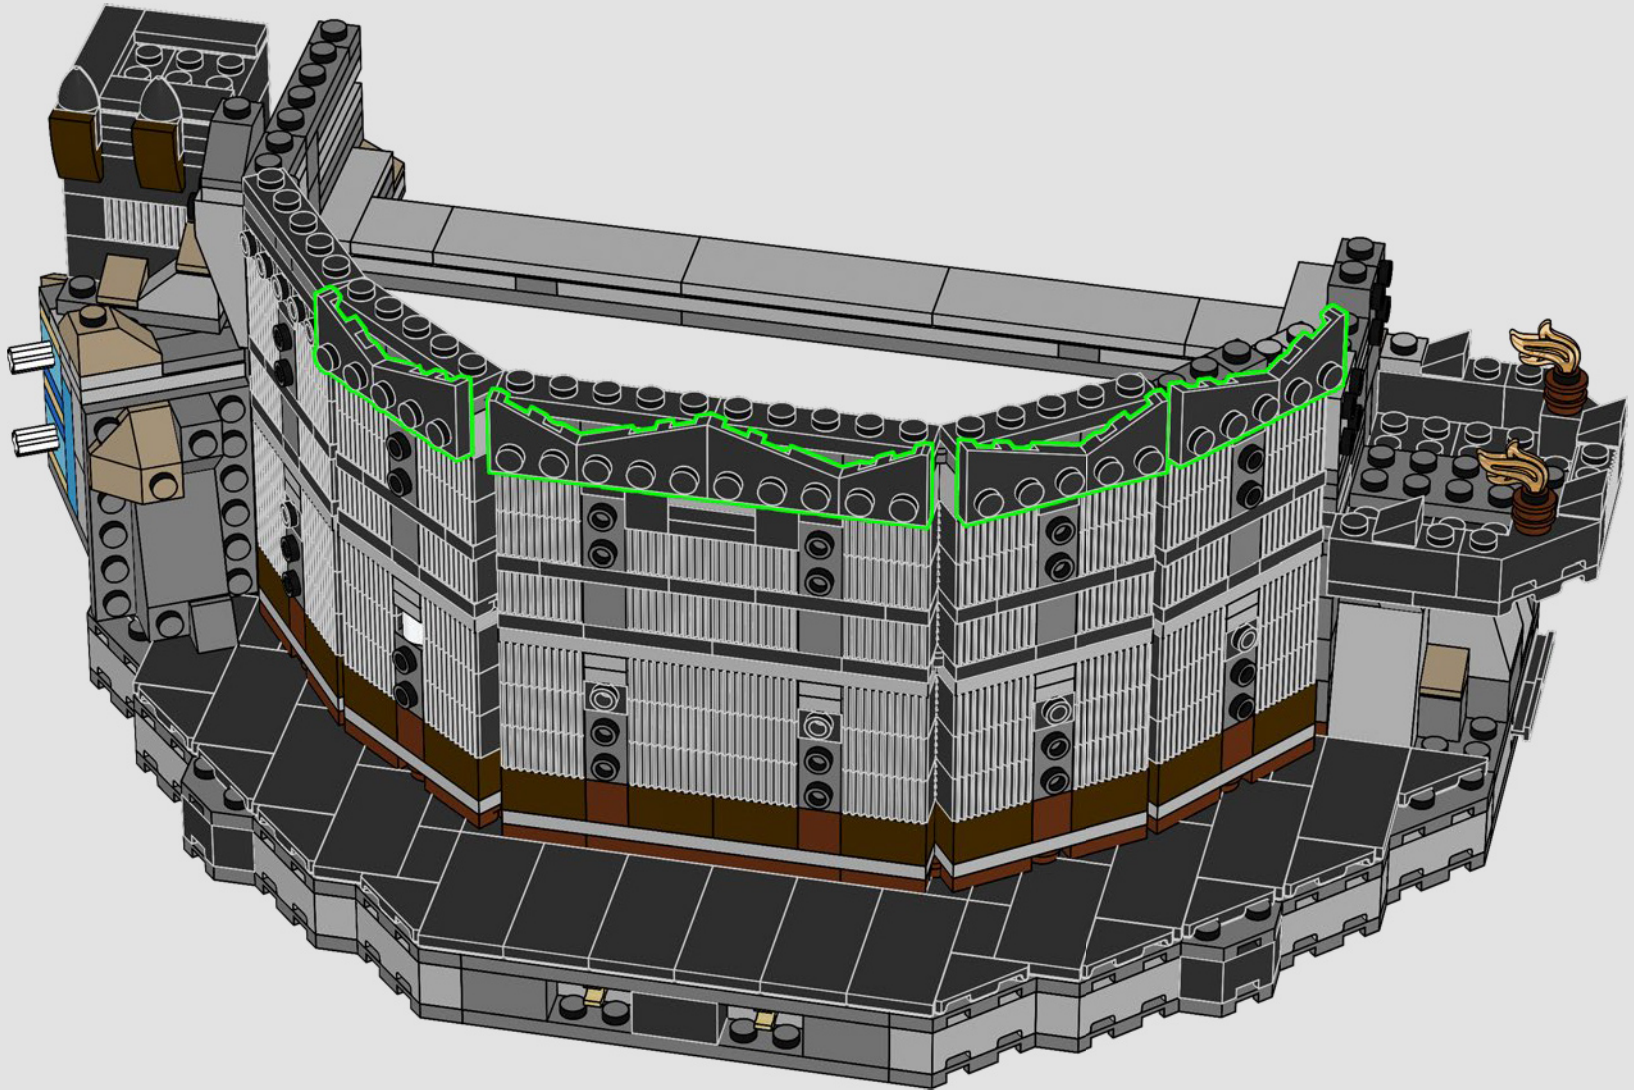

121

122

123

124

125

126

Para las películas de *El señor de los anillos*, se construyó un modelo de Barad-dûr™ de 8,2 m de altura a escala 1:66.

127