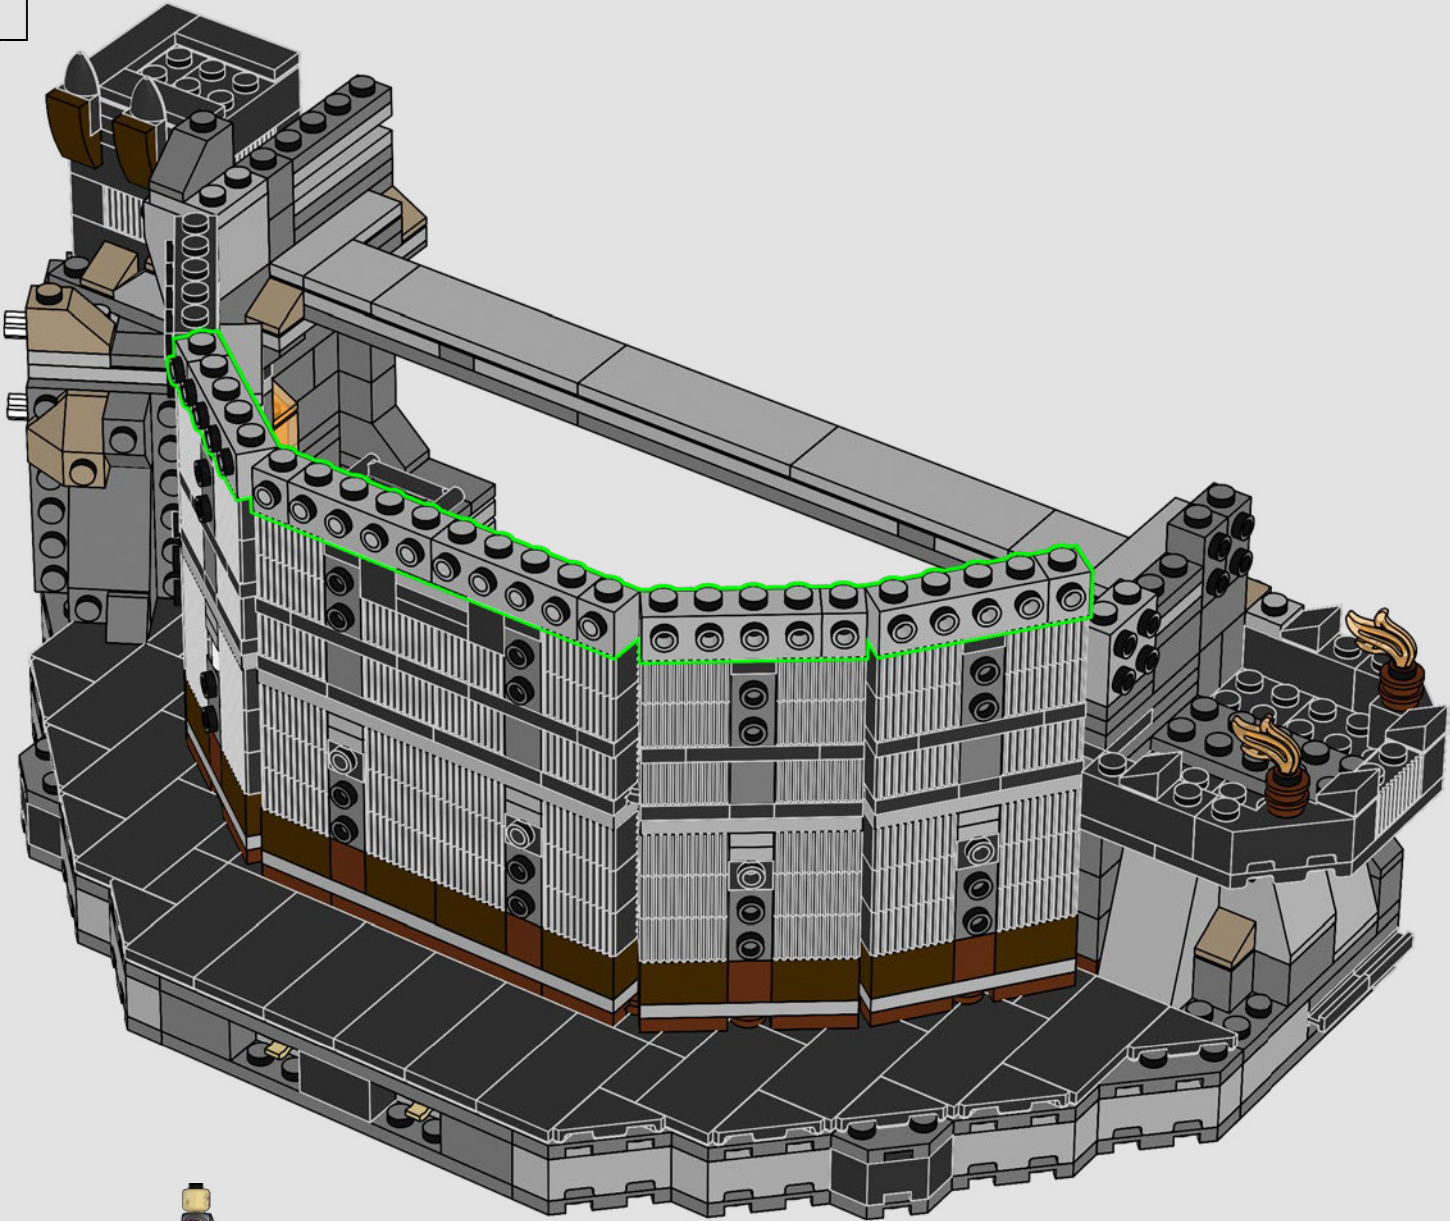

121

122

123

124

125

126

Para las películas de *El señor de los anillos*, se construyó un modelo de Barad-dûr™ de 8,2 m de altura a escala 1:66.

127