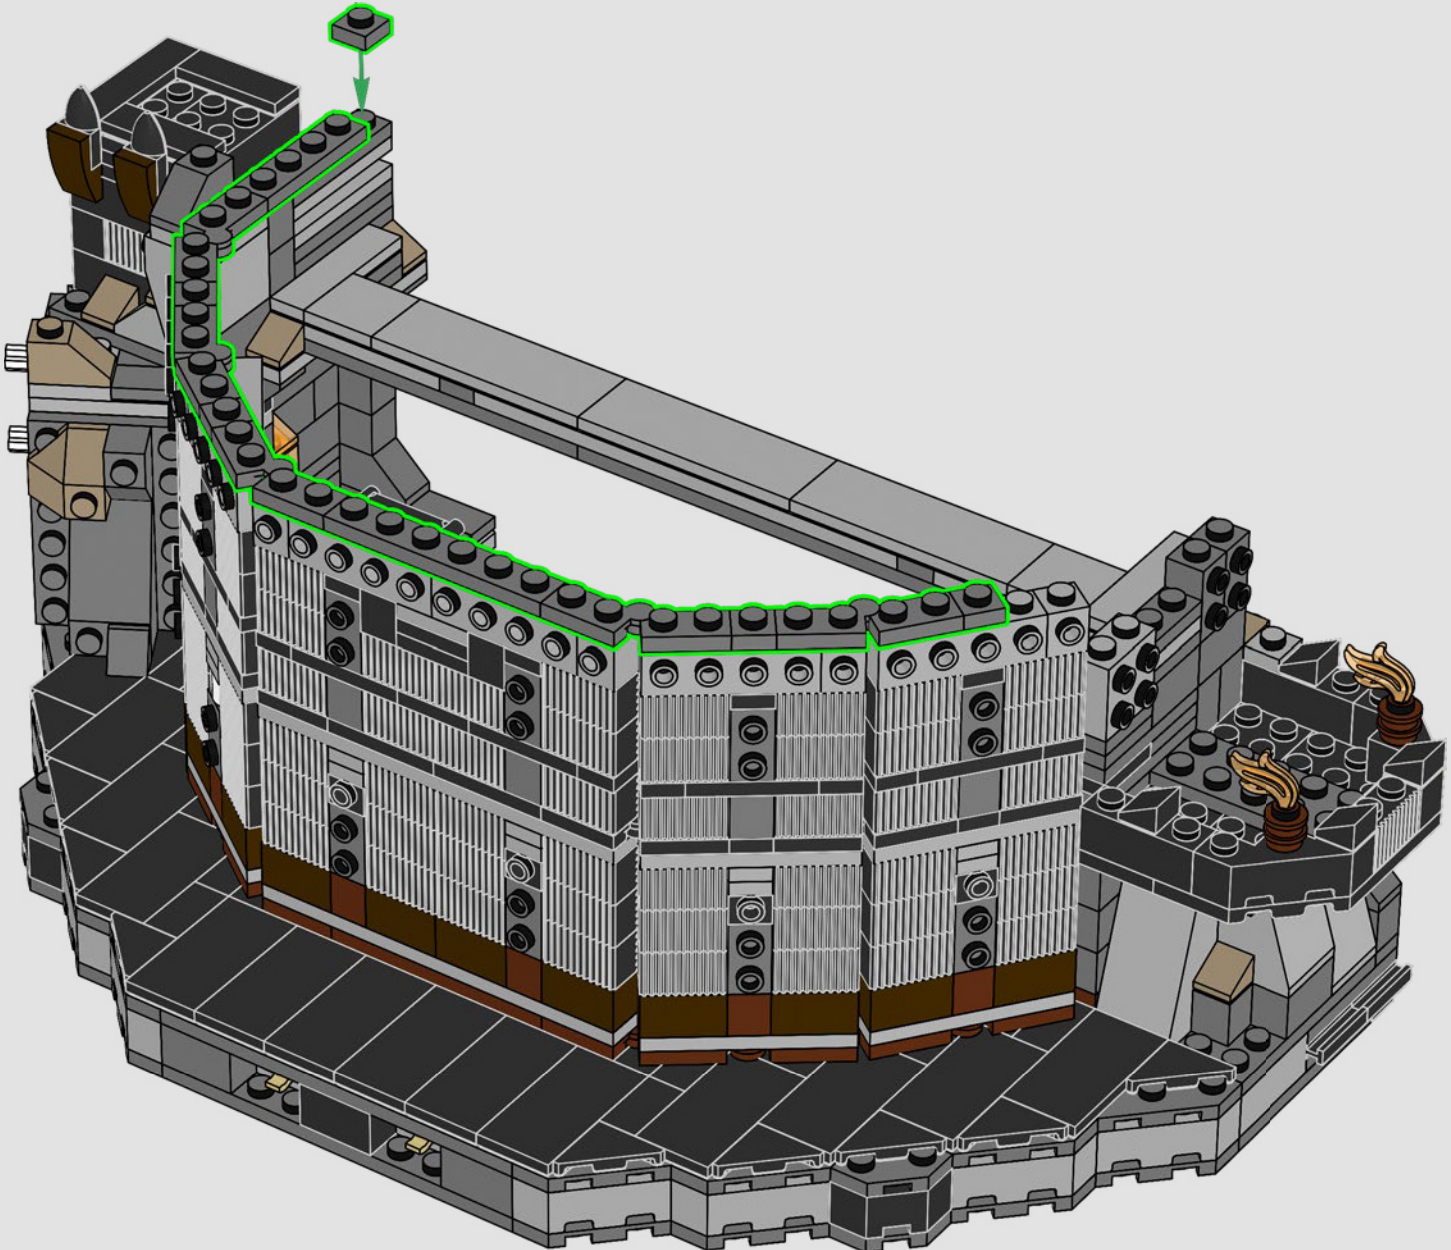

121

122

123

124

125

126

Para las películas de *El señor de los anillos*, se construyó un modelo de Barad-dûr™ de 8,2 m de altura a escala 1:66.

127