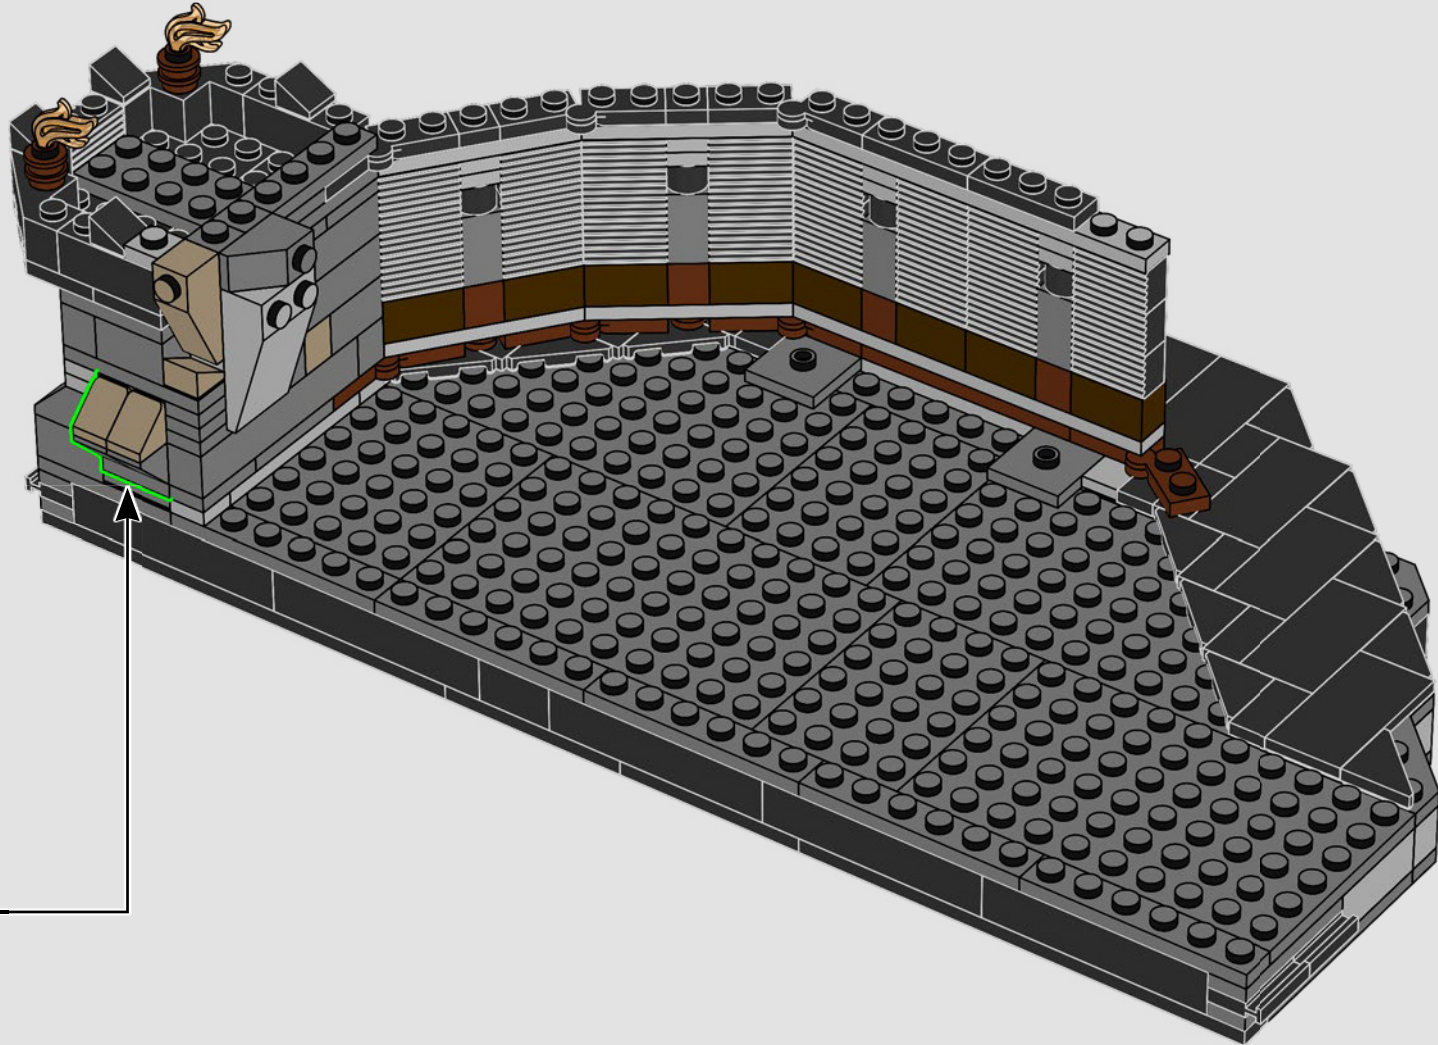

5

6

El recoveco oculto en las rocas esconde los diseños de los tres Anillos entregados a los Elfos.

Gothmog™ es el primer lugarteniente del Rey Brujo, más destacado por dirigir el ataque a Osgiliath e, inmediatamente después, el asedio a Minas Tirith.