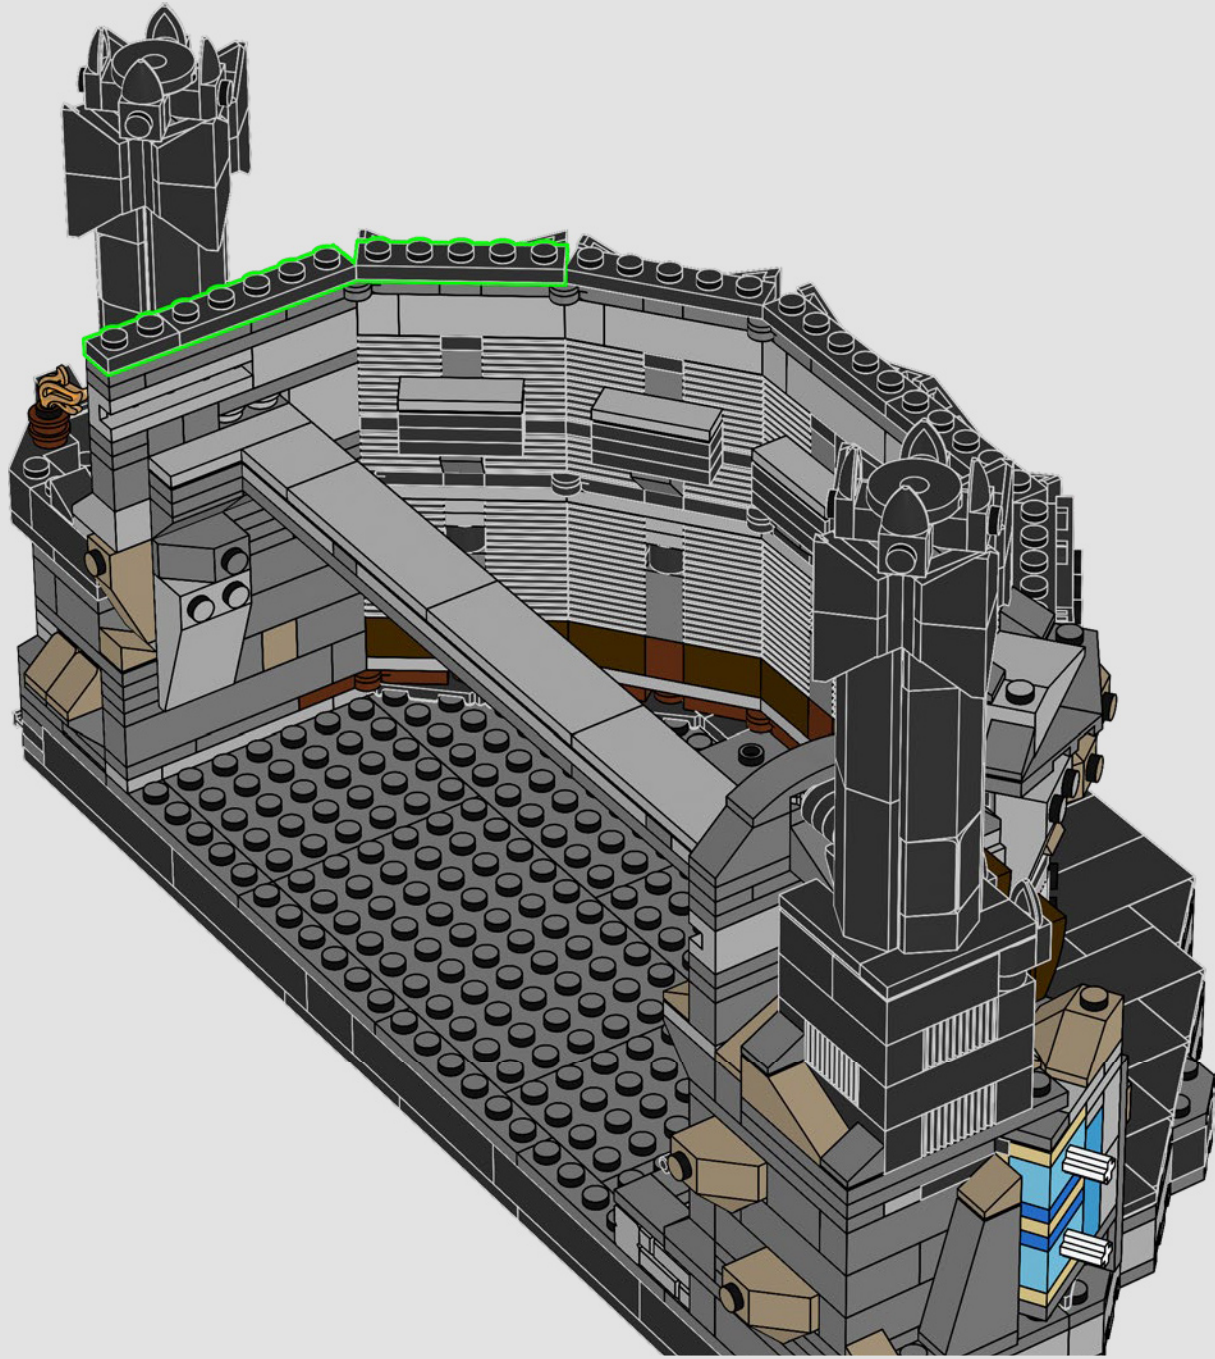

3

4

5

La arquitectura de la fortaleza, oscura, afilada e infinitamente alta en apariencia, refleja el carácter de Sauron™ y su percepción de su propia imagen.

161

162

163

164