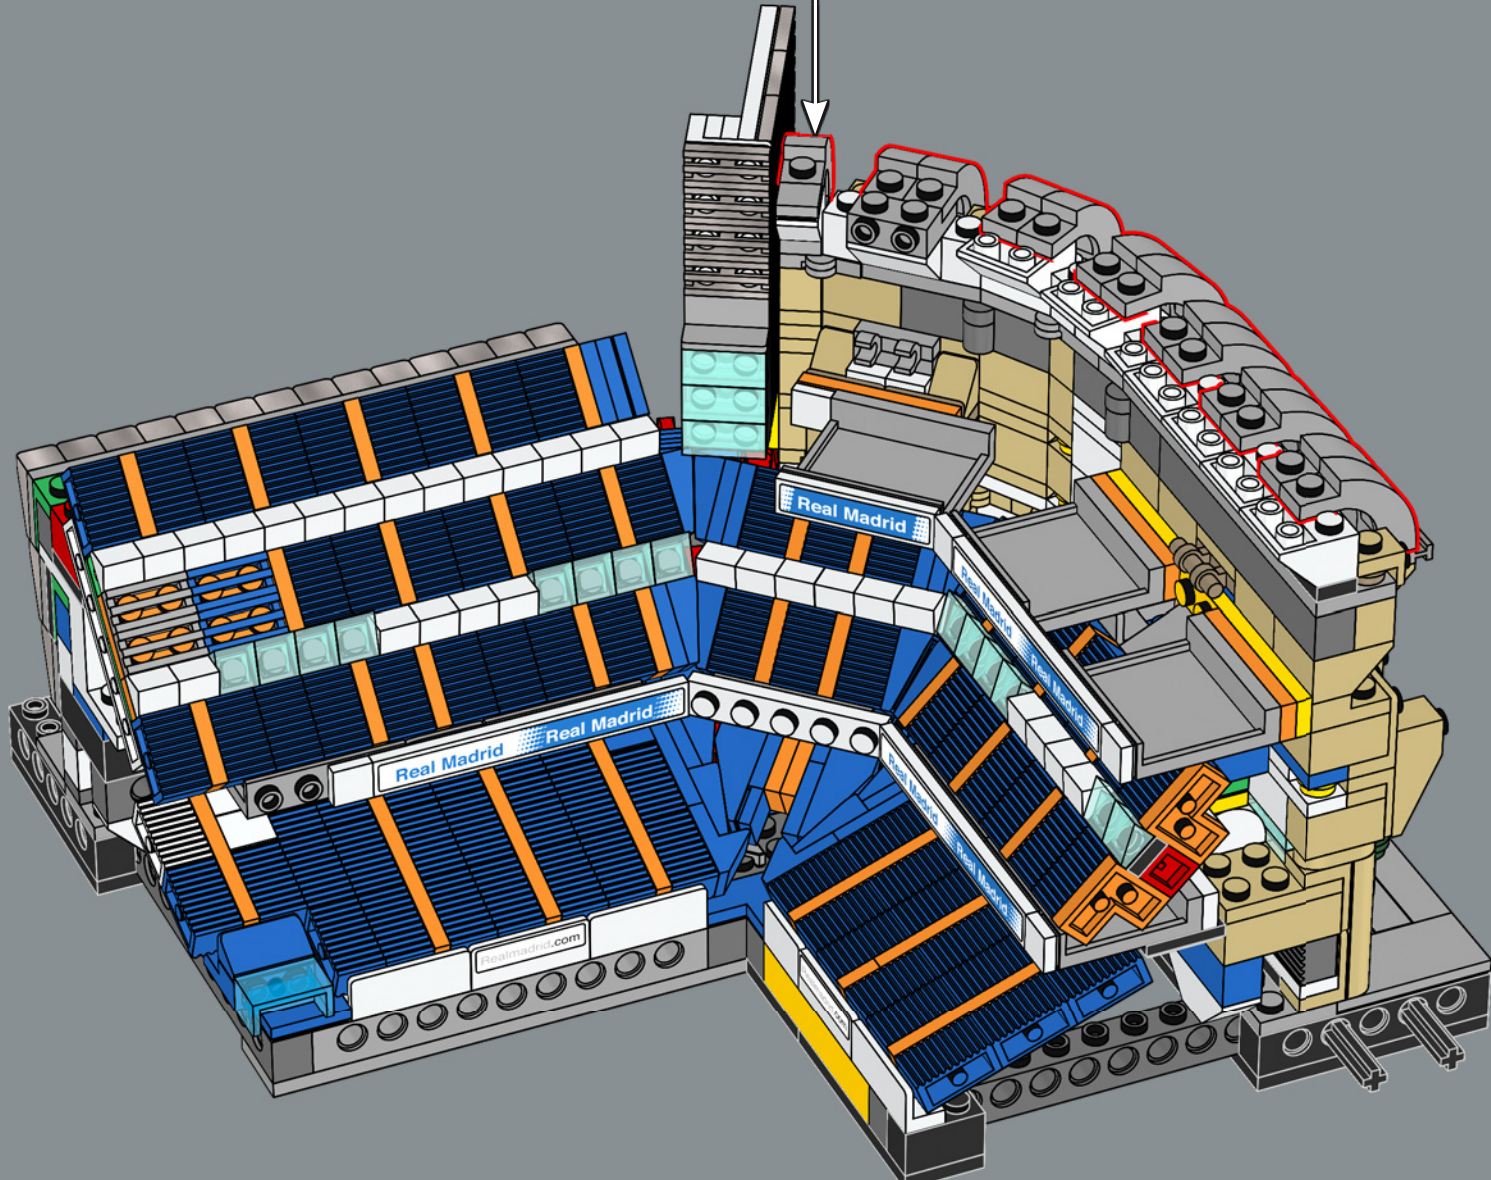

208

209

210

211

这种弓形积木于1995年引入，并已用于各式各样的模型，从航天飞机到跑车，再到现在在圣地亚哥·伯纳乌球场的标志性屋顶。

212

213

214