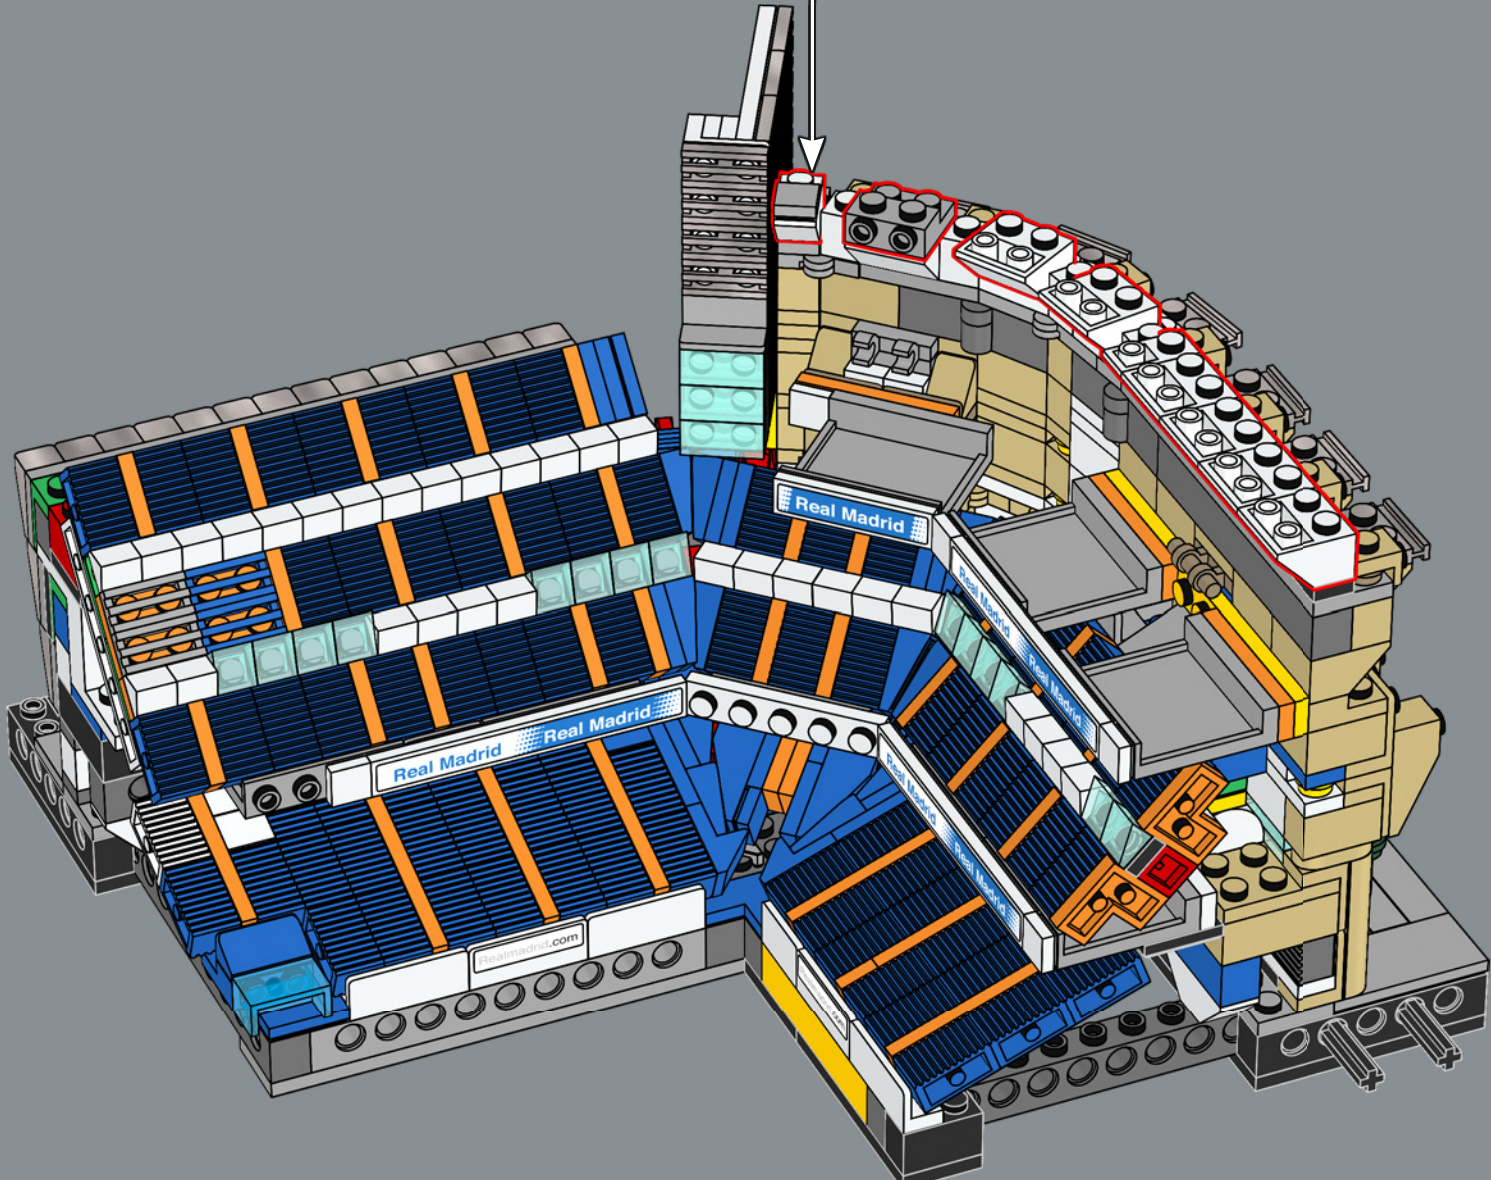

208

209

210

211

这种弓形积木于1995年引入，并已用于各式各样的模型，从航天飞机到跑车，再到现在在圣地亚哥·伯纳乌球场的标志性屋顶。

212

213

214