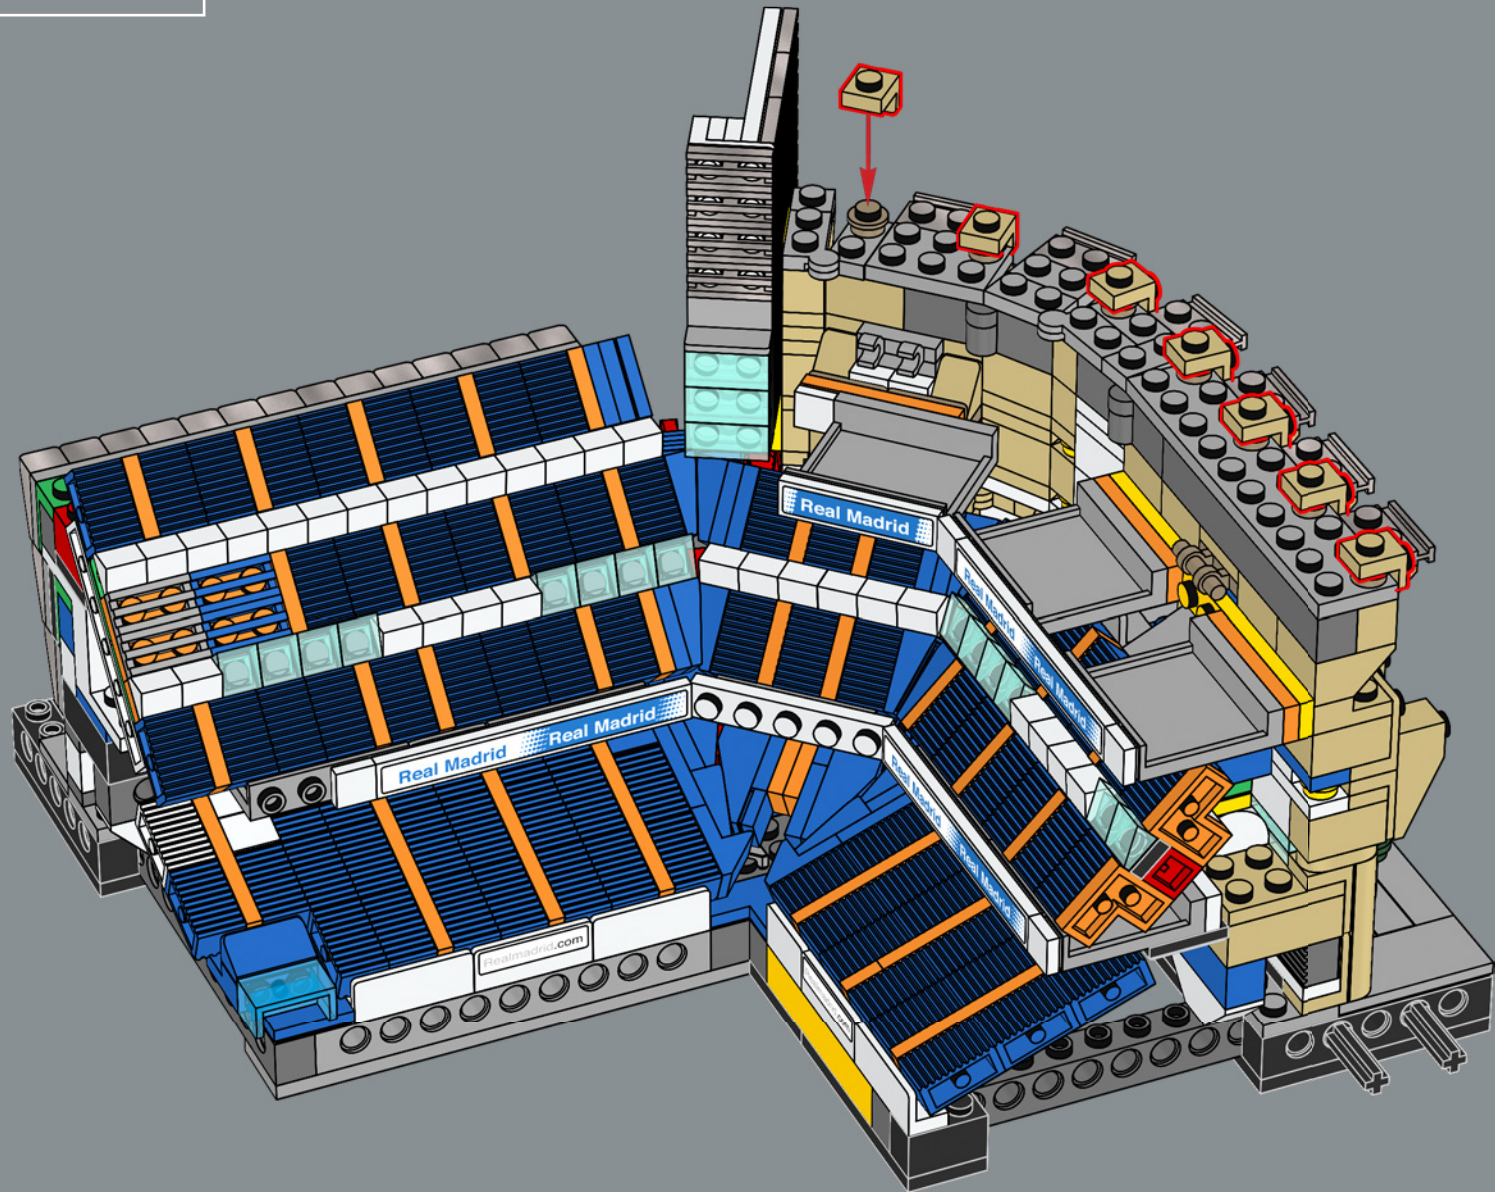

207

7x

208

209

210

211

Este ladrillo curvado se introdujo en 1995 y se ha usado en toda clase de modelos, desde transbordadores espaciales hasta autos deportivos y, ahora, como parte del icónico techo del Santiago Bernabéu.