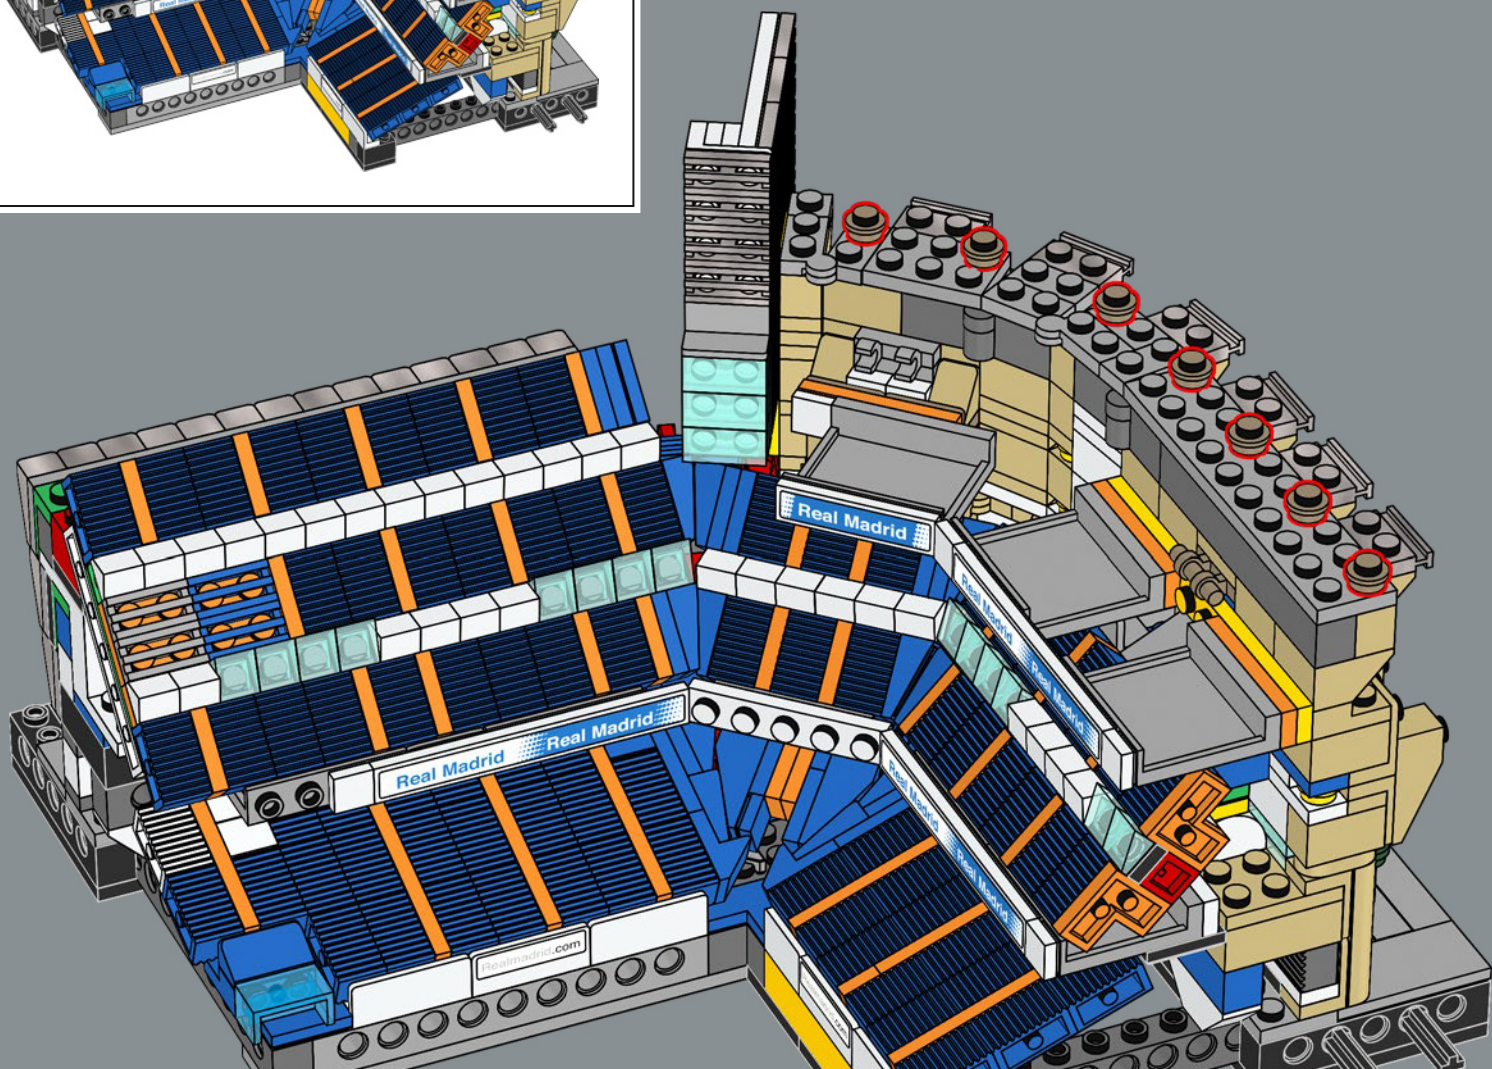

207

7x

208

209

210

211

Este ladrillo curvado se introdujo en 1995 y se ha usado en toda clase de modelos, desde transbordadores espaciales hasta autos deportivos y, ahora, como parte del icónico techo del Santiago Bernabéu.