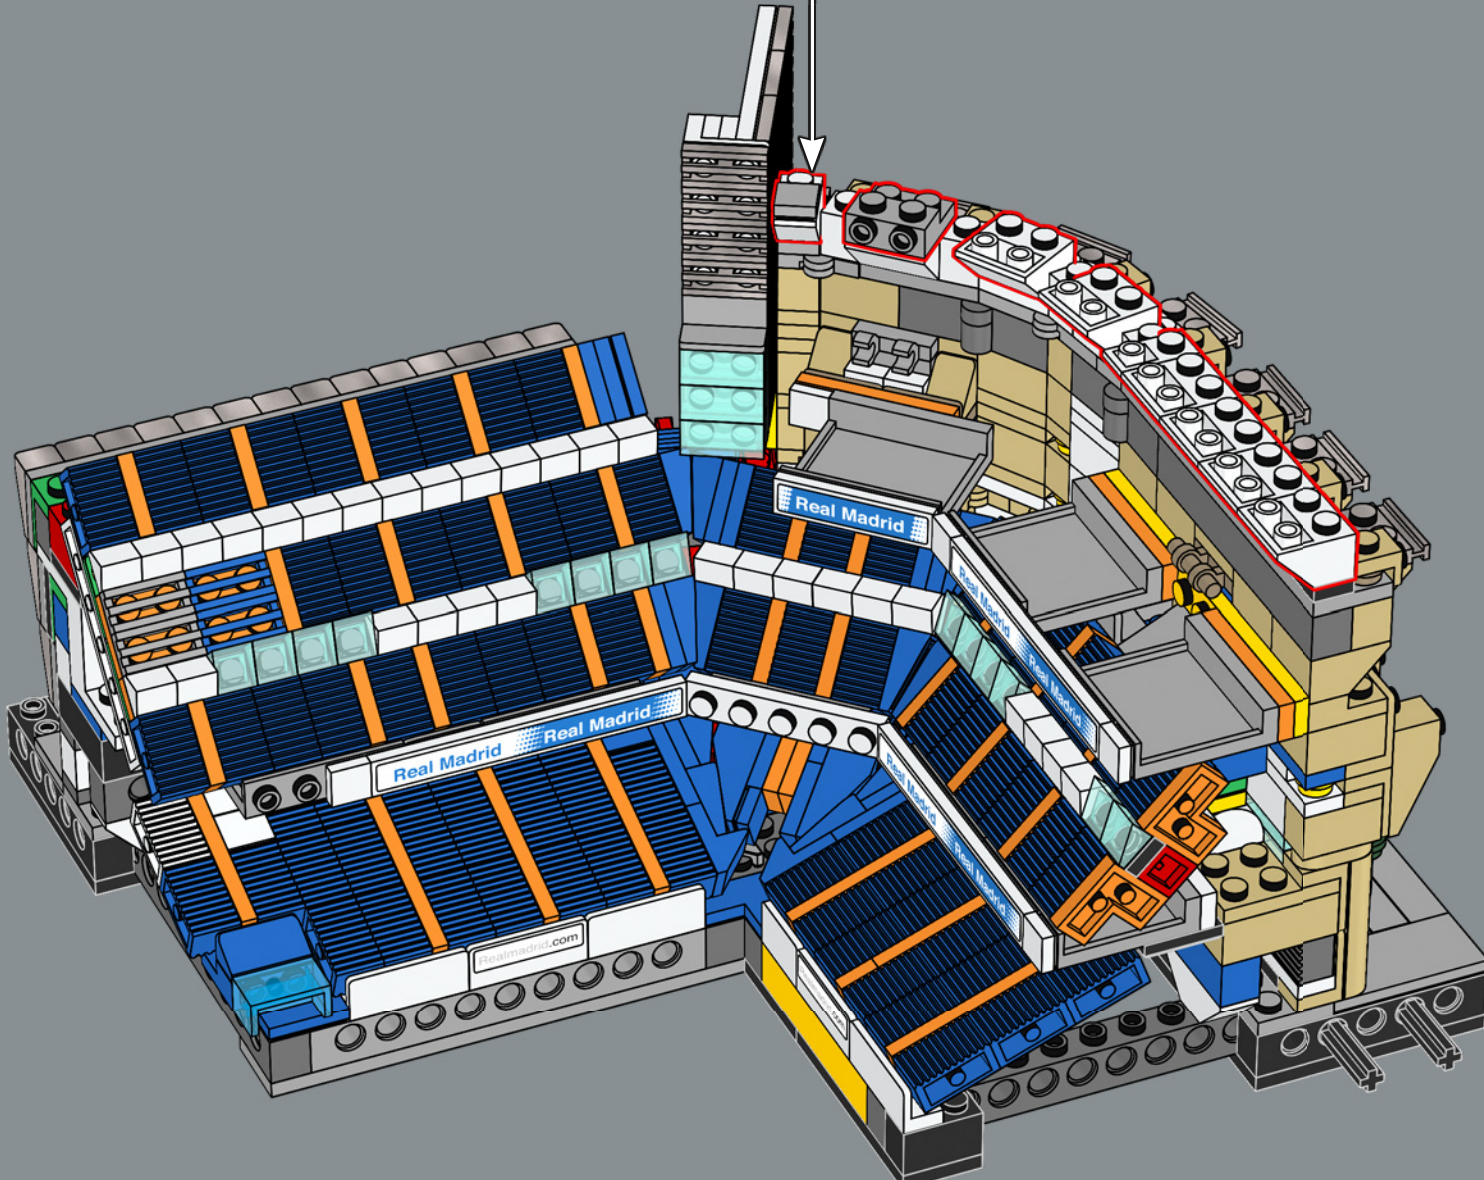

207

7x

208

209

210

211

Este ladrillo curvado se introdujo en 1995 y se ha usado en toda clase de modelos, desde transbordadores espaciales hasta autos deportivos y, ahora, como parte del icónico techo del Santiago Bernabéu.