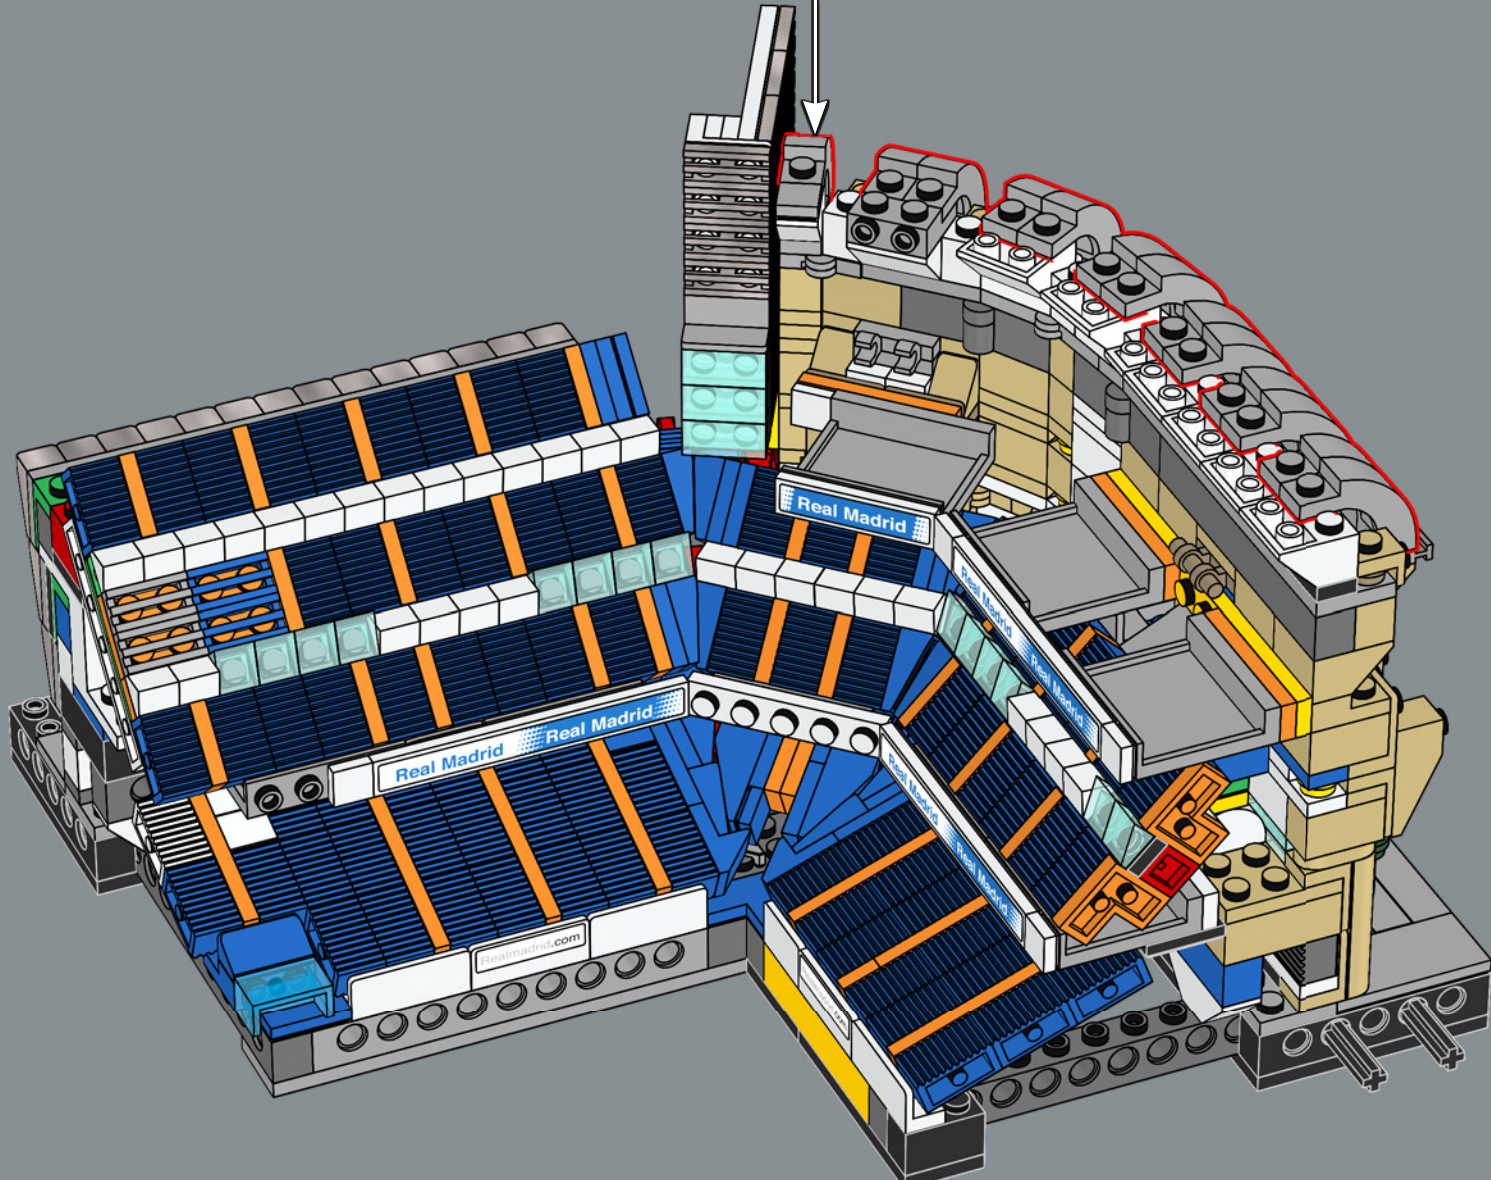

207

7x

208

209

210

211

Este ladrillo curvado se introdujo en 1995 y se ha usado en toda clase de modelos, desde transbordadores espaciales hasta autos deportivos y, ahora, como parte del icónico techo del Santiago Bernabéu.