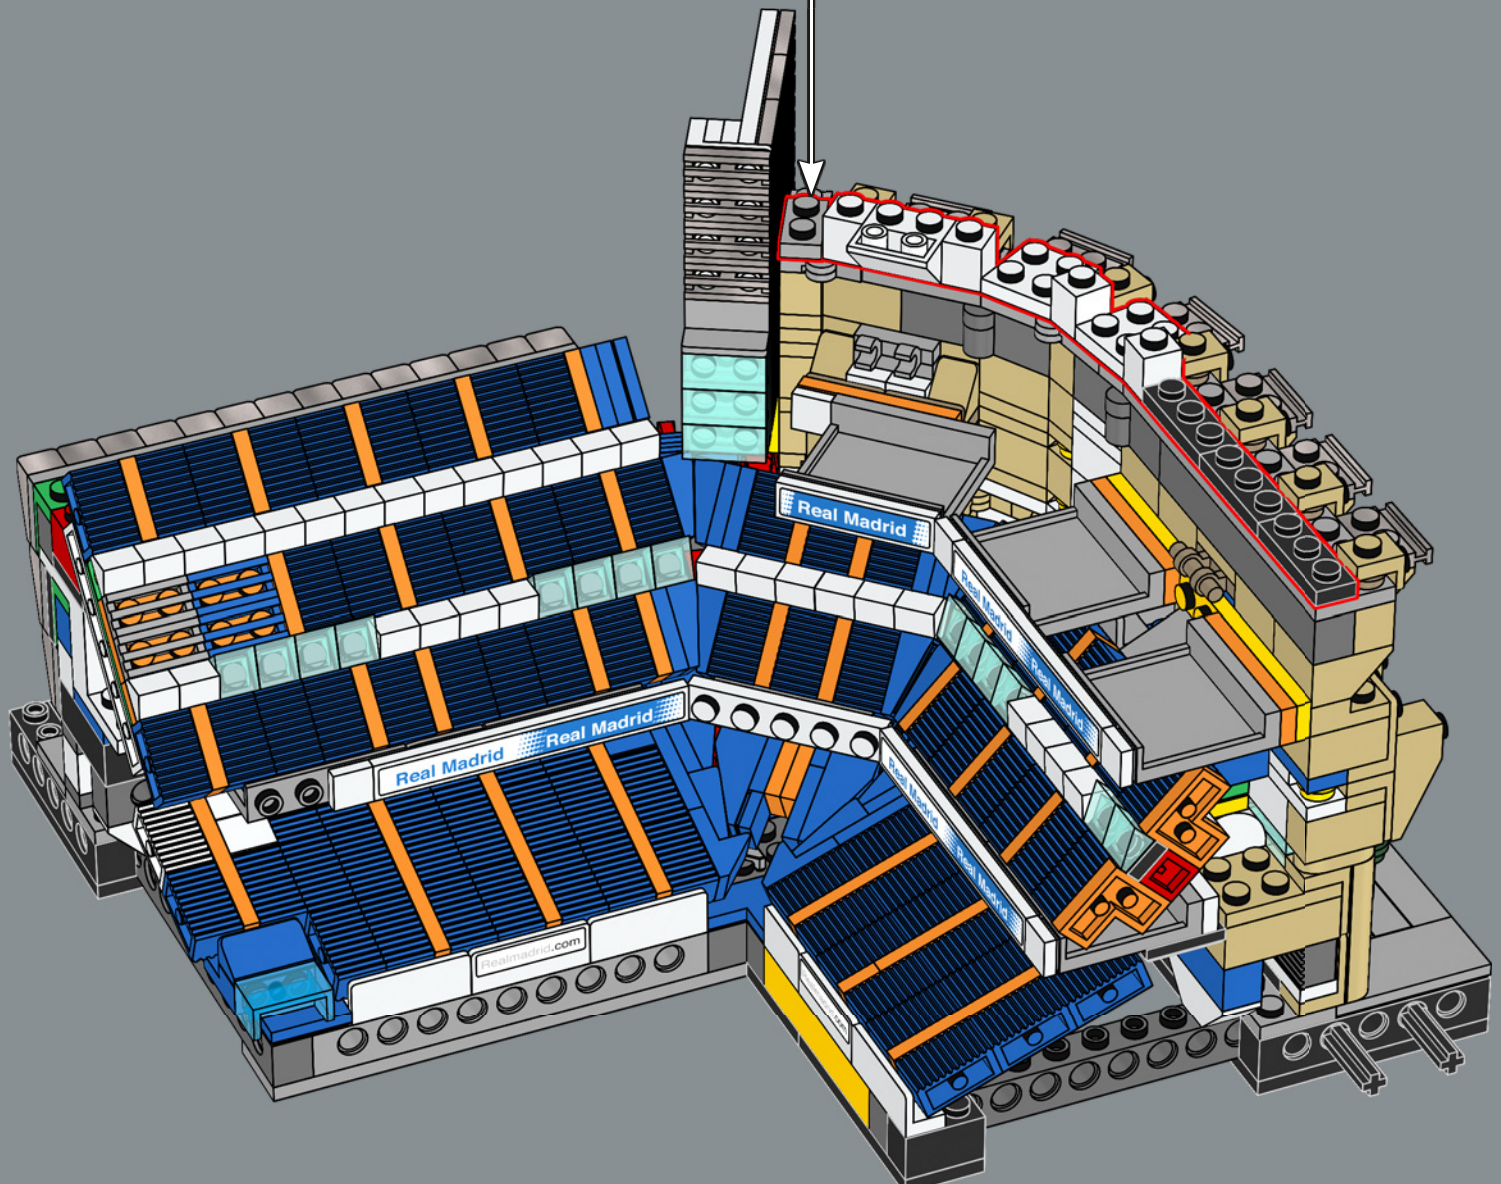

207

7x

208

209

210

211

Este ladrillo curvado se introdujo en 1995 y se ha usado en toda clase de modelos, desde transbordadores espaciales hasta autos deportivos y, ahora, como parte del icónico techo del Santiago Bernabéu.