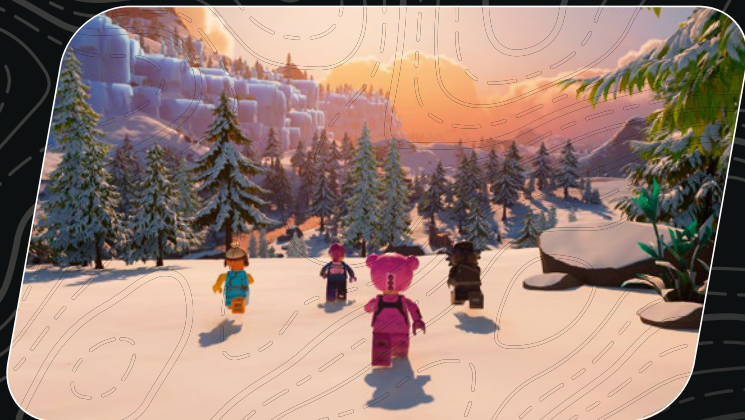

UNA AVENTURA EN CONSTRUCCIÓN

"Como jefe creativo del videojuego por parte de The LEGO Group, para mí era muy importante que nuestro equipo se asegurara de infundir esa característica sensación de construir con ladrillos LEGO® en la experiencia de juego. Durante el desarrollo, enviamos una enorme cantidad de sets y ladrillos LEGO a nuestros socios de Epic Games y jugamos a un montón de versiones de Fortnite® y LEGO Fortnite, además de compartir ideas e inspiración.