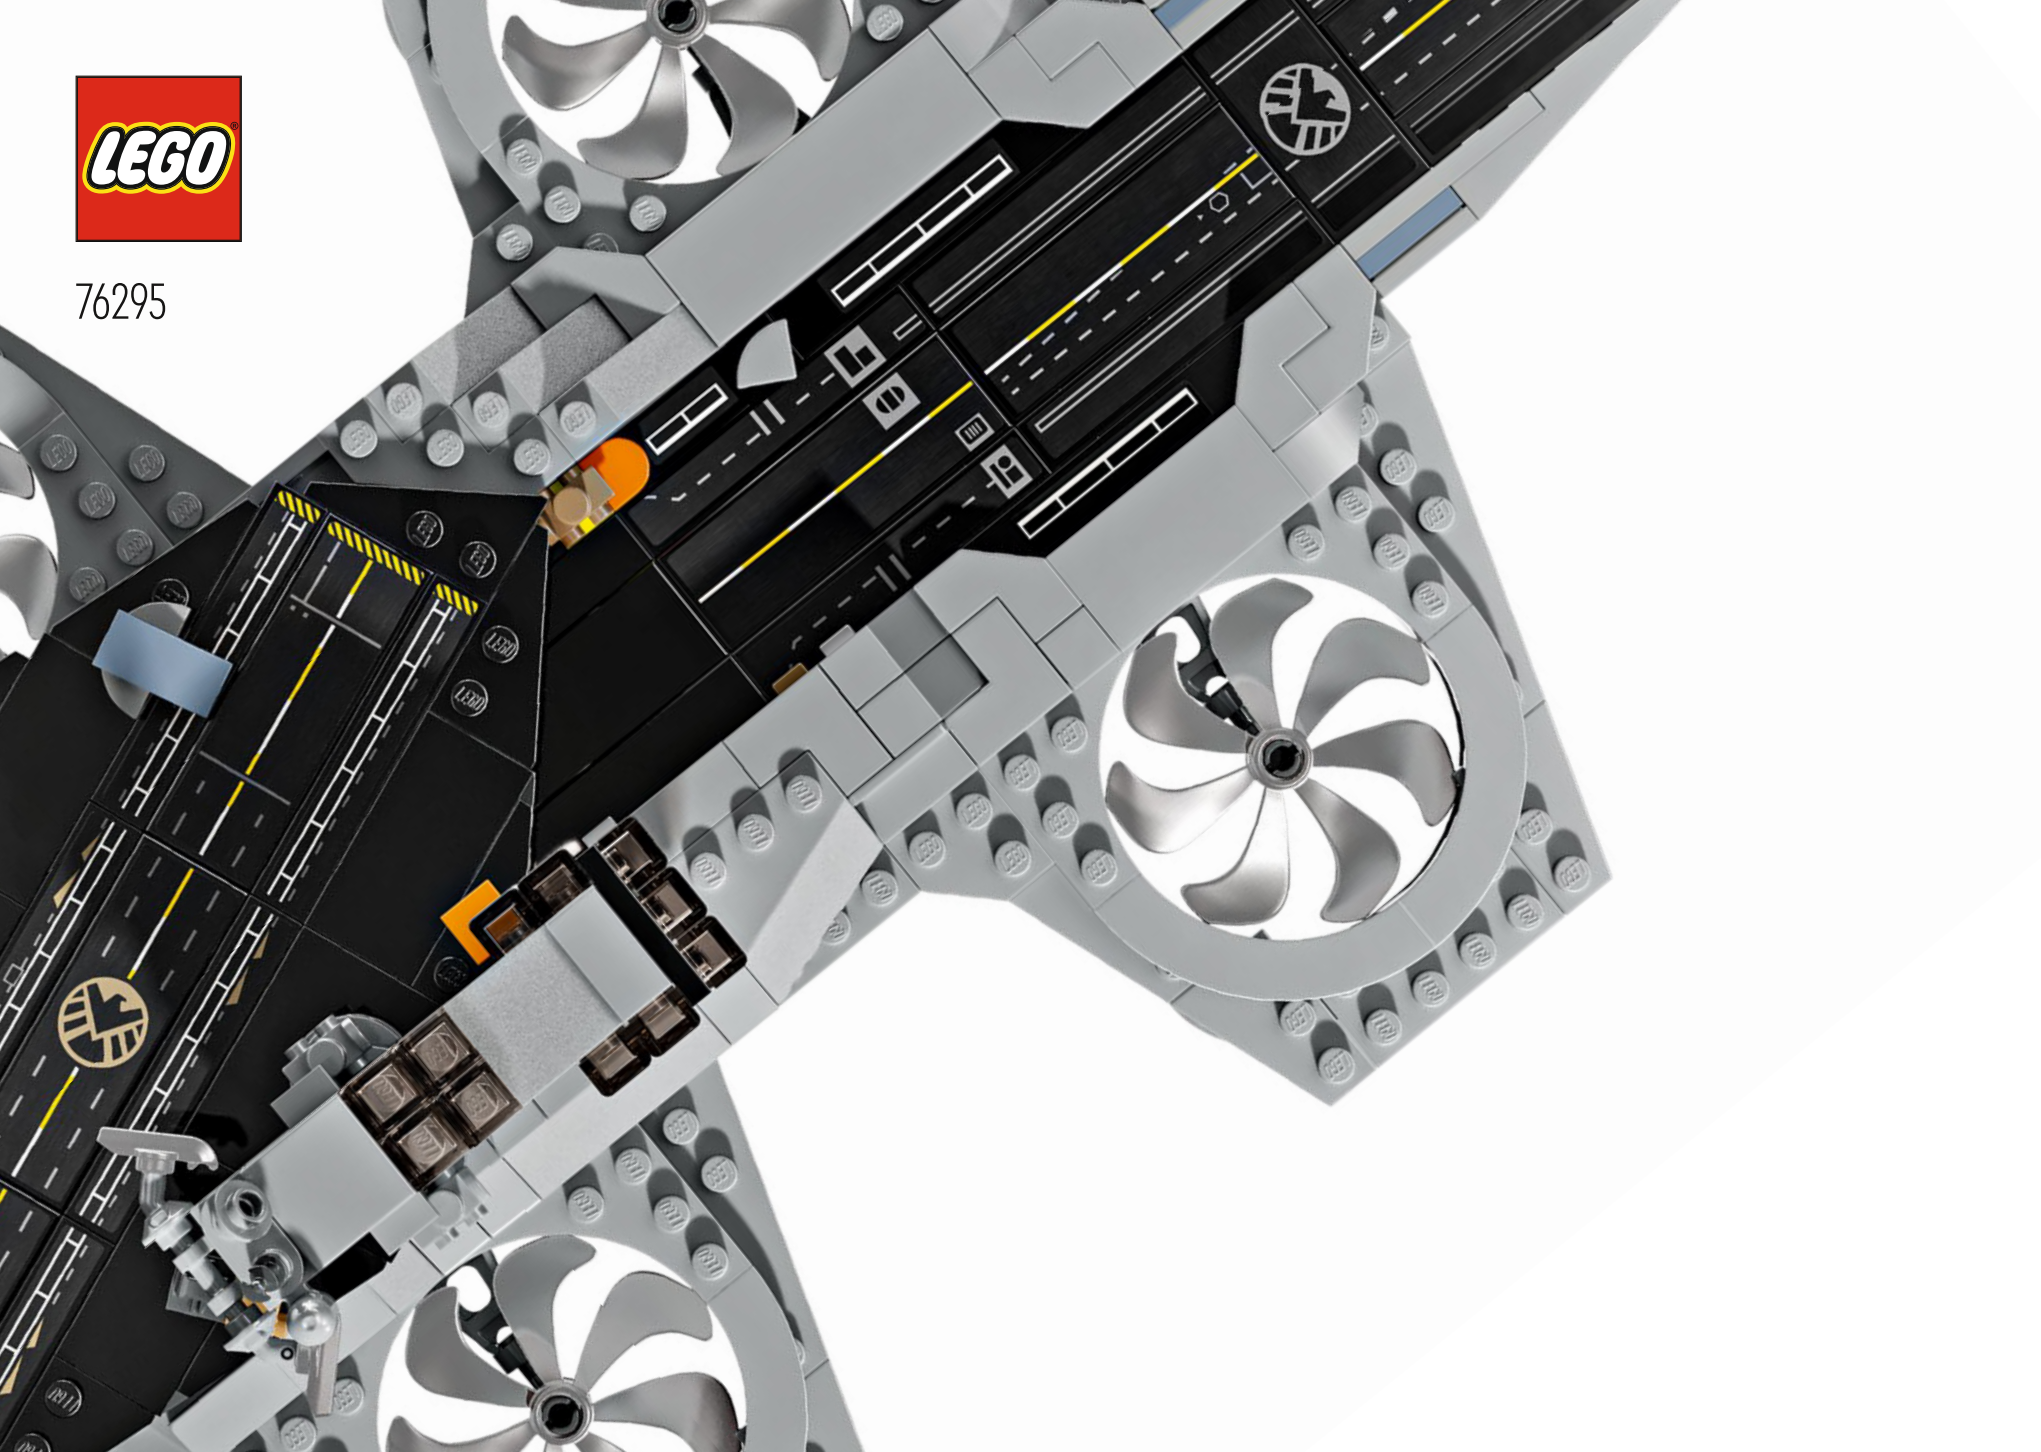

76295

复仇者联盟 天空母舰

复仇者联盟倡议

“我们怎样才能把它变成一款乐高®套装?” 作为乐高模型设计师, 每当观看(并反复观看)漫威电影宇宙的电影时, 我们就像糖果店里的孩子一样。我们着迷于先进的车辆、船只、宇宙飞船和标志性场景, 总是有一种好奇的冲动, 希望尽可能多地重现它们。越大越好! 我们深知, 较大的套装可能需要一些创造性的书架空间解决方案才能正确展示, 如 76042 神盾局天空母舰 (2015)。因此, 我们主动创造了漫威电影宇宙中最受欢迎的交通工具之一, 其尺寸更适合展示, 并且仍然充满了我们从电影中了解和喜爱的特色细节。

- Jesper C. Nielsen,
乐高®漫威创意总监

无处不在的耳目

无论是在《复仇者联盟》(2012年)中保卫地球免受洛基和他可怕的齐塔瑞军团的攻击,还是在《复仇者联盟:奥创纪元》(2015年)中应对失去控制的“维持和平”的人工智能,巨大的复仇者联盟天空母舰已经见证了相当多的战斗。这艘隐形的天空母舰(字面意思)是一座高科技移动指挥中心,用于跟踪和打击海上或空中的敌人,作为复仇者联盟舰队中最坚固、最先进和功能最全面的舰船之一,它积极应对每一项挑战。

不含隐身装置

以乐高®形式精确重现这艘复仇者联盟天空母舰，可让你深入了解这艘舰船的设计和外形、引人入胜的结构以及有关它的详细说明。这座可以漂浮/飞行的指挥中心的外部特征包括巨型涡轮发动机、舰桥和两条细节丰富的跑道，而微型昆式战斗机为舰船上的活动增添了更多乐趣。虽然不包含反重力技术和隐身装置，但你可以展示在支架上或支架外展示自己的天空母舰。