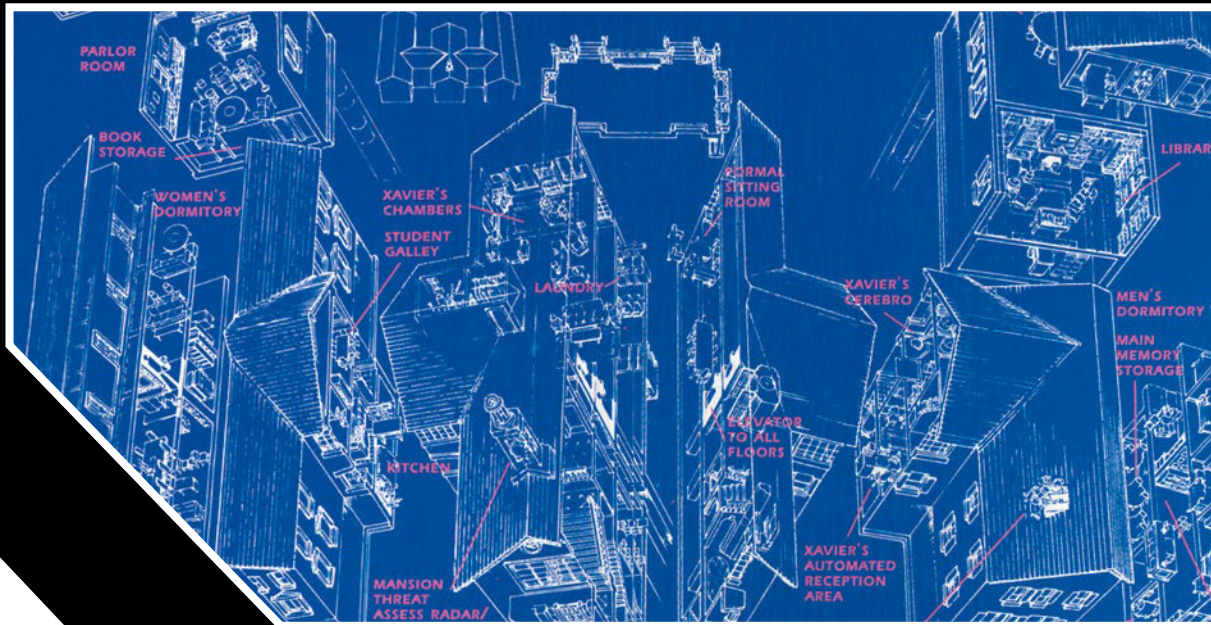

## Des pouvoirs X-plosifs

Au fil du temps et à travers les différentes versions de son histoire, le Manoir X a été témoin de nombreux combats et a subi plusieurs modifications. Ce modèle reflète les dommages causés à certaines parties extérieures du bâtiment, que ce soit lors de séances d'entraînement ou de combats contre des ennemis. Nous vous laissons le soin de les imaginer.