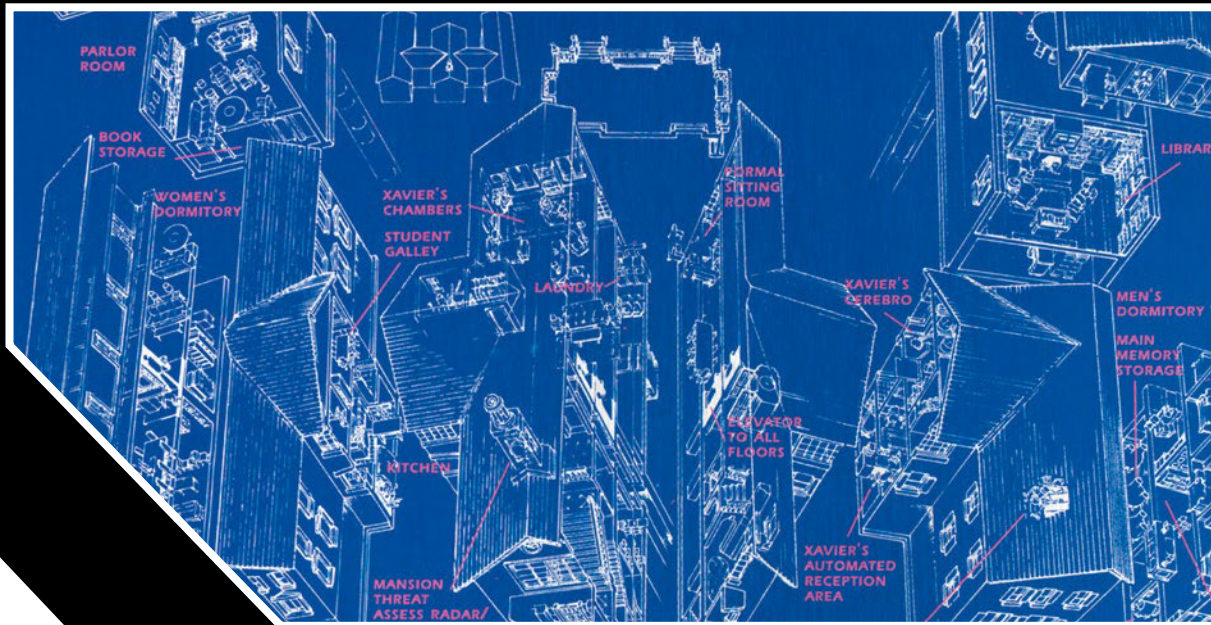

76294

Was ist das für ein Ort?

Offiziell ist Xavier's Institute for Gifted Youngsters in Westchester, New York, eine Schule für besonders kluge junge Köpfe. Doch hinter verschlossenen Türen bilden Charles Xavier und seine X-Men hier Generationen von jungen Mutanten dazu aus, ihre Kräfte zum Wohl der gesamten Menschheit einzusetzen und vor allem denen die Stirn zu bieten, die besagte Kräfte missbrauchen. Wir wollten eine LEGO® Interpretation dieses rätselhaften Bildungsinstituts mit seinen Geheimgängen, „fliegenden“ Superhelden, umwerfenden Gegenspielern und modernster Technologie erschaffen, um deine kreativen Superkräfte aus dir herauszukitzeln. Willkommen in der Highschool der Mutanten.

Jesper C. Nielsen,
LEGO® Marvel Creative Lead

X-plosive Kräfte

In Laufe der Jahrzehnte und auf diversen Zeitachsen hat die X-Mansion so manchen Showdown und viele Modifikationen überstehen müssen. Dieses Modell spiegelt die Schäden an der Fassade wider, die dem Gebäude durch den Unterricht oder bei Duellen mit den Superschurken zugefügt wurden. Das überlassen wir deiner Fantasie.

*„What is
this place?“*

- Wolverine

Der Schlüssel zu unserer Evolution

Die LEGO® X-Mansion lässt sich in Module zerteilen, damit du das Gebäude zusammen mit deiner Familie oder mit Freunden bauen kannst. Dann kommst du in den Genuss desselben Gemeinschaftserlebnisses, das auch die X-Men Großartiges erreichen lässt!