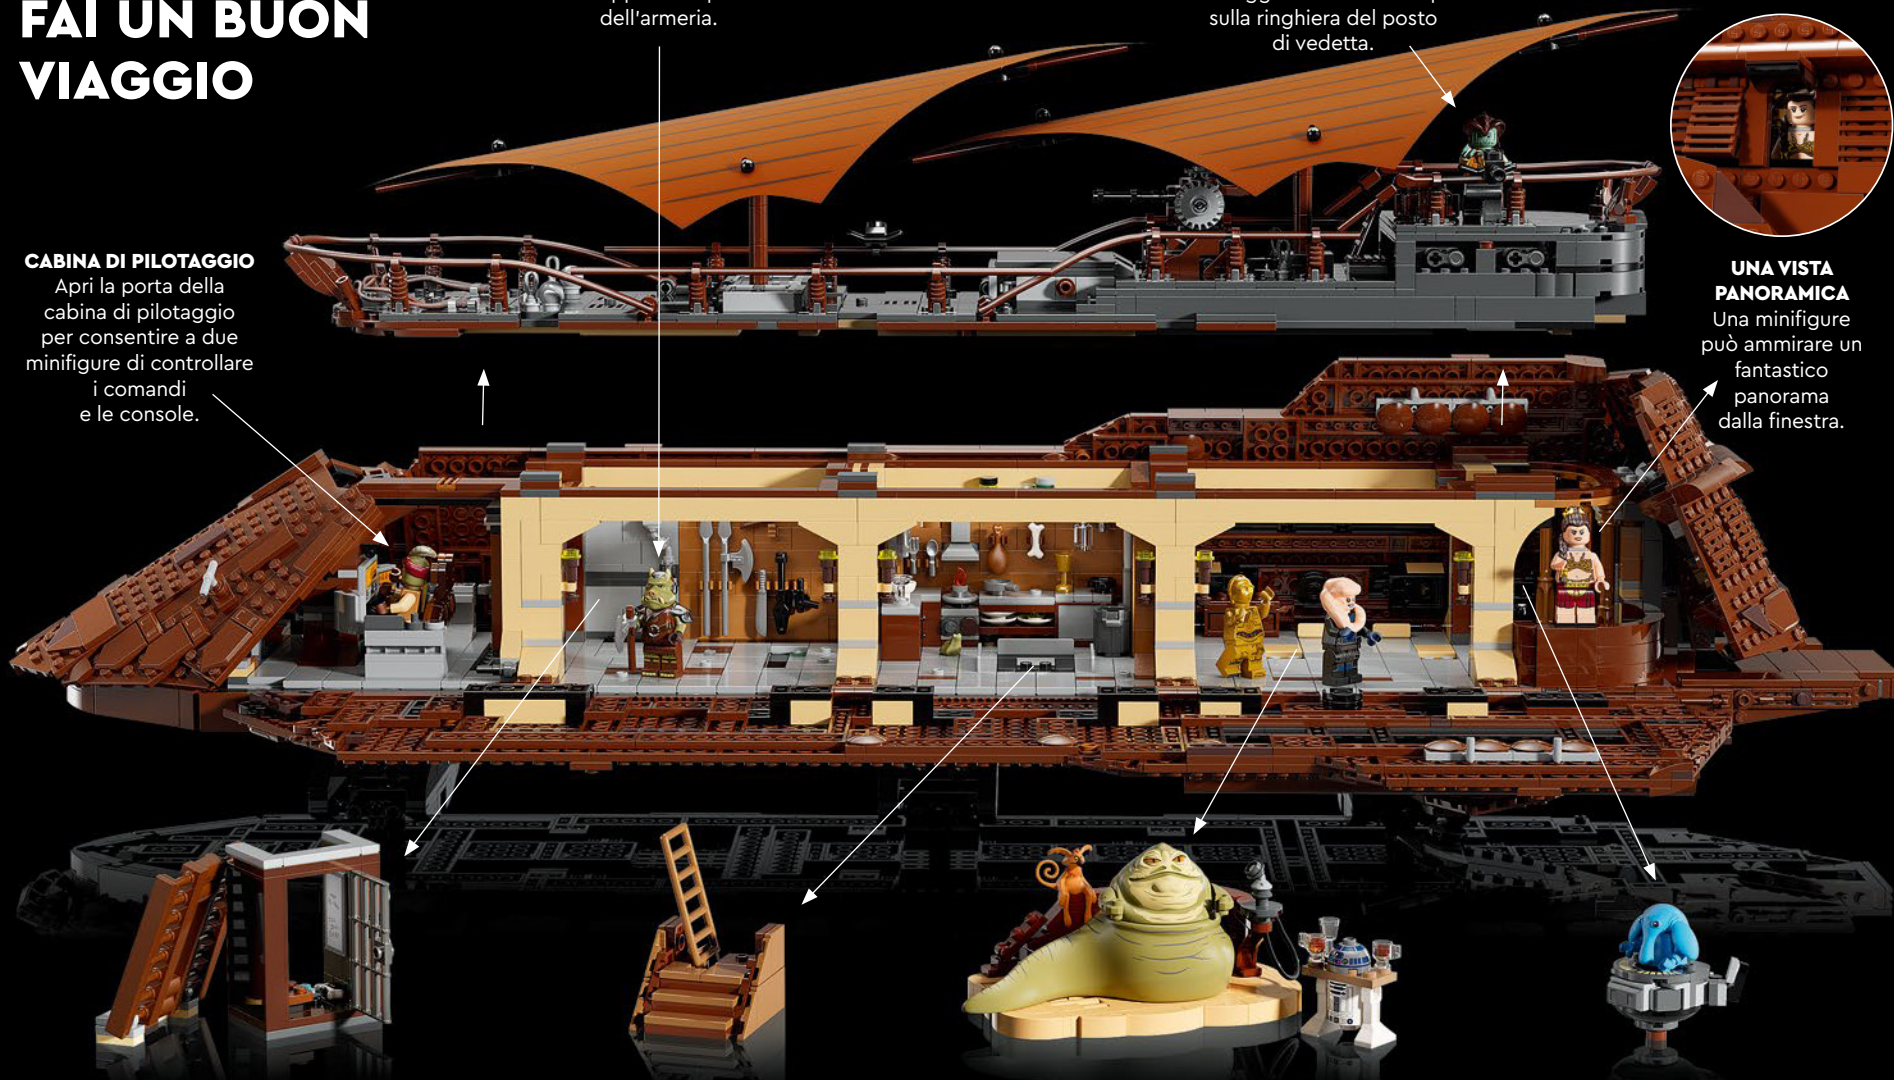

ALZA LE VELE, FAI UN BUON VIAGGIO

ARSENALE DI ARMI

Diverse asce, lance e blaster sono appesi alla parete dell'armeria.

POSTO DI VEDETTA

Due blaster in mattoncini possono essere agganciati in diversi punti sulla ringhiera del posto di vedetta.

CABINA DI PILOTAGGIO

Apri la porta della cabina di pilotaggio per consentire a due minifigure di controllare i comandi e le console.

UNA VISTA PANORAMICA

Una minifigure può ammirare un fantastico panorama panorama dalla finestra.

UN MENU ACCATTIVANTE

Persino ai detenuti è permesso mangiare, anche se il menu è sicuramente non adatto ai palati più esigenti. Sia la cella della prigione sia le scale possono essere rimosse per un facile accesso.

LA CAMBUSA

Le scale possono essere rimosse per un accesso completo ai gadget e alle forniture della cambusa.

SORSEGGIA UN BEL DRINK QUI

R2-D2 si è camuffato da vassoio delle bevande in modo così convincente che nessuno sospetta il suo ruolo nell'imminente ammutinamento a bordo del Galeone a vela di Jabba.

IL MUSICISTA

Con Max Rebo e il suo organo red ball jett, fare il criminale è ancora più divertente.