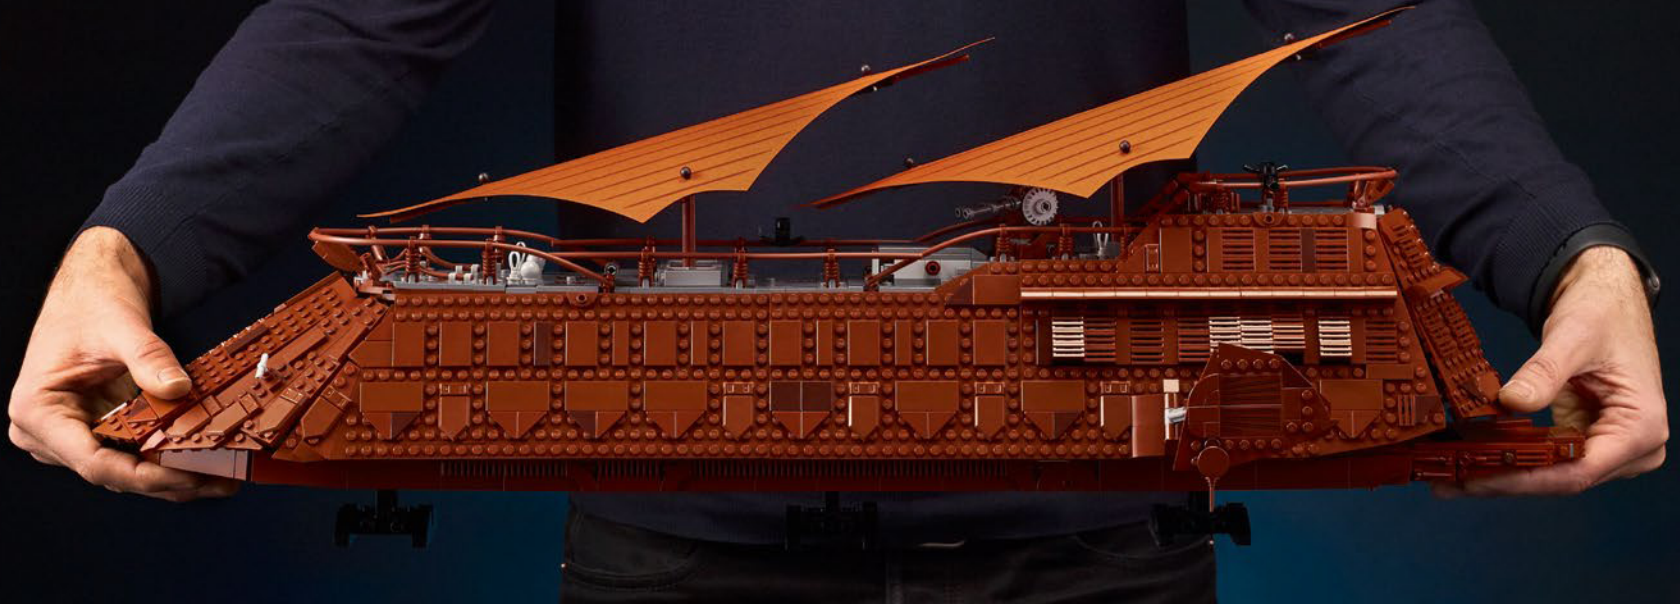

## GRANDE INTRATTENIMENTO, DENTRO E FUORI

Ora che ce l'avete, potete anche metterlo in mostra. Questo modello è progettato per stupire, chiuso o aperto. Fedele all'originale, le vele possono essere regolate o rimosse, diversi portelli possono essere aperti e tutti e tre i cannoni possono essere manovrati da una delle guardie di Jabba. Se volete enfatizzare le scene all'interno del modello, le due sezioni del piano superiore possono essere facilmente rimosse e i lati si ripiegano per rivelare tutte le caratteristiche interne, gli accessori e le decorazioni.

## IL MUSICISTA

Con Max Rebo e il suo organo red ball jett, fare il criminale è ancora più divertente.

**NUOVE MINIFIGURE**

Kithaba, Wooof e Vizam sono tutte nuove minifigure LEGO®.

**STAR  
WARS™**

LEGO and the LEGO logo are trademarks of the LEGO Group.  
©2024 The LEGO Group.  
© &™ Lucasfilm Ltd.