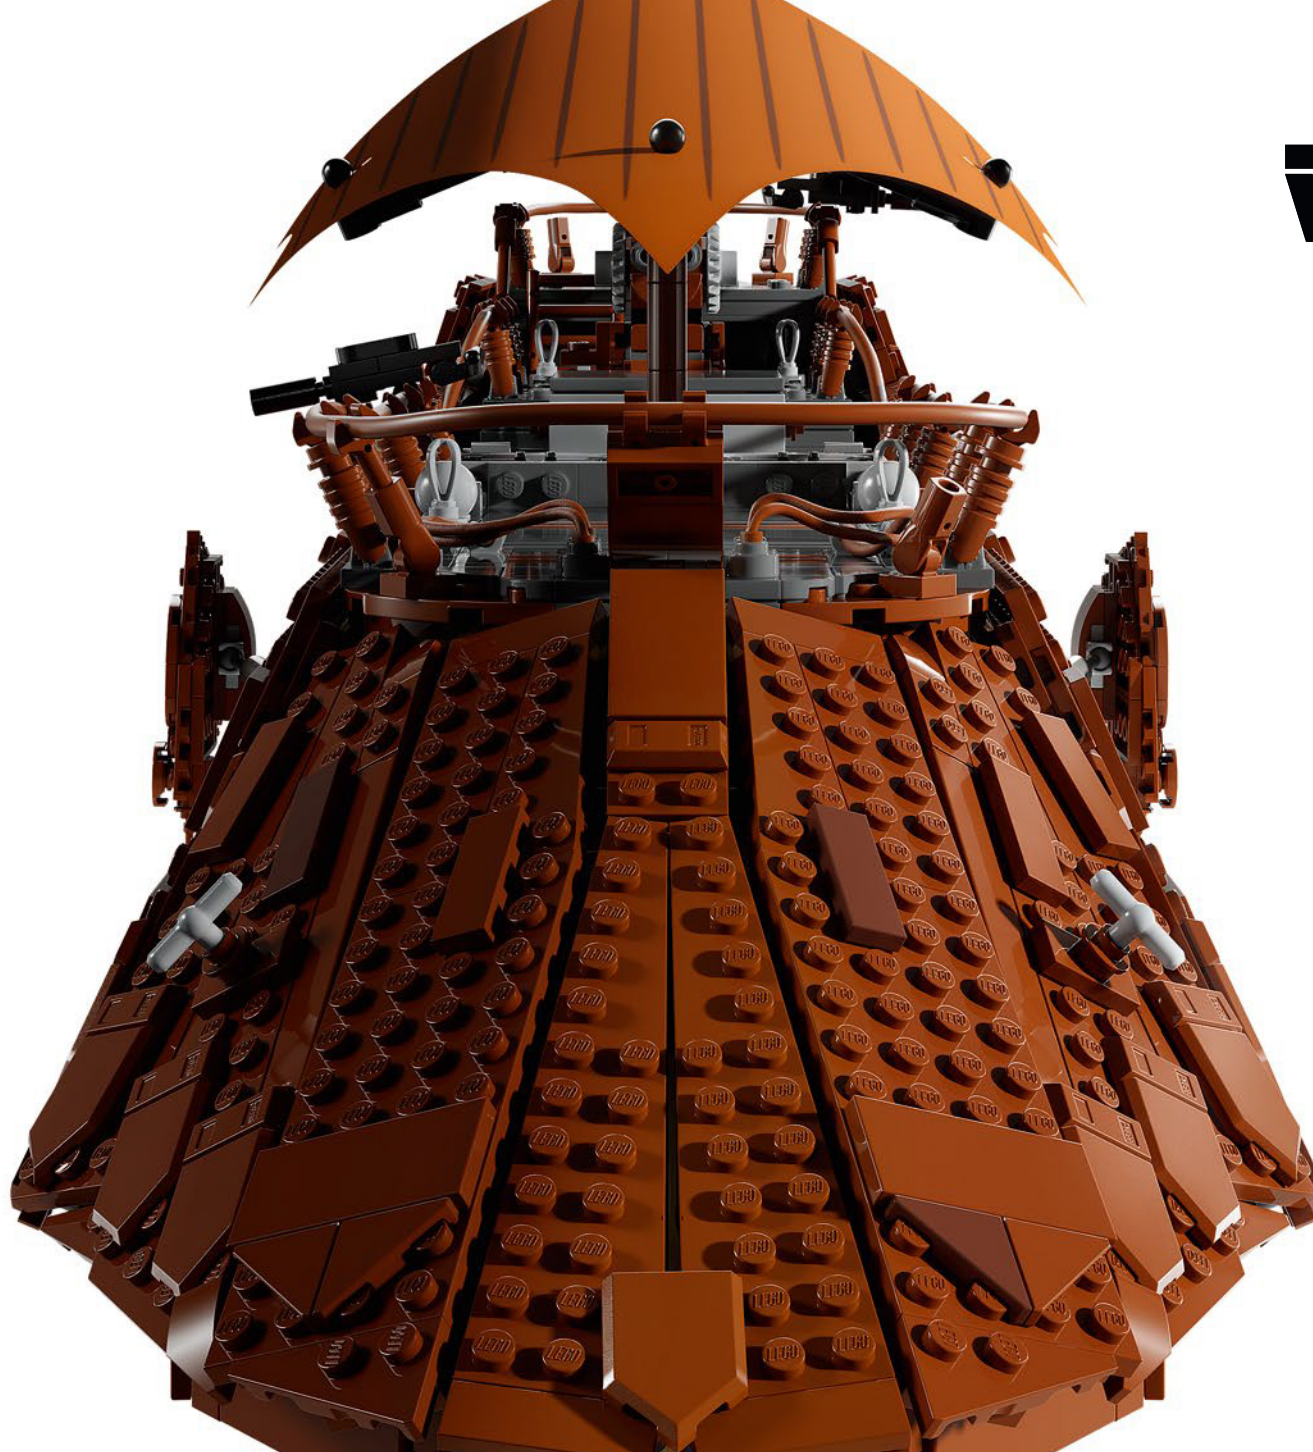

75397

**STAR  
WARS**<sup>™</sup>

*Disney*

# VOLA PIÙ IN ALTO CHE MAI

Per la prima volta in 25 anni di LEGO® *Star Wars*™, il galeone a vela di Jabba the Hutt, la *Khetanna*, entra a far parte della Ultimate Collector Series. Una lussuosa estensione dell'ego di Jabba (già indubbiamente sovradimensionato) fa il suo ingresso ne *Il ritorno dello Jedi* sotto forma di caotica imbarcazione da diporto volante. Accompagnati dalle vivaci melodie di Max Rebo, l'equipaggio eterogeneo e gli ospiti a bordo della *Khetanna* si concedono prelibatezze e intrattenimento di lusso per festeggiare l'imminente uccisione di Han Solo, Luke Skywalker e Chewbecca. Il signore del crimine di Tatooine e il suo entourage di canaglie non hanno alcun problema a ostentare la loro superiorità, fino al momento della loro inevitabile caduta. Preparatevi a ricreare questa parte iconica della saga di *Star Wars* in un'esperienza di costruzione LEGO estremamente dettagliata e divertente.

## PERFETTA PER IL GANGSTER GALATTICO

Prodotta da Ubrikkian Industries, la *Khetanna* è ben equipaggiato per soddisfare la stravagante fame di Jabba the Hutt (si dice nove pasti al giorno, alcuni dei quali comprendenti creature vive), ma anche per placare la sua sete di intrattenimento, sia a bordo sia nel deserto di Tatooine. Appassionato di gare ad alta posta e di combattimenti tra gladiatori, il famigerato gangster può viaggiare in grande stile sul Mare delle Dune di Tatooine, con un equipaggio di 26 persone pronto a esaudire ogni suo capriccio. Lungo 30 metri, il galeone è dotato di una grande cucina e di strutture in grado di ospitare fino a 500 passeggeri di dubbia reputazione.