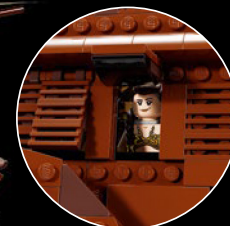

SUBE A BORDO Y DISFRUTA DEL VIAJE

ELIGE TUS ARMAS

Hay una variedad de hachas, lanzas y blásteres impecablemente organizados en la armería.

MIRADOR

Dos blásteres contruidos con ladrillos pueden fijarse en distintos lugares de la baranda del mirador.