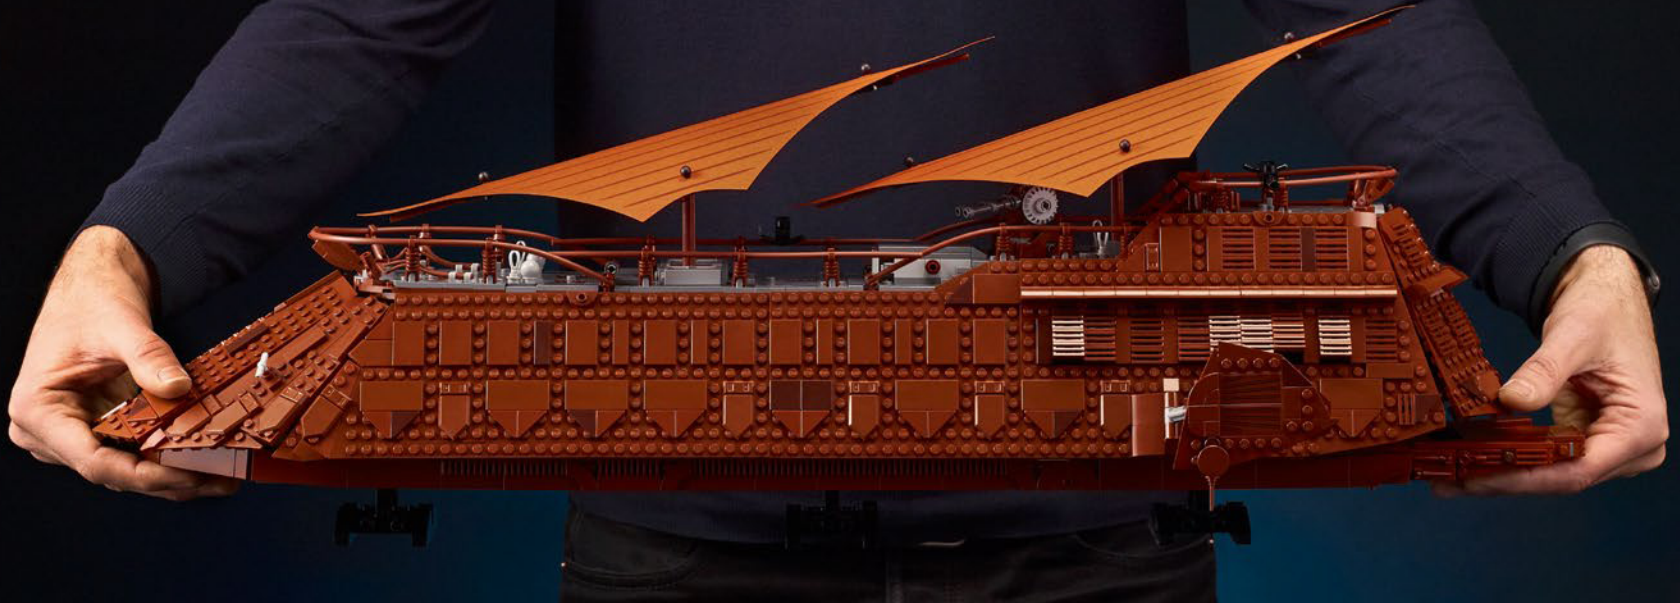

El ambiente en la Barcaza Velera de Jabba LEGO® te cautivará desde el primer momento, sin importar si eres prisionero, conspirador o captor, o si perteneces al bando de los rebeldes o de los esbirros del Hutt. Puedes disfrutar a tus anchas del detallado puente de mando, la celda lista para usar, una armería bien equipada, una cocina totalmente surtida, la lujosa habitación de Jabba y el peculiar órgano melódico de Max Rebo. Te damos la bienvenida a bordo.

COCINA

Quita las escaleras para tener acceso completo al equipo y los suministros de la cocina.

AQUÍ TENÉIS VUESTRAS BEBIDAS

R2-D2 interpreta su papel de bar ambulante de forma tan convincente que nadie sospecha de su participación en el inminente motín a bordo de la Barcaza Velera de Jabba.

EL MÚSICO DE LA BARCAZA

Con Max Rebo y su peculiar órgano melódico a bordo, infringir las leyes de todas las maneras posibles es un poco más divertido para cualquiera.

NUEVAS MINIFIGURAS
Kithaba, Wooof y Vizam
son las nuevas minifiguras LEGO®.