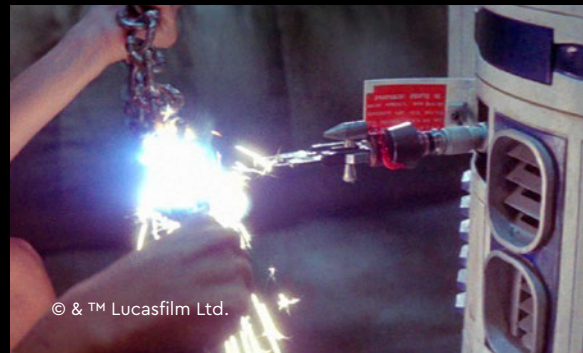

© & ™ Lucasfilm Ltd.