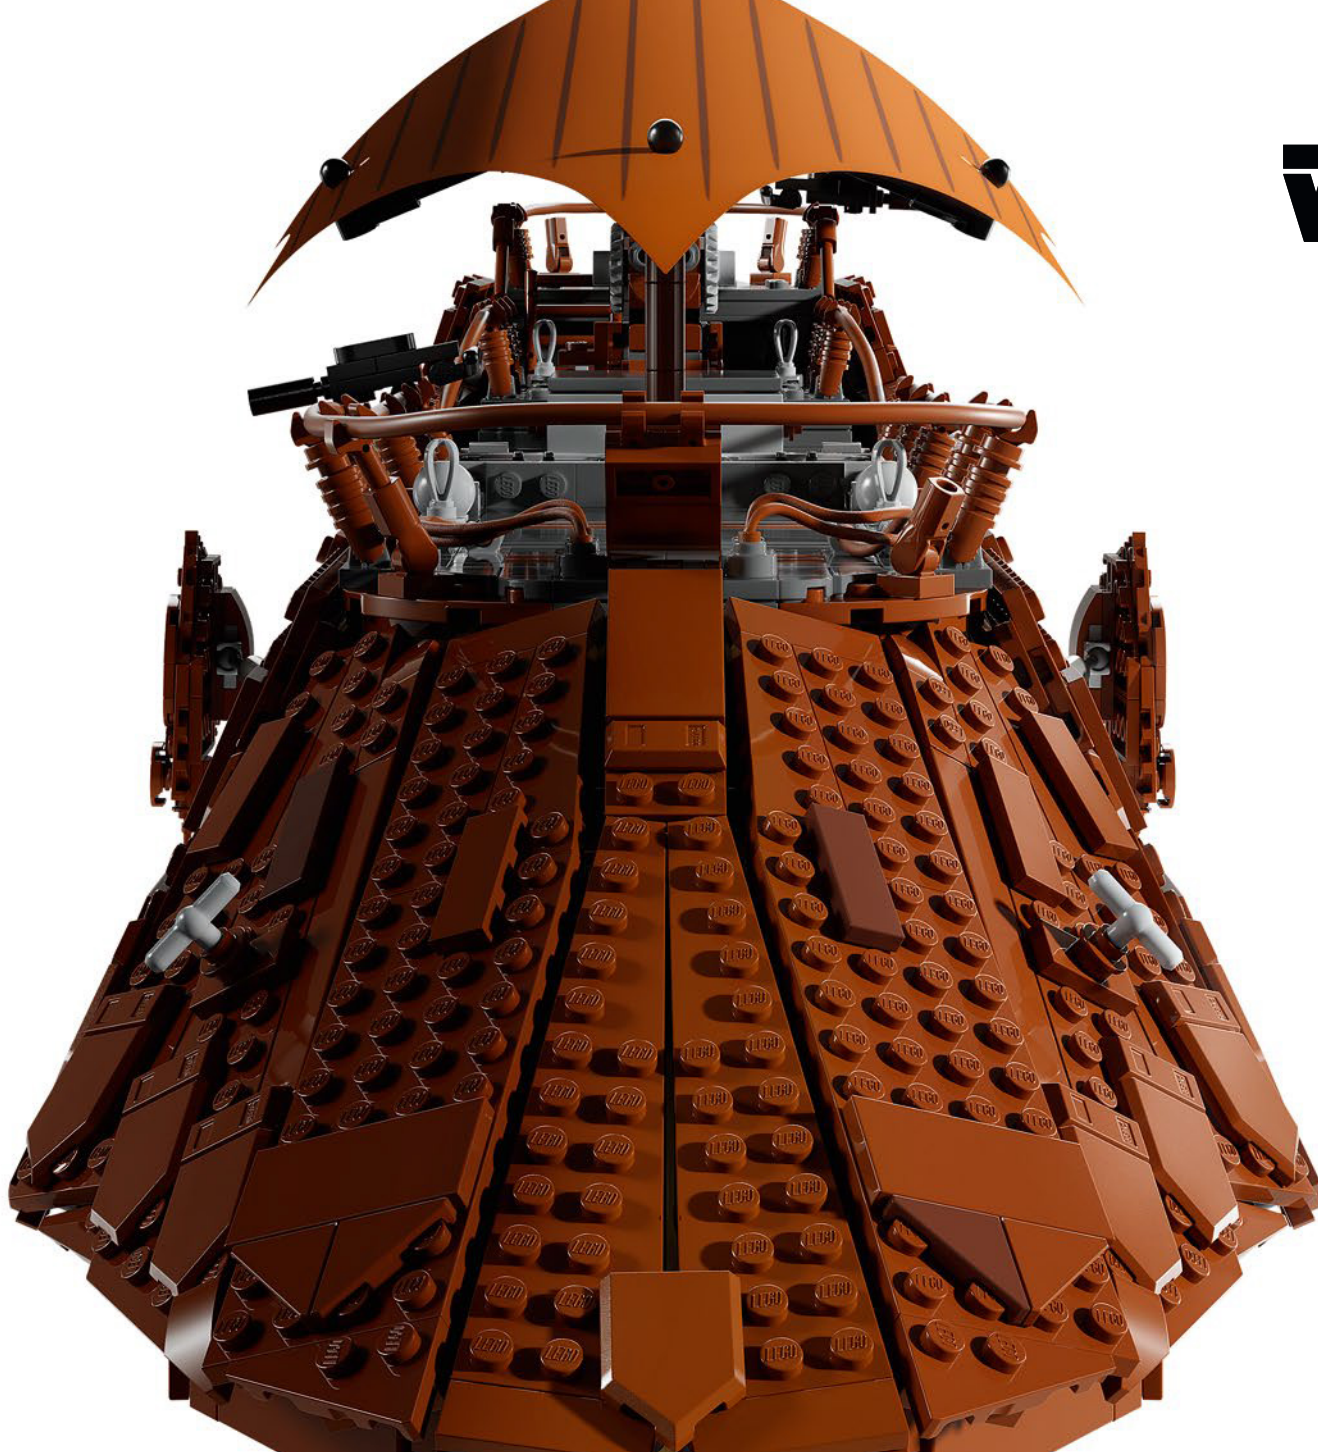

75397

**STAR
WARS**[™]

Disney

VUELA AL MÁS ALTO NIVEL

Por primera vez en los 25 años de LEGO® Star Wars™, la barcaza velera de Jabba el Hutt, el *Khetanna*, figura en la colección Ultimate Collector Series. El desmesurado ego de Jabba tiene su más grandiosa expresión en esta embarcación recreativa flotante y maravillosamente caótica que hace su entrada en *El Retorno del Jedi*. Acompañados por las animadas melodías de Max Rebo, la heterogénea tripulación y los invitados a bordo del *Khetanna* se deleitan con manjares y entretenimiento de la máxima categoría para celebrar el inminente fin de Han Solo, Luke Skywalker y Chewbacca. El escenario está preparado para que el mandamás de la mafia de Tatooine y su séquito de maleantes hagan alarde de su superioridad, solo para afrontar su inevitable caída. Prepárate para vivir una experiencia de construcción LEGO altamente detallada y entretenida al recrear esta emblemática parte de la saga *Star Wars*.