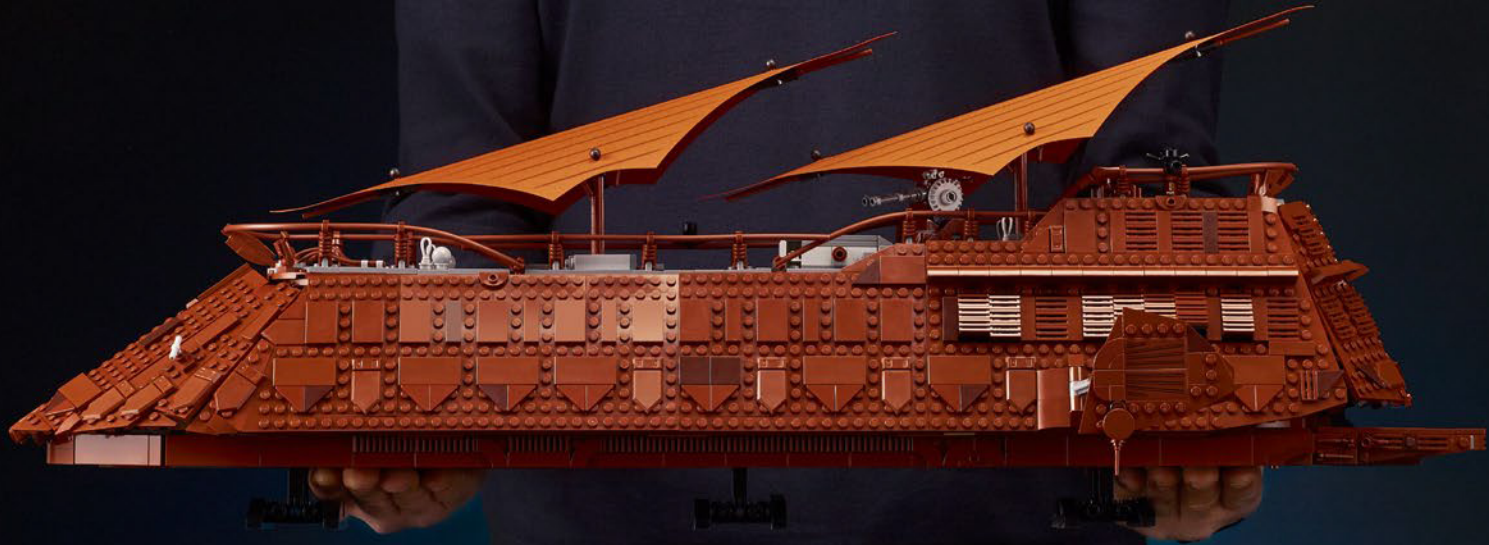

NUEVAS MINIFIGURAS
Kithaba, Wooof y Vizam
son las nuevas minifiguras LEGO®.