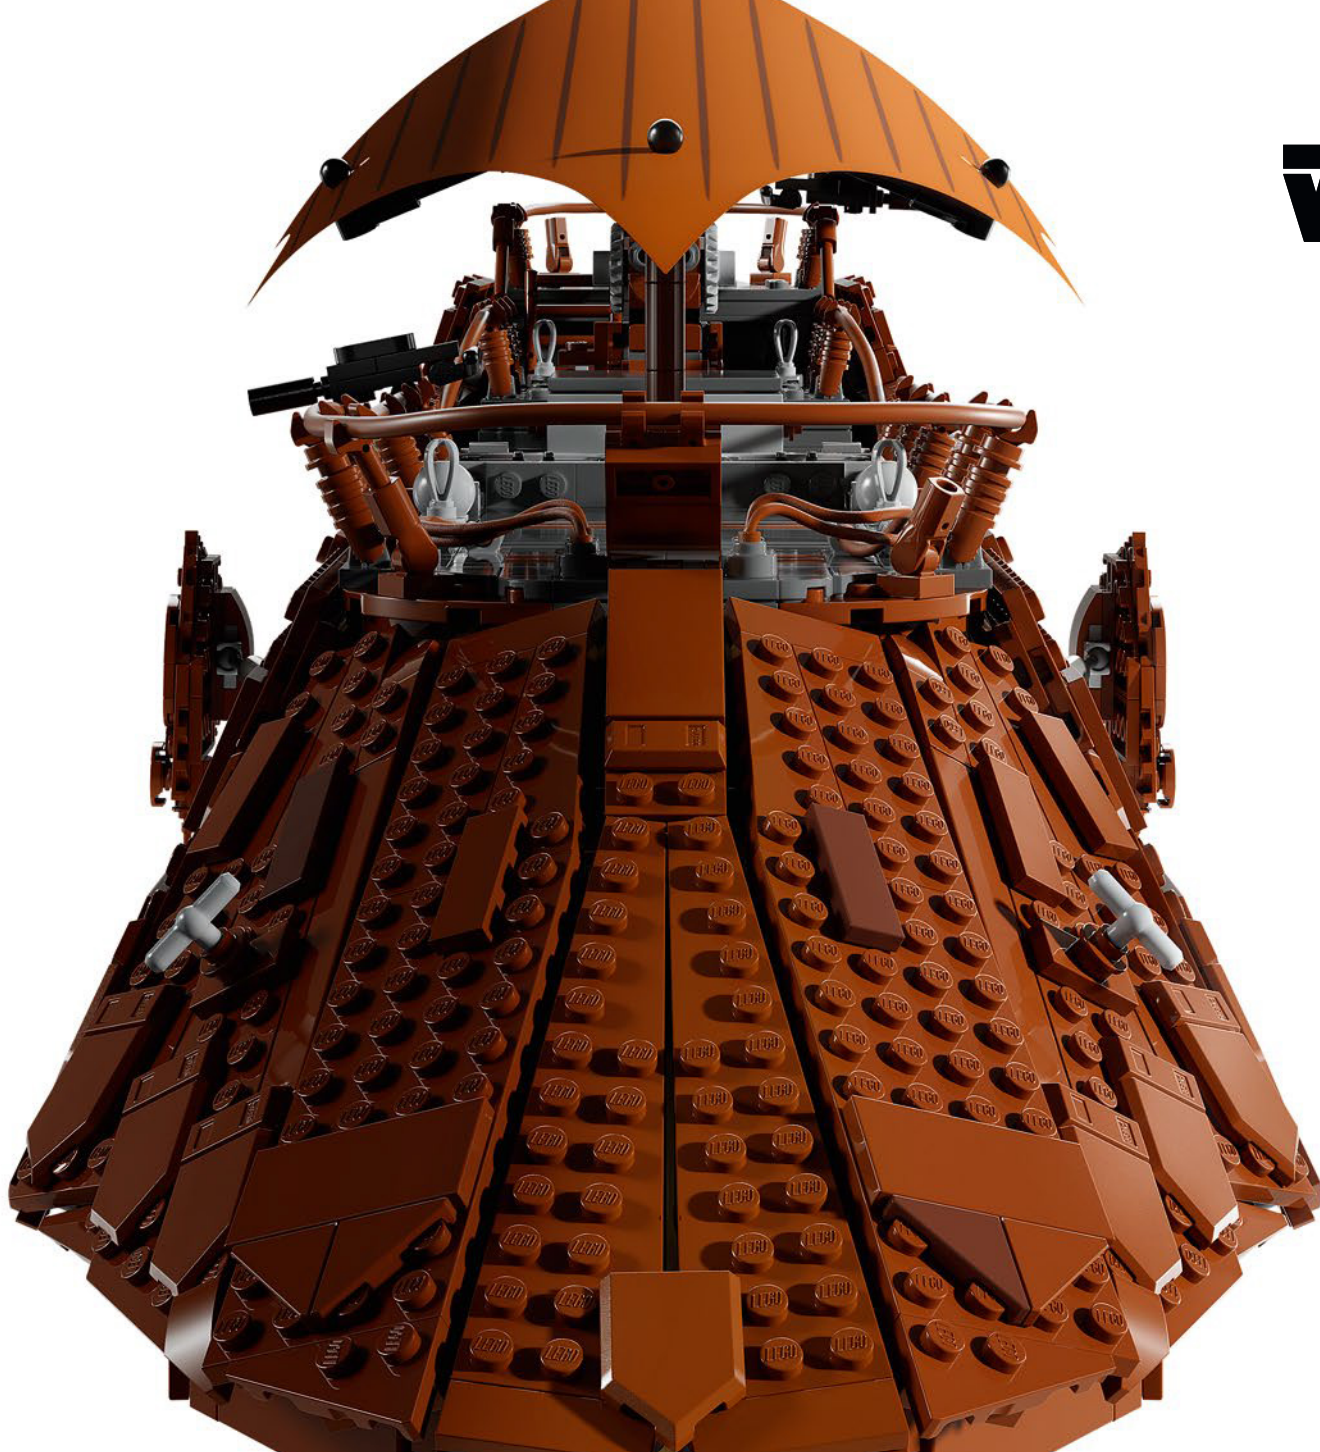

75397

**STAR
WARS**[™]

Disney

WER HOCH FLIEGT

Zum ersten Mal in der 25-jährigen Geschichte der LEGO® Star Wars™ Sets bringen wir Jabbas Segelbarke *Khetanna* im Rahmen der Ultimate Collector Series heraus. Diese herrlich chaotische, schwebende Vergnügungsbarke, die in *Die Rückkehr der Jedi-Ritter* ihren ersten Auftritt hatte, ist ein Spiegelbild von Jabbas beachtlicher Leibesfülle und gewaltigem Ego. Zu Max Rebos schwungvollen Rhythmen schwelgt die bunte Schar an Besatzungsmitgliedern und Gästen an Bord der *Khetanna* in luxuriösen Vergnügungen und fiebert dem bevorstehenden Niedergang von Han Solo, Luke Skywalker und Chewbacca entgegen. Doch damit ist nur die Bühne für den Untergang des Verbrecherkönigs von Tatooine und seines Gefolges aus Ganoven bereitet. Freu dich auf ein vergnügliches LEGO Bauerlebnis, das dich diese legendären Szenen aus der *Star Wars* Saga detailgetreu nachstellen lässt.

Viel Spaß beim Bauen!

Jens Kronvold Frederiksen
Design Director & Creative Lead,
LEGO® Star Wars™

FÜR DEN GALAKTISCHEN GANGSTER MASSGESCHNEIDERT

Die *Khetanna* wurde von der Ubrikkianischen Wunschfahrzeugdivision hergestellt und so ausgestattet, dass sie nicht nur Jabbas extravaganten Appetit auf neun Mahlzeiten am Tag (darunter auch gerne einige lebendige Geschöpfe) stillen konnte, sondern auch sein Verlangen nach dramatischer Unterhaltung an Bord der Segelbarke und überall in der Wüste von Tatooine befriedigte. An Bord der Segelbarke mit ihrer 26-köpfigen Besatzung, die jeden Wunsch des berüchtigten Gangsters erfüllte, konnte der Hutte zu Rennen mit hohen Wetteinsätzen oder zu Gladiatorenkämpfen reisen. Mit ihrer Länge von 30 Metern, ihrer großen Kombüse und ihren Räumlichkeiten konnte sie bis zu 500 Passagiere fragwürdigen Rufes bewirten.