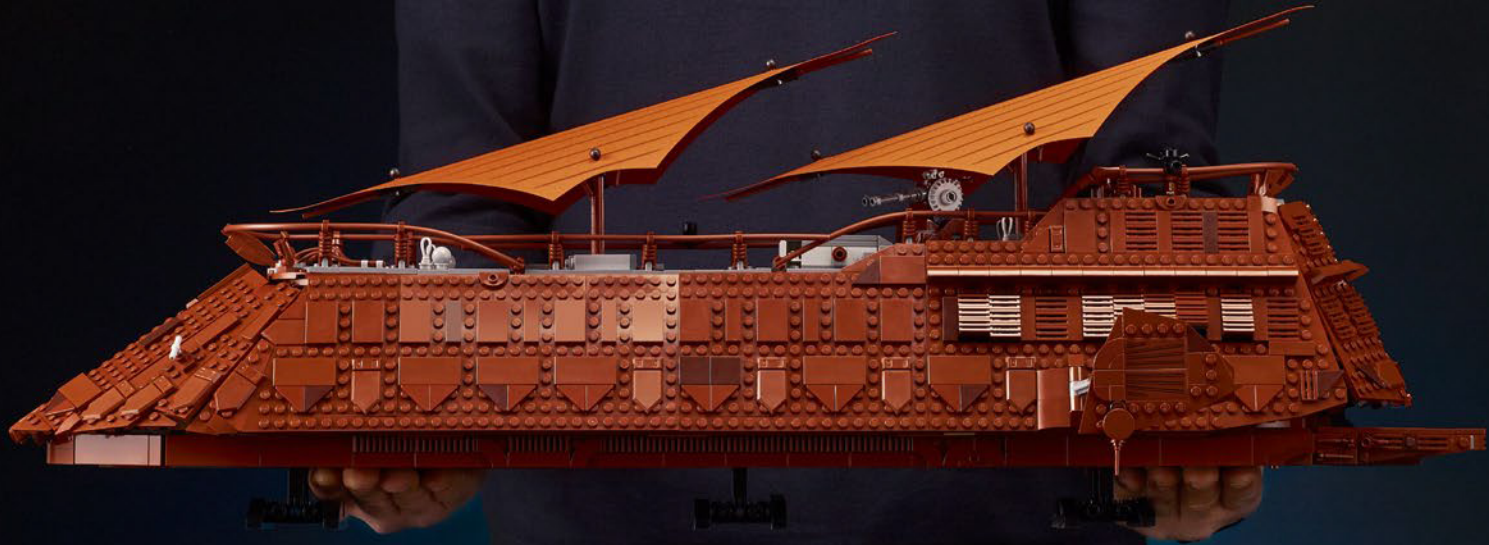

75397

**STAR
WARS**[™]

Disney

WER HOCH FLIEGT

Zum ersten Mal in der 25-jährigen Geschichte der LEGO® Star Wars™ Sets bringen wir Jabbas Segelbarke *Khetanna* im Rahmen der Ultimate Collector Series heraus. Diese herrlich chaotische, schwebende Vergnügungsbarke, die in *Die Rückkehr der Jedi-Ritter* ihren ersten Auftritt hatte, ist ein Spiegelbild von Jabbas beachtlicher Leibesfülle und gewaltigem Ego. Zu Max Rebos schwungvollen Rhythmen schwelgt die bunte Schar an Besatzungsmitgliedern und Gästen an Bord der *Khetanna* in luxuriösen Vergnügungen und fiebert dem bevorstehenden Niedergang von Han Solo, Luke Skywalker und Chewbacca entgegen. Doch damit ist nur die Bühne für den Untergang des Verbrecherkönigs von Tatooine und seines Gefolges aus Ganoven bereitet. Freu dich auf ein vergnügliches LEGO Bauerlebnis, das dich diese legendären Szenen aus der *Star Wars* Saga detailgetreu nachstellen lässt.

Ganz gleich, ob du als Gefangener, Verschwörer oder Geiselnnehmer auf der LEGO® Version von Jabbas Segelbarke bist, das Ambiente unter Deck begeistert Rebellen und huttische Ganoven gleichermaßen. Du kannst dich an dem detailgetreuen Cockpit, dem funktionierenden Gefängniskäfig, der gut ausgestatteten Waffenkammer, der vollgestapelten Kombüse, Jabbas luxuriösem Zimmer und Max Rebos Rotballdüsenorgel erfreuen. Willkommen an Bord.

DER BORDMUSIKER DER BARKE

Max Rebo sorgt mit seiner Rotballdüsenorgel dafür, dass alle an Bord noch mehr Spaß an ihren kriminellen Machenschaften haben.

NEUE MINIFIGUREN

Kithaba, Woof und Vizam sind als brandneue LEGO® Minifiguren mit von der Partie.