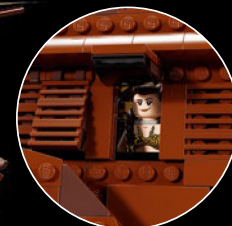

SETZ DIE SEGEL UND GENIESSE DEN AUSFLUG

RÜSTE DICH

Diverse Äxte, Speere und Blaster klemmen an der Wand der Waffenkammer.

AUSGUCK

Zwei Blaster aus LEGO® Steinen können an verschiedenen Stellen im Ausguck befestigt werden.