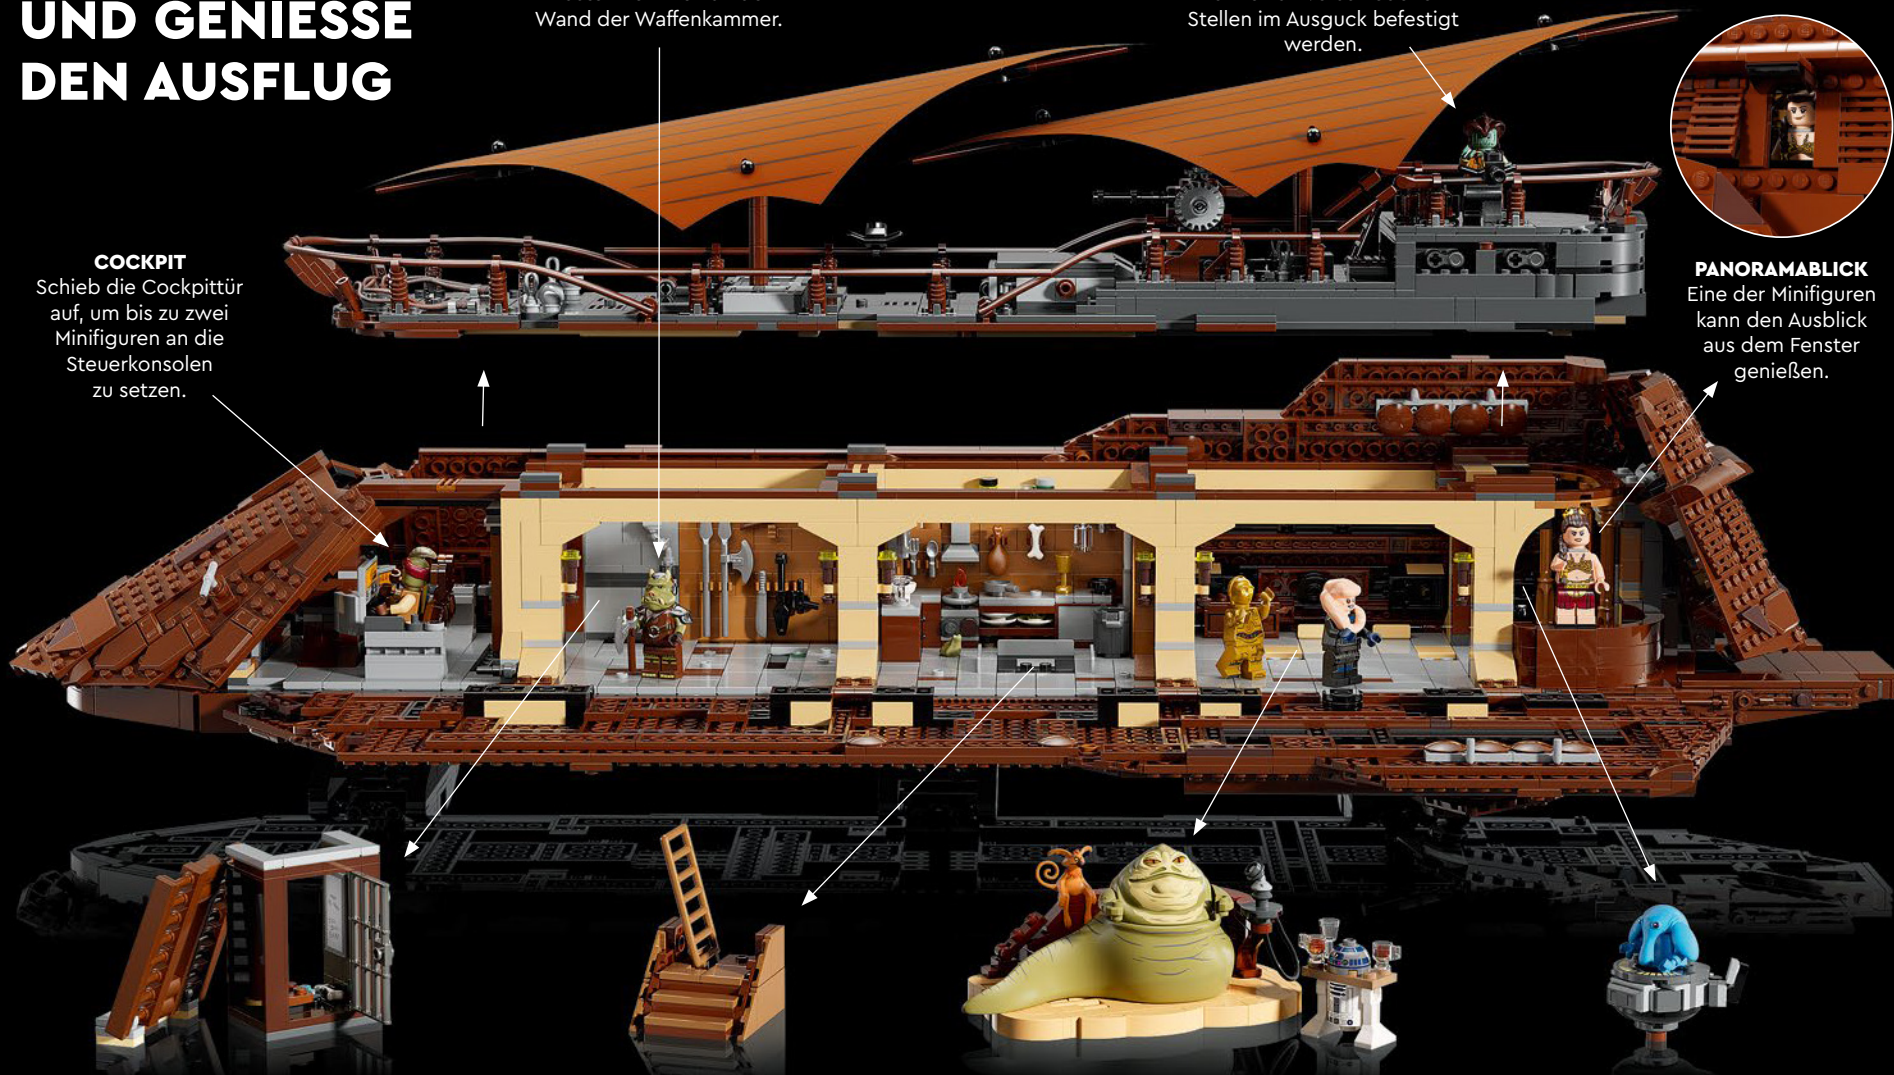

DER BORDMUSIKER DER BARKE

Max Rebo sorgt mit seiner Rotballdüsenorgel dafür, dass alle an Bord noch mehr Spaß an ihren kriminellen Machenschaften haben.