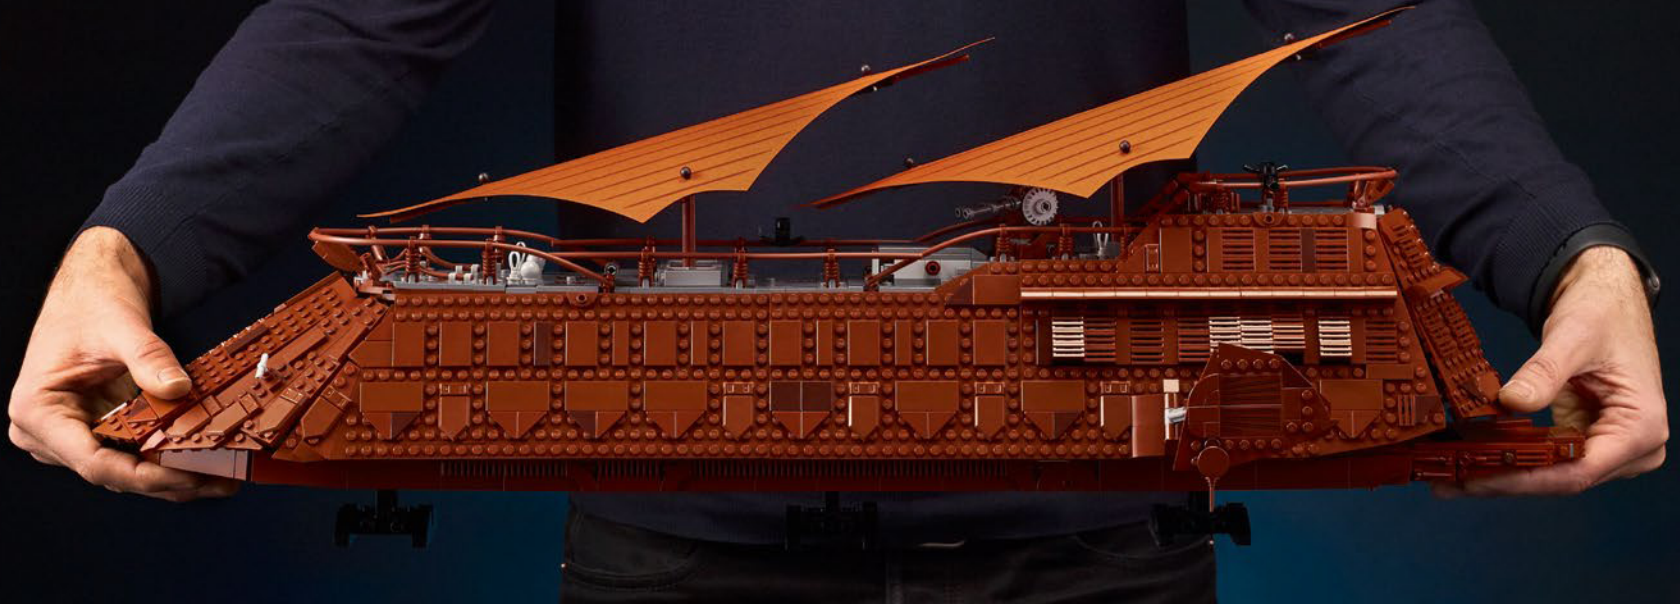

Viel Spaß beim Bauen!

Jens Kronvold Frederiksen
Design Director & Creative Lead,
LEGO® Star Wars™

FÜR DEN GALAKTISCHEN GANGSTER MASSGESCHNEIDERT

Die *Khetanna* wurde von der Ubrikkianischen Wunschfahrzeugdivision hergestellt und so ausgestattet, dass sie nicht nur Jabbas extravaganten Appetit auf neun Mahlzeiten am Tag (darunter auch gerne einige lebendige Geschöpfe) stillen konnte, sondern auch sein Verlangen nach dramatischer Unterhaltung an Bord der Segelbarke und überall in der Wüste von Tatooine befriedigte. An Bord der Segelbarke mit ihrer 26-köpfigen Besatzung, die jeden Wunsch des berüchtigten Gangsters erfüllte, konnte der Hutte zu Rennen mit hohen Wetteinsätzen oder zu Gladiatorenkämpfen reisen. Mit ihrer Länge von 30 Metern, ihrer großen Kombüse und ihren Räumlichkeiten konnte sie bis zu 500 Passagiere fragwürdigen Rufes bewirten.

Ganz gleich, ob du als Gefangener, Verschwörer oder Geiselnnehmer auf der LEGO® Version von Jabbas Segelbarke bist, das Ambiente unter Deck begeistert Rebellen und huttische Ganoven gleichermaßen. Du kannst dich an dem detailgetreuen Cockpit, dem funktionierenden Gefängniskäfig, der gut ausgestatteten Waffenkammer, der vollgestapelten Kombüse, Jabbas luxuriösem Zimmer und Max Rebos Rotballdüsenorgel erfreuen. Willkommen an Bord.

DER BORDMUSIKER DER BARKE

Max Rebo sorgt mit seiner Rotballdüsenorgel dafür, dass alle an Bord noch mehr Spaß an ihren kriminellen Machenschaften haben.

NEUE MINIFIGUREN

Kithaba, Woof und Vizam sind als brandneue LEGO® Minifiguren mit von der Partie.