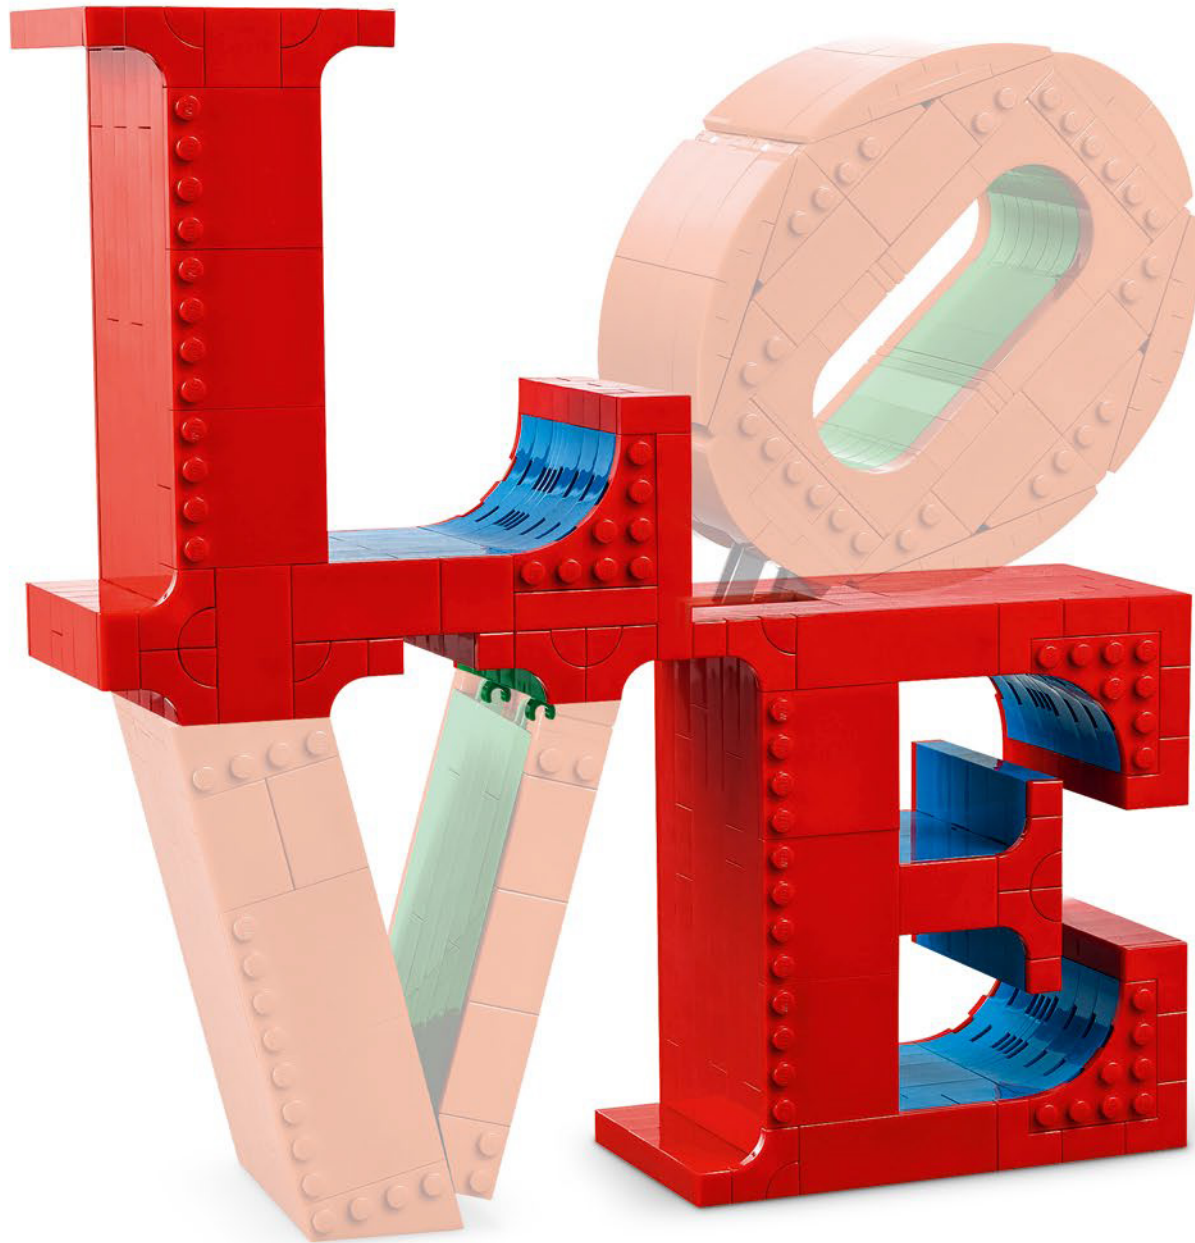

31214

LEGO® Art ti dà il benvenuto

♥ Riconosci sempre il momento in cui fai clic con qualcuno. Non esiste altra sensazione simile. Ispirata a una delle opere più famose e riconoscibili della storia della Pop Art, l'iconica serie *LOVE* dell'artista americano Robert Indiana, questa esperienza LEGO® Art ti invita a innamorarti del tuo viaggio creativo, da solo o in compagnia.

Anche stampata, l'immagine senza tempo e il messaggio universale continuano a ispirarci con un tributo minimalista ma potente allo zeitgeist degli anni '60 e '70. Creata dall'artista Robert Indiana a metà degli anni '60, questa famosa immagine inaugurò una nuova era culturale caratterizzata da un senso condiviso e accresciuto di connessione, tolleranza e uguaglianza che trascendeva tutti i confini, le barriere e il tempo.

Il team di designer LEGO Art non è riuscito a resistere alla tentazione di replicare queste magiche sensazioni. Dentro e fuori il mondo dell'arte, le opere *LOVE* di Robert Indiana sono state considerate tangibili manifestazioni di questa convinzione e sono state ammirate in tutto il globo per il loro stile innovativo, che ha ispirato generazioni di designer e artisti nei decenni successivi. L'iconica immagine *LOVE* di Indiana, con la sua "O" giocosamente provocatoria e angolata permea ancora i paesaggi urbani, i simboli culturali e la nostra coscienza collettiva.