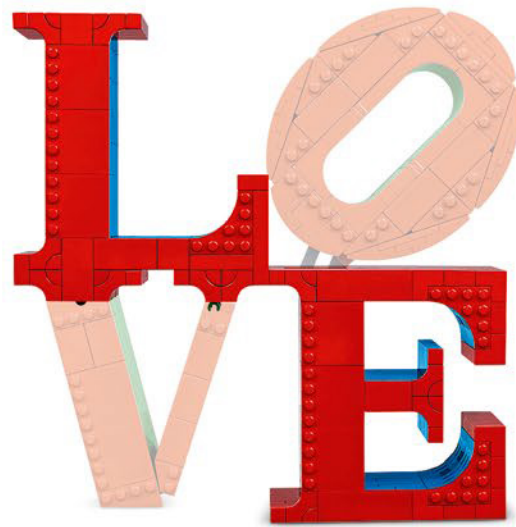

LEGO and the LEGO logo are trademarks of the LEGO Group. ©2025 The LEGO Group.
© Morgan Art Foundation, LLC. Licensed by Artestar, New York.