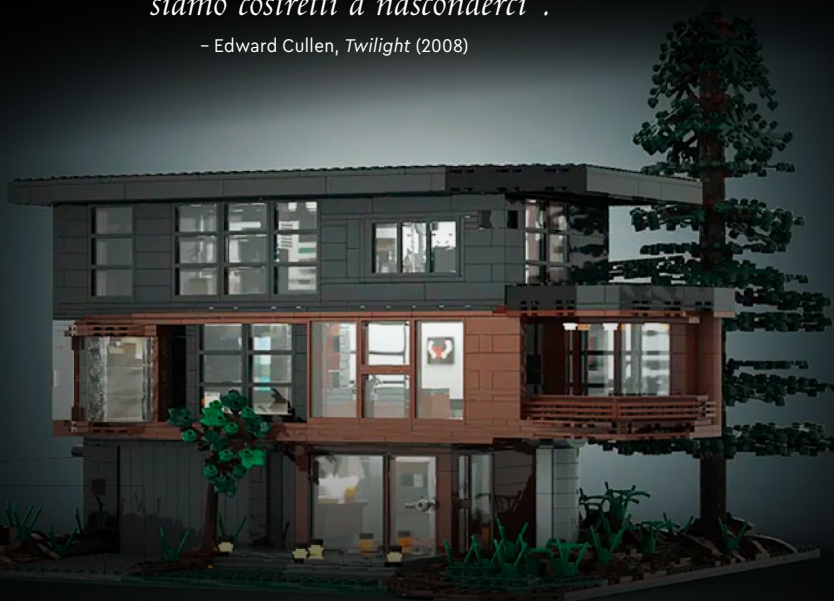

21354

twilight

# Incontriamo il fan designer

Il fan designer LEGO® Ideas Nick Michaels (nome LEGO Ideas LobsterThermidor) vive a Sacramento, in California. Di giorno lavora in una scuola, la sera, fa il batterista/percussionista aggirandosi per i teatri musicali locali (anche se, per quanto ne sappiamo, non è un vampiro).

*“Questo è l’unico posto in cui non siamo costretti a nasconderci”.*

– Edward Cullen, *Twilight* (2008)

Il fan designer Nick con il suo modello originale

"Da quando ho abbandonato il mio 'secolo buio' LEGO\* qualche anno fa, costruire con i mattoncini LEGO è diventata un'esperienza divertente e rilassante per me e la mia famiglia. È un hobby contagioso e spero di contagiare tutti i miei amici e familiari. Non ho visto The Twilight Saga da adolescente, ma ora ho guardato tutti i film così tante volte che potrei recitare ogni riga dei dialoghi! Ho pensato che sarebbe stato divertente tradurre questi film e personaggi in formato LEGO e infondervi un po' di umorismo. La vera casa utilizzata nei film è uno straordinario pezzo di architettura. Il primo piano è un punto focale importante, quindi ho iniziato con la sua facciata. Ho studiato l'architettura della versione cinematografica e poi ho sviluppato il mio design interpretativo. Ho pensato alle scene dei film e sapevo che le scale