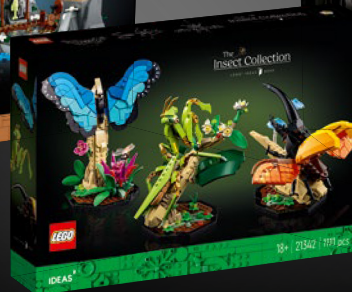

LEGO® REVIEW
LEGO® PRÜFUNG
EXAMEN PAR LEGO®
REVIEW LEGO®
REVISIÓN DE LEGO®
AVALIAÇÃO LEGO®
乐高®审核
OCENA LEGO®

POSOUZENÍ DESIGNÉRY LEGO®
POSÚDENÉ DIZAJNÉRMÍ LEGO®
LEGO® VÉLEMÉNYEZÉS
VERIFICARE LEGO®
ПРЕГЛЯД НА LEGO®
LEGO® RECENZJA
LEGO® ARVUSTUS
LEGO® APŽVALGA

NEW LEGO® PRODUCT
NEUES LEGO® PRODUKT
NOUVEAU PRODUIT LEGO®
NUOVO PRODOTTO LEGO®
NUEVO PRODUCTO LEGO®
NOVO PRODUTO LEGO®
全新乐高®产品
NOWY PRODUKT LEGO®

NOVÁ STAVEBNICE LEGO®
NOVÁ STAVEBNICA LEGO®
ÚJ LEGO® TERMÉK
PRODUS LEGO® NOU
НОВ ПРДУКТ LEGO®
JAUNS LEGO® PRODUKTS
UUS LEGO® TOODE
NAUJAS LEGO® PRODUKTAS

ideas.LEGO.com