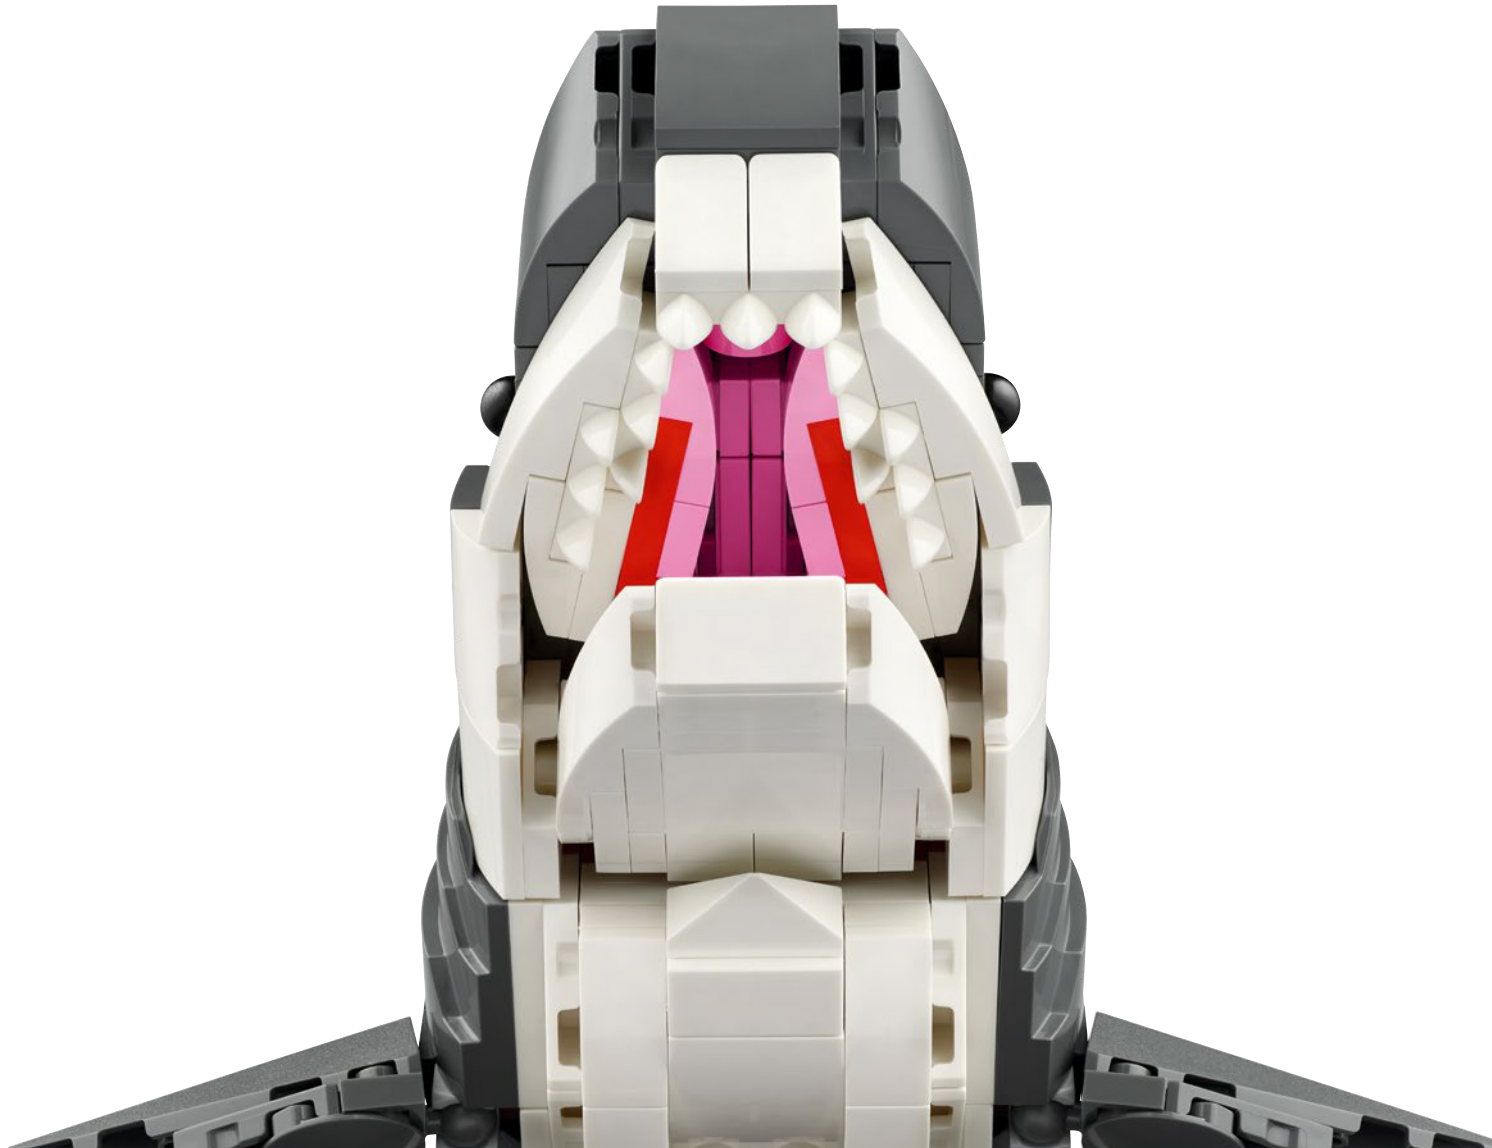

21350

JAWS

粉丝设计师 访谈录

Jonny Campbell (乐高®创意 LEGO® Ideas 用户名 Diving Faces) 来自北爱尔兰贝尔法斯特郊外的一个小镇。他在政府财政部工作, 负责北爱尔兰的预算。闲暇时, 他会踢足球和玩电子游戏, 并喜欢用乐高积木重现电影和电视中的场景。

Jonny 和他提交的原创作品

“将自己的产品创意变成官方乐高®套装是每个粉丝的梦想。我很小的时候就喜欢用乐高积木进行拼搭，现在也很喜欢与妻子和两个孩子一起拼搭乐高套装。《大白鲨》是我一直以来最喜欢的电影，所以我真的很想用乐高积木来重现它。我把《大白鲨》反复观看了多遍，并在不同的阶段暂停下来，以获得尽可能多的渔船视角和细节。我还查看了大量在电影中使用的电子动画鲨鱼的照片，试图尽可能地捕捉到他的特征——甚至包括他的铰接式嘴巴！我真的很喜欢鲨鱼嘴巴的形状。这并不容易实现，但我喜欢铰接式嘴巴的效果，这使得它看起来更像是电影中的假鲨鱼，而不是真正的大白鲨。难度最大的部分可能是在确保船桅杆坚固的同时，又不损失任何细节。我尝试了很多不同的变式，直到最终确定它现在的设计。这款模型仅用了不到八个月时间就获得了10000名支持者，我真的很想借此机会感谢所有支持这个项目的人。我希望它会被众多《大白鲨》、鲨鱼、船和乐高粉丝所喜爱。”

DA DUM... DA DUM...

你只需要哼唱《大白鲨》标志性开场主旋律的前几个不祥的音符，就能令人不寒而栗！在 1975 年的夏天，田园诗般的虚构海滩度假小镇艾米蒂岛正准备迎接大批的夏季游客。但片头字幕刚从屏幕上滚动下来，这个风景如画的场景就被潜在的威胁打破了。一条体型巨大的大白鲨来寻找新的猎物，它力大无穷、嗜血好杀……很快，岛上平静的水域和友好的社区氛围被打破，人们众说纷纭，既有恐怖的传言，也有幽默的否认。警察局长马丁·布罗迪和海洋研究所的鲨鱼专家马特·胡珀着手抓捕这个暴力袭击者。昆特是一名严肃的渔夫和退伍军人，极具黑色幽默感，喜欢水手工作歌曲，也成为了捕鲨团队的一员。