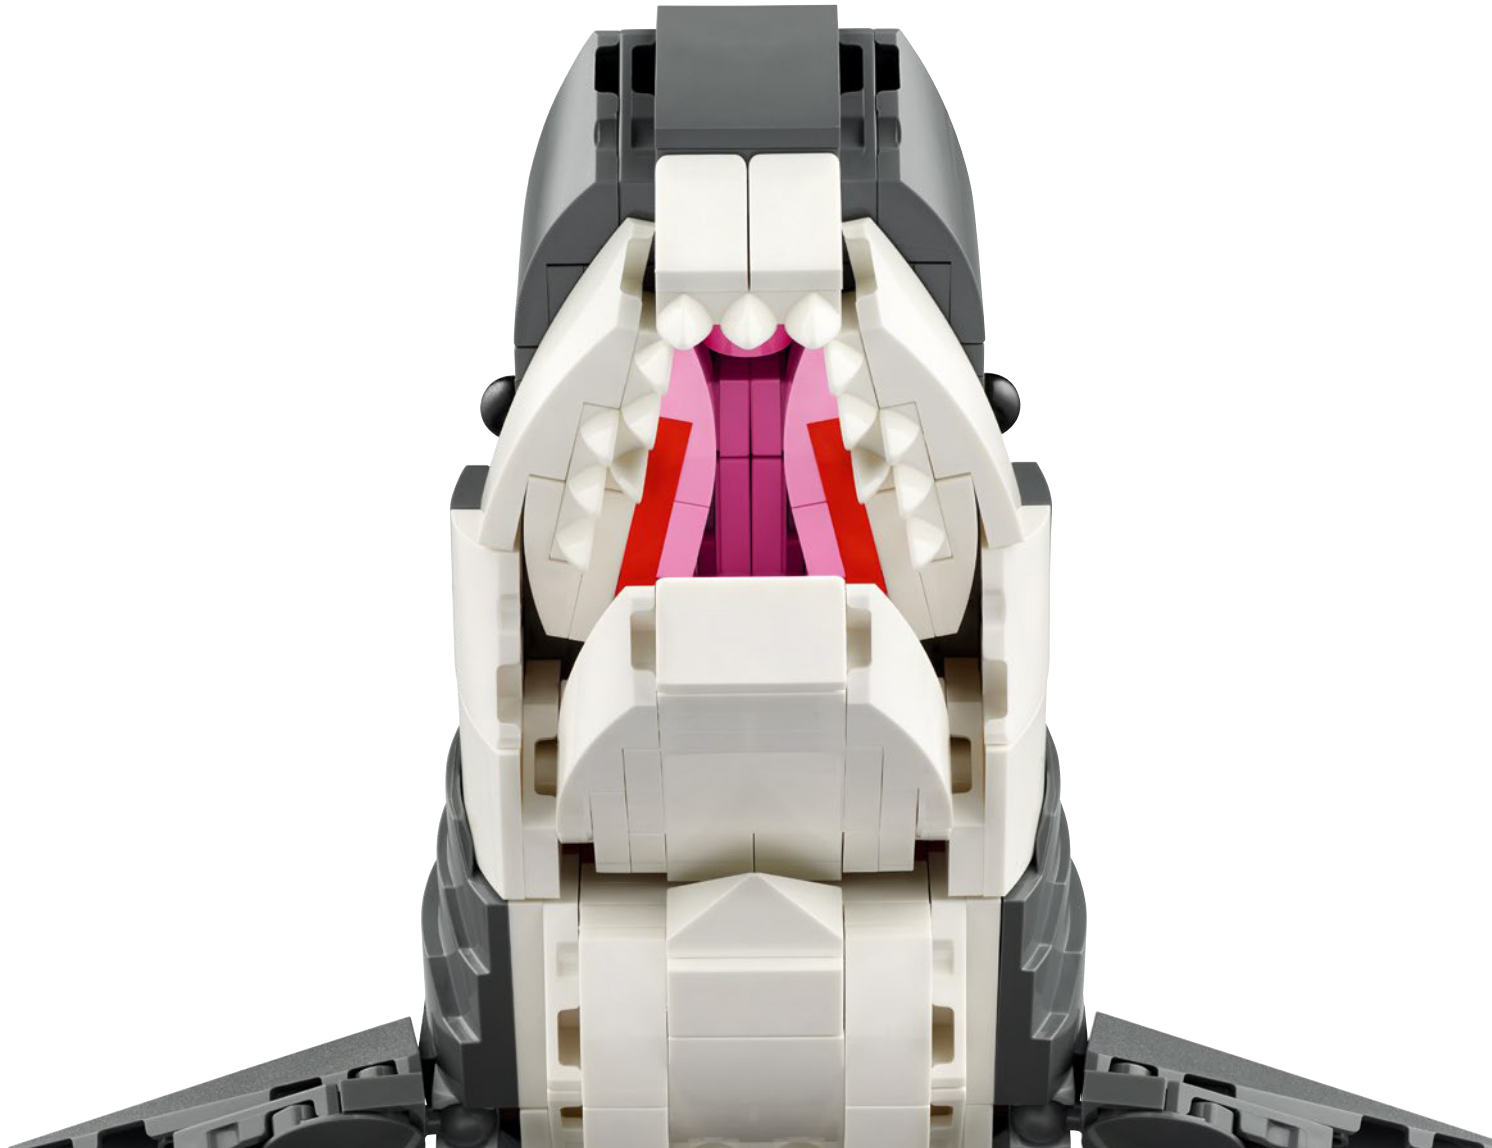

21350

**JAWS**

*Jonny e il suo modello originale*

"La possibilità di trasformare la propria idea di un prodotto in un set LEGO® ufficiale è il sogno di ogni fan. Mi è sempre piaciuto costruire con i mattoncini LEGO fin da quando ero molto piccolo e ora mi diverto anche a costruire set LEGO con mia moglie e i nostri due figli. *Lo Squalo* è il mio film preferito di tutti i tempi, quindi volevo davvero ricrearlo con i mattoncini LEGO. Ho guardato nuovamente *Lo Squalo* diverse volte, facendo una pausa di tanto in tanto, per catturare ogni angolo della barca e quanti più dettagli possibile. Ho anche studiato molte foto dello squalo animatronico utilizzato nel film per cercare di ricrearlo il più fedelmente possibile, includendo anche la sua mascella articolata! Mi piace molto la forma della bocca dello squalo. Non è stata facile da realizzare, ma la mascella incernierata, che lo fa sembrare più simile al finto squalo del film che a un vero grande squalo bianco, mi soddisfa molto. La parte più difficile è stata probabilmente irrobustire l'albero della barca senza perdere nessun dettaglio. Ho provato diverse varianti finché non ho optato per il design attuale. Ci sono voluti poco meno di otto mesi per raggiungere 10.000 supporter e vorrei davvero cogliere questa occasione per ringraziare tutti coloro che hanno sostenuto il progetto. Spero che sarà amato da molti fan de *Lo Squalo*, delle barche e dei mattoncini LEGO".