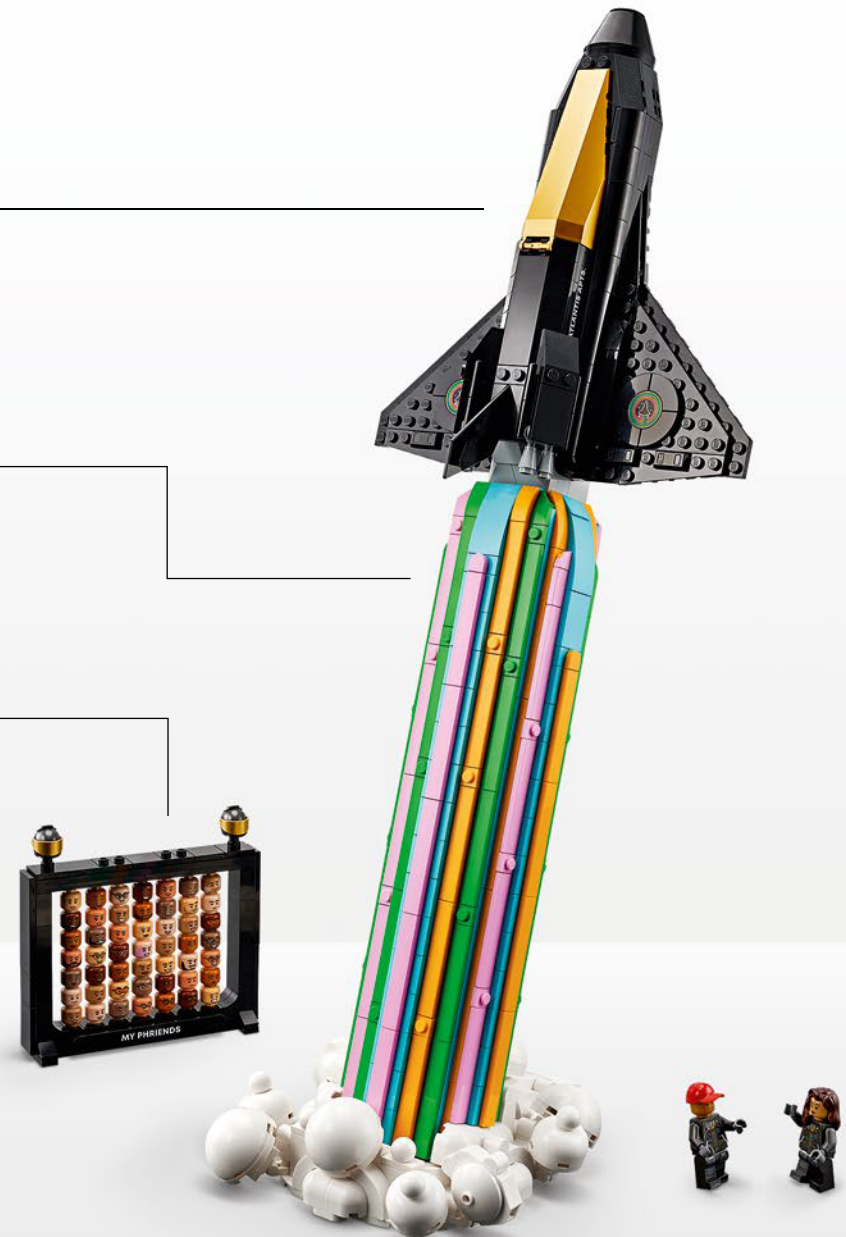

Il tuo potenziale illimitato che ti porta ovunque tu possa immaginare.

Immaginazione, creatività e gioco come carburante.

Invita tutti a mettersi al posto del pilota.