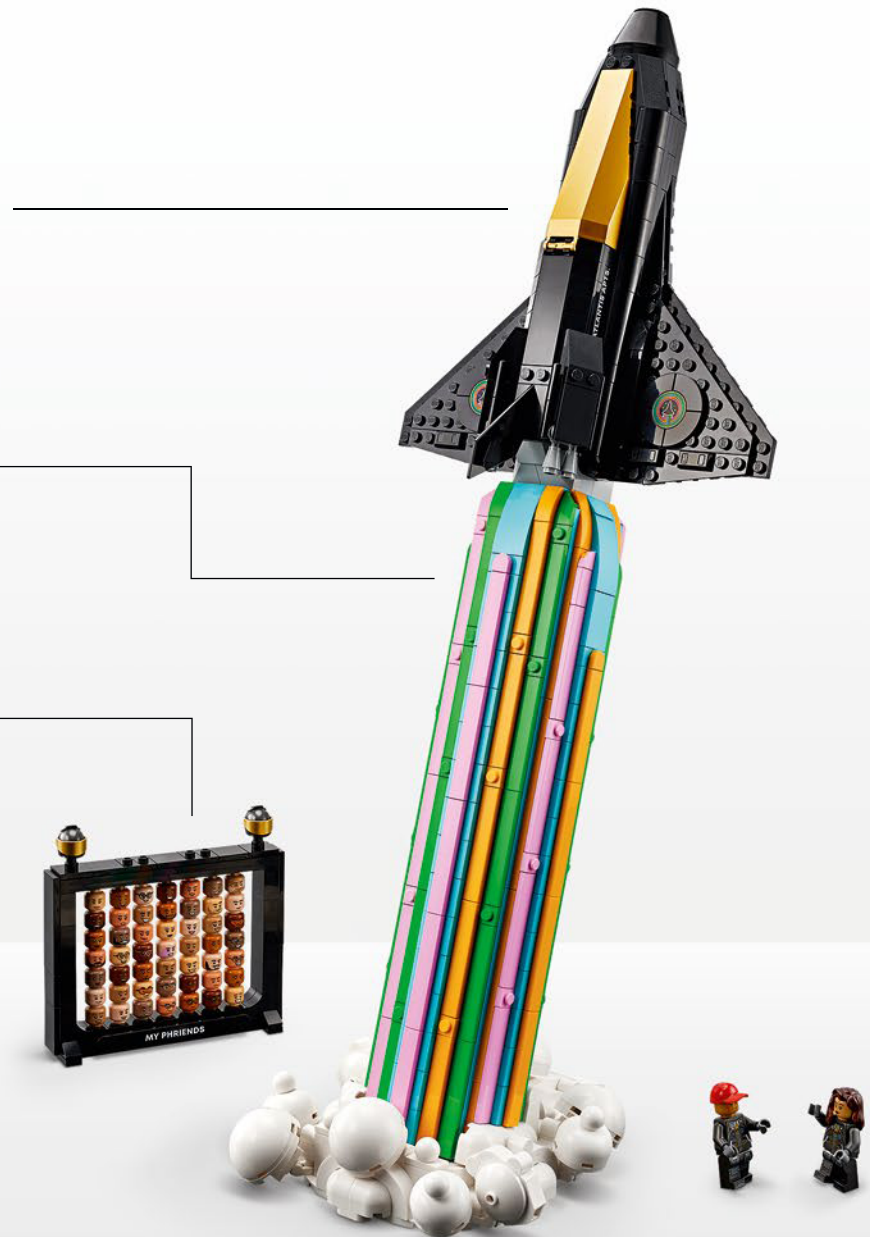

Votre potentiel infini vous permet de réaliser
tous les rêves que vous pouvez imaginer.

L'imagination, la créativité et le jeu
vous stimulent.

Inviter tout le monde à s'installer
dans le siège du pilote.