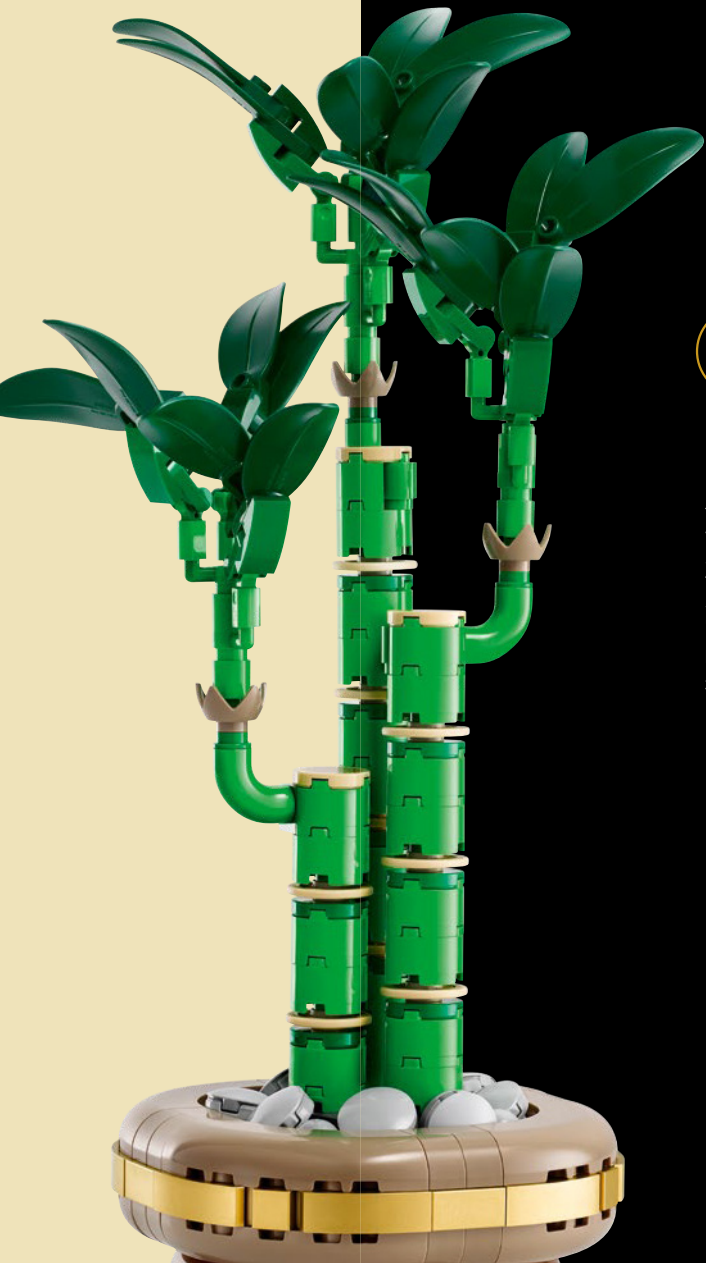

10344

四君子

富贵竹

竹子是一种在自然界和花园中常见的植物，也常被视为一种流行的艺术主题。在跨越千年的传统文化历史中，它是水墨画中的常见题材，还是广为人知的“花中四君子”之一。它们共同代表了高尚品质和四季的循环往复：竹子（夏天）、菊花（秋天）、梅花（冬天）和兰花（春天）。竹子能够在狂风中弯曲而不断裂，代表着谦逊、诚实和忠诚。

大自然的祝福

创造灵感源自大自然的乐高®装饰品是一种放松而有益的方式，可以放飞我们想象的翅膀。作为长寿的象征，优雅竹子以正直和力量经受住了大自然的考验和磨难，并唤起了我们自己的勇气和决心。根据传统文化，赠送和接受竹子代表着祝福对方富贵吉祥。在拼搭过程中，你可以调整乐高富贵竹的叶子，模仿叶子在微风中摇曳的情形，或者让它完全静止。也许你甚至会在拼搭过程中找到隐藏的吉祥物！

- 乐高®花植系列设计团队

四季套装

通过下方链接和你的
LEGO® Insiders 帐户，
发现更多模型创意

[LEGO.com/ Botanicals-exclusive](https://LEGO.com/Botanicals-exclusive)

10368 黄金菊

10369 傲骨梅

10343 典雅兰

10344 富贵竹