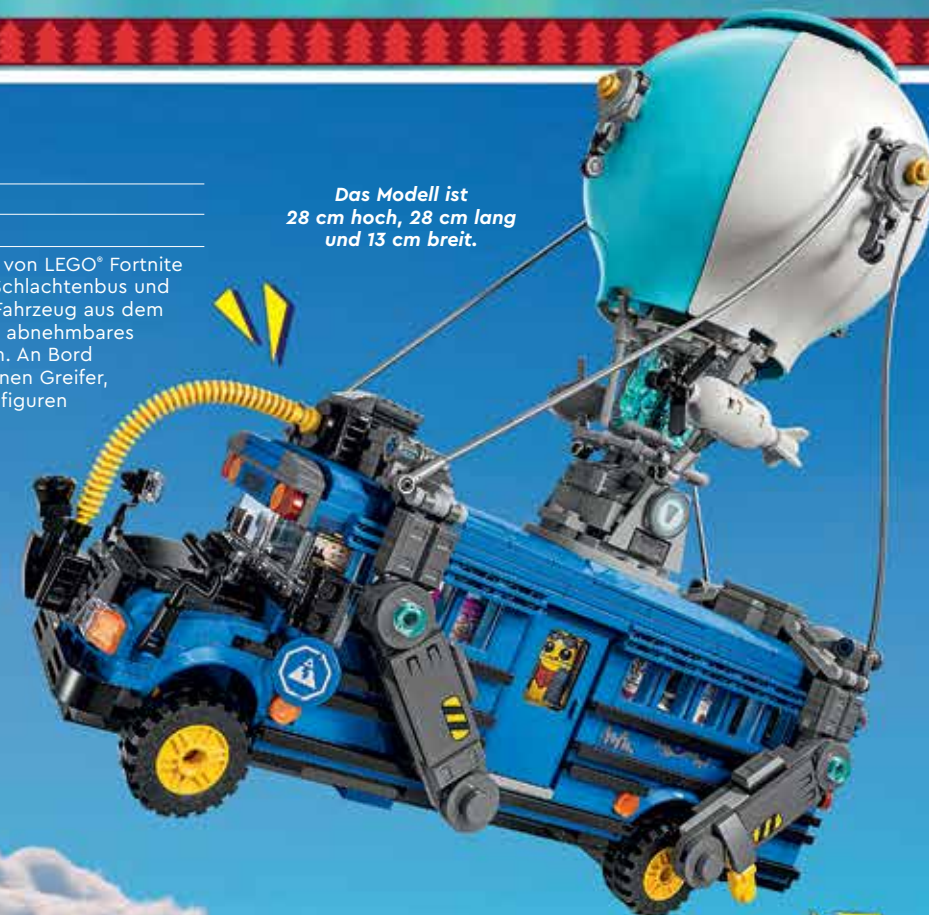

Beinhaltet 9 Minifiguren: