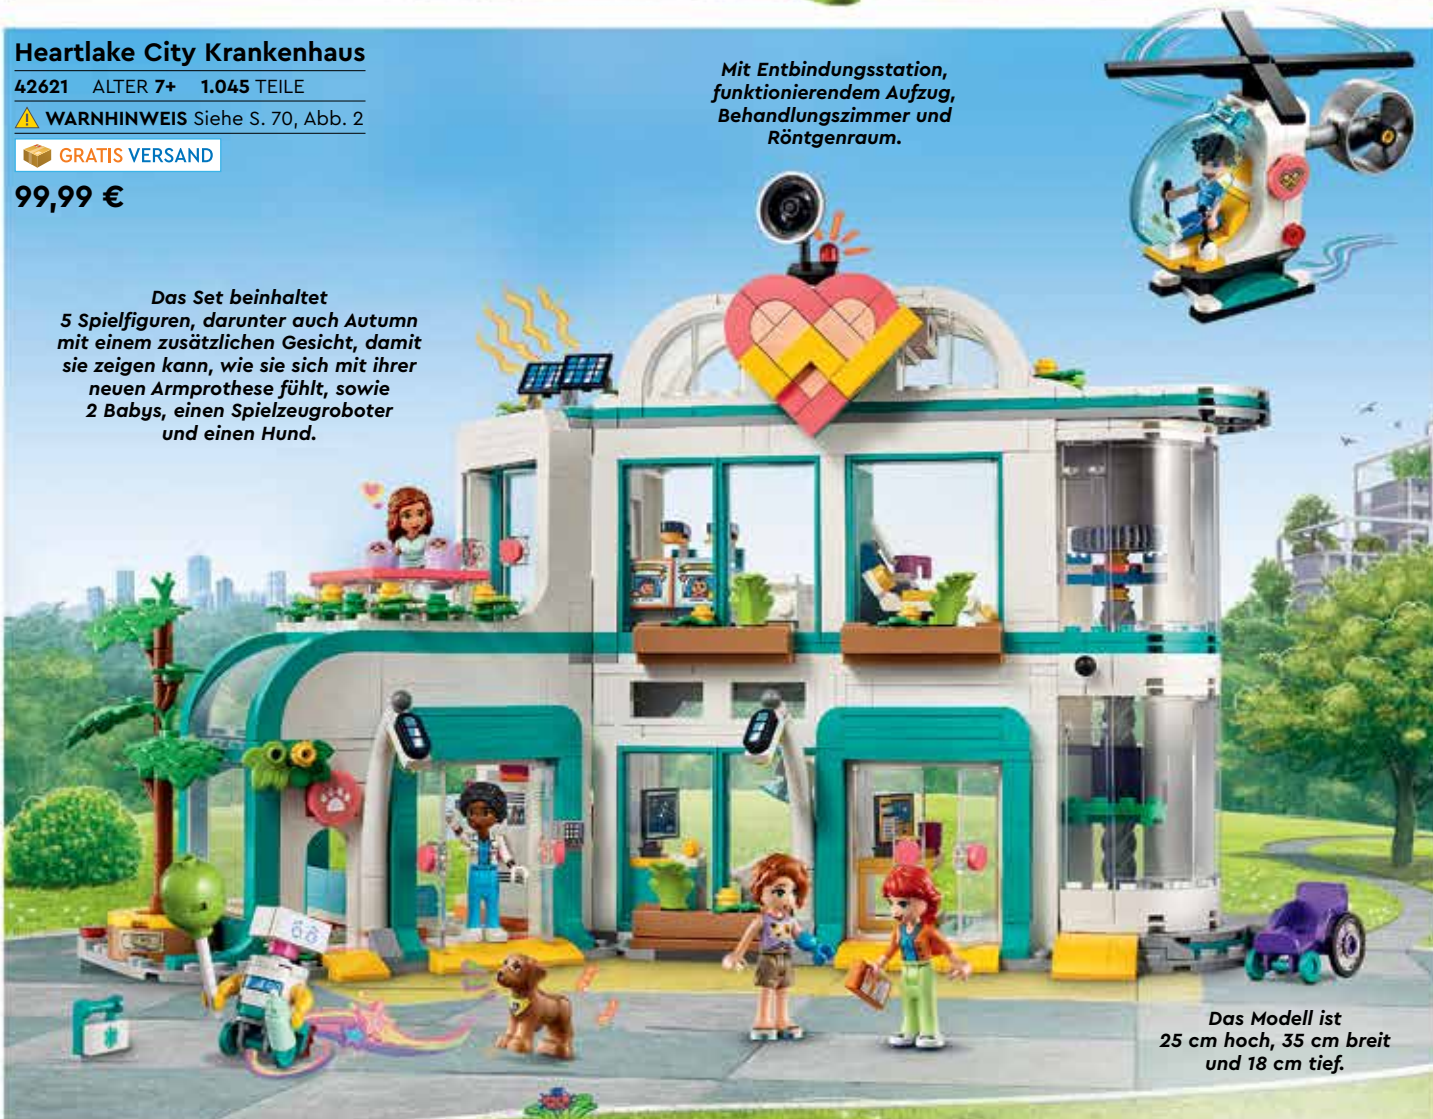

Das Modell ist 25 cm hoch, 35 cm breit und 18 cm tief.

Andreas moderne Villa

42639 ALTER 14+ 2.275 TEILE

⚠️ **WARNHINWEIS** Siehe S. 70, Abb. 1

EXKLUSIV **GRATIS VERSAND**
199,99 €

Beinhaltet insgesamt 10 Spielfiguren und 2 Figuren, darunter auch einige der ursprünglichen LEGO® Friends, die jetzt erwachsen sind.