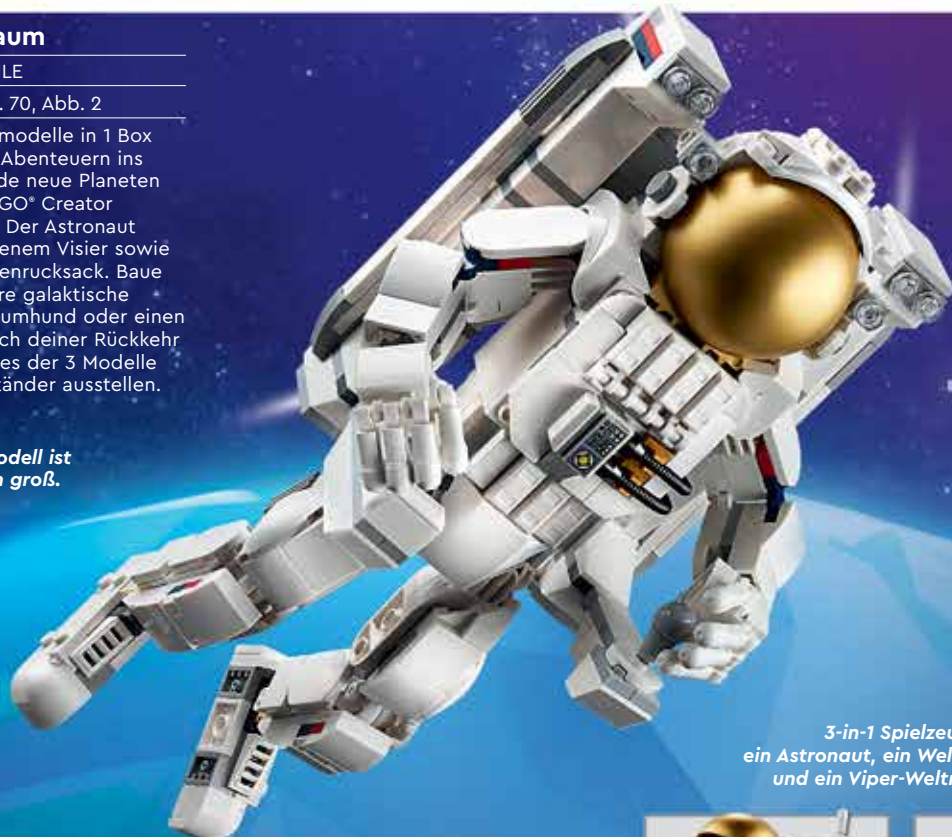

## Astronaut im Weltraum

31152 ALTER 9+ 647 TEILE

⚠️ **WARNHINWEIS** Siehe S. 70, Abb. 2

3 verschiedene Raumfahrtmodelle in 1 Box lassen dein Kind zu vielen Abenteuern ins Weltall aufbrechen. Erkunde neue Planeten mit einem supercoolen LEGO® Creator Astronauten im Weltraum. Der Astronaut trägt einen Helm mit goldenem Visier sowie einen abnehmbaren Raketenrucksack. Baue das Modell dann für weitere galaktische Abenteuer in einen Weltraumhund oder einen Viper-Weltraumjet um. Nach deiner Rückkehr auf die Erde kannst du jedes der 3 Modelle auf dem dazugehörigen Ständer ausstellen.

49,99 €

Das Modell ist 12 cm groß.

**3-in-1 Spielzeug:**  
ein Astronaut, ein Weltraumhund und ein Viper-Weltraumjet.

Der Spielzeugastronaut hat bewegliche Beine, Füße, Arme und Finger, der Weltraumhund kann dagegen seinen Schwanz und seine Beine bewegen. Dein Kind hat also die Wahl, in welche Position es die Figuren bringt.