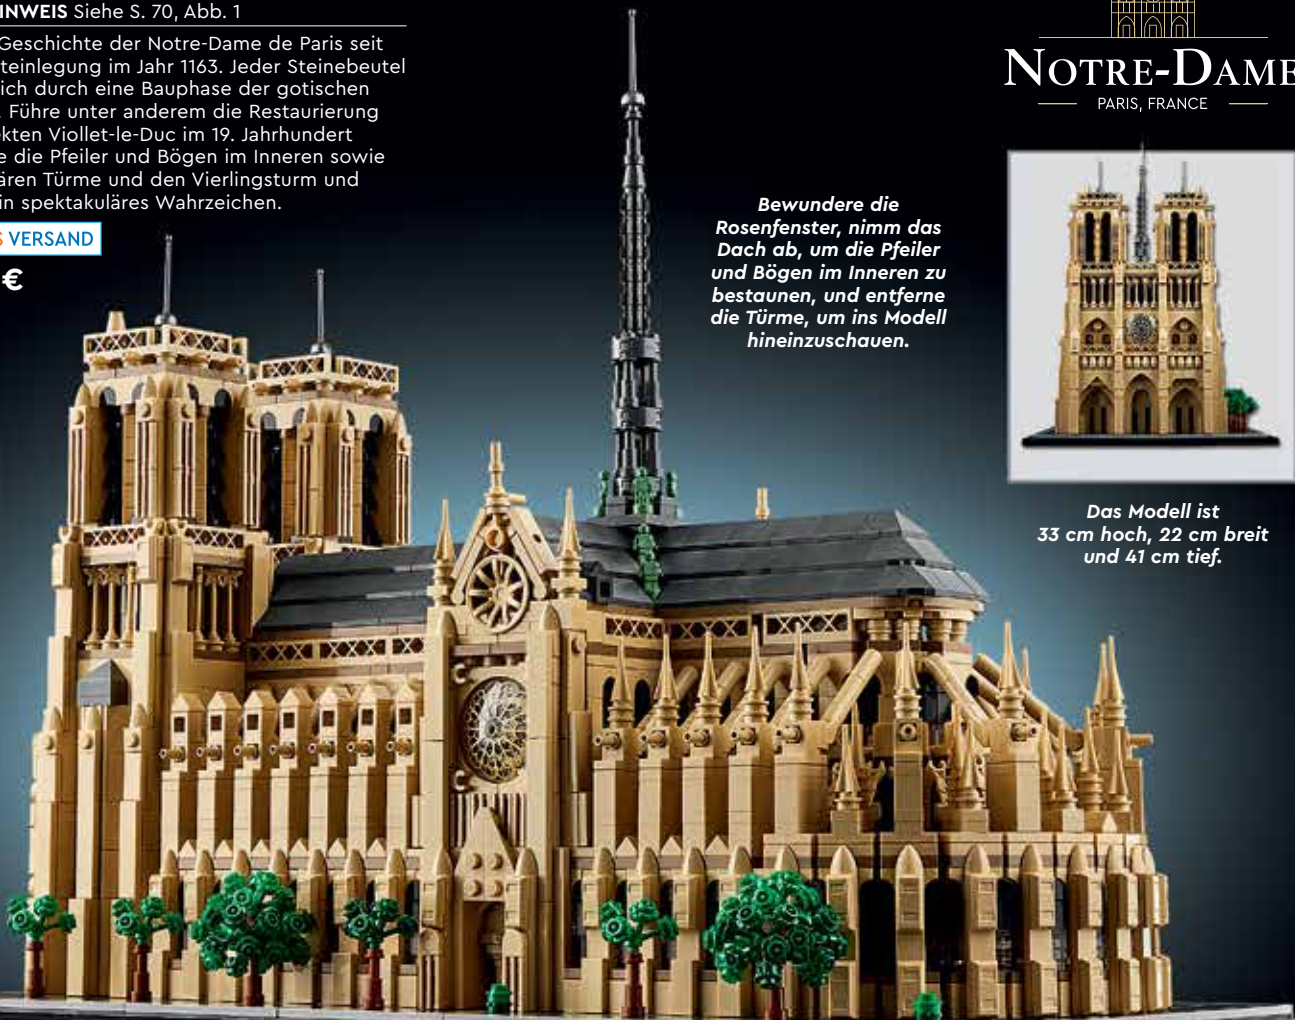

Notre-Dame de Paris

21061 ALTER 18+ 4.383 TEILE

WARNHINWEIS Siehe S. 70, Abb. 1

Erlebe die Geschichte der Notre-Dame de Paris seit der Grundsteinlegung im Jahr 1163. Jeder Steinebeutel begleitet dich durch eine Bauphase der gotischen Kathedrale. Führe unter anderem die Restaurierung des Architekten Viollet-le-Duc im 19. Jahrhundert durch. Baue die Pfeiler und Bögen im Inneren sowie die legendären Türme und den Vierlingsturm und erschaffe ein spektakuläres Wahrzeichen.

GRATIS VERSAND

229,99 €

Bewundere die Rosenfenster, nimm das Dach ab, um die Pfeiler und Bögen im Inneren zu bestaunen, und entferne die Türme, um ins Modell hineinzuschauen.