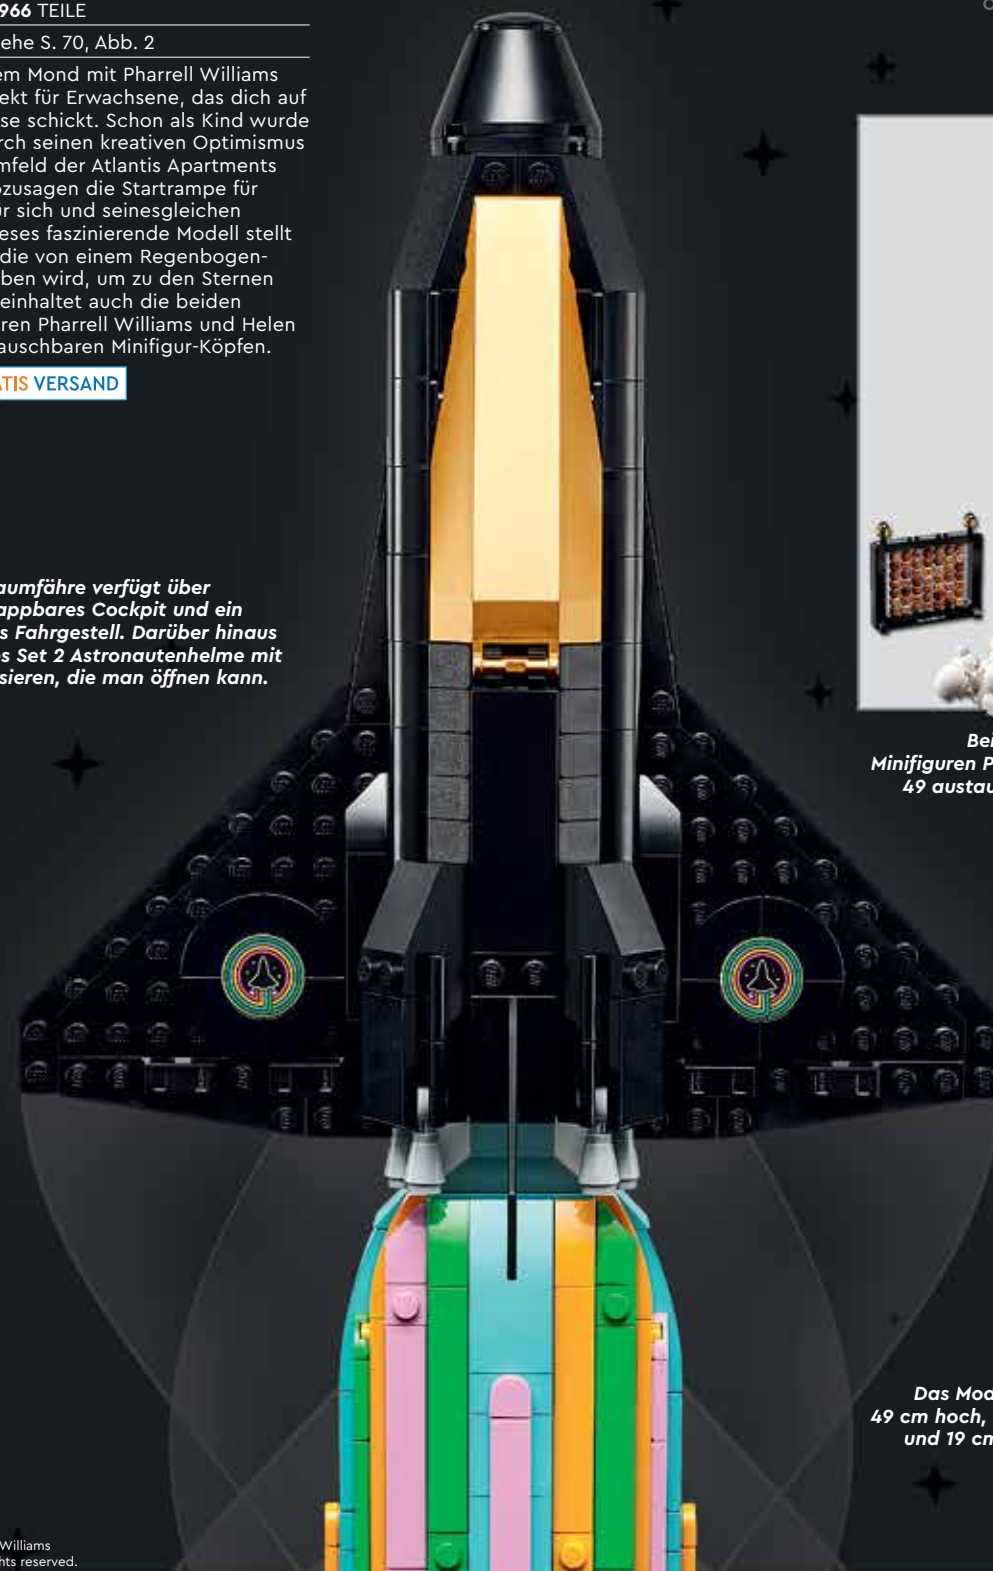

PHARRELL WILLIAMS

OVER THE MOON