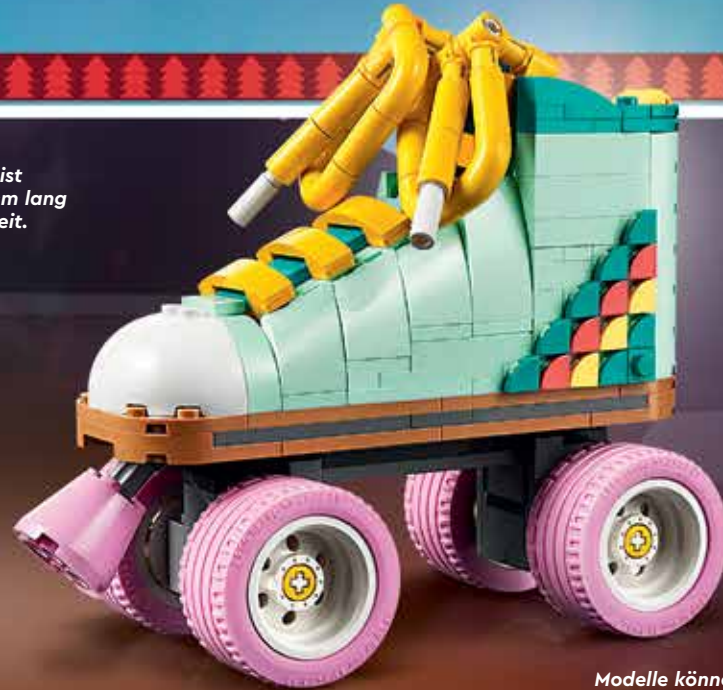

## Rollschuh

31148 ALTER 8+ 342 TEILE

⚠️ **WARNHINWEIS** Siehe S. 70, Abb. 1

29,99 €

Das Modell ist 14 cm hoch, 16 cm lang und 7 cm breit.

**3-in-1 Spielzeug:**  
Ein Rollschuh, ein Mini-Skateboard und eine Boombox.