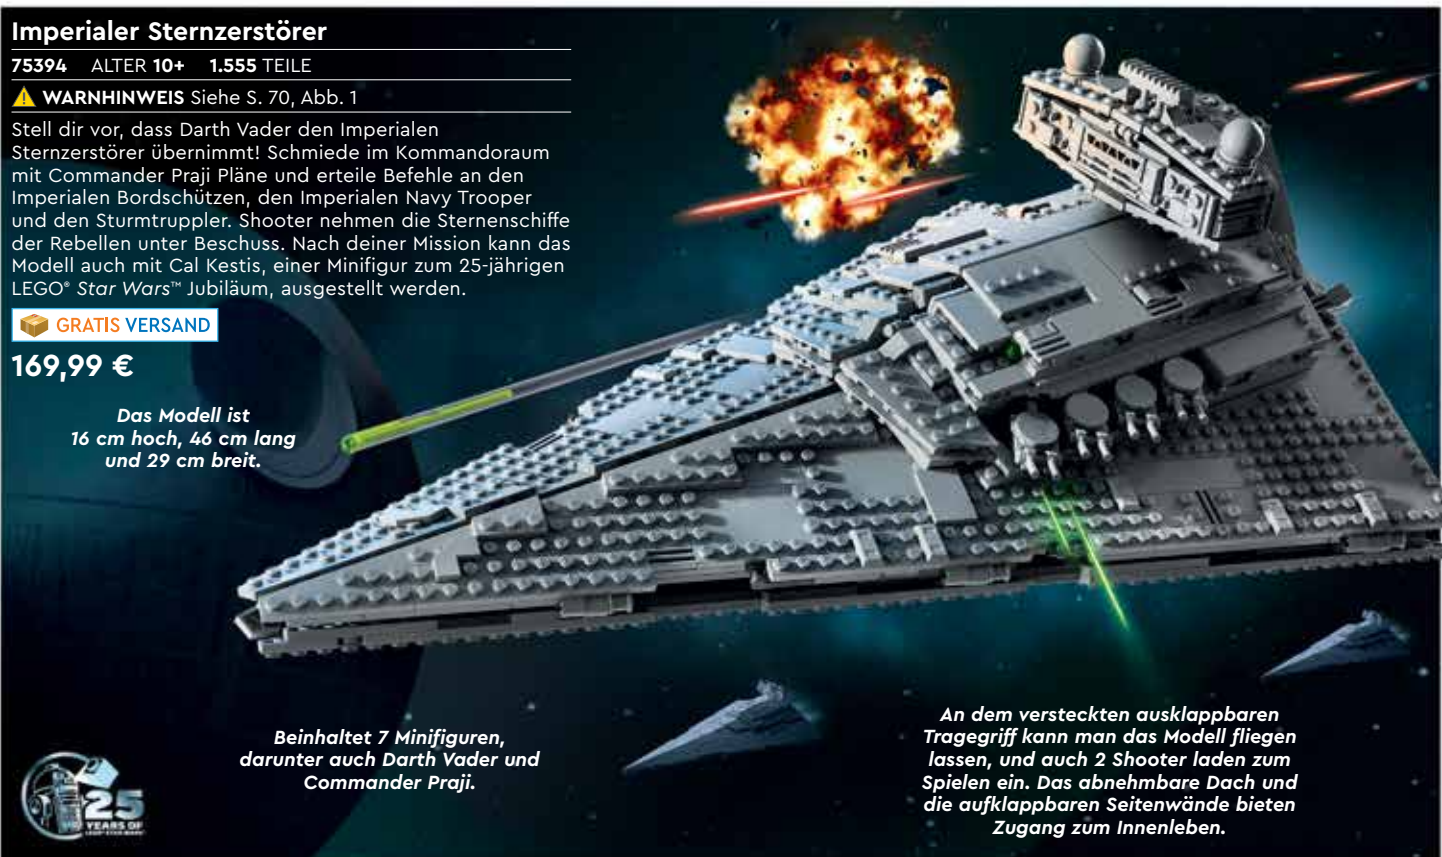

Beinhaltet 7 Minifiguren,
darunter auch Darth Vader und
Commander Praji.

An dem versteckten ausklappbaren
Tragegriff kann man das Modell fliegen
lassen, und auch 2 Shooter laden zum
Spielen ein. Das abnehmbare Dach und
die aufklappbaren Seitenwände bieten
Zugang zum Innenleben.

Dunkler Millennium Falke

75389 ALTER 10+ 1.579 TEILE

⚠️ **WARNHINWEIS** Siehe S. 70, Abb. 1

179,99 €

Das LEGO® Star Wars™ Universum steht
auf dem Kopf. Die Helden haben sich in
Bösewichte verwandelt. Und so hast du den
Millennium Falken noch nie gesehen. Der
Dunkle Millennium Falke hat noch immer all
seine coolen Funktionen, doch Darth Jar Jar,
Kopfgeldjäger C-3PO, Darth Dev und Darth
Rey sorgen für Chaos an Bord. Hilfst du
Jedi Vader? Oder trinkst du lieber mit
Luke im Strand-Outfit blaue Milch?

📦 **GRATIS VERSAND**

179,99 €

Das Modell ist
12 cm hoch, 43 cm lang
und 32 cm breit.