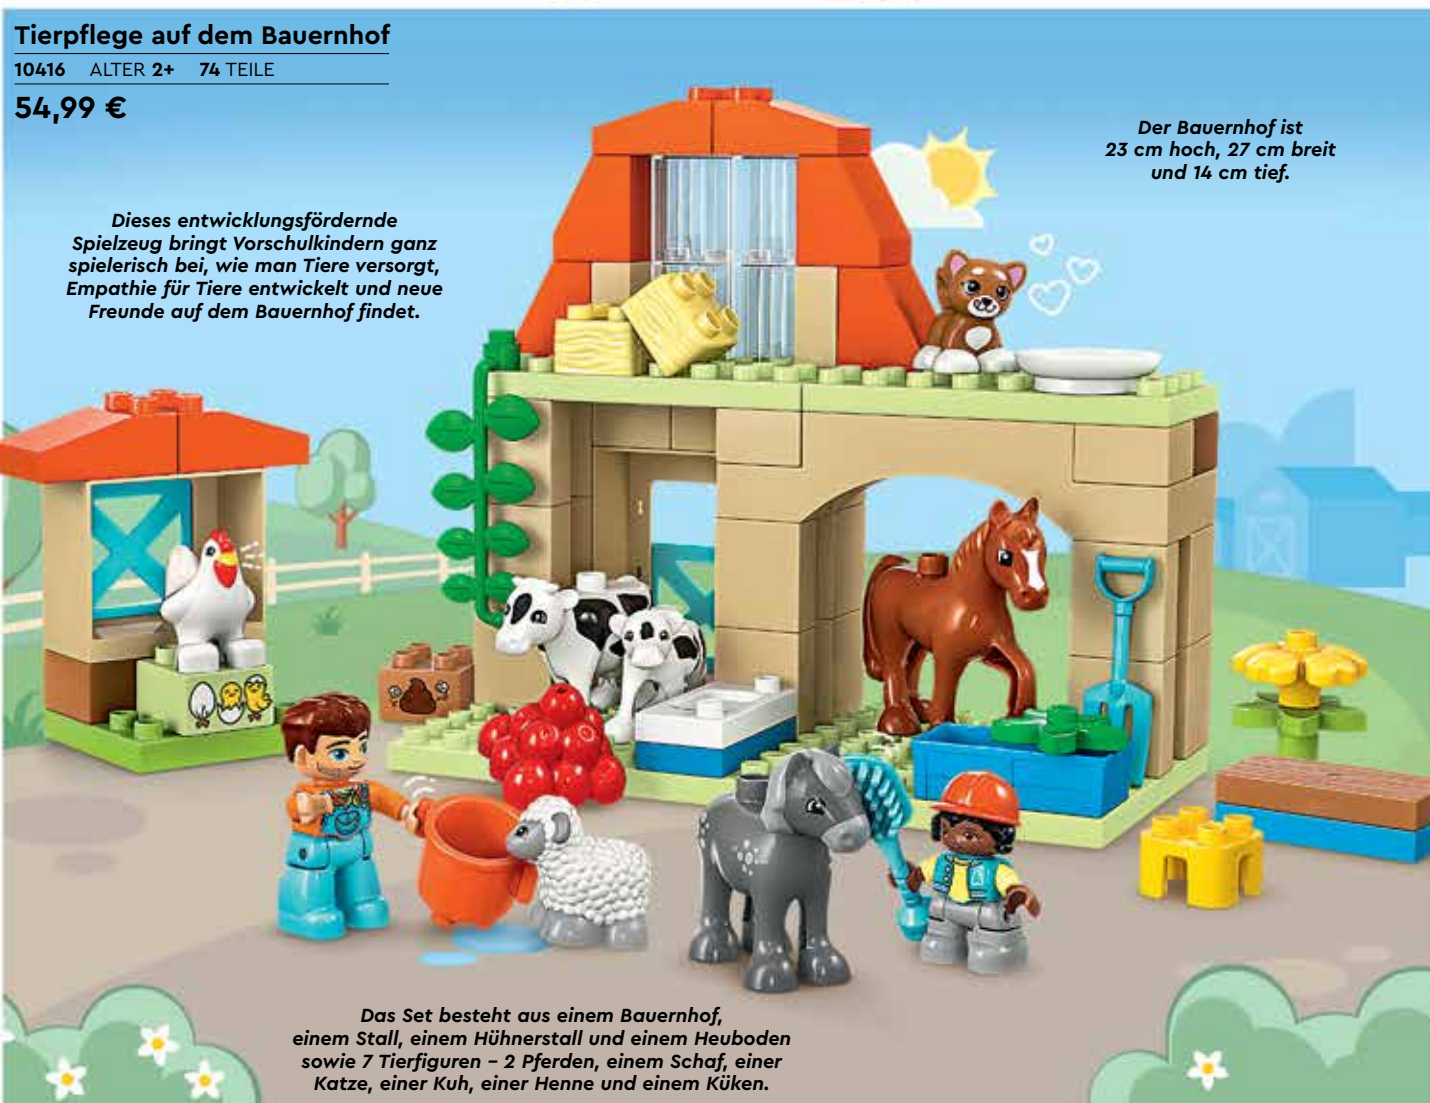

## Lebkuchenmännchen

40642 ALTER 6+ 190 TEILE

⚠️ **WARNHINWEIS** Siehe S. 70, Abb. 1

12,99 €

Verpasse den Lebkuchenmännchen Augen, Münder und Weihnachtsoutfits.

Jedes Lebkuchenmännchen ist 11 cm groß.

Das gesamte LEGO® Weihnachtssets Sortiment gibt es online.

## Zahlenzug – Zählen lernen

10954 ALTER 1½+ 23 TEILE

19,99 €

Der Zug ist  
10 cm hoch und  
47 cm lang.

Beinhaltet 10 Zahlensteine  
und drei LEGO® DUPLO® Figuren  
– einen Jungen, ein Mädchen  
und einen Hund.

## Tierpflege auf dem Bauernhof

10416 ALTER 2+ 74 TEILE

54,99 €

Dieses entwicklungsfördernde  
Spielzeug bringt Vorschulkindern ganz  
spielerisch bei, wie man Tiere versorgt,  
Empathie für Tiere entwickelt und neue  
Freunde auf dem Bauernhof findet.

Der Bauernhof ist  
23 cm hoch, 27 cm breit  
und 14 cm tief.

Das Set besteht aus einem Bauernhof,  
einem Stall, einem Hühnerstall und einem Heuboden  
sowie 7 Tierfiguren – 2 Pferden, einem Schaf, einer  
Katze, einer Kuh, einer Henne und einem Küken.