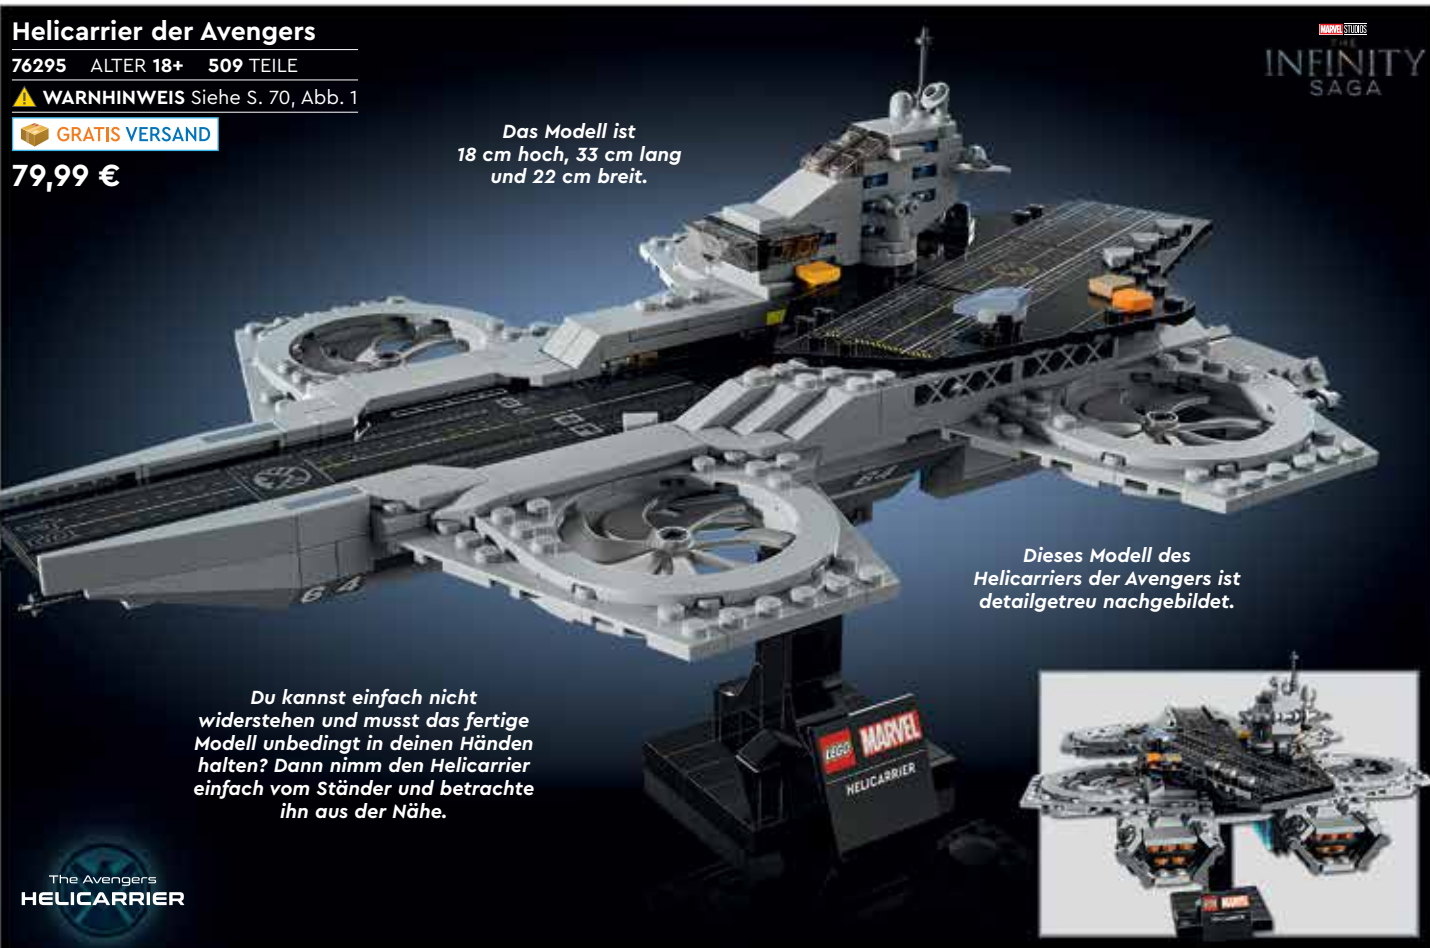

Helicarrier der Avengers

76295 ALTER 18+ 509 TEILE

⚠️ **WARNHINWEIS** Siehe S. 70, Abb. 1

📦 **GRATIS VERSAND**

79,99 €

Das Modell ist 18 cm hoch, 33 cm lang und 22 cm breit.

Dieses Modell des Helicarriers der Avengers ist detailgetreu nachgebildet.

Du kannst einfach nicht widerstehen und musst das fertige Modell unbedingt in deinen Händen halten? Dann nimm den Helicarrier einfach vom Ständer und betrachte ihn aus der Nähe.