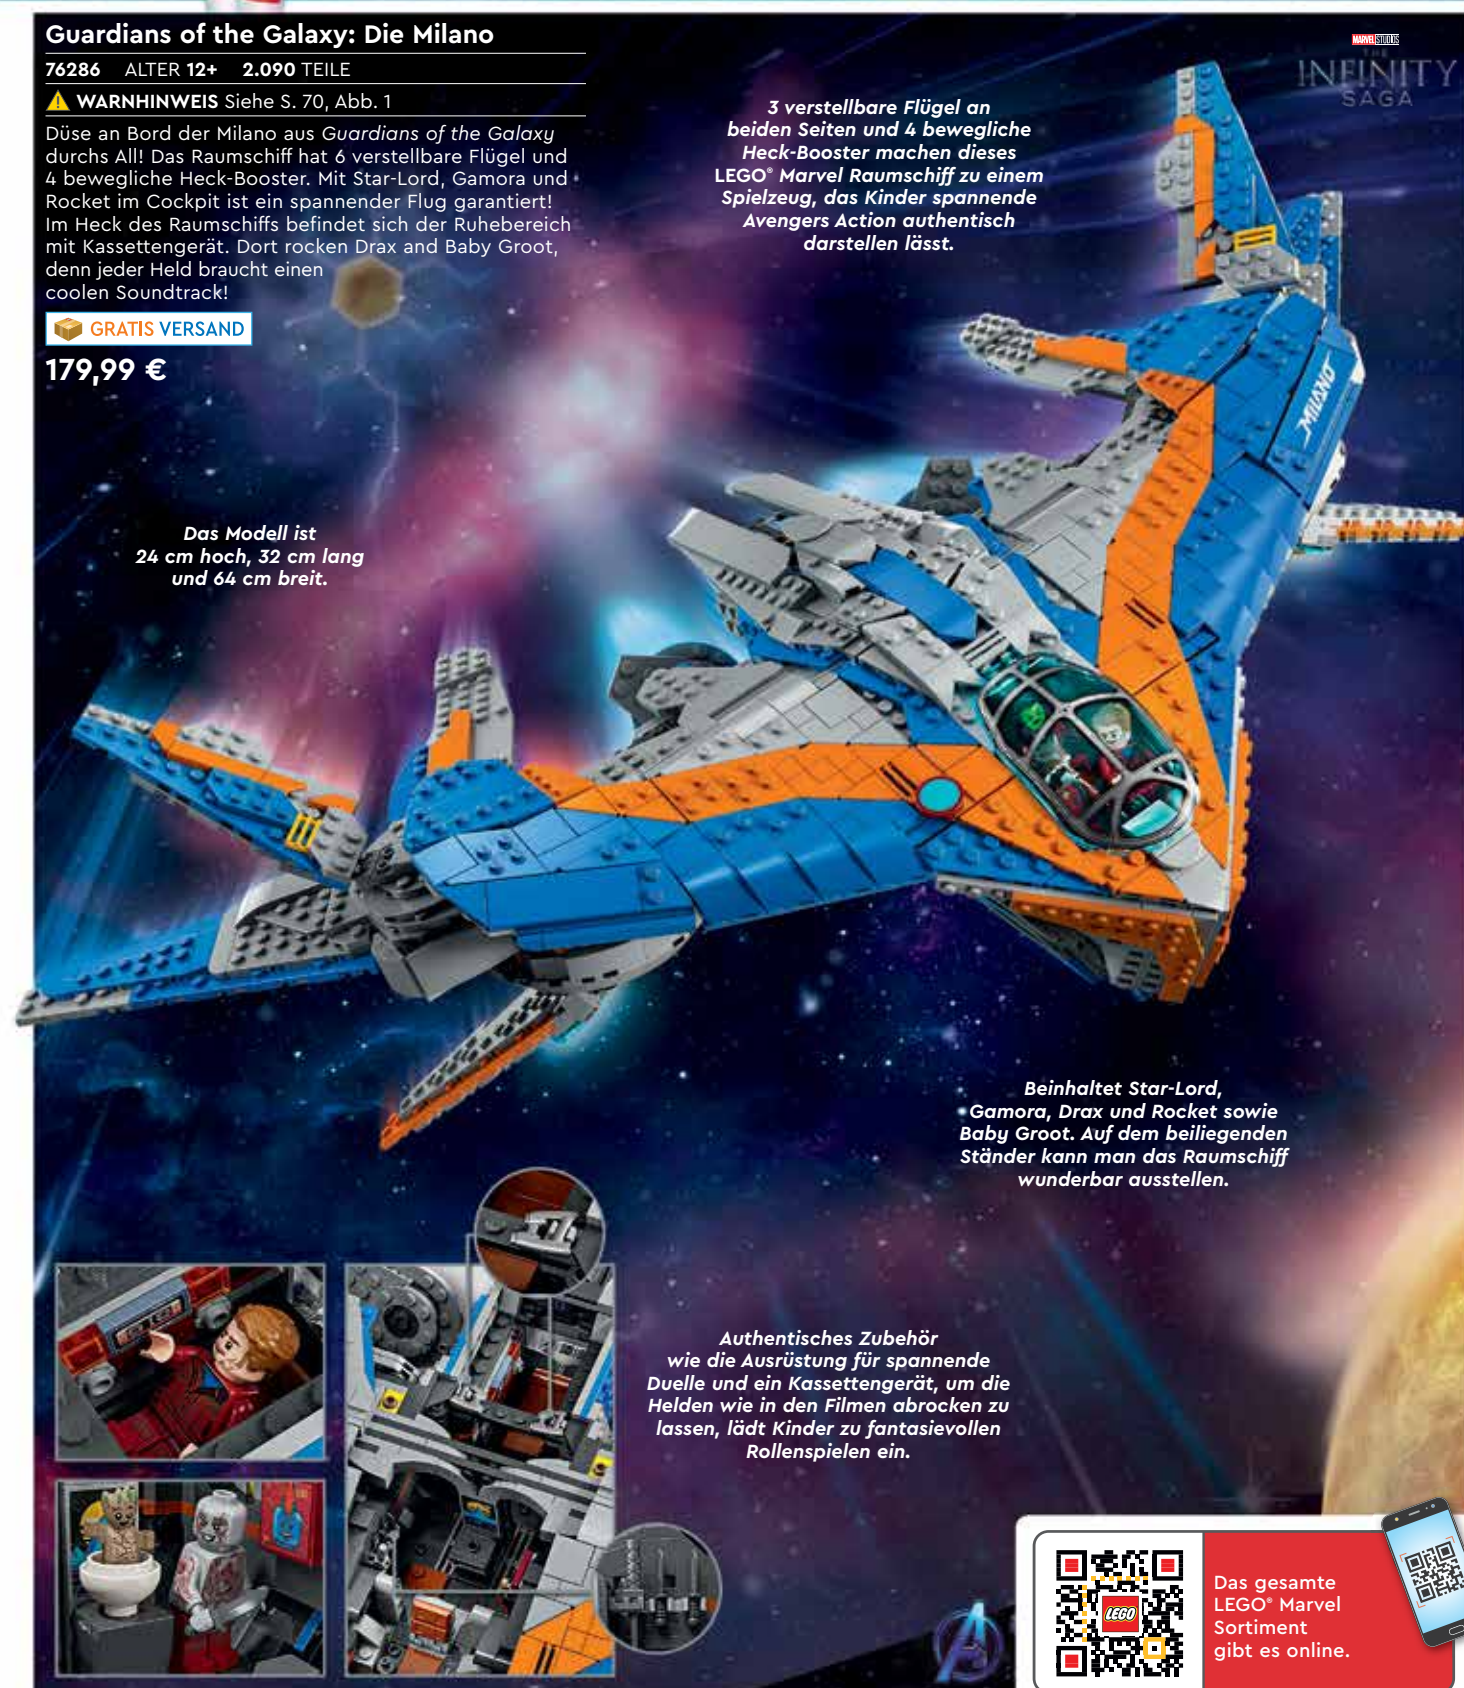

Guardians of the Galaxy: Die Milano

76286 ALTER 12+ 2.090 TEILE

⚠️ **WARNHINWEIS** Siehe S. 70, Abb. 1

📦 **GRATIS VERSAND**

Düse an Bord der Milano aus *Guardians of the Galaxy* durchs All! Das Raumschiff hat 6 verstellbare Flügel und 4 bewegliche Heck-Booster. Mit Star-Lord, Gamora und Rocket im Cockpit ist ein spannender Flug garantiert! Im Heck des Raumschiffs befindet sich der Ruhebereich mit Kassettengerät. Dort rocken Drax and Baby Groot, denn jeder Held braucht einen coolen Soundtrack!

179,99 €

Das Modell ist 24 cm hoch, 32 cm lang und 64 cm breit.

3 verstellbare Flügel an beiden Seiten und 4 bewegliche Heck-Booster machen dieses LEGO® Marvel Raumschiff zu einem Spielzeug, das Kinder spannende Avengers Action authentisch darstellen lässt.

Beinhaltet Star-Lord, Gamora, Drax und Rocket sowie Baby Groot. Auf dem beiliegenden Ständer kann man das Raumschiff wunderbar ausstellen.

Authentisches Zubehör wie die Ausrüstung für spannende Duelle und ein Kassettengerät, um die Helden wie in den Filmen abrocken zu lassen, lädt Kinder zu fantasievollen Rollenspielen ein.