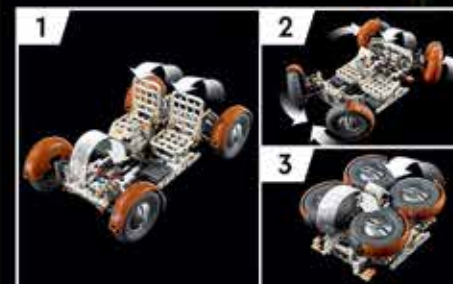

Ruf dir die Apollo-17-Mission mit diesem Ausstellungsstück in Erinnerung. An dem LRV lassen sich 3 detailgetreue Ausrüstungssätze befestigen, denen jeweils eine eigene Infoplakette beiliegt.