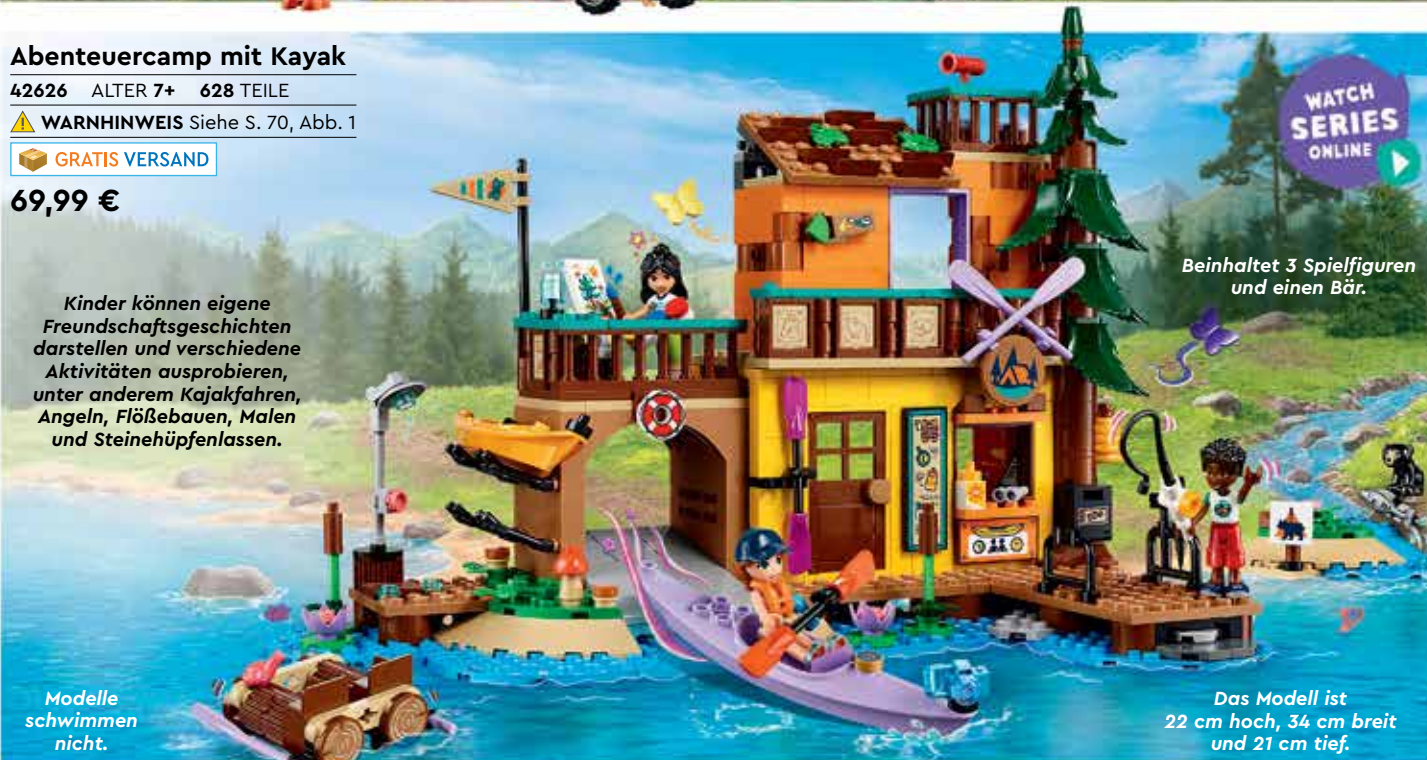

## Abenteuercamp mit Kayak

42626 ALTER 7+ 628 TEILE

⚠️ **WARNHINWEIS** Siehe S. 70, Abb. 1

📦 **GRATIS VERSAND**

69,99 €

Kinder können eigene Freundschaftsgeschichten darstellen und verschiedene Aktivitäten ausprobieren, unter anderem Kajakfahren, Angeln, Flößebauen, Malen und Steinhüpfenlassen.

Beinhaltet 3 Spielfiguren und einen Bär.

WATCH SERIES ONLINE

Das Modell ist 22 cm hoch, 34 cm breit und 21 cm tief.

Modelle schwimmen nicht.