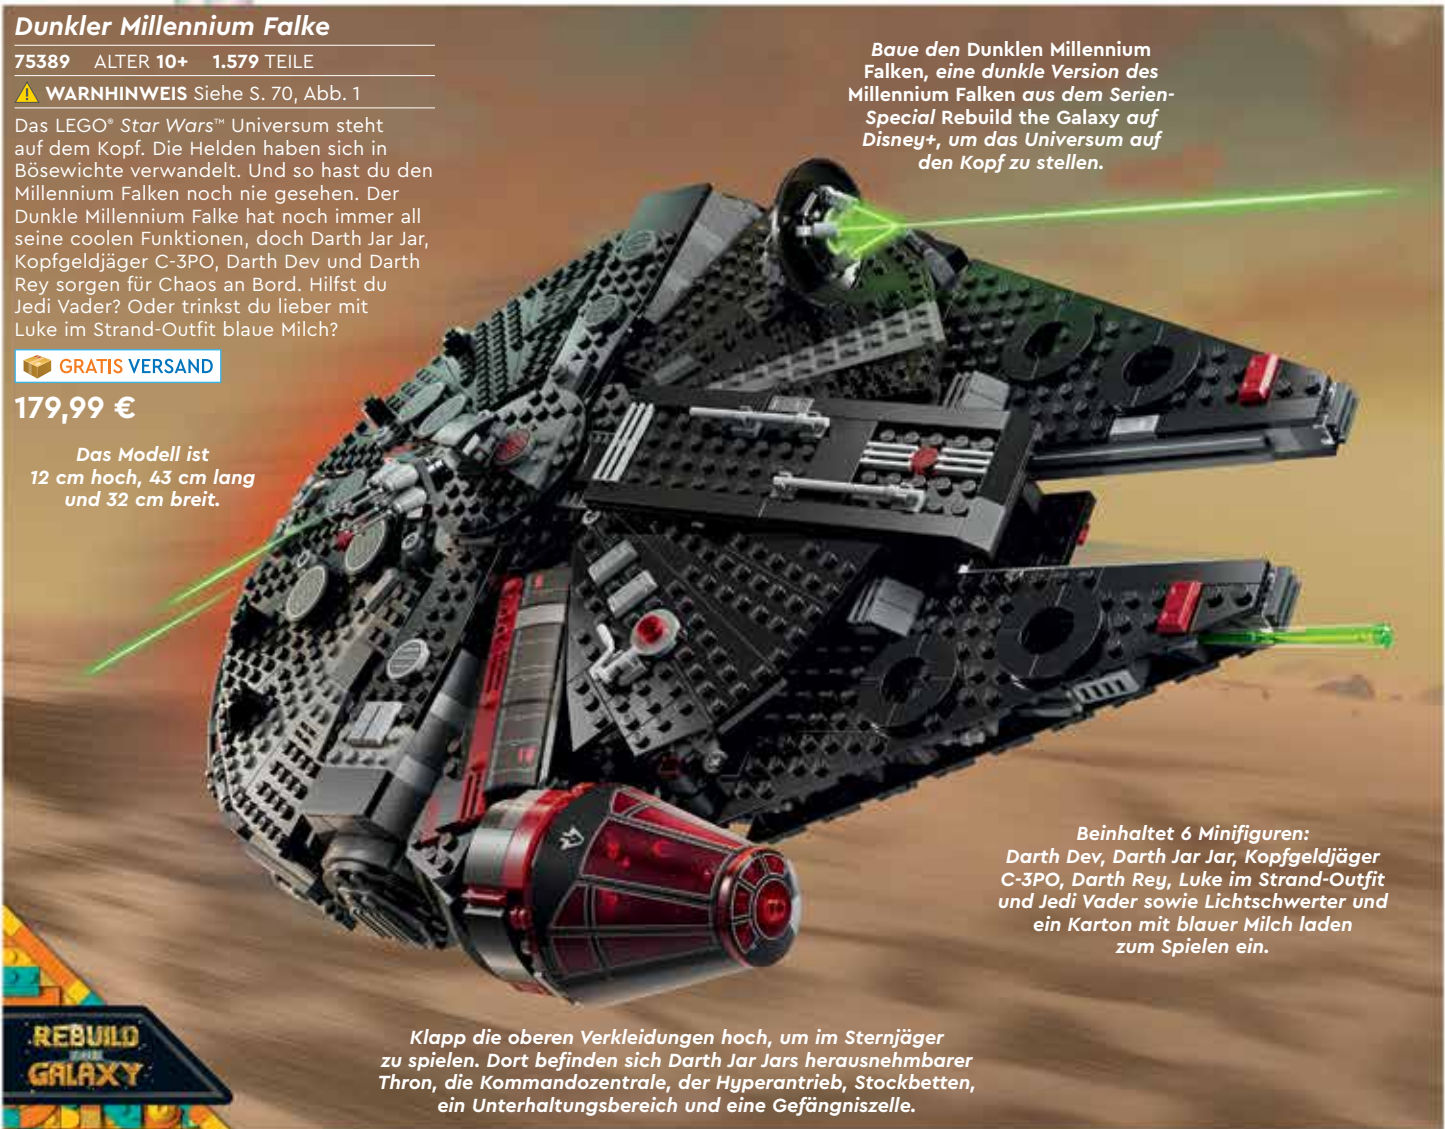

Baue den Dunklen Millennium
Falken, eine dunkle Version des
Millennium Falken aus dem Serien-
Special Rebuild the Galaxy auf
Disney+, um das Universum auf
den Kopf zu stellen.

Beinhaltet 6 Minifiguren:
Darth Dev, Darth Jar Jar, Kopfgeldjäger
C-3PO, Darth Rey, Luke im Strand-Outfit
und Jedi Vader sowie Lichtschwerter und
ein Karton mit blauer Milch laden
zum Spielen ein.

Klapp die oberen Verkleidungen hoch, um im Sternjäger
zu spielen. Dort befinden sich Darth Jar Jars herausnehmbarer
Thron, die Kommandozentrale, der Hyperantrieb, Stockbetten,
ein Unterhaltungsbereich und eine Gefängniszelle.

Jedi Bobs Sternjäger

75388 ALTER 8+ 305 TEILE

⚠️ **WARNHINWEIS** Siehe S. 70, Abb. 1

39,99 €

Das Modell ist
7 cm hoch, 26 cm lang
und 15 cm breit.

Das Spielzeugsternschiff aus
LEGO® Steinen hat ein aufklappbares
Cockpit mit Staufach, 2 Shooter mit
Federmechanismus, Clips für
Lichtschwerter und ein
einziehbares Fahrwerk.