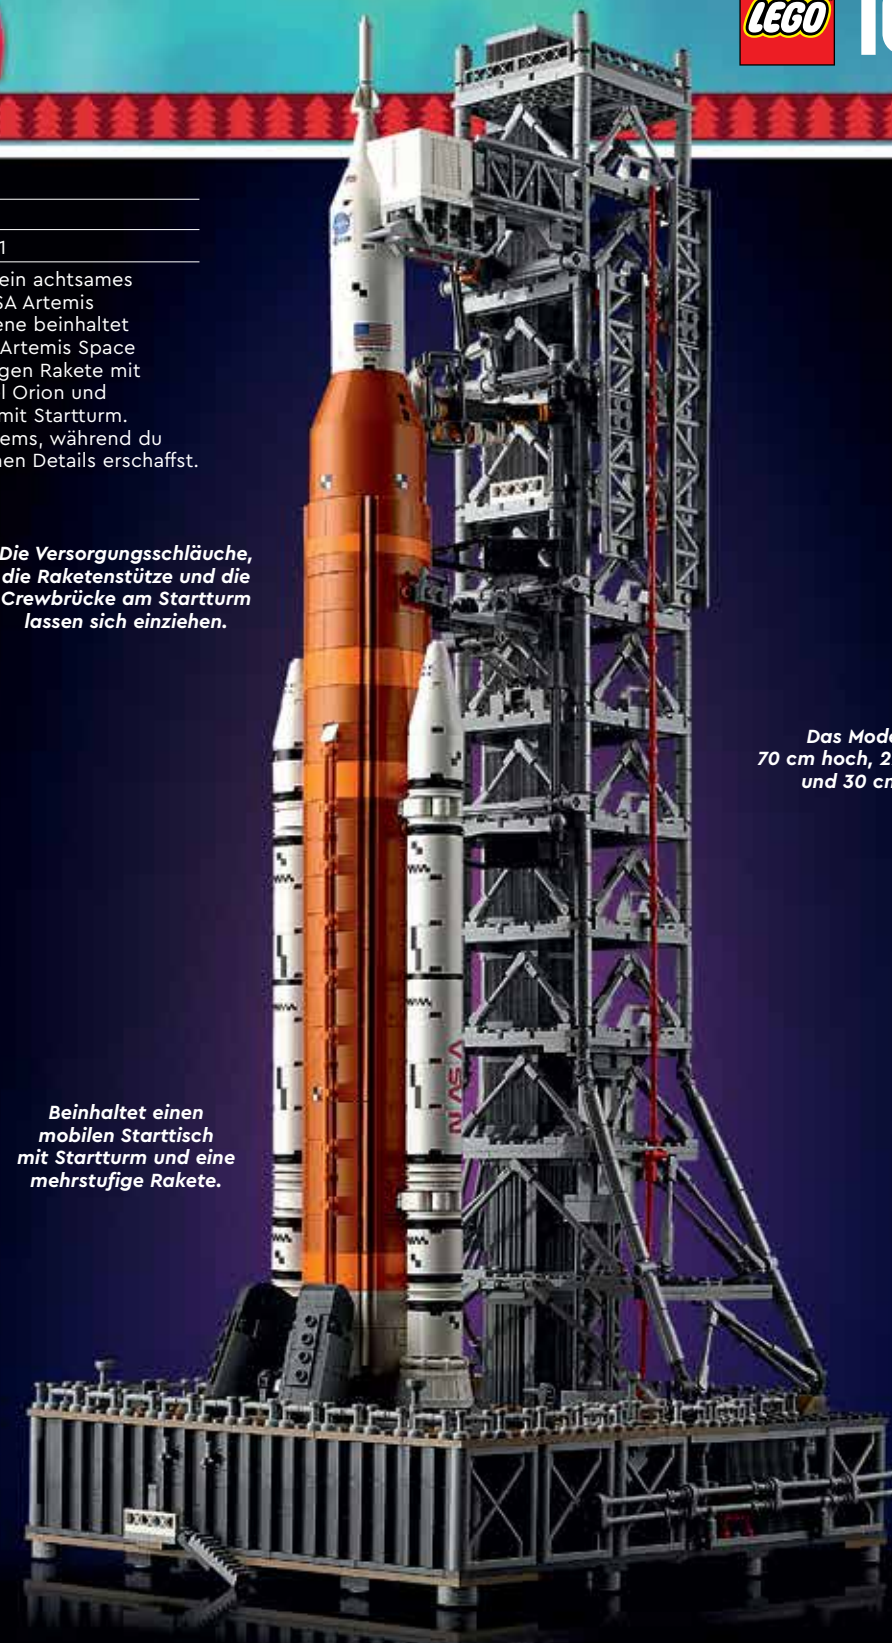

Beinhaltet einen
mobilen Starttisch
mit Startturm und eine
mehrstufige Rakete.