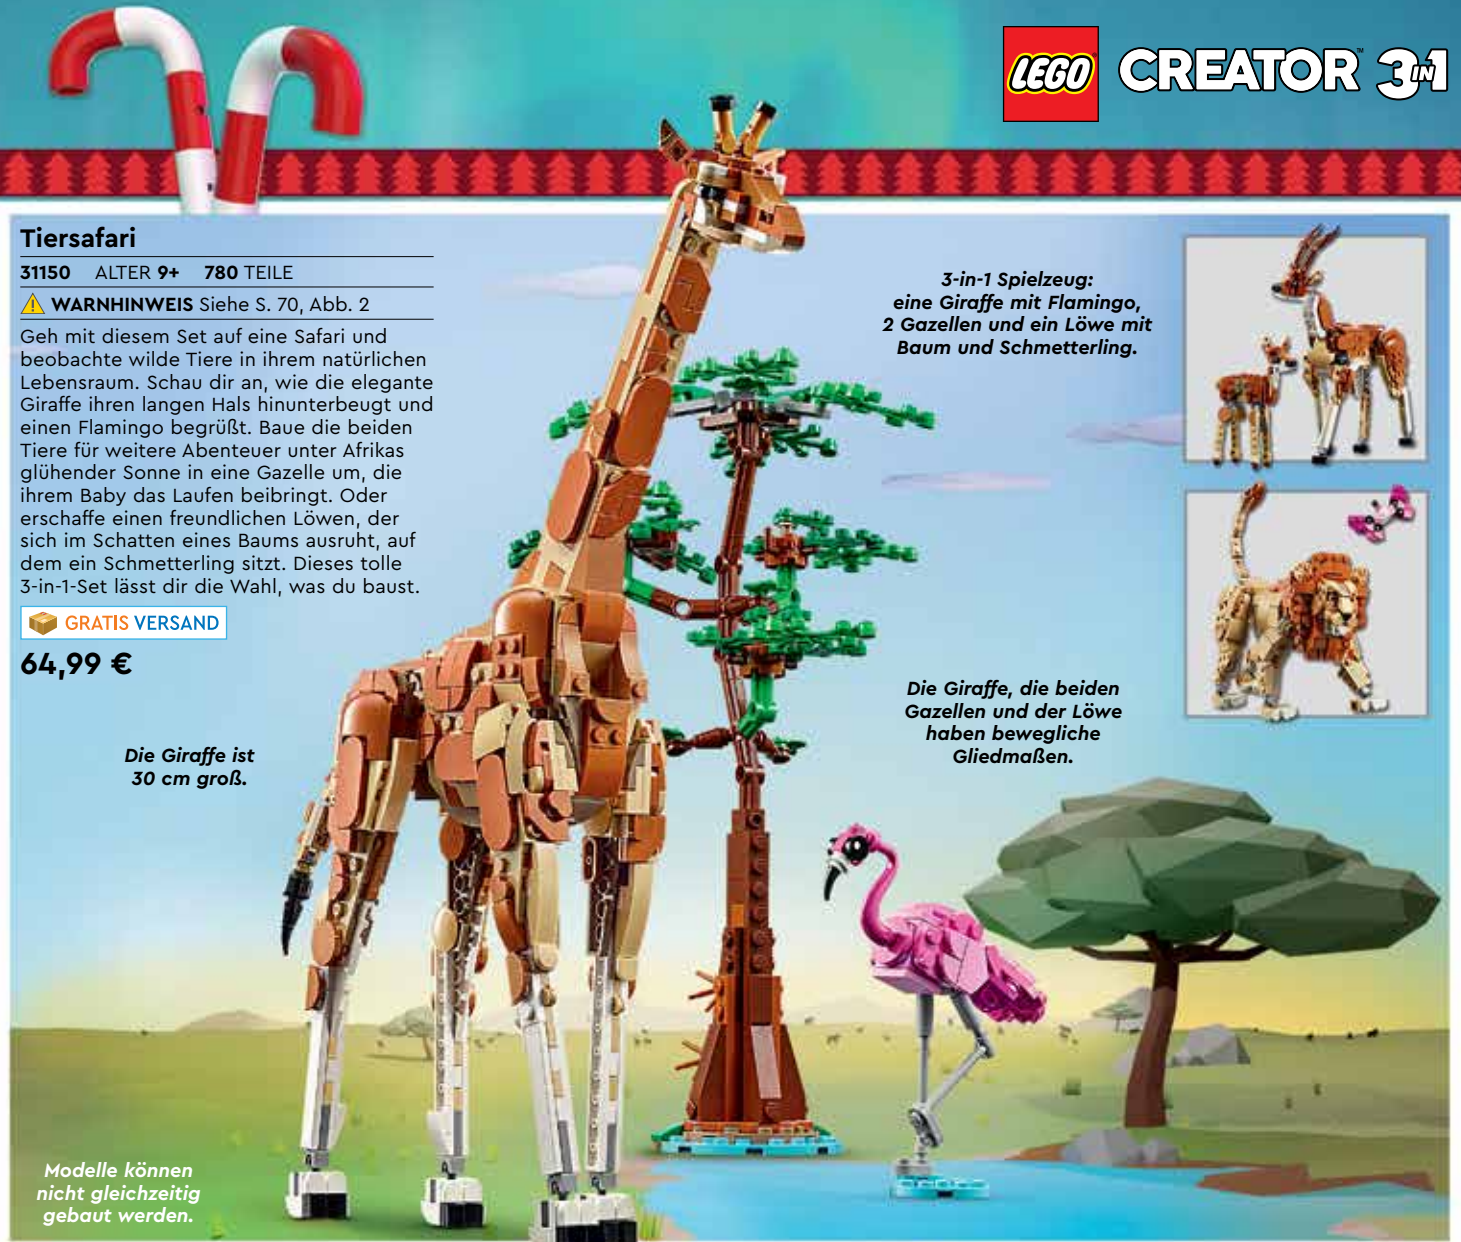

## Tiersafari

31150 ALTER 9+ 780 TEILE

⚠️ **WARNHINWEIS** Siehe S. 70, Abb. 2

64,99 €

Geh mit diesem Set auf eine Safari und beobachte wilde Tiere in ihrem natürlichen Lebensraum. Schau dir an, wie die elegante Giraffe ihren langen Hals hinunterbeugt und einen Flamingo begrüßt. Baue die beiden Tiere für weitere Abenteuer unter Afrikas glühender Sonne in eine Gazelle um, die ihrem Baby das Laufen beibringt. Oder erschaffe einen freundlichen Löwen, der sich im Schatten eines Baums ausruht, auf dem ein Schmetterling sitzt. Dieses tolle 3-in-1-Set lässt dir die Wahl, was du baust.

GRATIS VERSAND

Die Giraffe ist 30 cm groß.

Modelle können nicht gleichzeitig gebaut werden.

**3-in-1 Spielzeug:**  
eine Giraffe mit Flamingo, 2 Gazellen und ein Löwe mit Baum und Schmetterling.

Die Giraffe, die beiden Gazellen und der Löwe haben bewegliche Gliedmaßen.