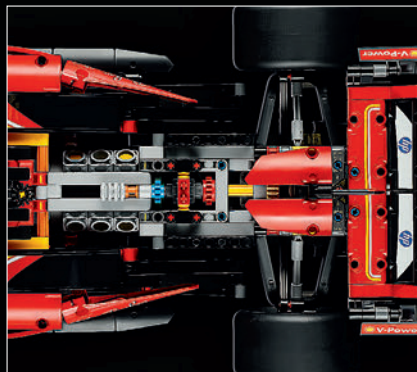

OFFICIAL LICENSEE OF FORMULA 1®

ADULTS WELCOME

42202
Мотоцикл
Ducati Panigale V4 S
18 років та старші

ADULTS WELCOME

Ducati Motor Holding S.p.A. Official Licensed Product

НОВИНКА
БЕРЕЗНЯ

42207
Автомобіль F1 Ferrari SF-24
18 років та старші