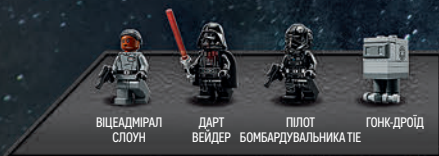

REBEL FLEET TROOPER
(ВОІН ФЛОТУ ПОВСТАНЦІВ)

75379
R2-D2
10 років та старші

ЕКСКЛЮЗИВНА МІНІФІГУРКА
ДАРТ МАЛАК

R2-D2™
(R2-D2)

75347
Бомбардувальник TIE
9 років та старші

ВІЩЕДМІРАЛ
СЛУОН ДАРТ
ВЕЙДЕР ПІЛОТ
БОМБАРДУВАЛЬНИКА TIE ГОНК-ДРОЇД