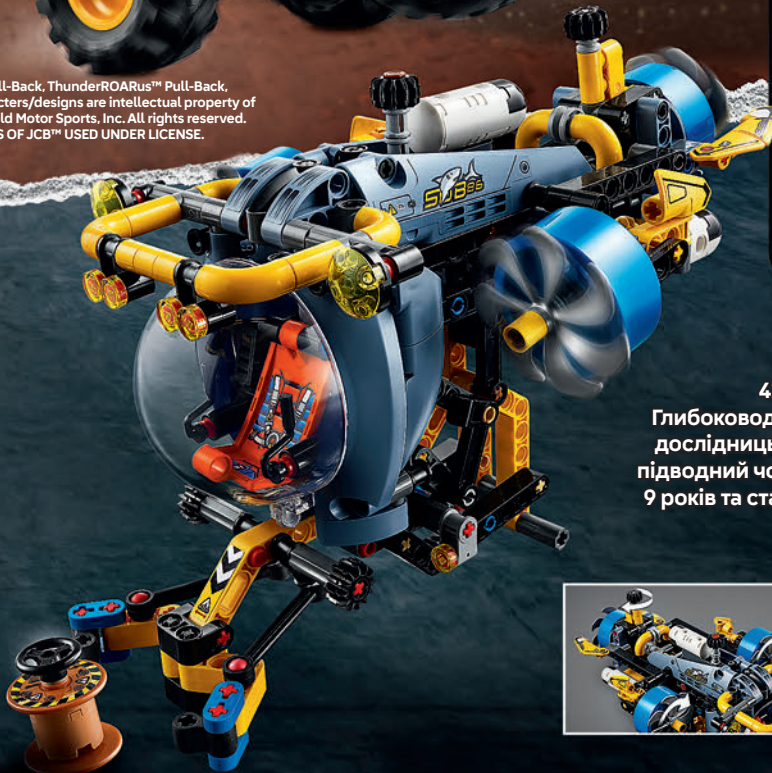

УСІ
НОВИНКИ
СІЧНЯ

42199
Monster Jam™
DiGatron™
Інерційний двигун
7 років та старші

PULL
BACK

42198
Буш-літак
8 років та старші

42201
Глибоководний
дослідницький
підводний човен
9 років та старші

TECHNIC™

42151
Bugatti Bolide
9 років та старші