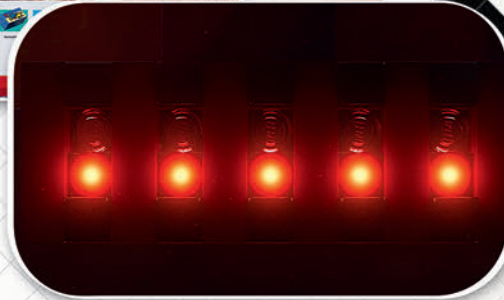

10328
Букет троянд
18 років та
старші

10344
Бамбукщастя
18 років та старші

10343
Міні орхідея
18 років та старші

10342
Милий
рожевий
букет квітів
18 років та
старші

Ваза не входить
до набору

**Зберіть свою
піт-команду
Час розпочати
перегони**