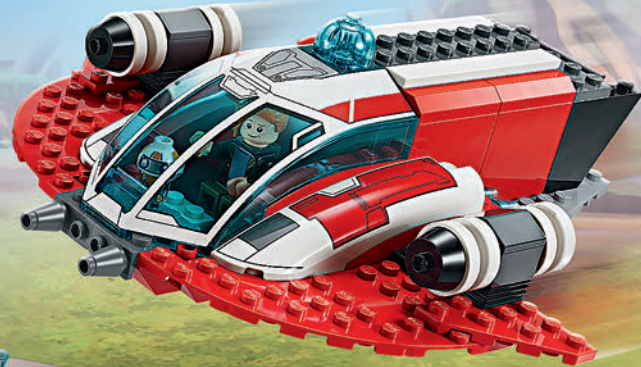

RJ-83™

НАБИ

НЕШ ДУРАНГО

STAR WARS
YOUNG JEDI
ADVENTURES

LEGO® CITY 4+
LEGO® STAR WARS™ 4+

29