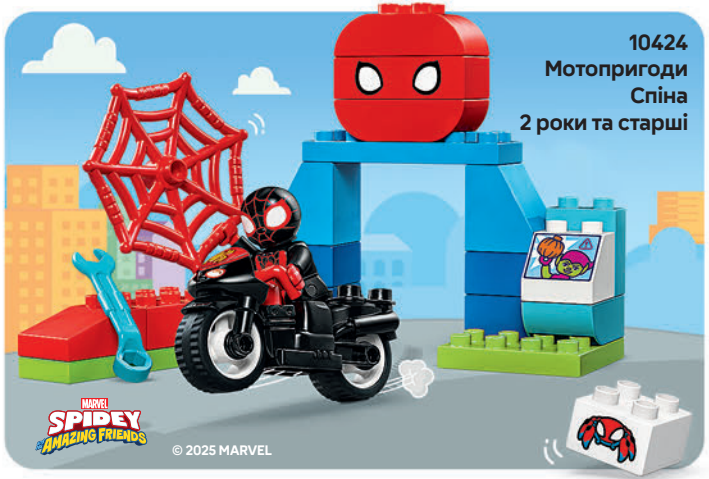

© 2025 MARVEL