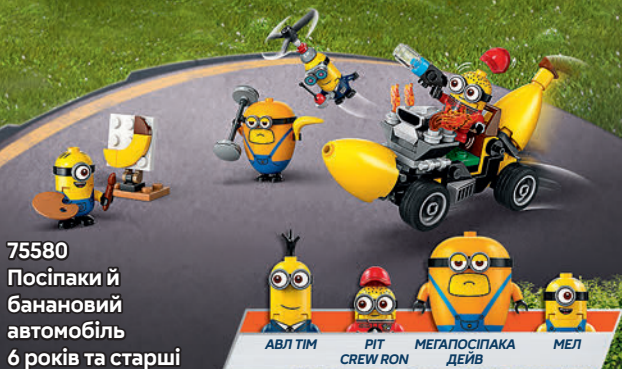

75580
Посіпаки й
банановий
автомобіль
6 років та старші

АВЛ ТІМ   РІТ CREW RON   МЕГАПОСИПАКА ДЕЙВ   МЕЛ