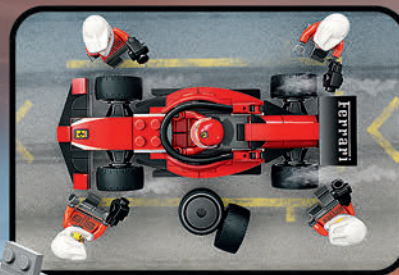

60443
Піт-стоп і піт-екіпаж
F1® з болідом Ferrari
6 років та старші

The F1 logo, FORMULA 1, F1, GRAND PRIX and related marks are trademarks of Formula One Licensing BV, a Formula 1 company. All other trademarks, logos and copyrights, including those of the teams featured, are the property of their respective owners. All rights reserved.

OFFICIAL LICENSEE OF FORMULA 1®