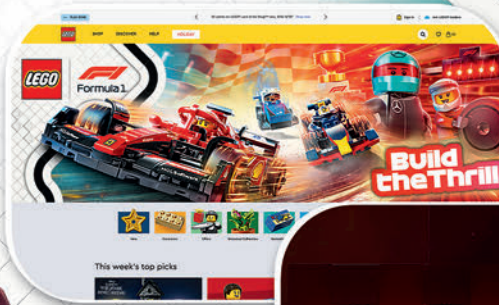

10328
Букет троянд
18 років та
старші

10344
Бамбукщастя
18 років та старші

10343
Міні орхідея
18 років та старші

10342
Милий
рожевий
букет квітів
18 років та
старші

Ваза не входить
до набору

**Зберіть свою
піт-команду
Час розпочати
перегони**