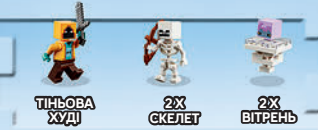

ТІМЬОВА ХУДІ 2X СКЕЛЕТ 2X ВІТРЕНЬ

kids.LEGO.com/minecraft

© 2025 Mojang AB. All Rights Reserved.
Minecraft, the Minecraft logo, the Mojang Studios logo and
the Creeper logo are trademarks of the Microsoft group of companies.