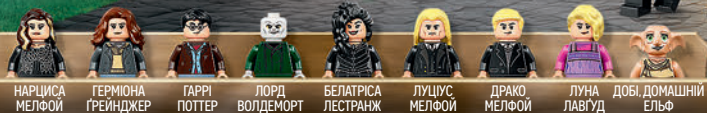

НОВИНКА
БЕРЕЗНЯ

76446
Пригоди на
Лицарському
автобусі
8 років та
старші

ГАРРІ ПОТТЕР СПЛЯЧА ВІДЬМА ЕРНІ ПРЕНГ' СТЕН ШАНПРИК ГУЛЬТІЯ

НОВИНКА
СІЧНЯ

76443
Поїздка Геріда
й Гаррі на
мотоциклі
9 років та старші

НОВИНКА
СІЧНЯ

76453
Маяток родини
Мелфой
10 років та старші

НАРЦИСА МЕЛФОЙ ГЕРМІОНА ГРЕЙНДЖЕР ГАРРІ ПОТТЕР ЛОРД ВОЛДЕМОРТ БЕЛАТРИСА ЛЕСТРАНЖ ЛУЦІУС МЕЛФОЙ ДРАКО МЕЛФОЙ ЛУНА ЛАВГУД ДОБІ ДОМАШНИЙ ЕЛЬФ

Harry Potter