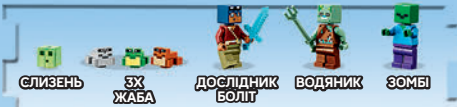

СПАЛАХ

СКЕЛЕТ-
ВИСУШУВАЧ

21266
Битва з лавою
у Незері
6 років та старші

МИНЕСРАФТ

21252
Зброярня
7 років та старші

21256
Будиночок
формі жабі
8 років та
старші

21278
Нора лисиці
8 років та старші

21255
Засідка біля порталу
в Нижній світ
8 років та старші