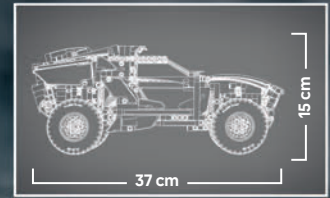

TECHNIC™

42160

Audi RS Q e-tron
10 років та старші

Trademarks, design patents and copyrights are used with the approval of the owner AUDI AG.

42176

Porsche GT4
e-Performance
10 років та старші