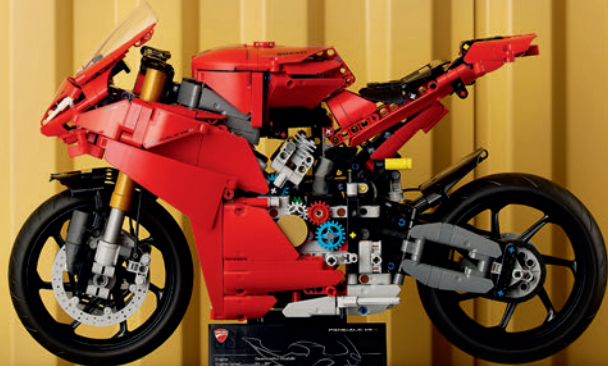

42202
Мотоцикл
Ducati Panigale V4 S
18 років та старші

ADULTS WELCOME

Ducati Motor Holding S.p.A. Official Licensed Product