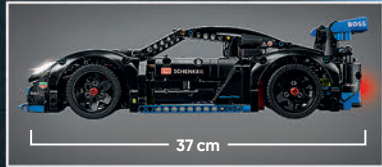

Under license of Porsche AG.

ДИСТАНЦІЙНЕ
КЕРУВАННЯ

ВИСОКА
ШВИДКІСТЬ

РОБОЧІ ЛІХТАРІ

LEGO® TECHNIC™ CONTROL+

Перевір сумісність пристрою на сторінці
LEGO.com/devicecheck

The Bluetooth® word mark and logos are registered trademarks owned by Bluetooth SIG, Inc. and any use of such marks by the LEGO Group is under license. Other trademarks and trade names are those of their respective owners.

LEGO® TECHNIC™
CONTROL+