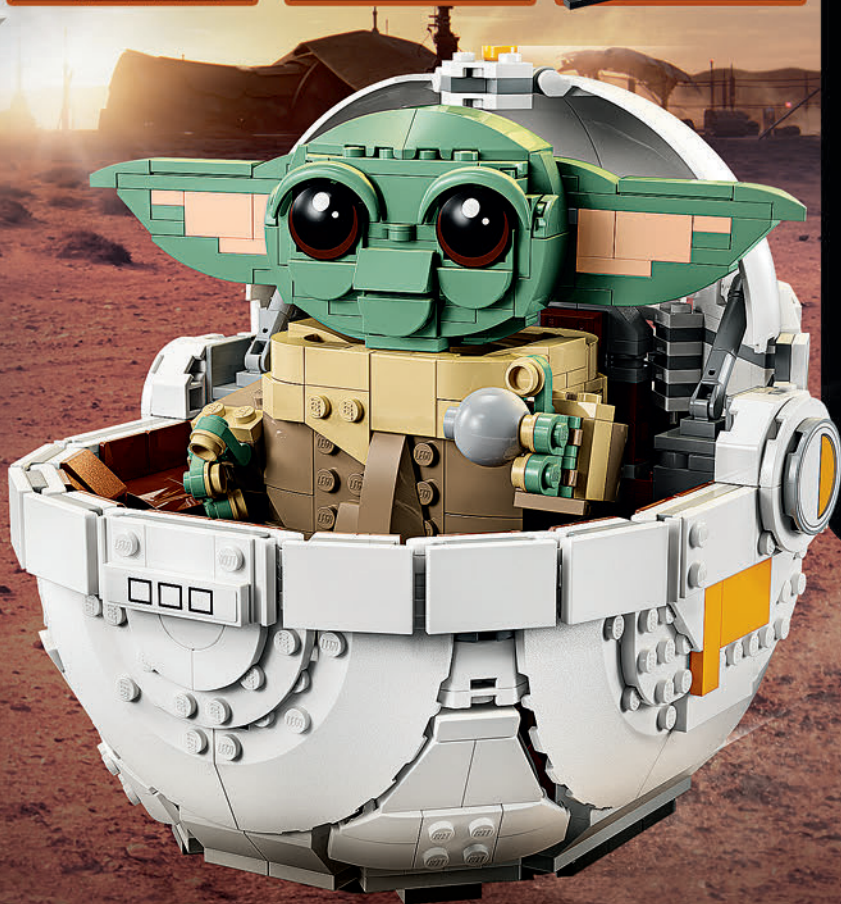

МАНДАЛОРСЬКА
НІЧНА СОВА

ІМПЕРСЬКИЙ
ДЕСАНТ

75386
Бій «Паз Візла
й Мофф Гідеон»
7 років та старші

ПАЗ ВІЗЛА

МОФФ ГІДЕОН

ІМПЕРСЬКИЙ
ОХОРОНЕЦЬ-ПРЕТОРІАНЕЦЬ

75378
Втеча на
BARC спідері
8 років та
старші

125