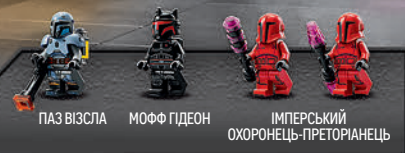

ПАЗ ВІЗЛА

МОФФ ГІДЕОН

ІМПЕРСЬКИЙ
ОХОРОНЕЦЬ-ПРЕТОРІАНЕЦЬ