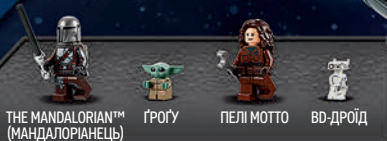

© 2025 MARVEL
© 2025 CPII

76276
Робот Венома vs. Майлз Моралес 6 років та старші

© 2025 MARVEL

76279
Автомобіль для перегонів Людини-Павука й Зелений Гоблін з отрутою Венома 7 років та старші

© 2025 MARVEL

76309
Людина павук проти Мускулистого автомобіля Венома 7 років та старші

© 2025 MARVEL
© 2025 CPII

НОВИНКА СІЧНЯ

76308
Робот Людини Павука проти Анти-Венома 6 років та старші

© 2025 MARVEL
© 2025 CPII

STAR WARS™