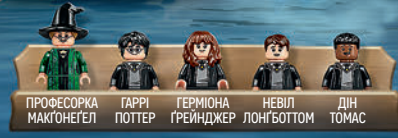

Частина найдетальнішого
**ЗАМКУ
ГОГВОРТС**