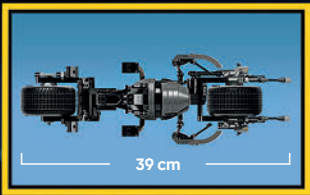

БЕТМЕН

76274
Бетмен на
бетмобілі проти
Харлі Квін і
Містера Фріза
8 років та старші

БЕТМЕН

МІСТЕР ФРІЗ

ХАРЛІ КВІН

76270
Робоброня Бетмена
6 років та старші

39 cm

76273
Фігурка Бетмена для
складання і бетцикл
12 років та старші