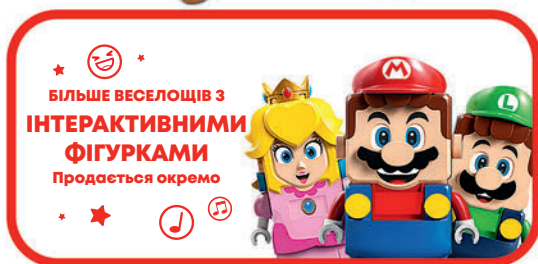

★ 😊 ★
БІЛЬШЕ ВЕСЕЛОЦІВ З
ІНТЕРАКТИВНИМИ
ФІГУРКАМИ
Продається окремо