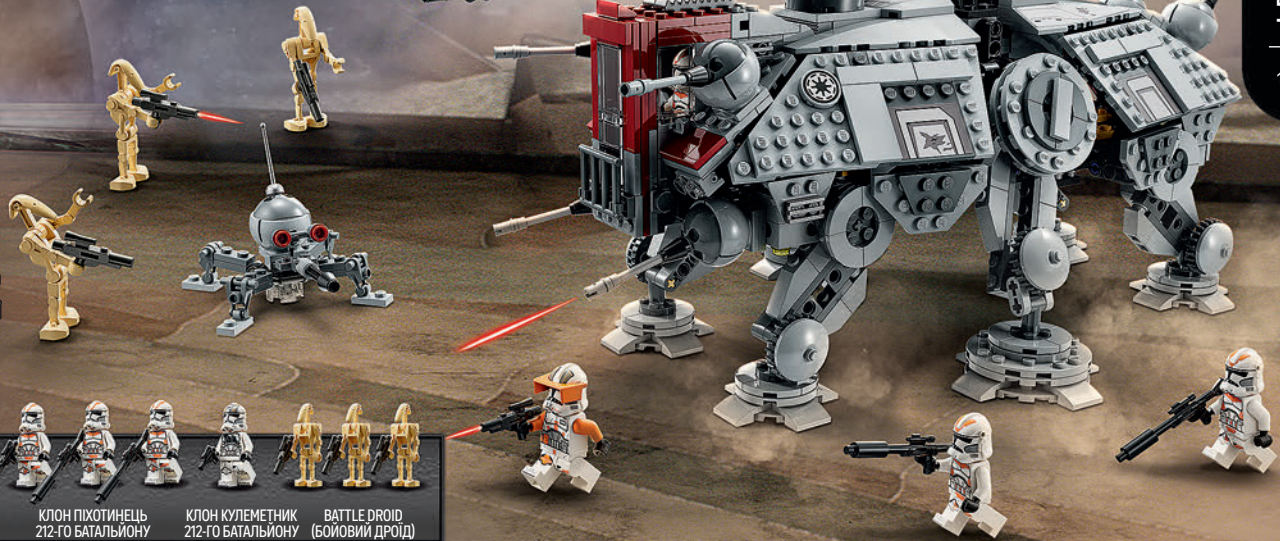

КОМАНДОР КОДІ   КЛОН ПІХОТИНЕЦЬ 212-ГО БАТАЛЬйОНУ   КЛОН КУЛЕМНИК 212-ГО БАТАЛЬйОНУ   BATTLE DROID (БОЙОВИЙ ДРОЇД)

LEGO® STAR WARS™

131