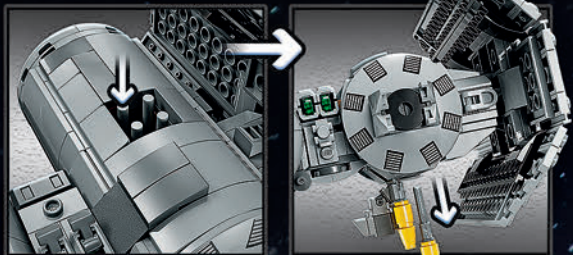

REBEL FLEET TROOPER
(ВОІН ФЛОТУ ПОВСТАНЦІВ)

75379
R2-D2
10 років та старші

ЕКСКЛЮЗИВНА МІНІФІГУРКА
ДАРТ МАЛАК

R2-D2™
(R2-D2)

75347
Бомбардувальник TIE
9 років та старші

ВІЩЕДМІРАЛ
СЛУОН ДАРТ
ВЕЙДЕР ПІЛОТ
БОМБАРДУВАЛЬНИКА TIE ГОНК-ДРОЇД