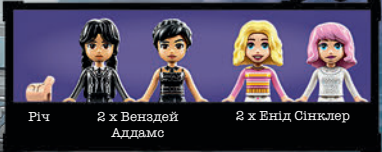

Річ
2 x Венздей Аддамс
2 x Енід Сінклер