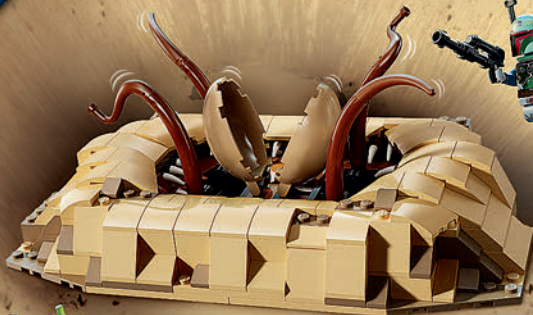

75390
Робот X-Wing
Люка Скайвокера
6 років та старші