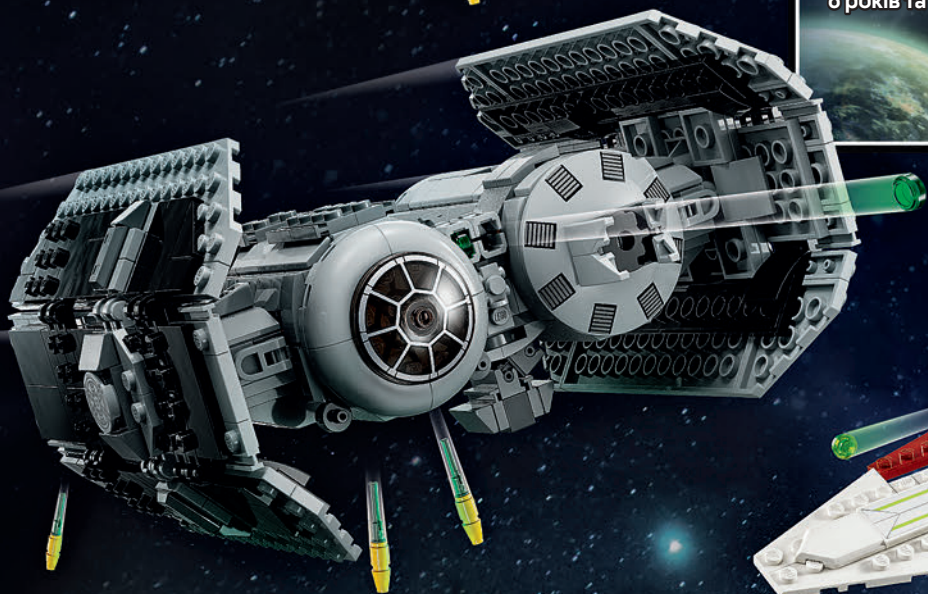

REBEL FLEET TROOPER
(ВОІН ФЛОТУ ПОВСТАНЦІВ)

75379
R2-D2
10 років та старші

ЕКСКЛЮЗИВНА МІНІФІГУРКА
ДАРТ МАЛАК

R2-D2™
(R2-D2)

75347
Бомбардувальник TIE
9 років та старші

ВІЩЕДМІРАЛ
СЛУОН ДАРТ
ВЕЙДЕР ПІЛОТ
БОМБАРДУВАЛЬНИКА TIE ГОНК-ДРОЇД