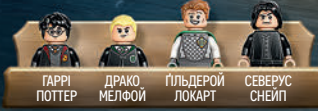

НОВИНКА СІЧНЯ

Частина найдетальнішого
**ЗАМКУ
ГОГВОРТС**