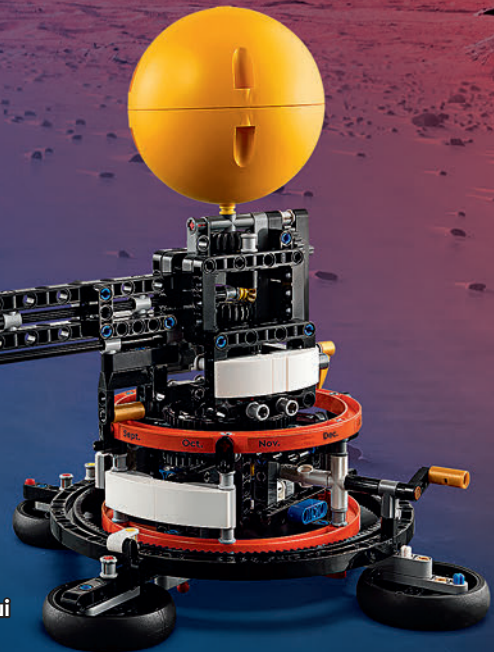

TECHNIC

42181

Вантажний космічний
корабель VTOL LT81
10 років та старші

42178
Космічний
колісний
навантажувач LT78
8 років та старші

42179
Земля та
Місяць на орбіті
10 років та старші

SPACE

42158
Місія NASA Марсохід
«Персеверанс»
10 років та старші