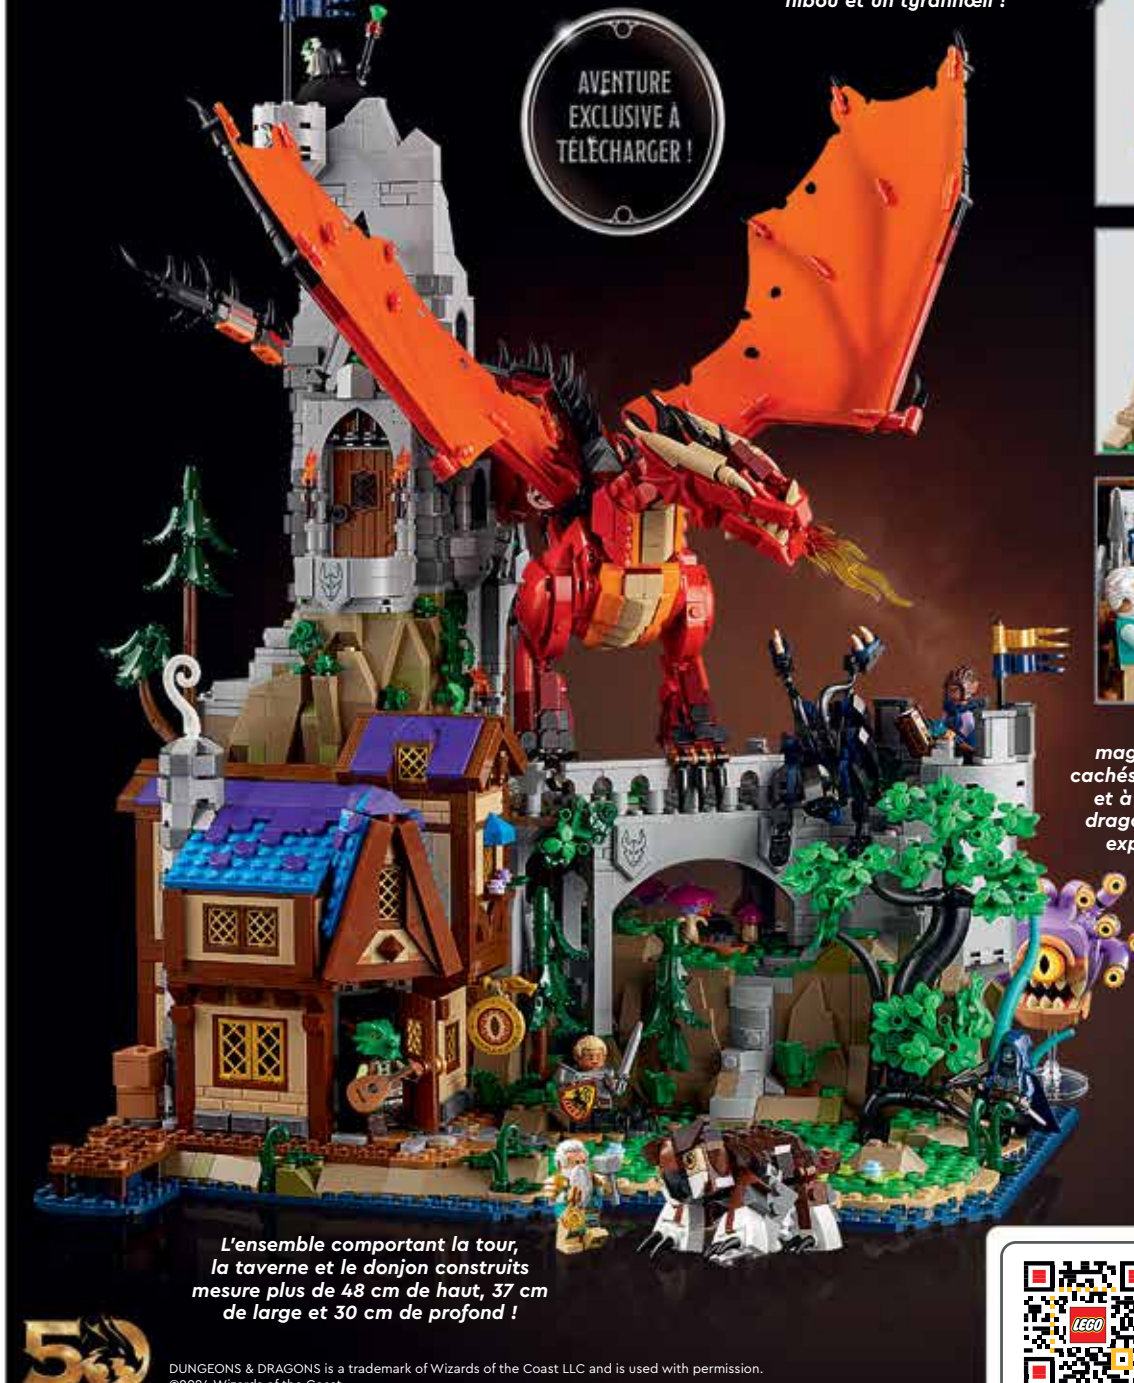

Cherchez des objets magiques, découvrez des butins cachés et faites attention aux pièges et à la figurine de Cinderhowl le dragon rouge mobile lorsque vous explorez la taverne, la tour et le donjon !