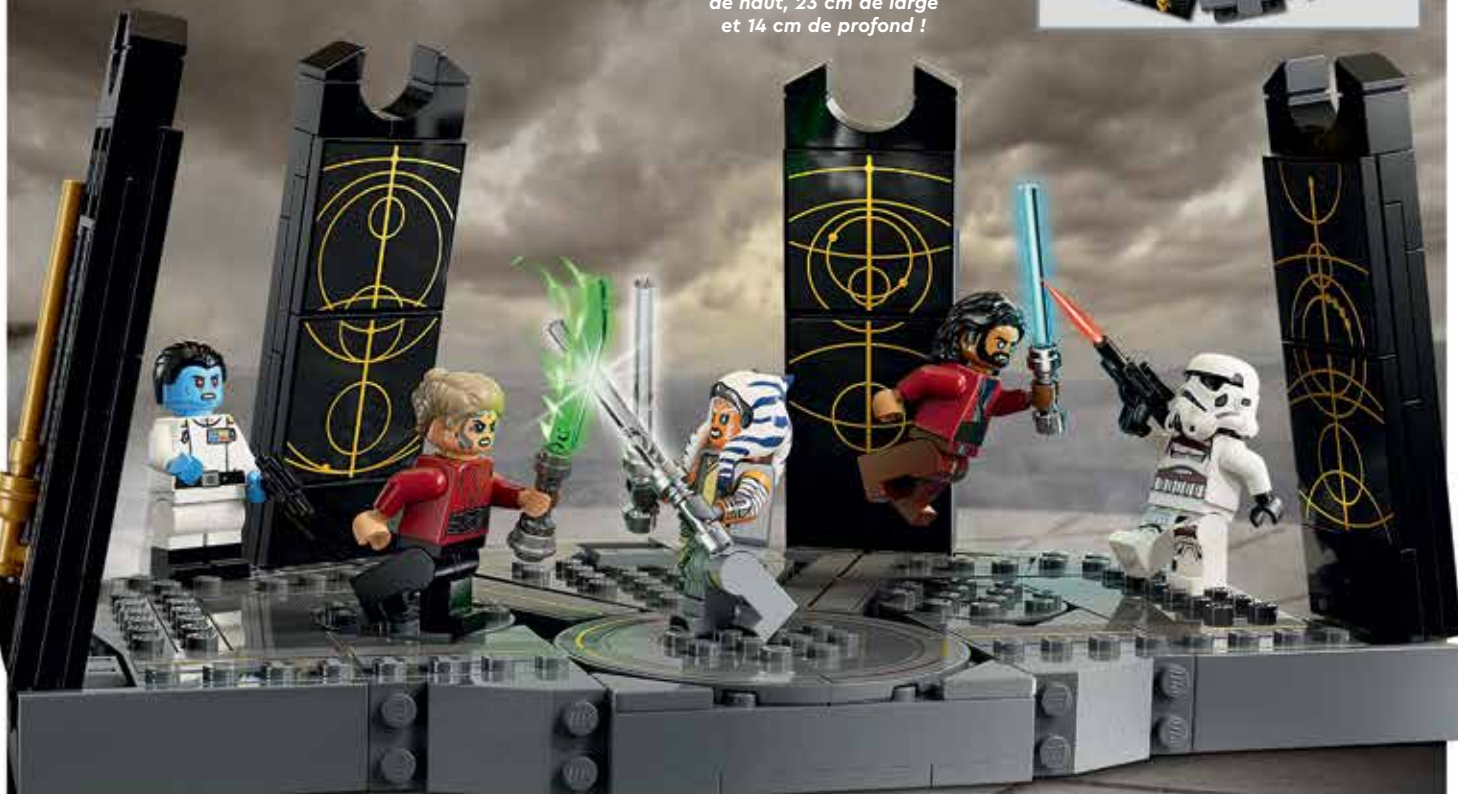

Mesure plus de 6 cm de haut, 18 cm de long et 6 cm de large !

La gamme complète de produits LEGO® NINJAGO® est offerte en ligne !

NOUVEAU

Le duel d'Ahsoka Tano sur Peridea

75385 8 ANS + 382 PIÈCES

Rejoins Ahsoka Tano et Ezra Bridger dans la bataille ultime de la saison 1 de *Star Wars : Ahsoka*™ contre l'armée de l'amiral Thrawn. Passe à l'action avec les sabres laser d'Ahsoka et d'Ezra. Méfie-toi de la lame de Talzin de Morgan Elsbeth et du blaster du Night Trooper. Saute de la plate-forme avec Ezra. Sois victorieux ou distancé par l'amiral Thrawn qui repart vers une autre galaxie !

EXPÉDITION GRATUITE

69,99 \$

Inclut 2 sabres laser blancs pour Ahsoka Tano, un blaster pour l'Amiral Thrawn, la lame de Talzin pour Morgan Elsbeth, un sabre laser bleu pour Ezra Bridger et le blaster du Night Trooper !

La plateforme en briques dispose de 3 plateaux tournants intégrés pour faire tourner des batailles de figurines LEGO® et d'une fonction pour recréer le saut d'Ezra hors de la plateforme !

Mesure plus de 11 cm de haut, 23 cm de large et 14 cm de profond !