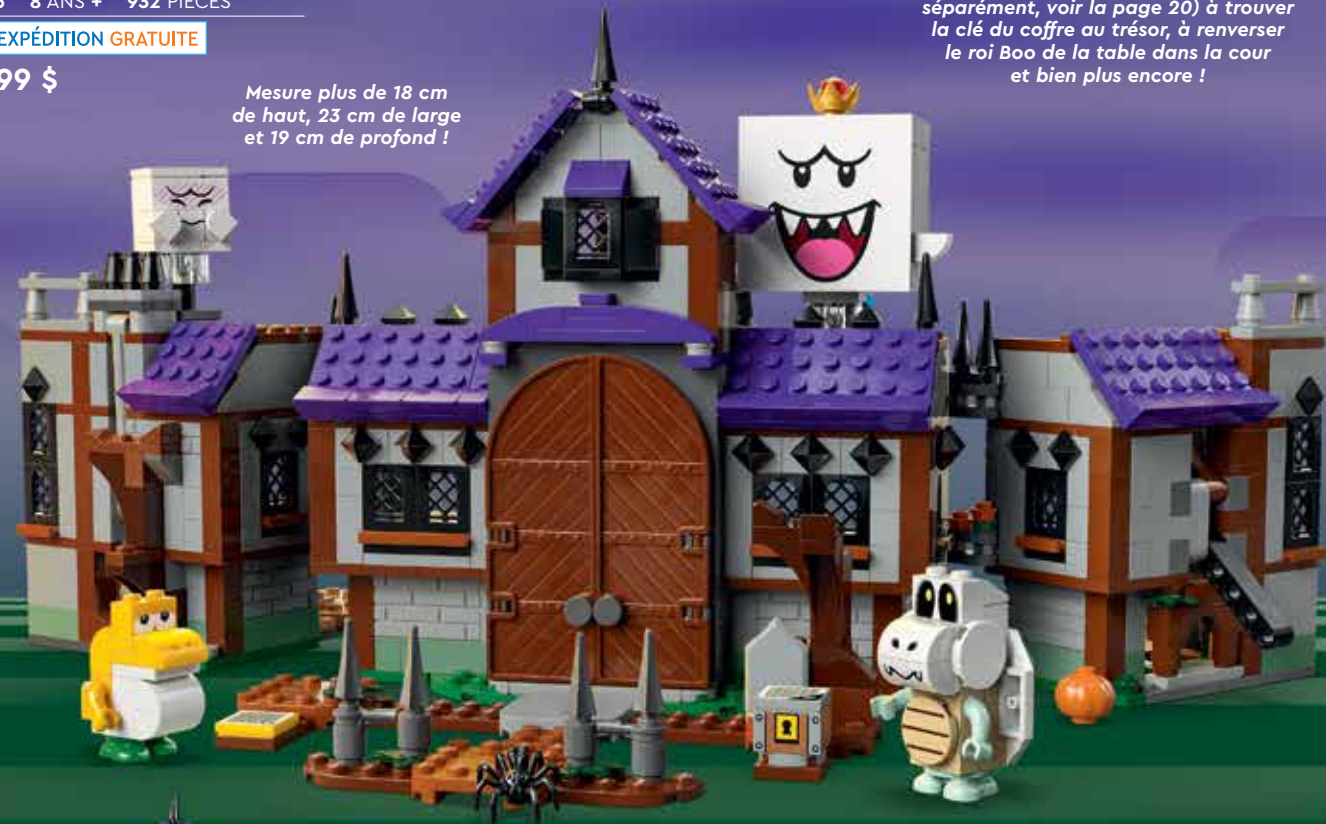

Mesure plus de 10 cm de haut, 18 cm de large et 12 cm de profond !

NOUVEAU

Le manoir hanté du Roi Boo

71436 8 ANS + 932 PIÈCES

EXPÉDITION GRATUITE

99,99 \$

Mesure plus de 18 cm de haut, 23 cm de large et 19 cm de profond !

Aidez LEGO® Mario™, LEGO® Luigi™ ou LEGO® Peach™ (figurines vendues séparément, voir la page 20) à trouver la clé du coffre au trésor, à renverser le roi Boo de la table dans la cour et bien plus encore !

Inclut 4 figurines LEGO® Super Mario™, dont le Roi Boo et un bébé Yoshi jaune, un Skelex et un Boo !

Le manoir en briques LEGO® s'ouvre pour le jeu et comprend un canapé élévateur, une bibliothèque avec fonction de révélation des clés, ainsi qu'un bloc de pièces, un bloc de coffre et un bloc de clés !