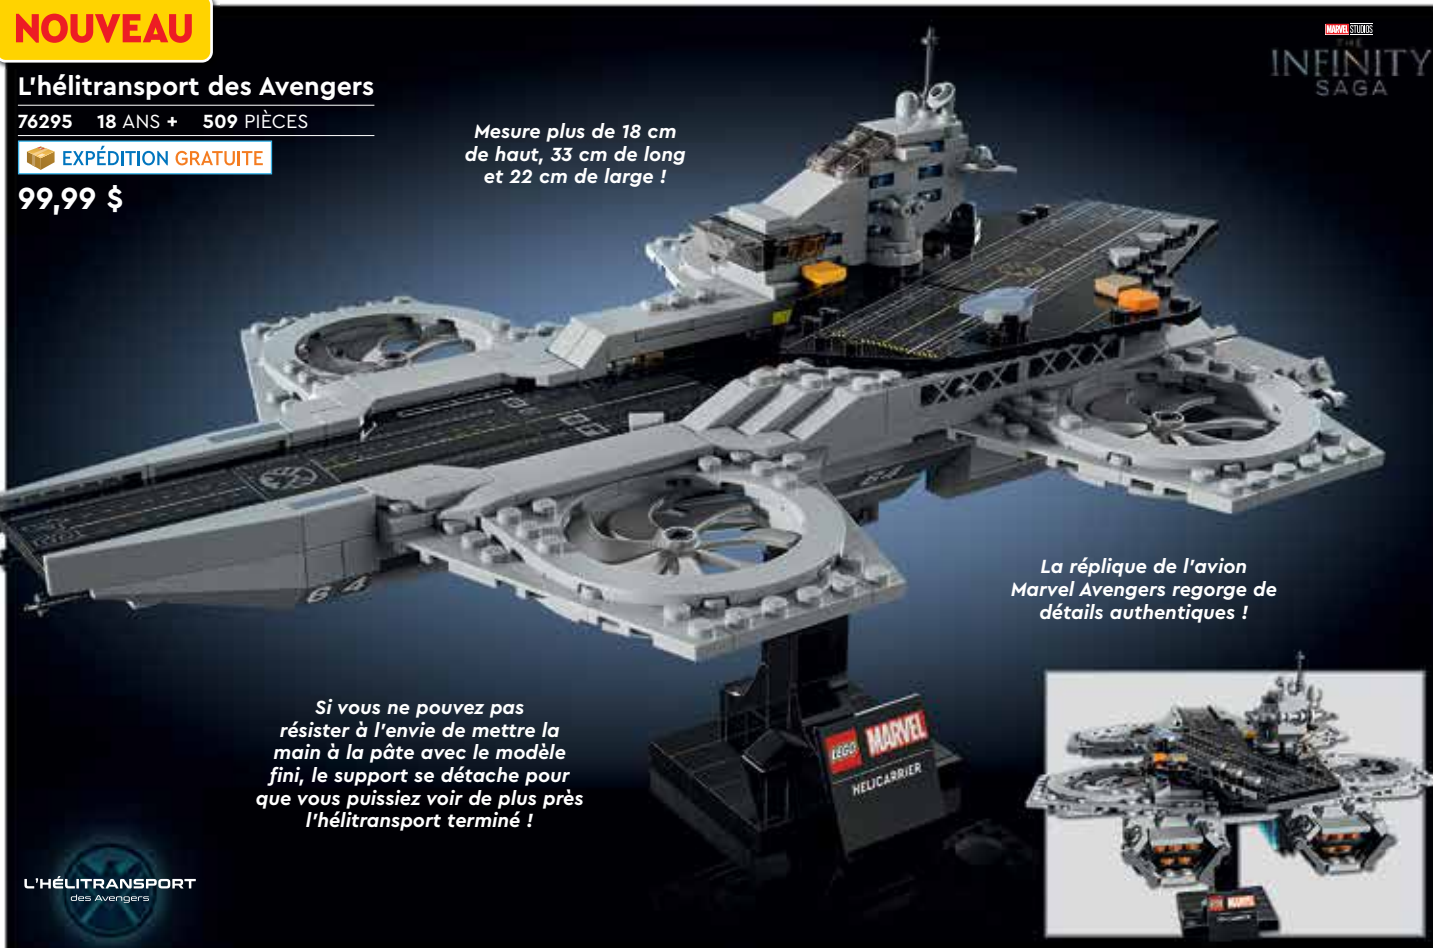

L'hélicoptère des Avengers

76295 18 ANS + 509 PIÈCES

EXPÉDITION GRATUITE

99,99 $

Mesure plus de 18 cm de haut, 33 cm de long et 22 cm de large !

La réplique de l'avion Marvel Avengers regorge de détails authentiques !

Si vous ne pouvez pas résister à l'envie de mettre la main à la pâte avec le modèle fini, le support se détache pour que vous puissiez voir de plus près l'hélicoptère terminé !

L'HÉLICOPTÈRE des Avengers

NOUVEAU

Les Gardiens de la galaxie : Le Milano

76286 12 ANS + 2 090 PIÈCES

EXPÉDITION GRATUITE

239,99 $

Mesure plus de 24 cm de haut, 32 cm de long et 64 cm de large !

Avec 3 ailes réglables de chaque côté et 4 propulseurs arrière mobiles, ce vaisseau spatial LEGO® Marvel met l'action authentique des Avengers entre les mains des enfants !

Comprend les figurines de Star-Lord, Gamora, Drax et Rocket, ainsi qu'une figurine de Bébé Groot, et est livré avec un support pour une exposition facile !

Des accessoires authentiques, tels que des armes pour l'action au combat et un magnétophone pour se déhancher comme dans les films, encouragent les enfants à explorer des jeux de rôle imaginatifs !