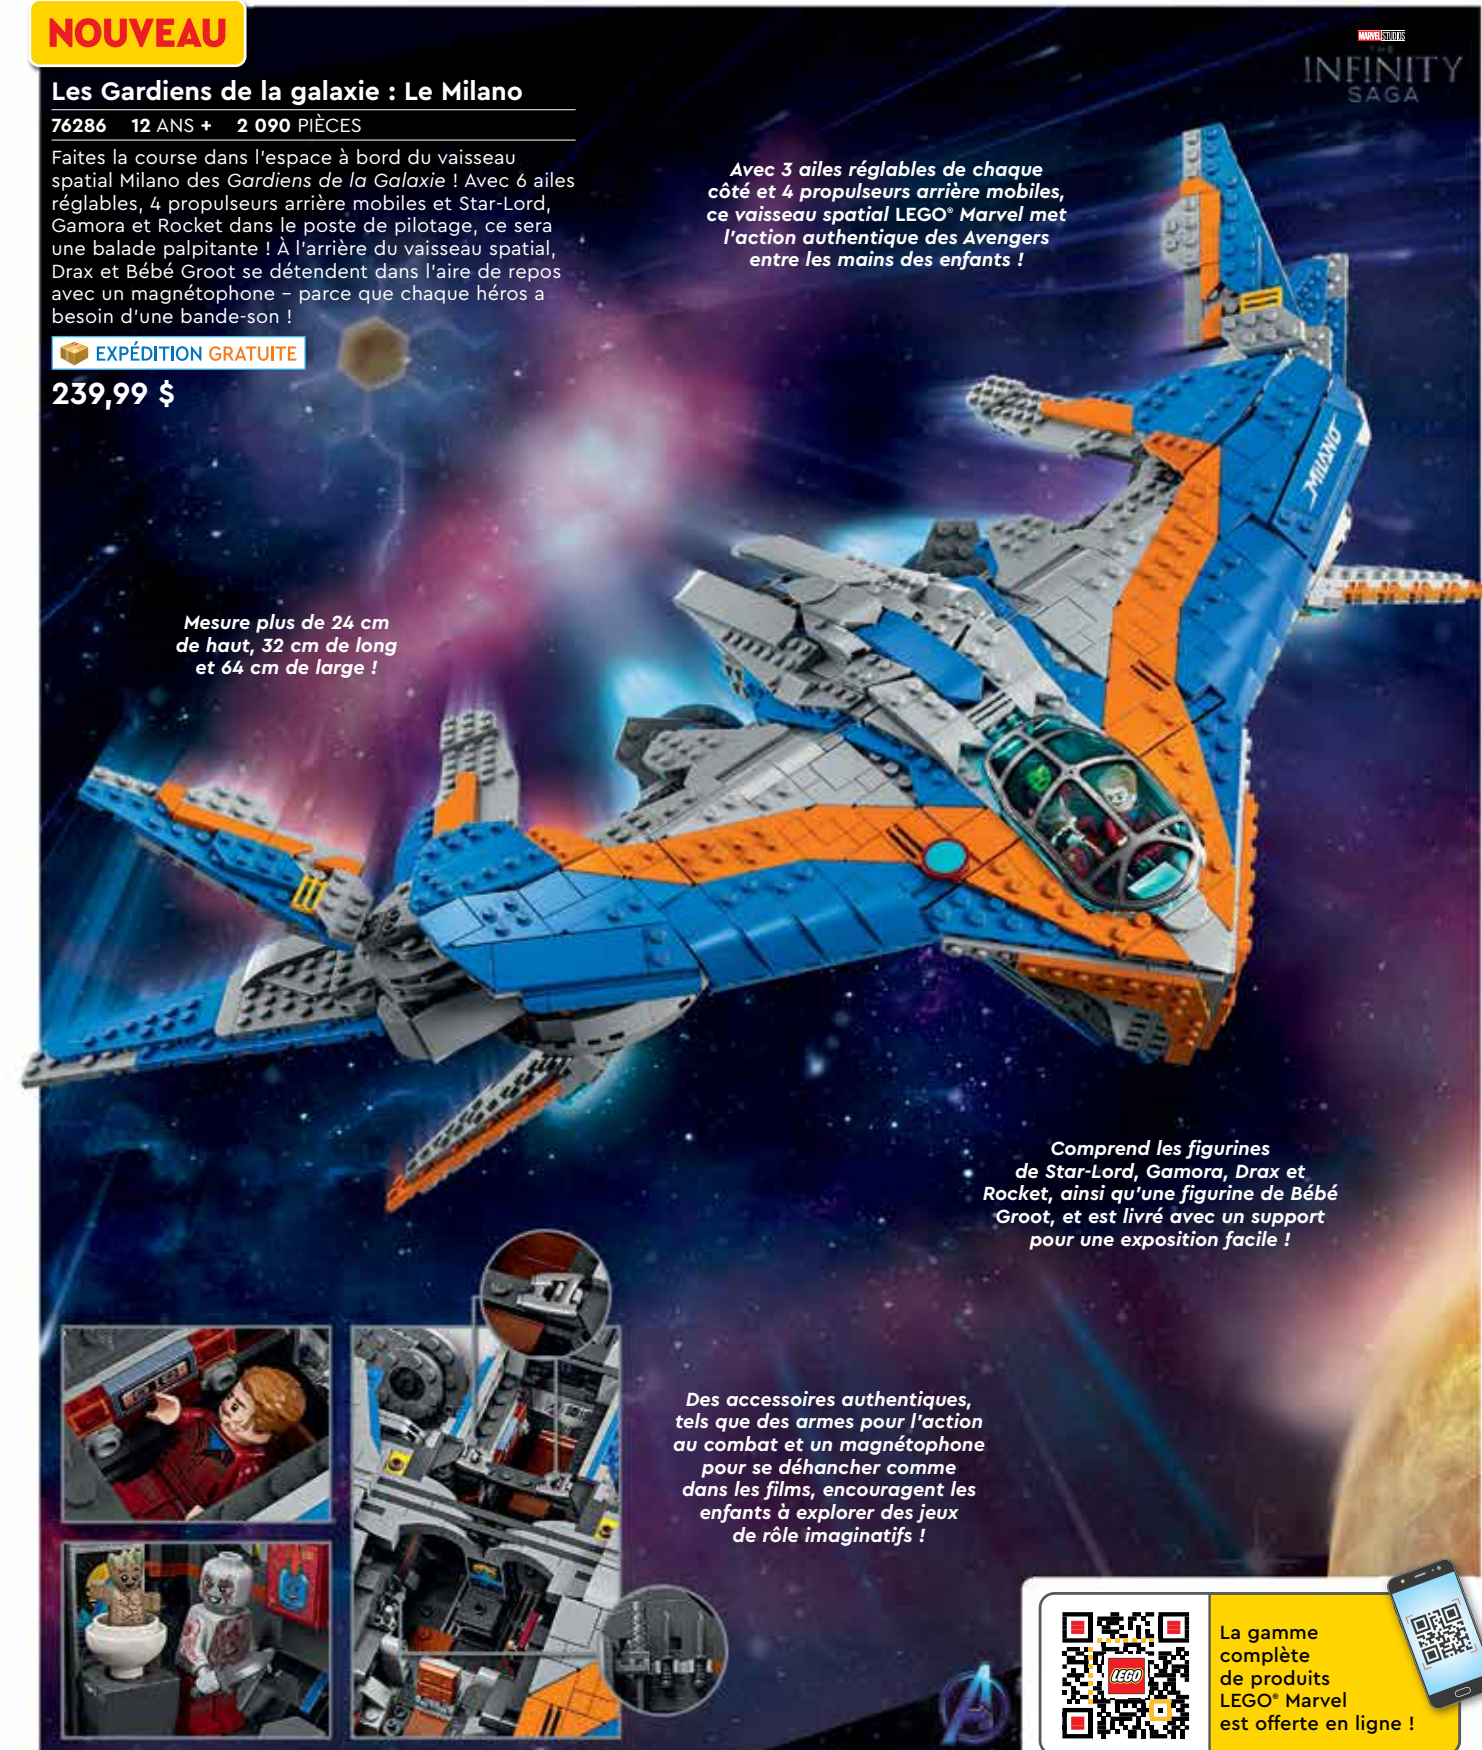

La gamme complète de produits LEGO® Marvel est offerte en ligne !