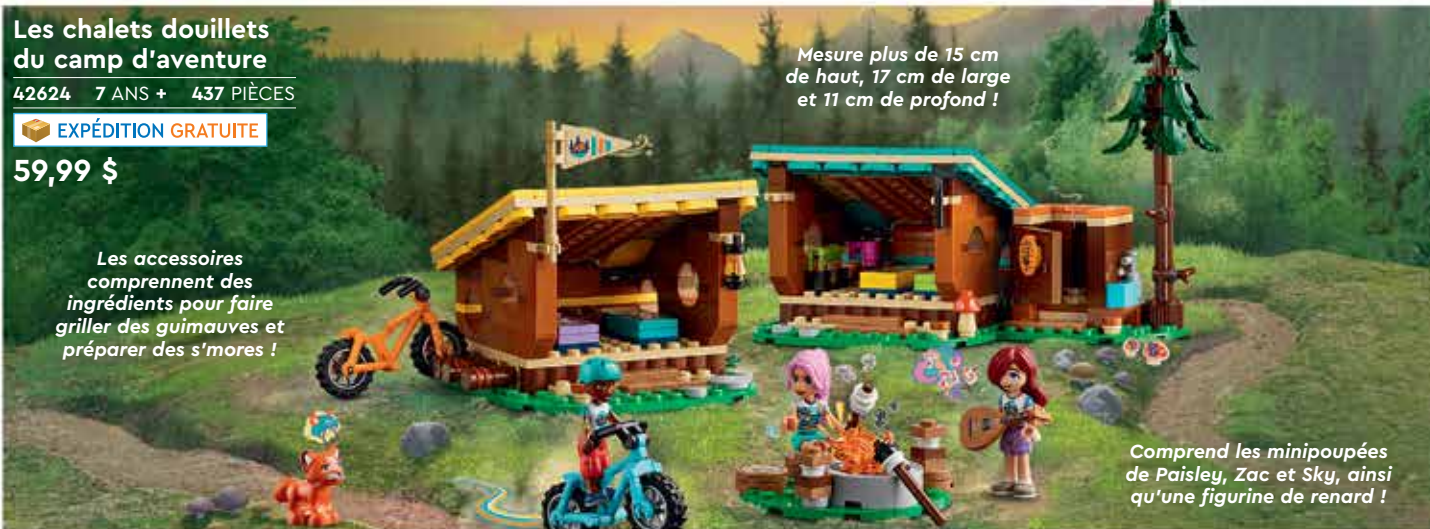

Un robot chevalier mesurant plus de 35 cm de haut !

Les modèles ne peuvent pas être construits simultanément !

LEQUEL CONSTRUIRAS-TU ?

REGARDEZ LA SÉRIE EN LIGNE

La gamme complète de produits LEGO® DREAMZZZ™ est offerte en ligne !

PARTEZ À L'AVENTURE

La station de tir à l'arc du camp d'aventure

42622 6 ANS + 157 PIÈCES

19,99 \$

Mesure plus de 8 cm de haut, 14 cm de large et 12 cm de profond !

Inclut 2 minipoupées et un raton laveur !

Les chalets douillets du camp d'aventure

42624 7 ANS + 437 PIÈCES

EXPÉDITION GRATUITE

59,99 \$

Les accessoires comprennent des ingrédients pour faire griller des guimauves et préparer des s'mores !

Mesure plus de 15 cm de haut, 17 cm de large et 11 cm de profond !

Comprend les minipoupées de Paisley, Zac et Sky, ainsi qu'une figurine de renard !

Les sports nautiques au camp d'aventure

42626 7 ANS + 628 PIÈCES

EXPÉDITION GRATUITE

89,99 \$

Les enfants peuvent raconter leurs propres histoires d'amitié en essayant les différentes activités, du kayak, de la pêche et de la construction de radeaux à la peinture et au saut à la corde !