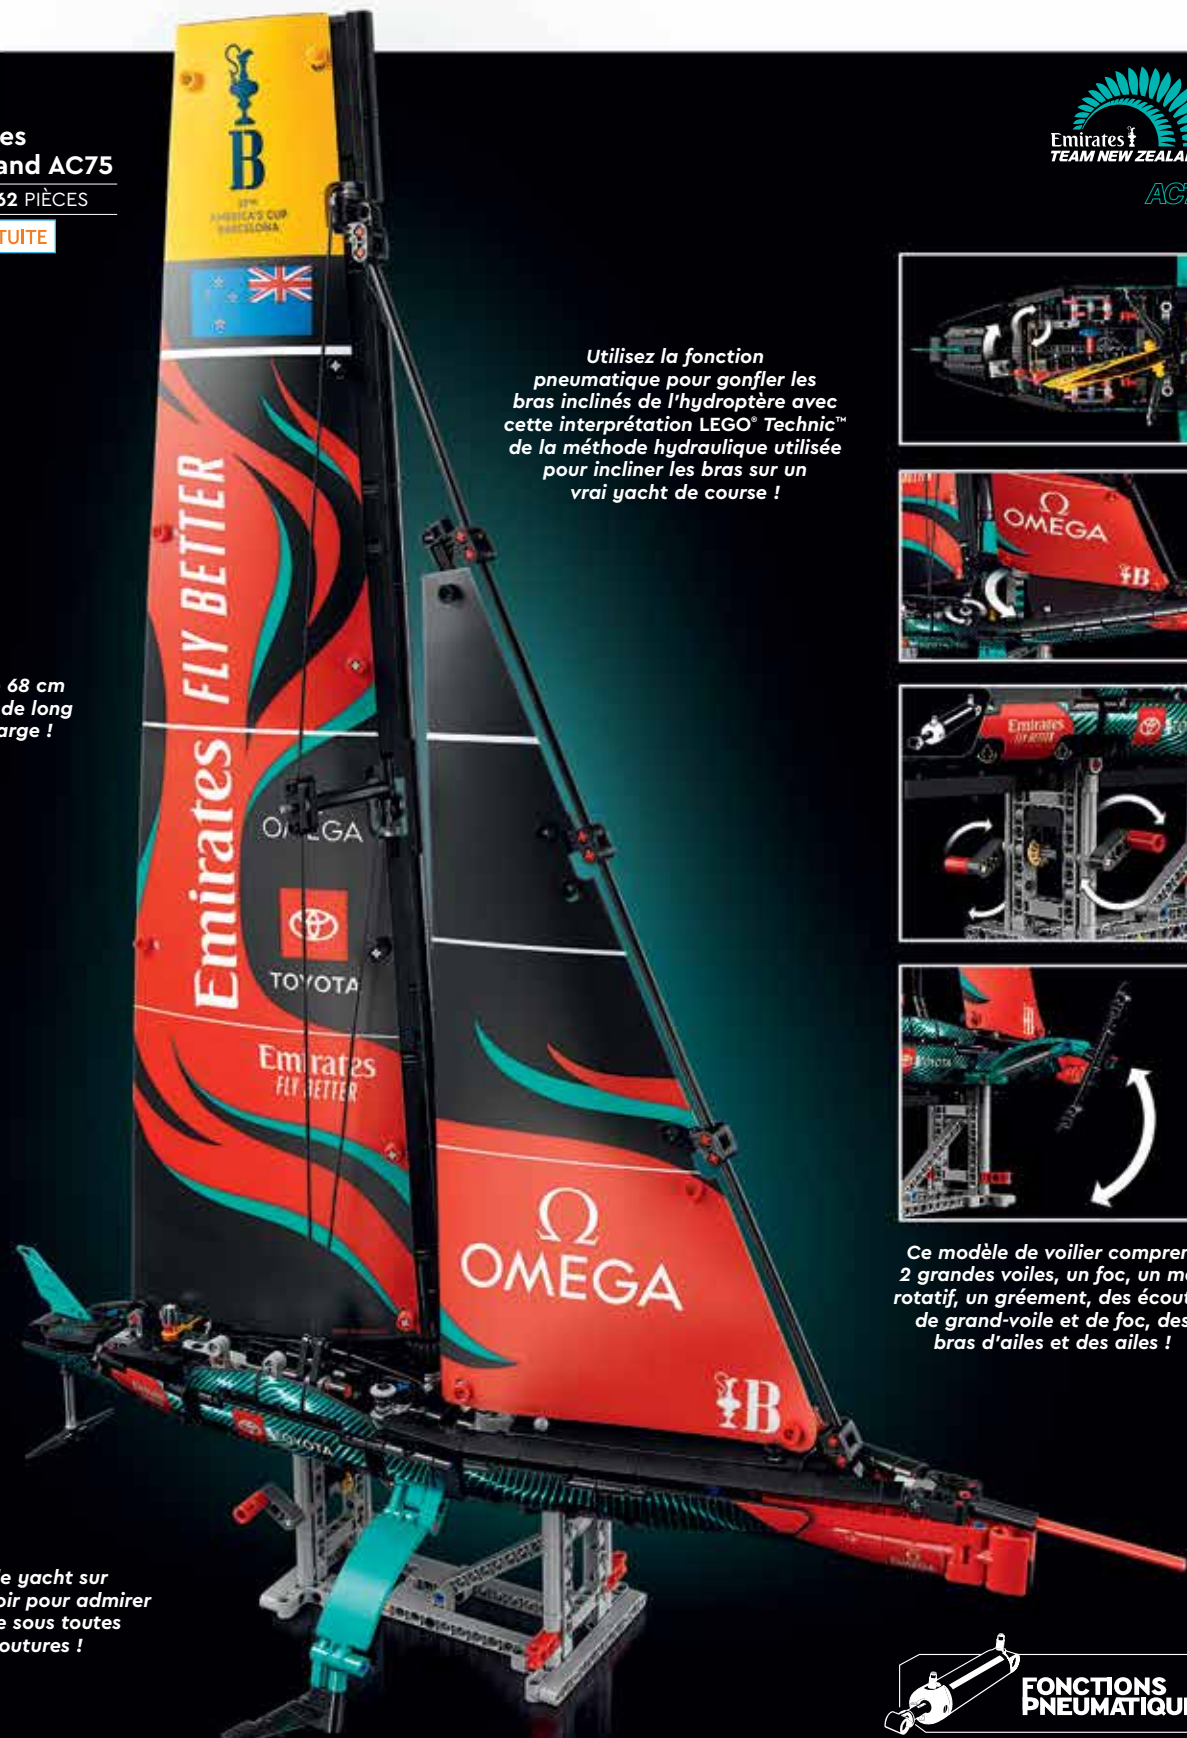

Mesure plus de 22 cm de haut, 43 cm de long et 20 cm de large !

Construisez un modèle de voiture de Classe G avec une direction et une suspension surélevée !

Découvrez le moteur à pistons 6 cylindres en ligne, la boîte de vitesses avec ses réglages d'entraînement, de point mort et de marche arrière et 2 blocages de différentiel !

Mercedes-Benz G 500

PROFESSIONAL Line

"Mercedes-Benz" and "Three-pointed star in a ring" are the intellectual property of Mercedes-Benz Group AG. They are used by The LEGO Group under license.

NOUVEAU

Le yacht Emirates Team New Zealand AC75

42174 18 ANS + 962 PIÈCES

EXPÉDITION GRATUITE

149,99 \$

Mesure plus de 68 cm de haut, 56 cm de long et 33 cm de large !

Utilisez la fonction pneumatique pour gonfler les bras inclinés de l'hydroptère avec cette interprétation LEGO® Technic™ de la méthode hydraulique utilisée pour incliner les bras sur un vrai yacht de course !

Ce modèle de voilier comprend 2 grandes voiles, un foc, un mât rotatif, un gréement, des écoutes de grand-voile et de foc, des bras d'ailes et des ailes !

Placez le yacht sur son présentoir pour admirer le modèle sous toutes ses coutures !