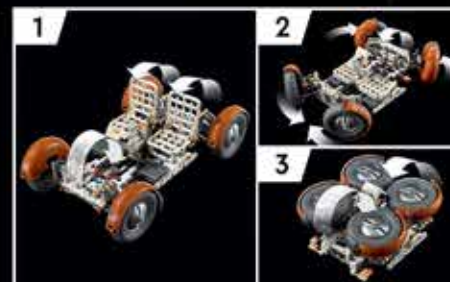

NOUVEAU

Le véhicule d'exploration lunaire NASA Apollo - LRV

42182 18 ANS + 1 913 PIÈCES

Préparez-vous à suivre les traces des astronautes en construisant un hommage à la mission Apollo 17. Assemblez le LRV et imaginez ce que cela serait d'effectuer des sorties sur la lune, de collecter des échantillons lunaires et d'utiliser des instruments scientifiques à la surface de la Lune. En plus de l'explorateur principal, cet ensemble comprend trois ensembles d'équipements à fixer au véhicule.

EXPÉDITION GRATUITE

289,99 \$

Mesure plus de 14 cm de haut, 38 cm de long et 25 cm de large !

Cet ensemble donne un meilleur aperçu des missions Apollo et est livré avec une multitude d'accessoires, notamment du matériel de communication, des outils pour collecter des échantillons lunaires et bien plus encore !