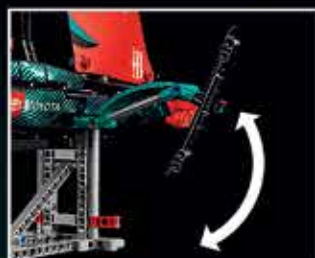

42174 18 ANS + 962 PIÈCES

EXPÉDITION GRATUITE

149,99 \$

Mesure plus de 68 cm de haut, 56 cm de long et 33 cm de large !

Utilisez la fonction pneumatique pour gonfler les bras inclinés de l'hydroptère avec cette interprétation LEGO® Technic™ de la méthode hydraulique utilisée pour incliner les bras sur un vrai yacht de course !