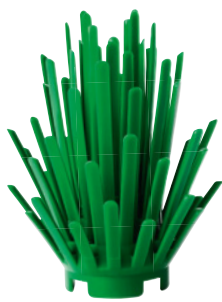

Faites pousser votre propre Plantus Maximus grâce aux premiers éléments écologiques de LEGO®

Félicitations, vous avez la chance de recevoir une boîte exclusive en édition limitée des premiers éléments LEGO® écologiques fabriqués à partir de plantes! Cette boîte souligne la première grande étape menant à l'atteinte de l'objectif du Groupe LEGO d'utiliser des matériaux écologiques dans tous ses produits principaux et son emballage d'ici 2030.

Ces éléments LEGO botaniques classiques sont offerts pour la première fois en couleurs LEGO vert et vert lime, et sont fabriqués en plastique produit à partir de canne à sucre. Les éléments sont compatibles avec les toutes premières briques LEGO fabriquées il y a 60 ans, et témoignent de notre engagement continu envers l'innovation, la qualité, l'expérience de jeu et la durabilité qui se trouvent au cœur du système LEGO.

Ces nouveaux éléments incroyables vous permettent de bâtir votre propre Plantus Maximus et de vous joindre à notre mission de protéger la planète.

Construisez, jouez et partagez sur LEGO.com/plantsfromplants

Baue deinen eigenen „Plantus Maximus“ mit den ersten nachhaltigen LEGO® Elementen

Glückwunsch! Du bist einer der glücklichen Baumeister, die eine exklusive und limitierte Auswahl der ersten aus Pflanzen hergestellten, nachhaltigen LEGO® Elementen erhalten!

Mit dieser Box feiern wir den ersten großen Meilenstein. Denn bis 2030 will die LEGO Gruppe für alle unsere Kernprodukte und Verpackungen nachhaltige Materialien einsetzen.