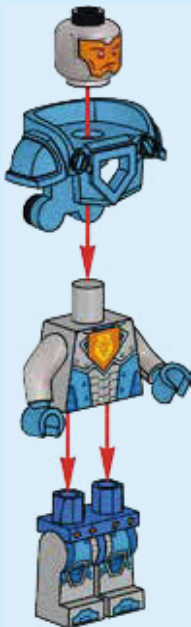

⚠ AVERTISSEMENT : RISQUE D'ÉTOUFFEMENT.

Le jouet contient des petites pièces ainsi qu'une petite boule.
Il ne convient pas aux enfants de moins de 3 ans.

⚠ ADVERTENCIA: PELIGRO DE ASFIXIA.
Juguete que contiene partes pequeñas y una pelota pequeña.
No recomendado para niños menores de 3 años.

1