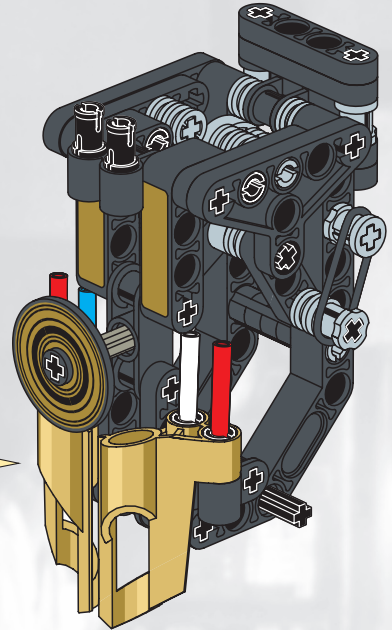

**TECHNIC**

**STAR  
WARS**

**9+**

**8007**

**C-3PO™**

LEGO Technic

# 18

2x 

1:1

LEGO Technic