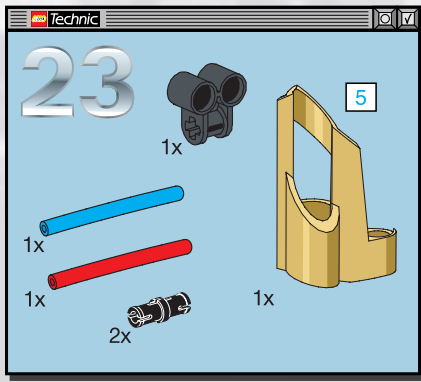

# 18

2x 

1:1

LEGO Technic