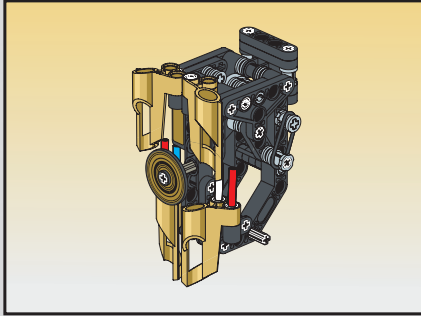

**TECHNIC**

**STAR  
WARS**

**9+**

**8007**

**C-3PO™**

LEGO Technic

# 18

2x 

1:1

LEGO Technic